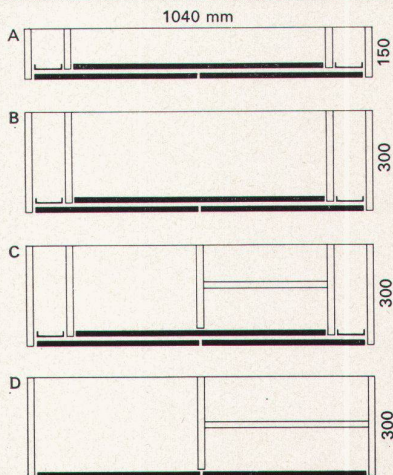

Download PDF: 05.04.2026

ETH-Bibliothek Zürich, E-Periodica, <https://www.e-periodica.ch>

venezia

Der Spiegelschrank für anspruchsvolle Badezimmer, Ankleideräume, Boudoirs, Eingangshallen usw. von Keller-Metallbau, St.Gallen. Zu beziehen durch den Sanitär-Großhändler oder -Installateur.

Hochuli

Kasten aus gezogenen Leichtmetallprofilen; Spiegeltüren aus Kristallglasspiegeln; Holzart der Türfurniere nach Wunsch. Durch Öffnen der äußeren Türen wird die Beleuchtung automatisch eingeschaltet (Fluoreszenzröhren 2x65 Watt, 220 Volt). Kastenhöhe: 1700 mm. Vier verschiedene Modelle: mit durchgehenden Tablarern (A,B) oder durch eine Trennwand geteilt in ein rechtes Abteil mit Kleiderstange und ein linkes Abteil mit verstellbaren Tablarern (C,D); mit 2 äußeren und einer inneren Spiegeltüre und mit Beleuchtung (A,B,C) oder nur mit äußeren Spiegeltüren, ohne Beleuchtung (D). Verlangen Sie bitte den detaillierten Spezialprospekt!