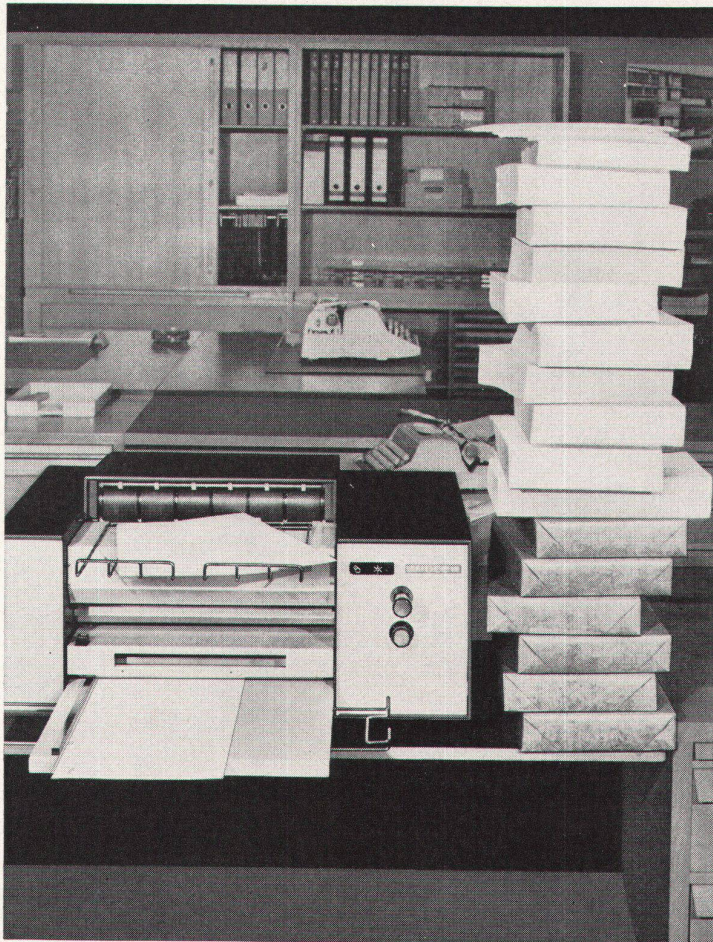

Büro- Organi- sation

Die Lichtpause im Büro

Die vielen Vorteile der Lichtpause als Bürokopie sind allgemein zu wenig bekannt. Die Bürolichtpause ist ein äusserst praktisches Organisationsmittel. Zudem liegen die Kosten wesentlich unter denjenigen anderer Kopierverfahren. Lassen Sie sich von unseren Fachleuten über den Einsatz der preisgünstigen Bürolichtpause in Ihrem Betrieb orientieren.

Lavaterstrasse 61
8027 Zürich
Tel. 051/27 1233

A. MESSERLI AG