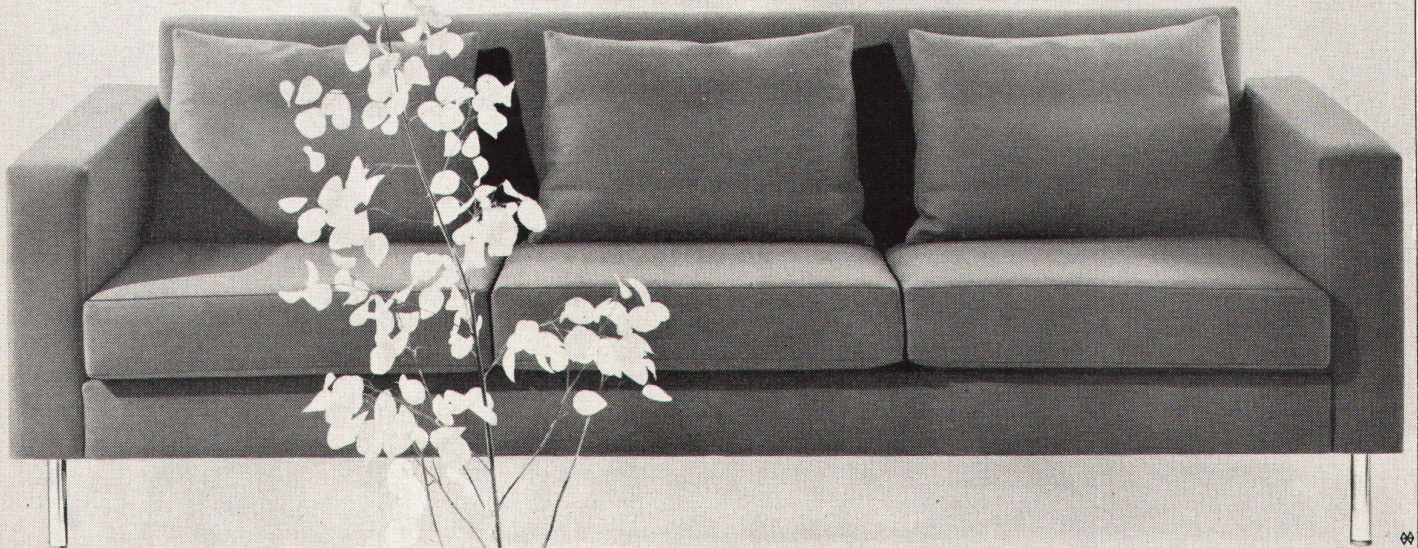

Keller-Metallbau St.Gallen

Eternitfassaden System Keller

Unsichtbare Plattenaufhängung, verdeckte Neopren-Stoßprofile, Sichtfuge 3 mm. Geschäftshaus der Sanitas AG, St.Gallen. Architekten Stäheli & Frehner

A. Keller, St.Jakob-Str. 11, Tel. (071) 24 82 33

Ausgewogene Linie

Hugo Peters stellt vor:
Elita 64, das grosszügige, elegante Sofa
von besonderem Sitzkomfort,
das sich mit einem Griff in ein gutes Bett
verwandeln lässt.
Mit separaten Daunenkissen. (3- oder 4-teilig)

Hugo Peters Inneneinrichtungen
Textilien, Polsterwerkstatt
Ausstellung Bellevuehaus
Limmatquai 3, 8001 Zürich
Telefon 051/34 93 95