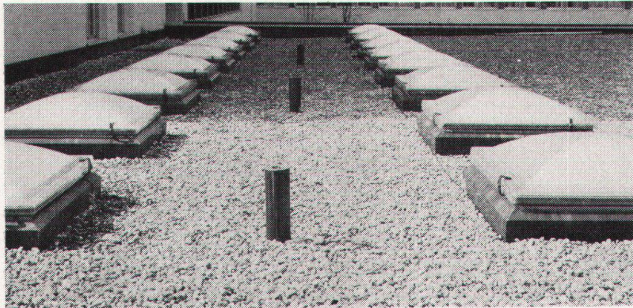

## CUPOLUX und eurodome

Lichtkuppeln sind seit 1956 in der Schweiz montiert worden. Der geschützte Name Cupolux hat sich im Baufach-Vokabular zum Begriff für Lichtkuppeln überhaupt eingebürgert