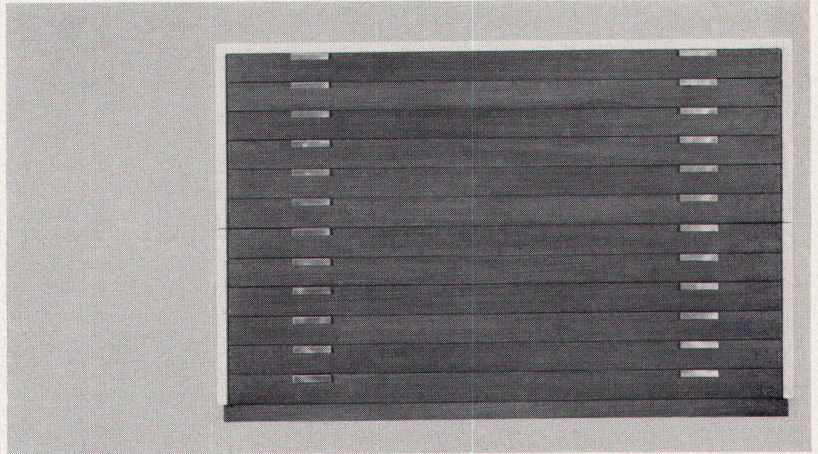

Chr. Leuthold Schreinerei SWB

Artikel für Architekten, Grafiker, Kunstmalerei, für Museen, Schulen, Galerien und private Sammler

9307 Winden/Hegi TG, Tel. 071 6612 91

1. Verlangen Sie bitte detaillierte Spezialprospekte!

1 <i>Mappenschrank</i> in Eiche oder Wengé mit Rollwagen. Kastenformat: 55 x 85 x 100 cm. Komplett Fr. 530.- (Eiche), Fr. 580.- (Wengé)	2 <i>Planschrank</i>: 2 aufeinander-gesetzte Elemente. Weiss matt Kellco, Front massiv Wengé natur. Format: 140 x 92 x 85 cm. Fr. 2200.-	3 <i>Mappenständer</i>. Leichtes Modell in Eiche Fr. 112.-, in Wengé Fr. 130.-. Galeriemodell 82 x 80 x 65 cm, in Eiche Fr. 160.-, in Wengé Fr. 200.-	4 Rahmenlose, von der Wand abstehende <i>Bildträger</i>. Unsichtbare Aufhängevorrichtung. 25 verschiedene Formate. Von Fr. 14.- bis Fr. 150.-	5 <i>Wechselrahmen</i> in Flach- oder Falzprofil. Je 2 Passpartout-Formate; 65 x 50 cm: Fr. 45.-, 70 x 50 cm: Fr. 50.-	6 <i>Ausstellungselemente</i>. Tafeln: 160 x 90 cm. Eine weiss gespritzte Leichtbautafel Fr. 140.-, Glastafel Fr. 60.-, Stahlrohrrahmen Fr. 70.-

2