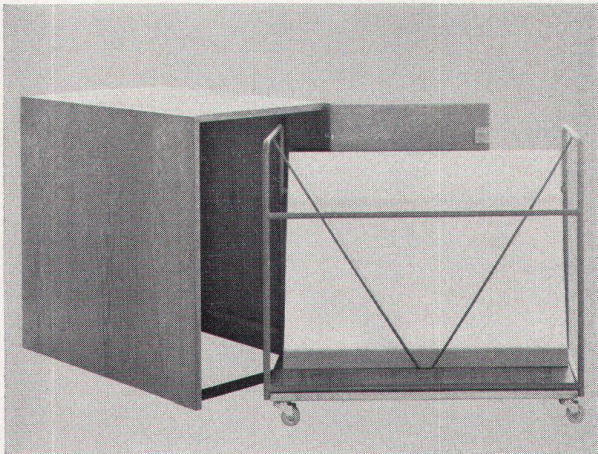

# Chr. Leuthold Schreinerei SWB

Artikel für Architekten, Grafiker, Kunstmalerei, für Museen, Schulen, Galerien und private Sammler

9307 Winden/Hegi TG, Tel. 071 6612 91

- Verlangen Sie bitte detaillierte Spezialprospekte!
- |  |   |  |  |   |   |
|--|---|--|--|---|---|
| <p><b>1</b></p> <p><i>Mappenschrank</i> in Eiche oder Wengé mit Rollwagen. Kastenformat: 55 x 85 x 100 cm. Komplett Fr. 530.- (Eiche), Fr. 580.- (Wengé)</p> | <p><b>2</b></p> <p><i>Planschrank</i>: 2 aufeinander-gesetzte Elemente. Weiss matt Kellco, Front massiv Wengé natur. Format: 140 x 92 x 85 cm. Fr. 2200.-</p> | <p><b>3</b></p> <p><i>Mappenständer</i>. Leichtes Modell in Eiche Fr. 112.-, in Wengé Fr. 130.-. Galeriemodell 82 x 80 x 65 cm, in Eiche Fr. 160.-, in Wengé Fr. 200.-</p> | <p><b>4</b></p> <p>Rahmenlose, von der Wand abstehende <i>Bildträger</i>. Unsichtbare Aufhängevorrichtung. 25 verschiedene Formate. Von Fr. 14.- bis Fr. 150.-</p> | <p><b>5</b></p> <p><i>Wechselrahmen</i> in Flach- oder Falzprofil. Je 2 Passpartout-Formate; 65 x 50 cm: Fr. 45.-, 70 x 50 cm: Fr. 50.-</p> | <p><b>6</b></p> <p><i>Ausstellungselemente</i>. Tafeln: 160 x 90 cm. Eine weiss gespritzte Leichtbautafel Fr. 140.-, Glastafel Fr. 60.-, Stahlrohrrahmen Fr. 70.-</p> |
|--|---|--|--|---|---|