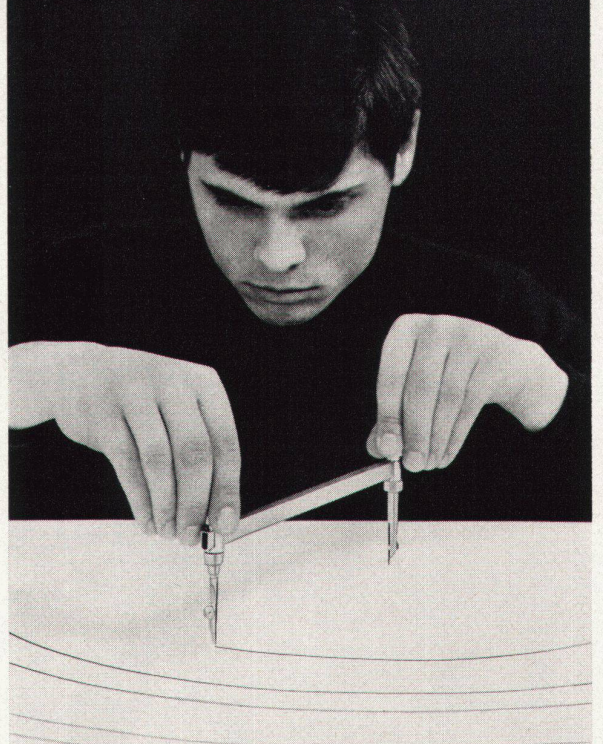

Kern- Stangenzirkel

Sicher haben auch Sie hin und wieder Kreise oder Kreisbogen mit einem oder gar anderthalb Metern Radius aufs Papier zu bringen. Müheloser und vor allem präziser als mit Reißnagel, Schnur und Bleistift geht es mit einem Kern-Stangenzirkel. Es gibt verschiedene Modelle, mit Holz- oder Metallstangen, für Bleiminen und Tuschefeder.

Lassen Sie sich in Ihrem Zeichenfachgeschäft die Kern-Stangenzirkel vorlegen.

Kern & Co. AG 5001 Aarau
Werke für Präzisionsmechanik und Optik