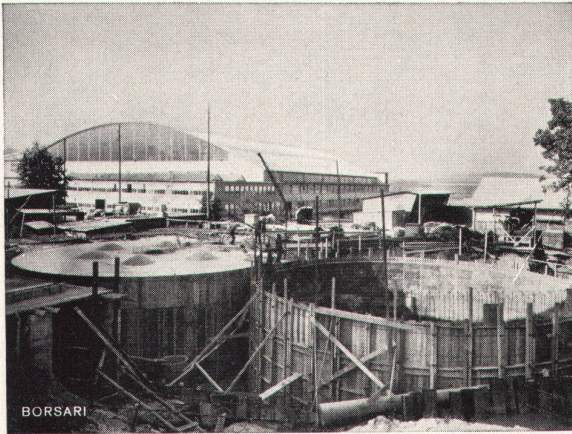

BORSARI

Flughafen-Immobilien-Gesellschaft Zürich-Kloten

7 Tanks total 5600 m³ Heizöl

Borsari Heizöl- und Benzintanks

60 Jahre Erfahrung
Erstklassige Referenzen
Keine Korrosion
Kein Unterhalt

aus Eisenbeton
mit
Plattenauskleidung
für jeden Bedarf

Borsari & Co, Zollikon-Zürich

Tel. (051) 24 96 18

Gegründet 1873