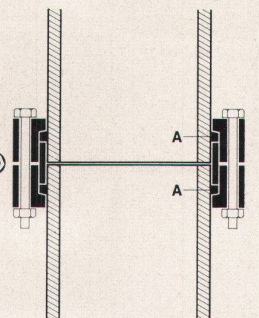

Reparaturkupplung «GIBault»

Installationsrohre «ETERNIT» für Leitungen, bei denen nachträglich Rohre eingebaut oder ausgebaut werden müssen, sind weiterhin mit der traditionellen Kupplung «GIBault» zusammenzufügen. Für Leitungsstränge «ETERNIT» wird vom Werk Niederurnen eine Spezialausführung mit verstärkten Gummiringen als Reparaturkupplung geliefert.