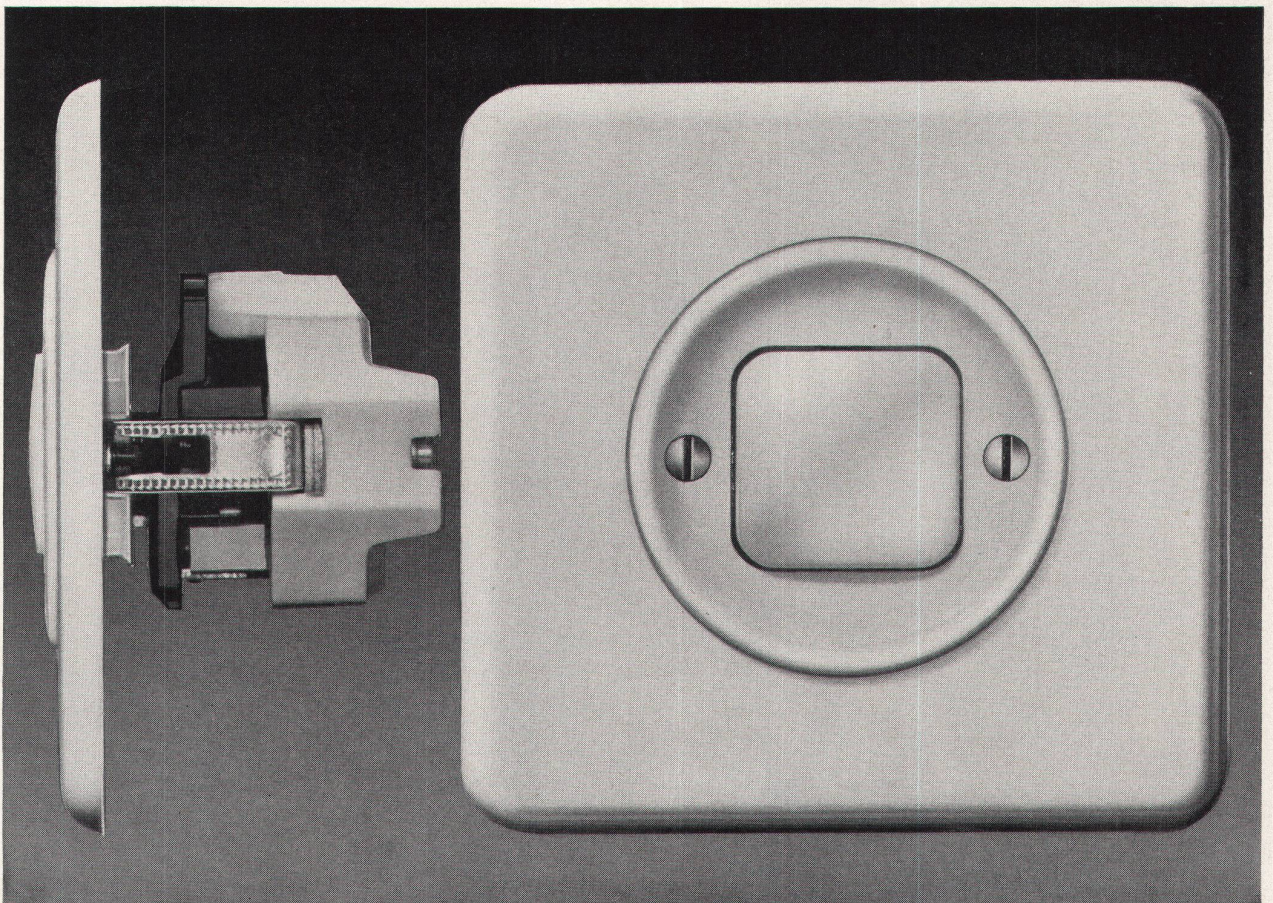

modern:
DS, der Xamax-Druckknopf-
schalter für 10 A 250 V ~
gewinnt dank seiner modern-
eleganten äussern Form
immer mehr Freunde. Ob
weiss, crème oder schwarz,
ob Aufputz- oder Unterputz-
montage: DS passt in
jeden Raum... und schaltet
zudem kaum hörbar.

praktisch:
Der Druckknopfschalter DS
lässt sich – wenn die Hände
nicht frei sind – spielend
mit dem Ellbogen betätigen.
Dank der Druckbewegung
beim Schalten gehören

verschmierte Tapeten und
Wände der Vergangenheit an.
Auch ist der Schaltzustand
des Verbrauchers an der
Stellung des Druckknopfes
ersichtlich.

sicher:
Spezielsilberlegierungen
verhindern ein Kleben der
Kontakte selbst beim Auf-
treten extremer Schalt-
ströme, und die präzise
Führung des Knopfes trägt
zu einem angenehmen,
sichern Schaltgefühl bei.
Sicher werden auch Sie mit
dem Xamax-Druckknopf-
schalter DS zufrieden sein!

**modern
praktisch
sicher**

11

Xamax AG 8050 Zürich
Telefon 051 46 64 84

xamax