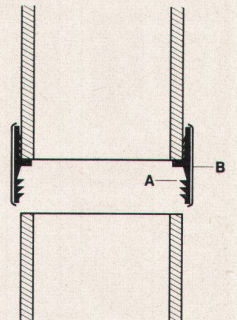

### Flachkupplung «UNIGOM»

Installationsrohre «ETERNIT» werden überall dort, wo der Zugang für die Montage räumlich knapp ist, mit der neuen Flachkupplung zusammengefügt. Der Aussendurchmesser der Kupplung liegt nur wenig über dem Durchmesser der Rohre. Die Kupplung besteht aus einer Gummimanschette A mit Spezialprofil, die mit einem Chromnickelstahl-Mantel B durch Spannen des Verschlusses C an die Rohrenden gepresst wird.