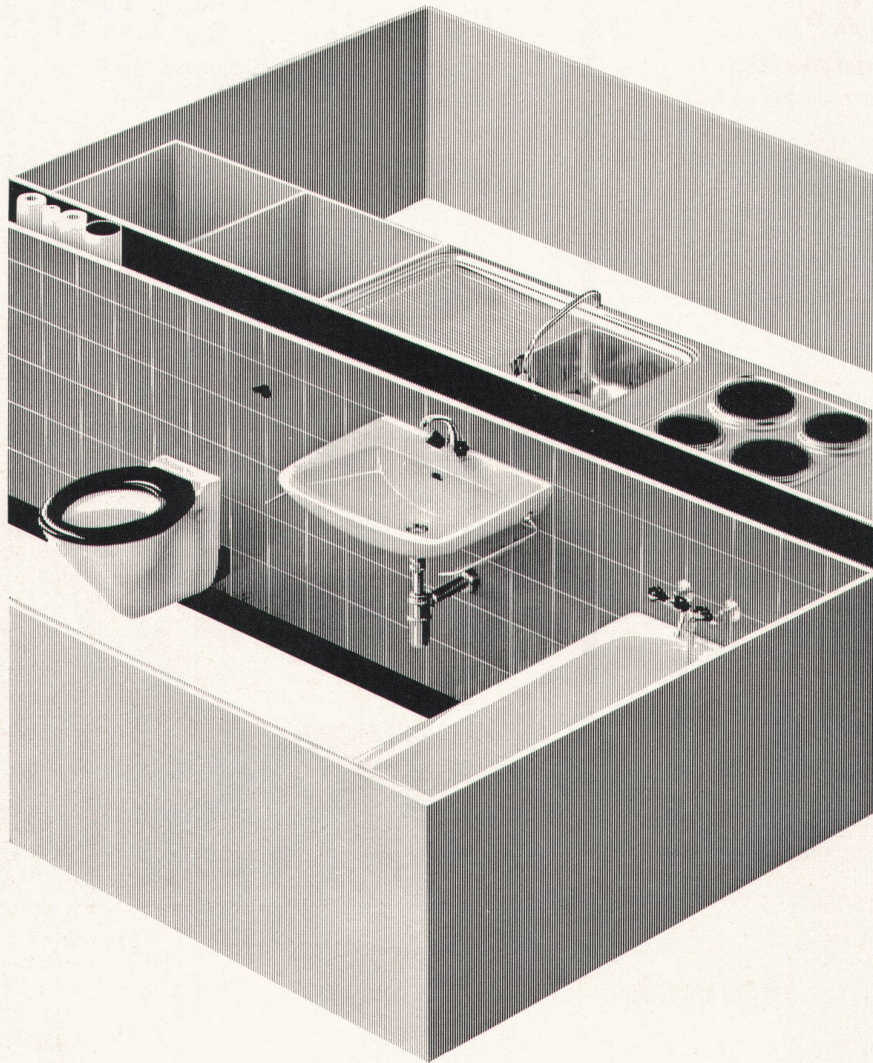

Sanfit verbilligt den Wohnungsbau durch Rationalisierung.

Konsequent rationell durchdacht, erlaubt die Sanfit-Montagemethode den Einbau der kompletten Bad- und Kücheneinrichtung in die fertigerstellten Räume am Ende der Bauzeit. Lieferung, Montage und Inbetriebnahme einer Wohnungseinheit erfolgen in einer einzigen, fortlaufenden Arbeitsphase von wenigen Stunden. Die Sanitär-Fertiginstallation Sanfit ist im vorgefertigten Elementbau wie auch bei der konventionellen Bauweise anwendbar. Diese Vorteile und noch viele weitere lassen sich Bauherren und Architekten an einer Musteranlage beim Regionalvertreter zeigen.

Beratung, Verkauf und Einbau erfolgen durch bestausgewiesene Sanitär-Installationsfirmen in der ganzen Schweiz: **Aarau:** Ernst Ammann AG, Milchgasse 7, Tel. 064 222966. **Basel:** L.+H. Rosenmund, Riehentorstrasse 17, Tel. 061 339810. **Bern:** Schmid-Bill AG, Haldenstrasse 16, Tel. 031 421286. Arnold Baumann AG, Seftigenstrasse 41, Tel. 031 462277. **Biel:** Pärli + Cie, Renferstrasse 4-6, Tel. 032 48822. **Chur:** Dipl. Ing. E. Willi AG, Ottostrasse 25, Tel. 081 228622. **Liestal:** L.+H. Rosenmund, Gestadeckplatz 6, Tel. 061 841821. **Luzern:** Kramit AG, Fluhmattweg 6, Tel. 041 64803. **Schaffhausen:** Alfred Scherrer AG, Neustadt 57, Tel. 053 54644. **Solothurn:** Urs Arm, Bielstrasse 111, Tel. 065 23297. **St. Gallen:** Heinrich Kreis, Moosstrasse 52, Tel. 071 272311. **Thun:** Arnold Baumann AG, Florastrasse 2, Tel. 033 22376. **Vaduz FL:** Gustav Ospelt, Installationen, Tel. 075 21155. **Zug:** Wickart AG, St.-Antons-Gasse 5, Tel. 042 48333. **Zürich:** Rothmayr + Co. AG, Hallwylstrasse 71, Tel. 051 270192. **Bezugsquellennachweis** für alle Regionen der Schweiz durch die Sanfit AG, Frauenfelderstrasse, 8475 Ossingen ZH, Tel. 052 41833.