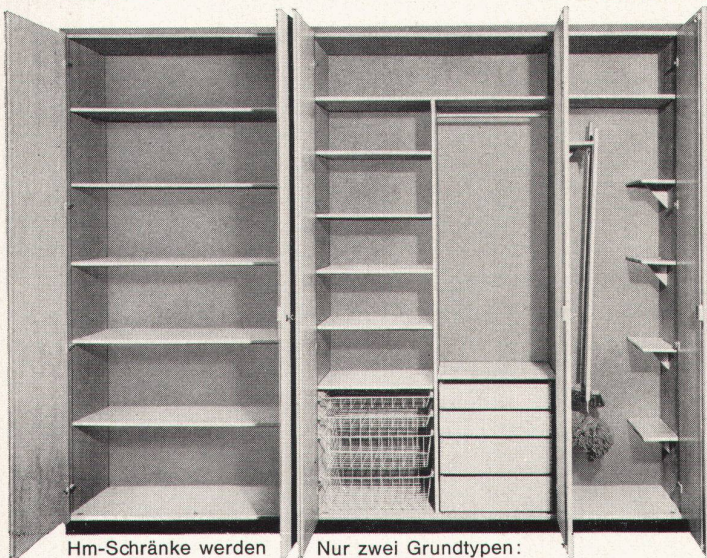

Gebr. Demuth & Co., 5400 Baden

Konstruktionswerkstätten

Obere Bahnhofstraße 1

Telephon (056) 254 44 / 259 54

Einfacher für den Architekten Nicht teurer Besser

**JETZT MIT
FLEXIBLEN MASSEN**

Raumhohe Norm-Fertigschränke

Hm-Schränke werden durch das werkeigene Montageteam gestellt. Dank der Vorfabrikation fällt jede Bearbeitung auf der Baustelle weg.

Nur zwei Grundtypen: den zweitürigen Schrank, den eintürigen Schrank. Grössere Schrankwände können so beliebig zusammengebaut werden.