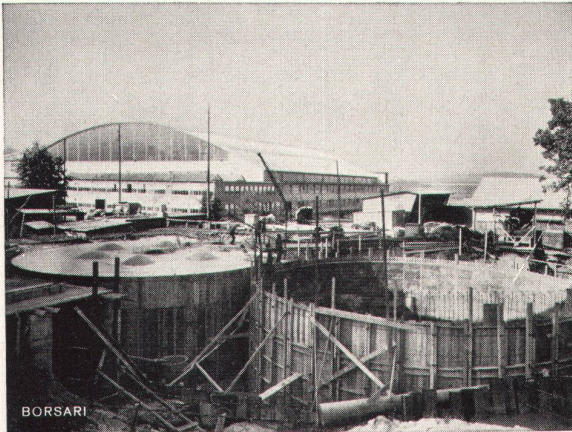

BORSARI

Flughafen-Immobilien-Gesellschaft Zürich-Kloten

7 Tanks total 5600 m³ Heizöl

Borsari Heizöl- und Benzintanks

60 Jahre Erfahrung
Erstklassige Referenzen
Keine Korrosion
Kein Unterhalt

aus Eisenbeton
mit
Plattenauskleidung
für jeden Bedarf

Borsari & Co, Zollikon-Zürich

Tel. (051) 24 96 18

Gegründet 1873