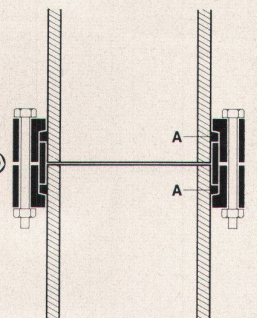

Reparaturkupplung «GIBault»

Installationsrohre «ETERNIT» für Leitungen, bei denen nachträglich Rohre eingebaut oder ausgebaut werden müssen, sind weiterhin mit der traditionellen Kupplung «GIBault» zusammenzufügen. Für Leitungsstränge «ETERNIT» wird vom Werk Niederurnen eine Spezialausführung mit verstärkten Gummiringen als Reparaturkupplung geliefert.