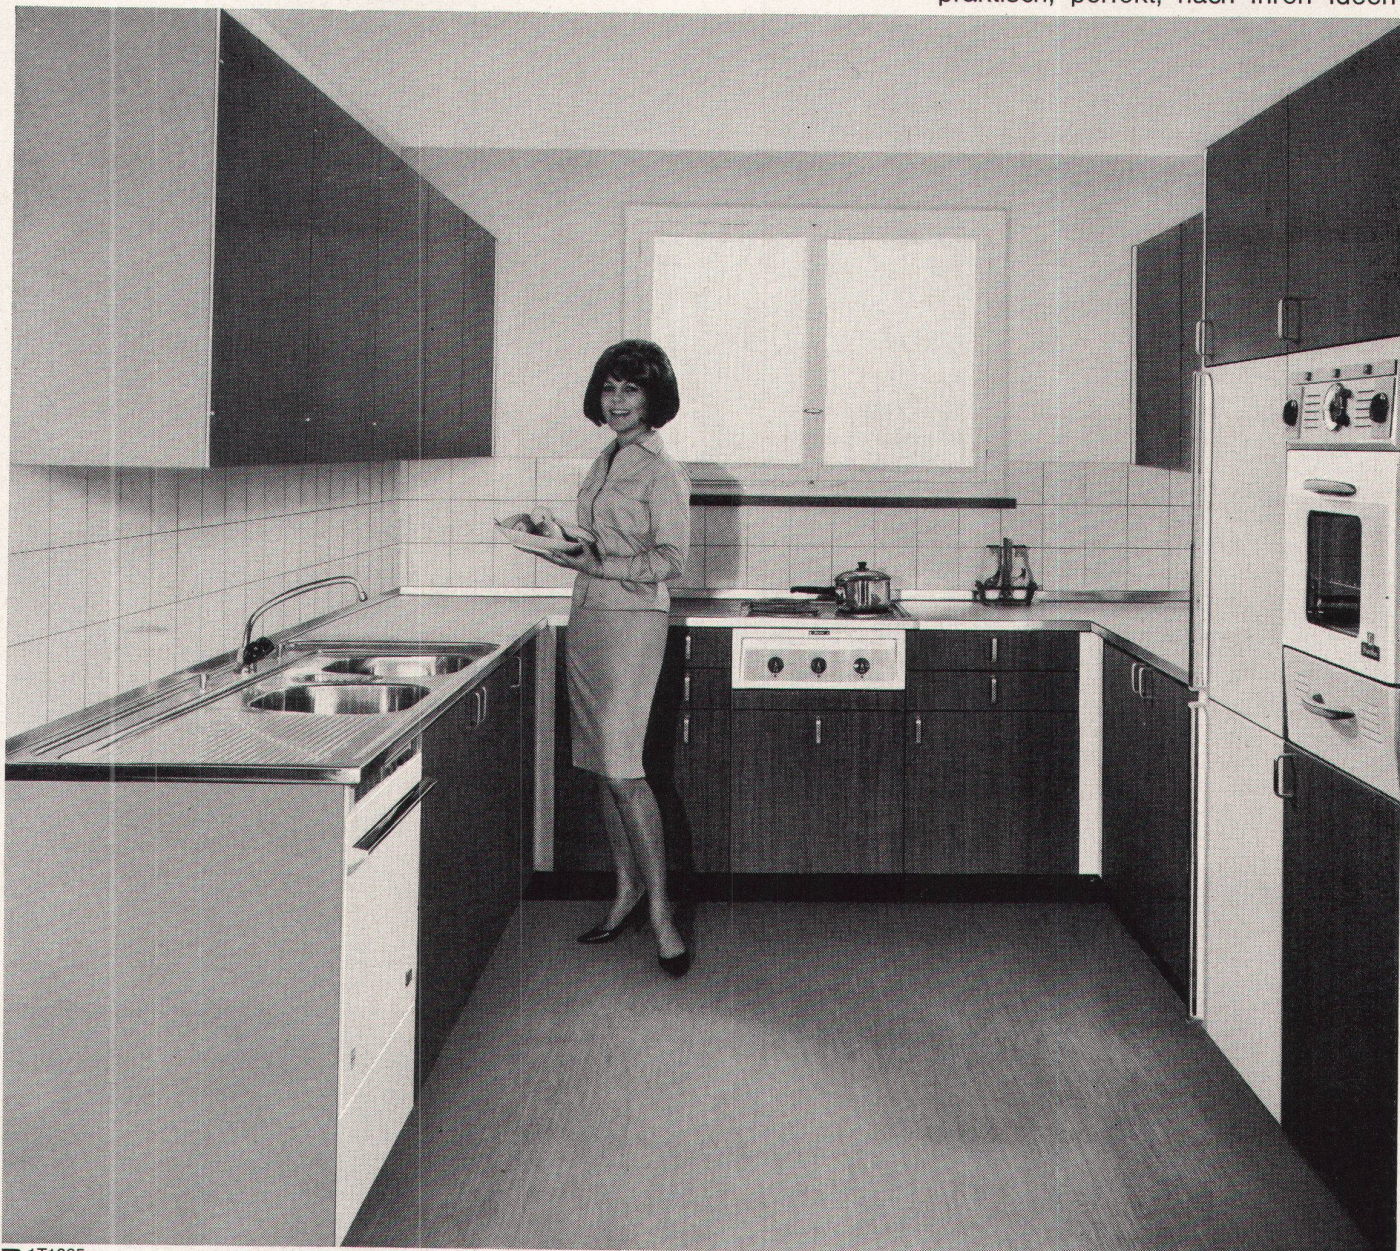

SIMPLAST

Mit SIMPLAST werden Ihre Wünsche Wirklichkeit: Eine moderne Küche, praktisch, perfekt, nach Ihren Ideen!

R 1T1065

Aus den über 30 Grundelementen in verschiedenen Farben lassen sich Tausende von individuellen Küchen kombinieren, für jeden Grundriss, jeden Geschmack. Und erst noch preisgünstig bei bewährter, vorzüglicher

Qualität. Sorgfältige Montage durch ausgebildete Spezialisten. SIMPLAST für Ein- und Mehrfamilienhäuser.

SIMPLAST, die perfekte Küche von TROESCH

TROESCH

Bern Effingerstr. 10 Tel. 031/25 21 11
Zürich Ausstellungstr. 80 Tel. 051/42 78 00
Basel Dreispitzstr. 20 Tel. 061/35 47 55

Lausanne 9 rue Caroline Tel. 021/23 92 66
Thun Frutigenstr. 24 B Tel. 033/ 3 24 84