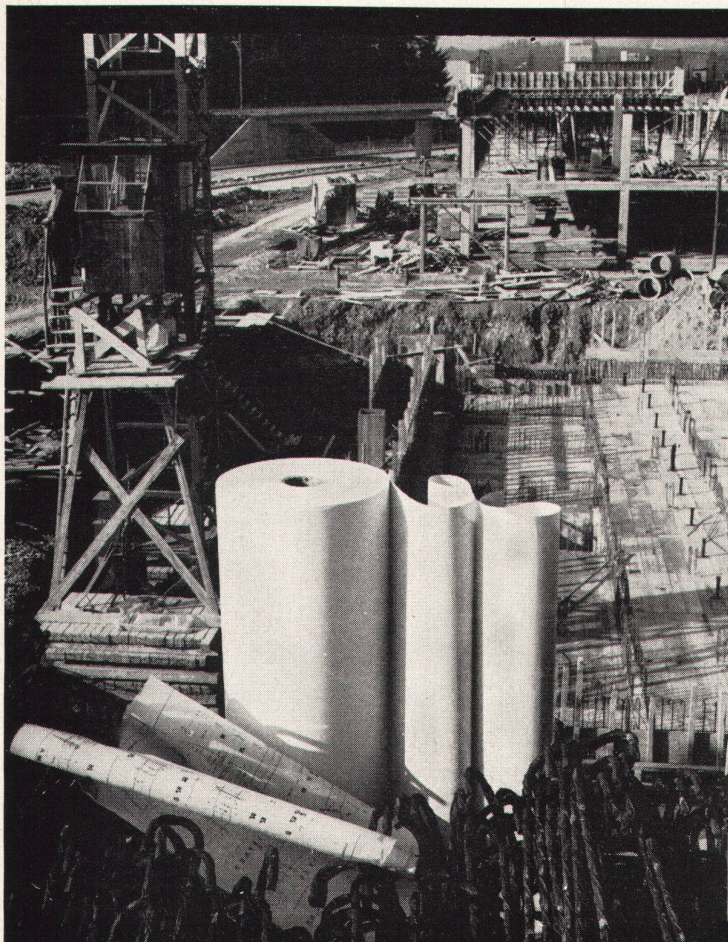

HOCH BAU TIEF BAU

Wo immer technische Zeichnungen der Witterung ausgesetzt sind, schätzt man besonders unsere widerstandsfähigen SYNTOSIL-Lichtpausen. Sie sind praktisch reissfest, abwaschbar und lassen sich unzählige Male falten.

Wir führen Zeichen-, Pauspapiere, Lichtpauspapiere für Halbtrocken- und Trockenentwicklung (Ammoniak), Tochterpausenmaterial und Polyesterfilme für jedes Anwendungsgebiet.

Profitieren auch Sie von unserer 90jährigen Erfahrung!

Lavaterstrasse 61
Tel. 051/271233
8027 Zürich

A. MESSERLI AG