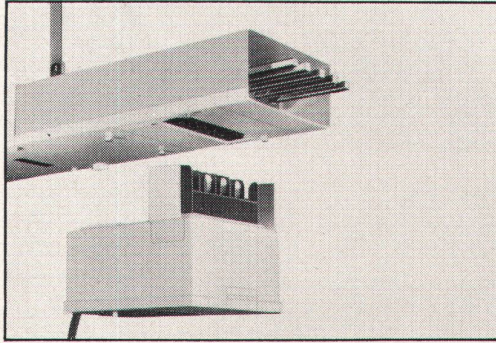

Stromkanäle bis 400 A / 500 V mit aufsteckbaren Sicherungskasten für Fabriken und Werkstätten

5-pol. Steckerschienen bis 80 A / 380 / 220 V mit einsetzbaren Anzapfstücken für Fabriken und Werkstätten

Schleifkontaktleitungen bis 80 A / 500 V mit fahrbarem Stromabnehmer, 4-16 polig, für Kranbahnen, Laufkatzen, bewegliche Elektrowerkzeuge etc.