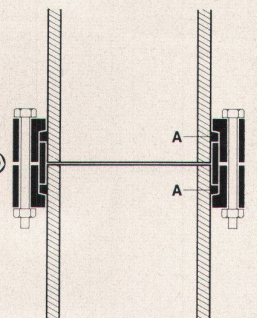

Reparaturkupplung «GIBAULT»

Installationsrohre «ETERNIT» für Leitungen, bei denen nachträglich Rohre eingebaut oder ausgebaut werden müssen, sind weiterhin mit der traditionellen Kupplung «GIBAULT» zusammenzufügen. Für Leitungsstränge «ETERNIT» wird vom Werk Niederurnen eine Spezialausführung mit verstärkten Gummiringen als Reparaturkupplung geliefert.