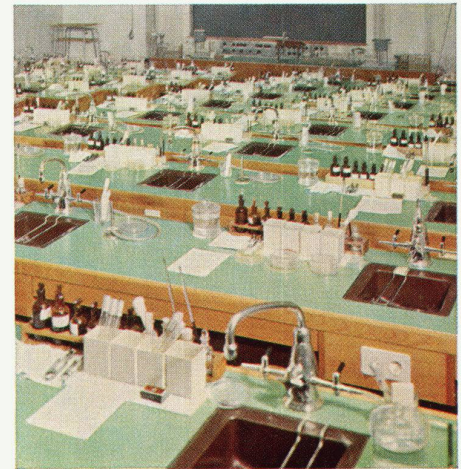

...im Labor