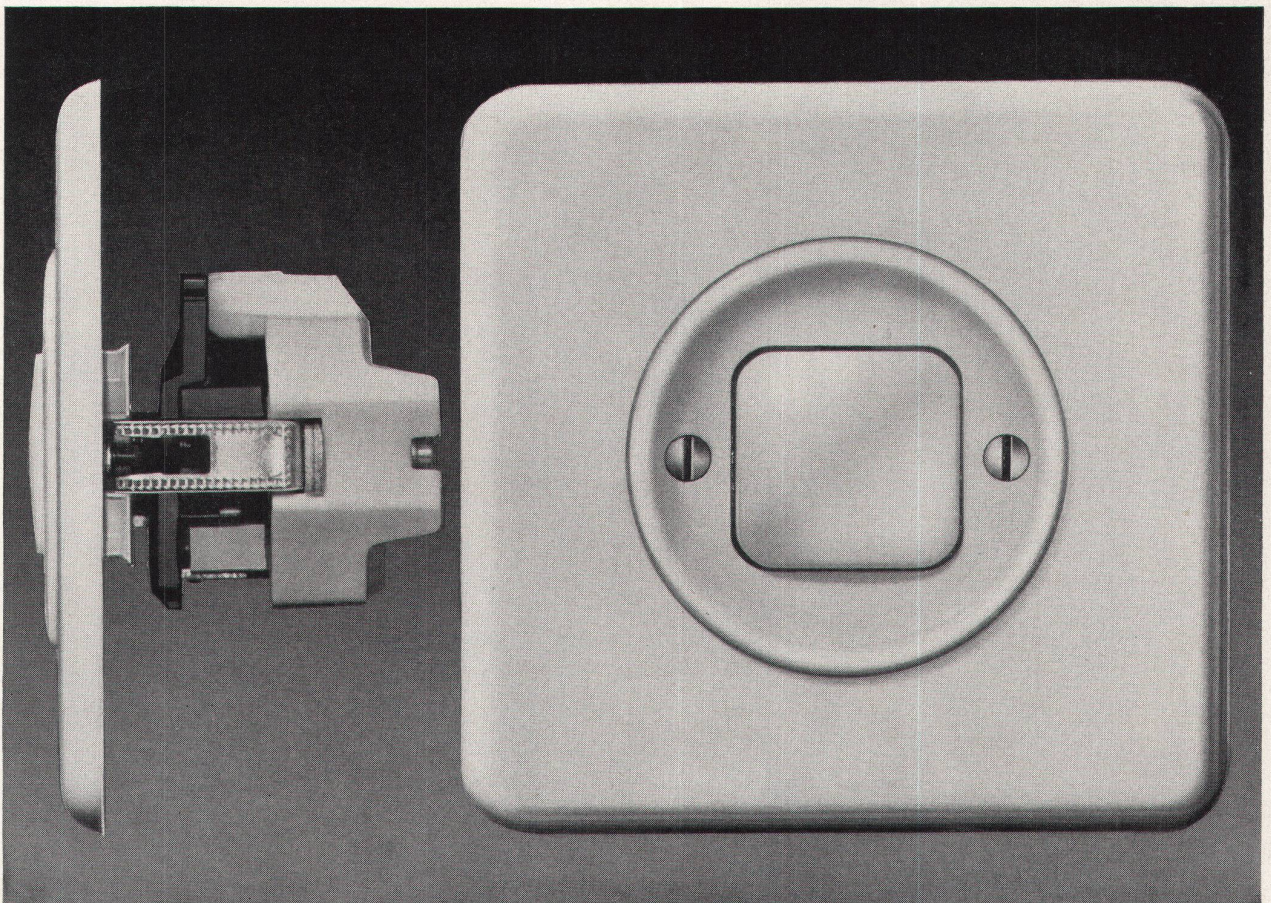

modern:
DS, der Xamax-Druckknopf-
schalter für 10 A 250 V ~
gewinnt dank seiner modern-
eleganten äussern Form
immer mehr Freunde. Ob
weiss, crème oder schwarz,
ob Aufputz- oder Unterputz-
montage: DS passt in
jeden Raum... und schaltet
zudem kaum hörbar.

praktisch:
Der Druckknopfschalter DS
lässt sich – wenn die Hände
nicht frei sind – spielend
mit dem Ellbogen betätigen.
Dank der Druckbewegung
beim Schalten gehören

verschmierte Tapeten und
Wände der Vergangenheit an.
Auch ist der Schaltzustand
des Verbrauchers an der
Stellung des Druckknopfes
ersichtlich.

sicher:
Spezielsilberlegierungen
verhindern ein Kleben der
Kontakte selbst beim Auf-
treten extremer Schalt-
ströme, und die präzise
Führung des Knopfes trägt
zu einem angenehmen,
sichern Schaltgefühl bei.
Sicher werden auch Sie mit
dem Xamax-Druckknopf-
schalter DS zufrieden sein!

**modern
praktisch
sicher**

11

Xamax AG 8050 Zürich
Telefon 051 46 64 84

xamax