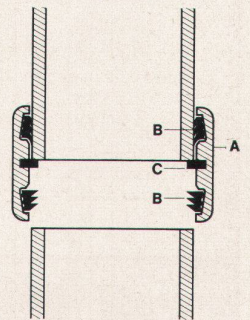

Flachkupplung «UNIGOM»

Installationsrohre «ETERNIT» werden überall dort, wo der Zugang für die Montage räumlich knapp ist, mit der neuen Flachkupplung zusammengefügt. Der Aussendurchmesser der Kupplung liegt nur wenig über dem Durchmesser der Rohre. Die Kupplung besteht aus einer Gummimanschette A mit Spezialprofil, die mit einem Chromnickelstahl-Mantel B durch Spannen des Verschlusses C an die Rohrenden gepresst wird.