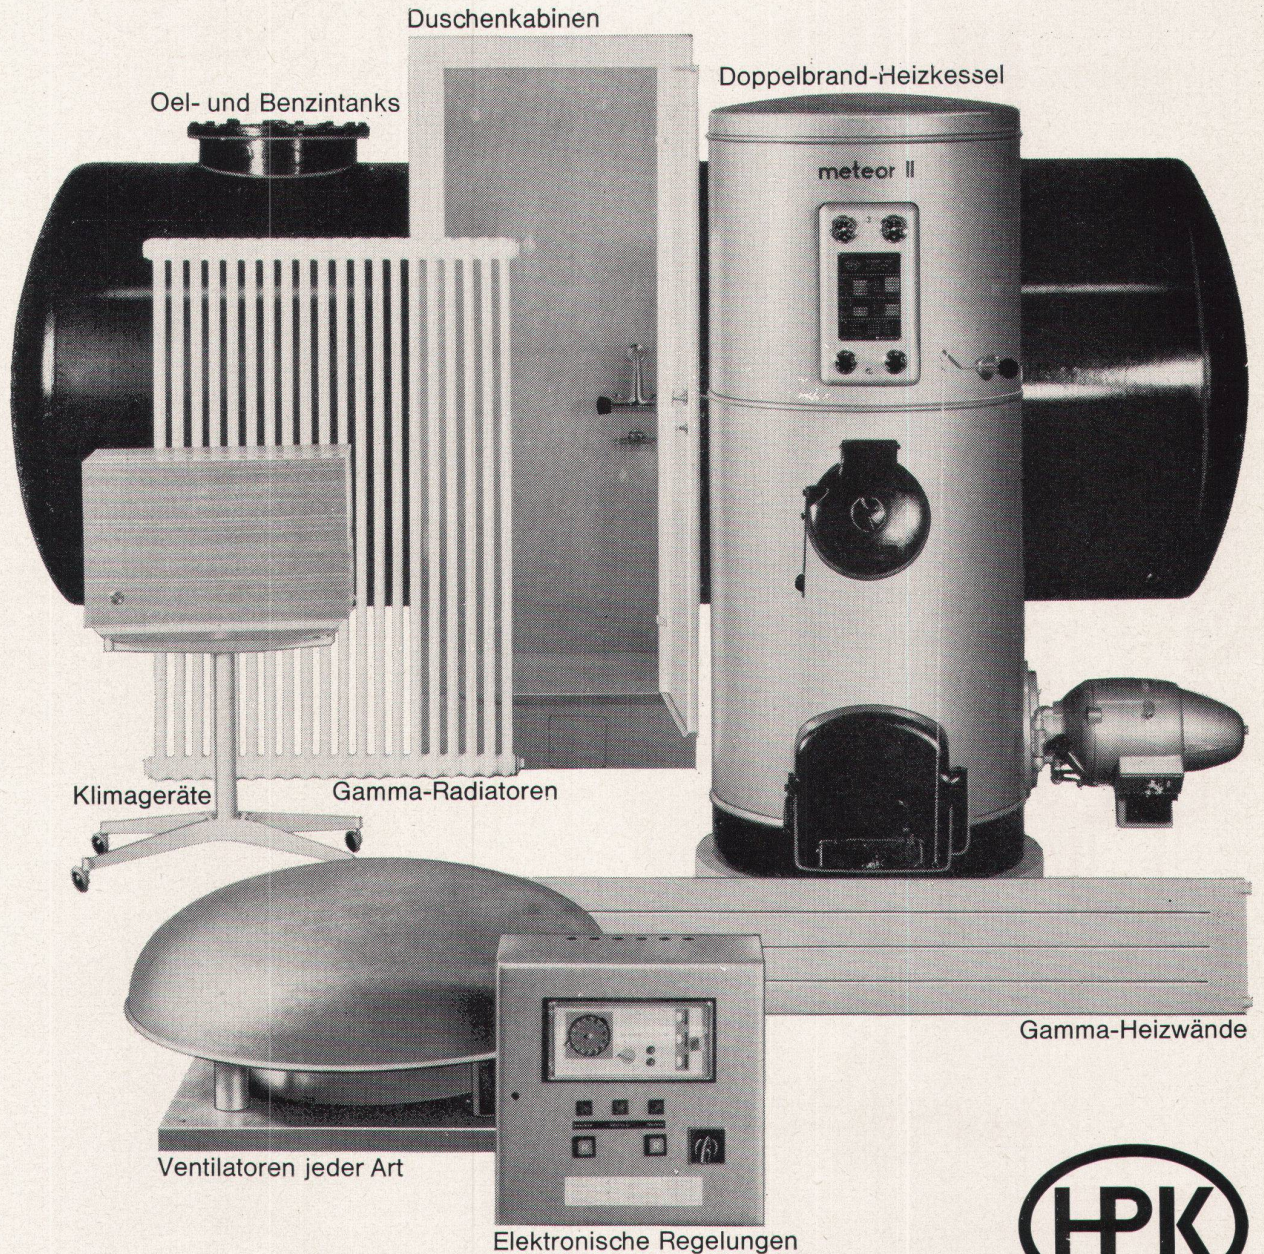

Ein Haus aus

Flumser Steinwolle

bauen:

ein Kinderspiel!

Flumser Steinwolle ist federleicht, unbrennbar, elastisch und isoliert gegen Kälte, Hitze und Lärm!

Schmelzwerk Spoerry AG
Flums SG Tel. 085 8 31 48

In jedem HPK-Apparat steckt eine ganze Menge Behaglichkeit