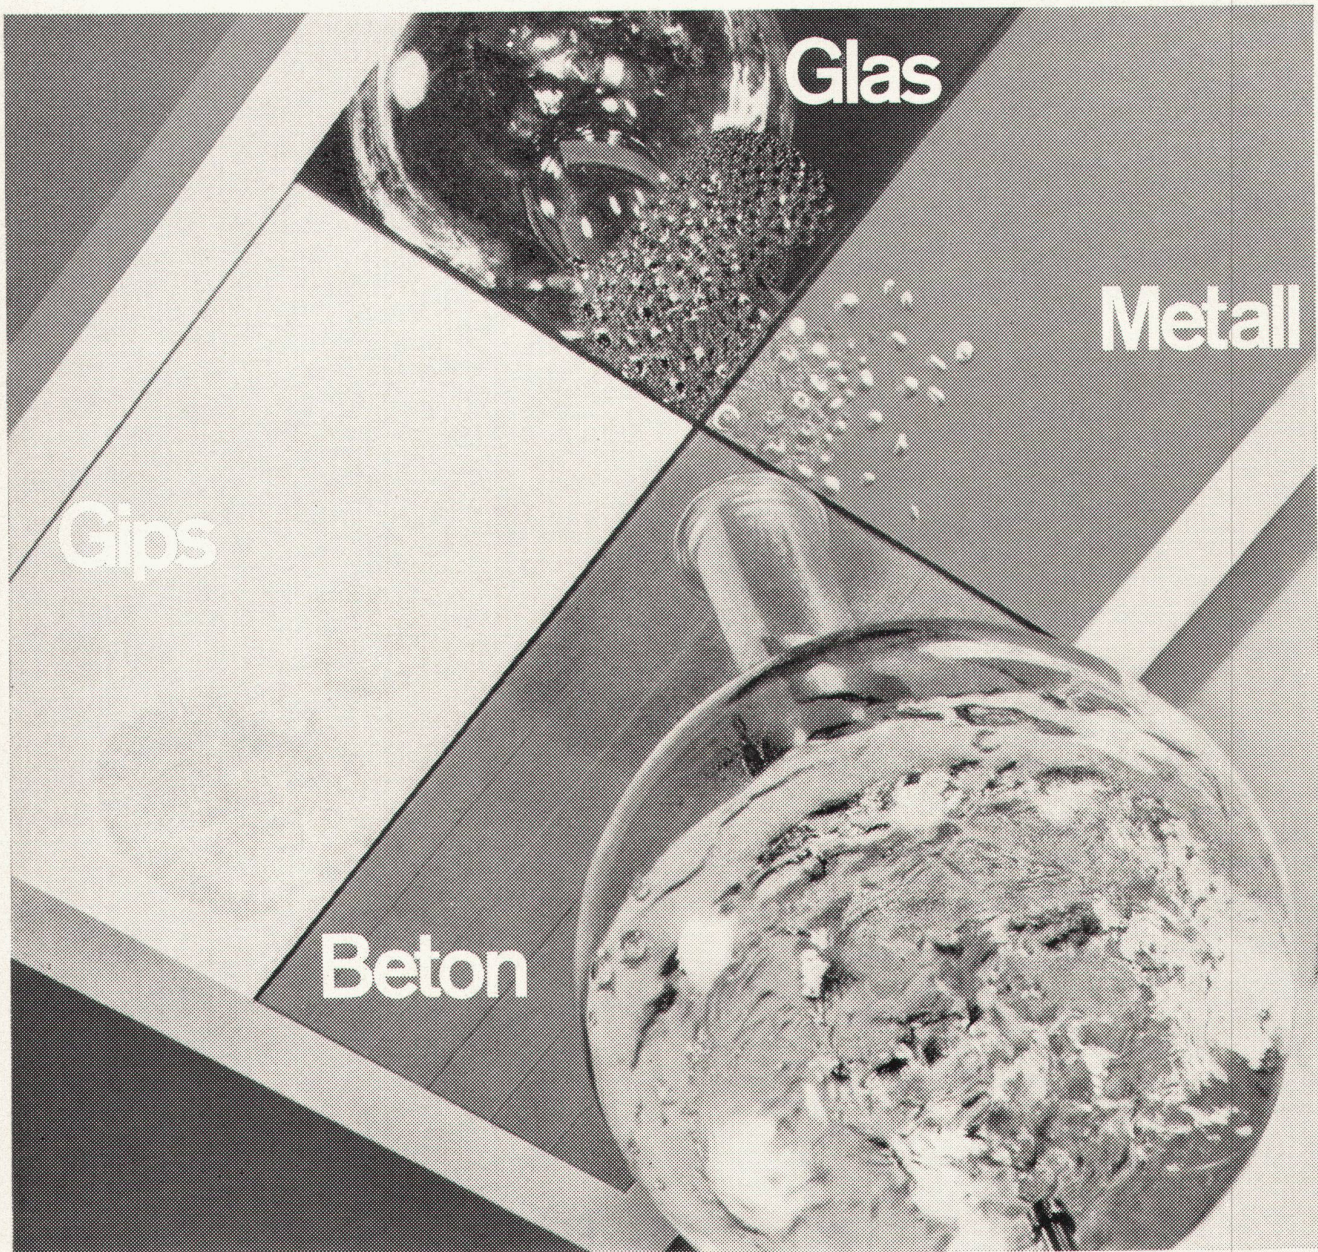

Was hat dieses Experiment mit dem Bauen zu tun?

Es zeigt, dass es beim Bauen äusserst wichtig ist, die zu verwendenden Baustoffe in idealer Weise aufeinander abzustimmen. Ein gutes Raumklima kann nur erzielt werden, wenn nebst den porenfreien Baustoffen auch atmende angewendet werden. Eine unübertreffliche Kombination erreichen

Sie mit Gips – denn Gips nimmt Wasser auf und gibt es im entscheidenden Moment wieder ab. Gips verhütet Kondenswasserbildung.
GIPS-UNION AG Talstr. 83 Zürich