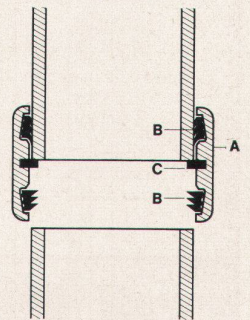

### Flachkupplung «UNIGOM»

Installationsrohre «ETERNIT» werden überall dort, wo der Zugang für die Montage räumlich knapp ist, mit der neuen Flachkupplung zusammengefügt. Der Aussendurchmesser der Kupplung liegt nur wenig über dem Durchmesser der Rohre. Die Kupplung besteht aus einer Gummimanschette A mit Spezialprofil, die mit einem Chromnickelstahl-Mantel B durch Spannen des Verschlusses C an die Rohrenden gepresst wird.