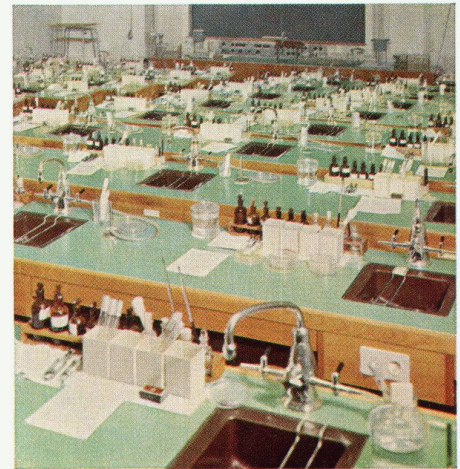

...im Labor