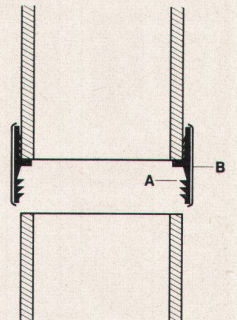

Flachkupplung «UNIGOM»

Installationsrohre «ETERNIT» werden überall dort, wo der Zugang für die Montage räumlich knapp ist, mit der neuen Flachkupplung zusammengefügt. Der Aussendurchmesser der Kupplung liegt nur wenig über dem Durchmesser der Rohre. Die Kupplung besteht aus einer Gummimanschette A mit Spezialprofil, die mit einem Chromnickelstahl-Mantel B durch Spannen des Verschlusses C an die Rohrenden gepresst wird.