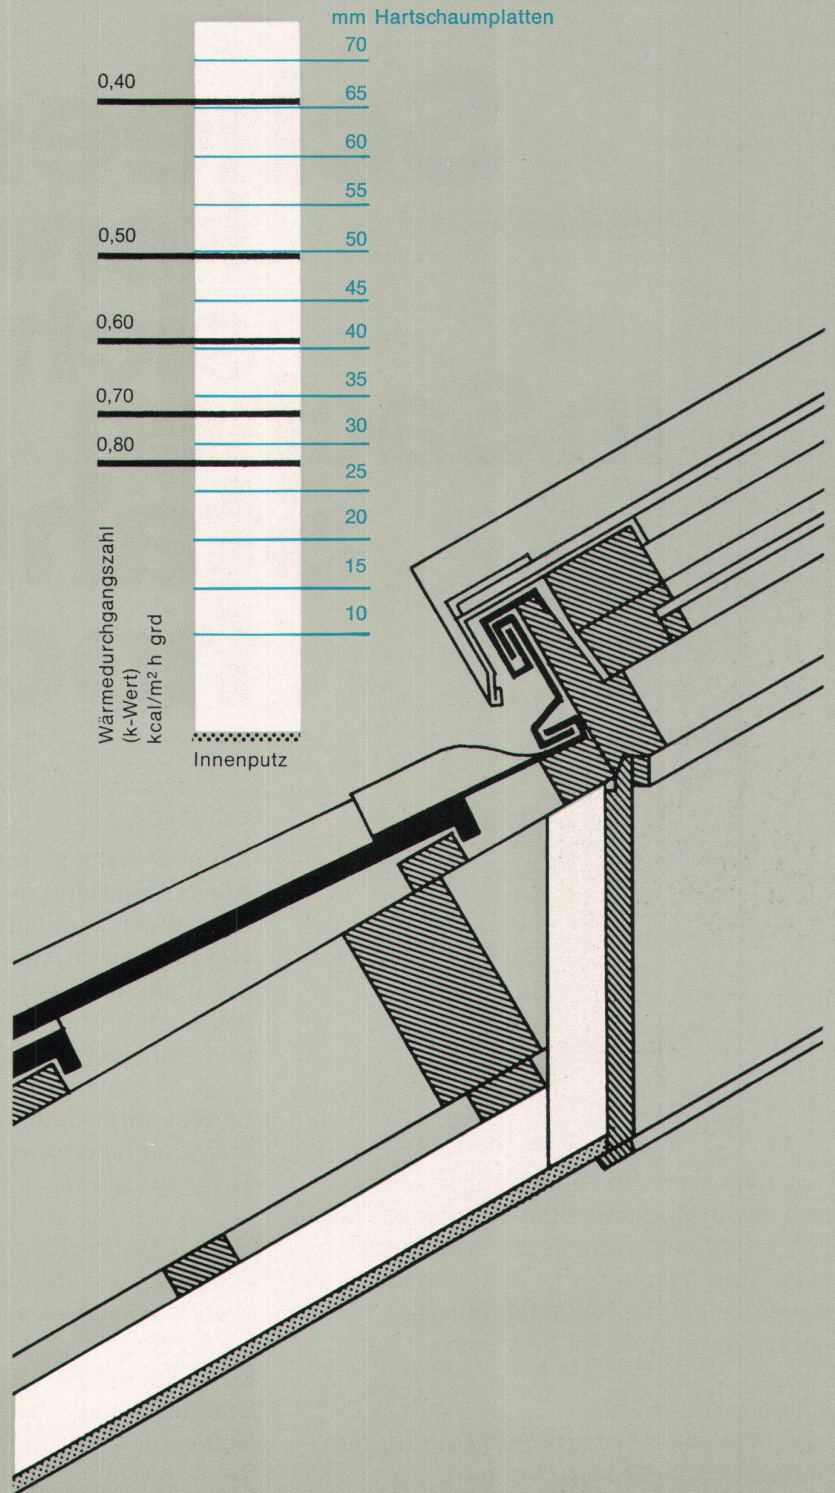

Da die Balkenlage in ihren Achsabständen meist nicht den Maßen der Hartschaumplatten entspricht, ist es vorteilhaft, unter den Balken einen Lattenrost im Achsabstand von 50 cm anzubringen. Hierunter werden die Hartschaumplatten mit verzinkten Breitkopfnägeln befestigt. Der Einbau von überfalzten oder gefederten Hartschaumplatten ist zu empfehlen. Platten, die nicht durch Putz oder andere Verkleidung vor Entflammung geschützt sind, müssen in schwerentflammbarer Ausführung eingebaut werden.

Je nach vorgesehener Innenwandbehandlung isoliert man über Holzverschalungen mit nackten Hartschaumplatten. Hartschaumplatten mit Putzträgeroberfläche verwendet man bei späterem Verputz. Bei reinen Trockenbauweisen arbeitet man mit Hartschaumplatten, die mit Gipskarton oder Sperrholz kaschiert sind.

Für ein eingehendes Studium von Wärme-, Schall- und Feuerschutz-Problemen im Bauwesen im Zusammenhang mit STYROPOR verweisen wir auf das STYROPOR-Handbuch von Prof. Ernst Neufert, Technische Hochschule Darmstadt, das im Bauverlag GmbH, Wiesbaden · Berlin, erschienen und über den Buchhandel erhältlich ist.

W 4630

Vertretung für die Schweiz:
Organchemie AG
Bellerivestraße 67
Zürich, Tel. (051) 47 1920

Badische Anilin- & Soda-Fabrik AG
6700 Ludwigshafen am Rhein