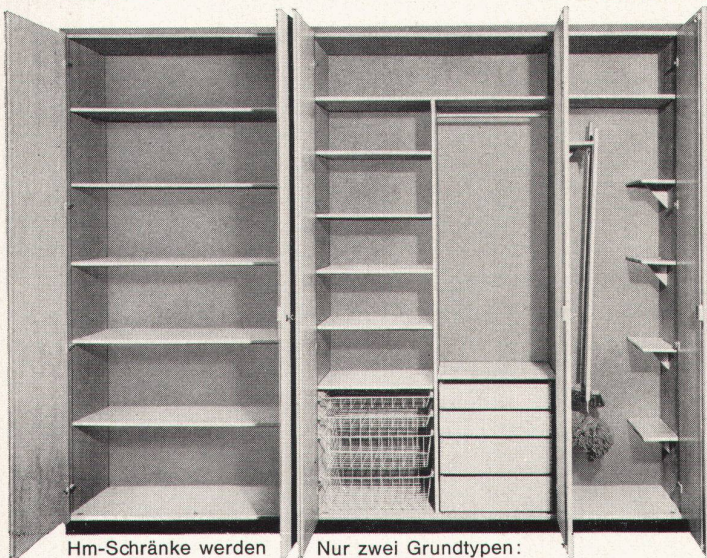

Obere Bahnhofstraße 1

Telephon (056) 254 44 / 259 54

Einfacher für den Architekten    Nicht teurer    Besser

**JETZT MIT  
FLEXIBLEN MASSEN**

Raumhohe Norm-Fertigschränke

Hm-Schränke werden durch das werkeigene Montageteam gestellt. Dank der Vorfabrikation fällt jede Bearbeitung auf der Baustelle weg.

Nur zwei Grundtypen: den zweitürigen Schrank, den eintürigen Schrank. Grössere Schrankwände können so beliebig zusammengebaut werden.

Hm-Norm-Fertigschränke sind erhältlich: als Rohschrank, in beliebigem Farbton gespritzt oder in Edelholz furniert.