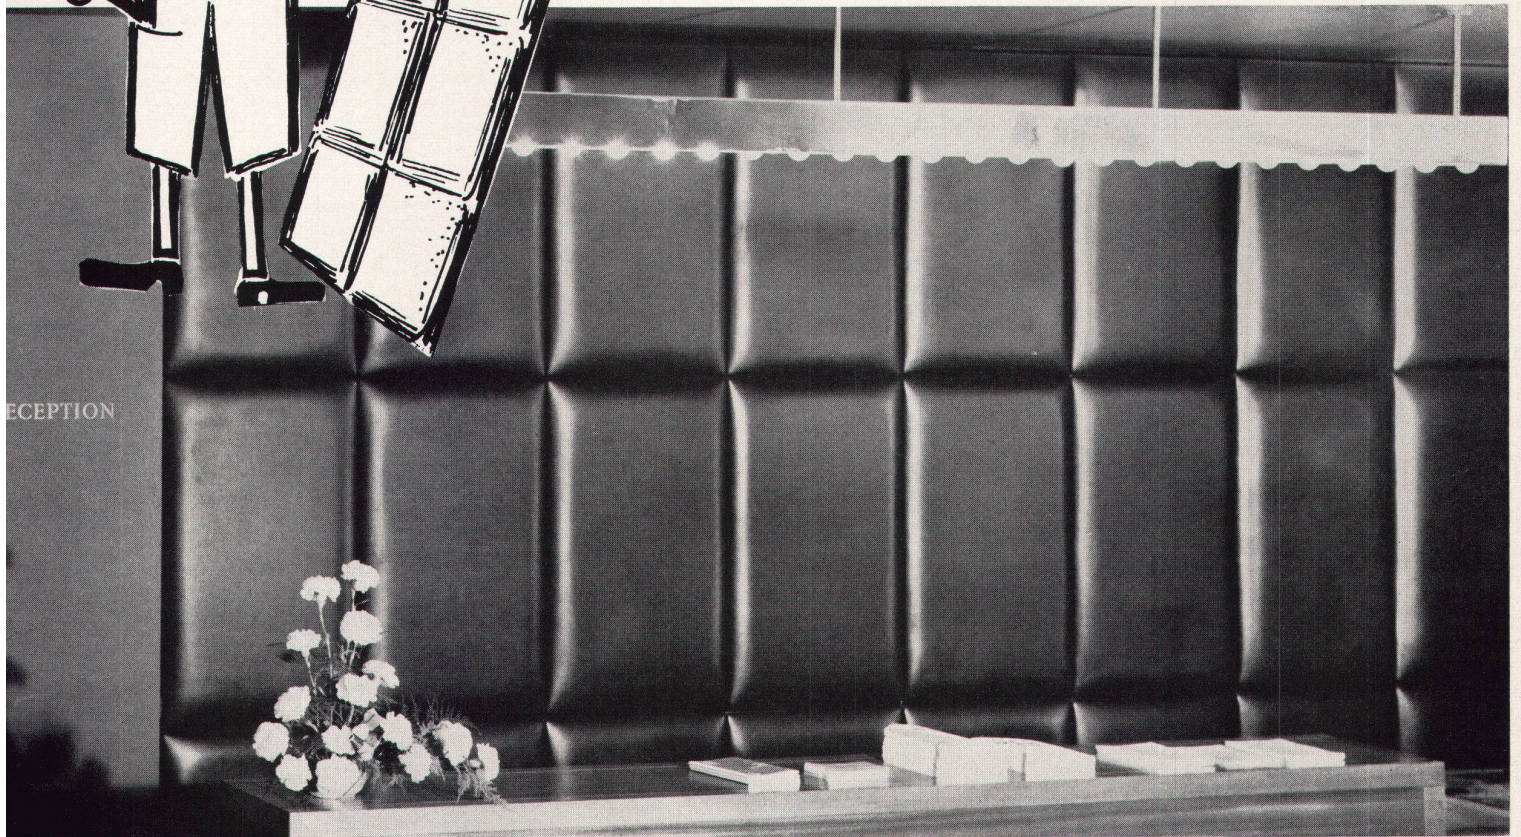

819

Ausserst bequeme oder elegant runde Armsessel und Stühle

mit spezieller Rückenstütze für Wohnräume, Sitzungszimmer, Konferenzsäle, Leder oder Stoffbezug.

817

816

hugo peters SWB

Inneneinrichtungen
Textilien Polsterwerkstatt
Ausstellung Bellevuehaus
8001 Zürich Limmatquai 3
Telefon 051/24 73 79