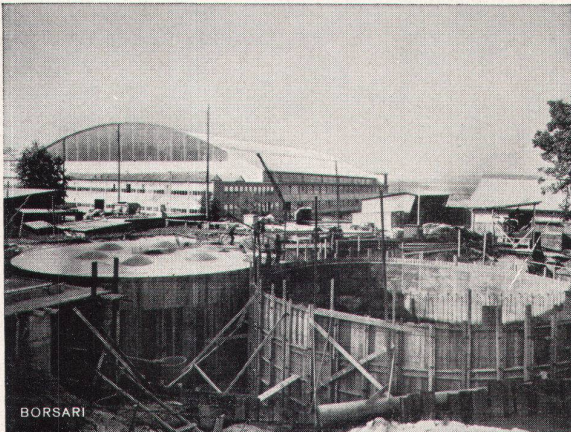

Flughafen-Immobilien-Gesellschaft Zürich-Kloten

7 Tanks total 5600 m³ Heizöl

Borsari Heizöl- und Benzintanks

60 Jahre Erfahrung
Erstklassige Referenzen
Keine Korrosion
Kein Unterhalt

aus Eisenbeton
mit
Plattenauskleidung
für jeden Bedarf

Borsari & Co, Zollikon-Zürich

Tel. (051) 24 96 18

Gegründet 1873