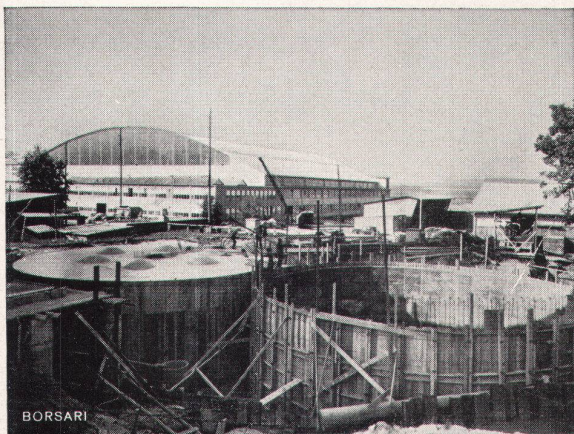

Flughafen-Immobilien-Gesellschaft Zürich-Kloten

7 Tanks total 5600 m³ Heizöl

Borsari Heizöl- und Benzintanks

60 Jahre Erfahrung
Erstklassige Referenzen
Keine Korrosion
Kein Unterhalt

aus Eisenbeton
mit
Plattenauskleidung
für jeden Bedarf

Borsari & Co, Zollikon-Zürich

Tel. (051) 24 96 18

Gegründet 1873