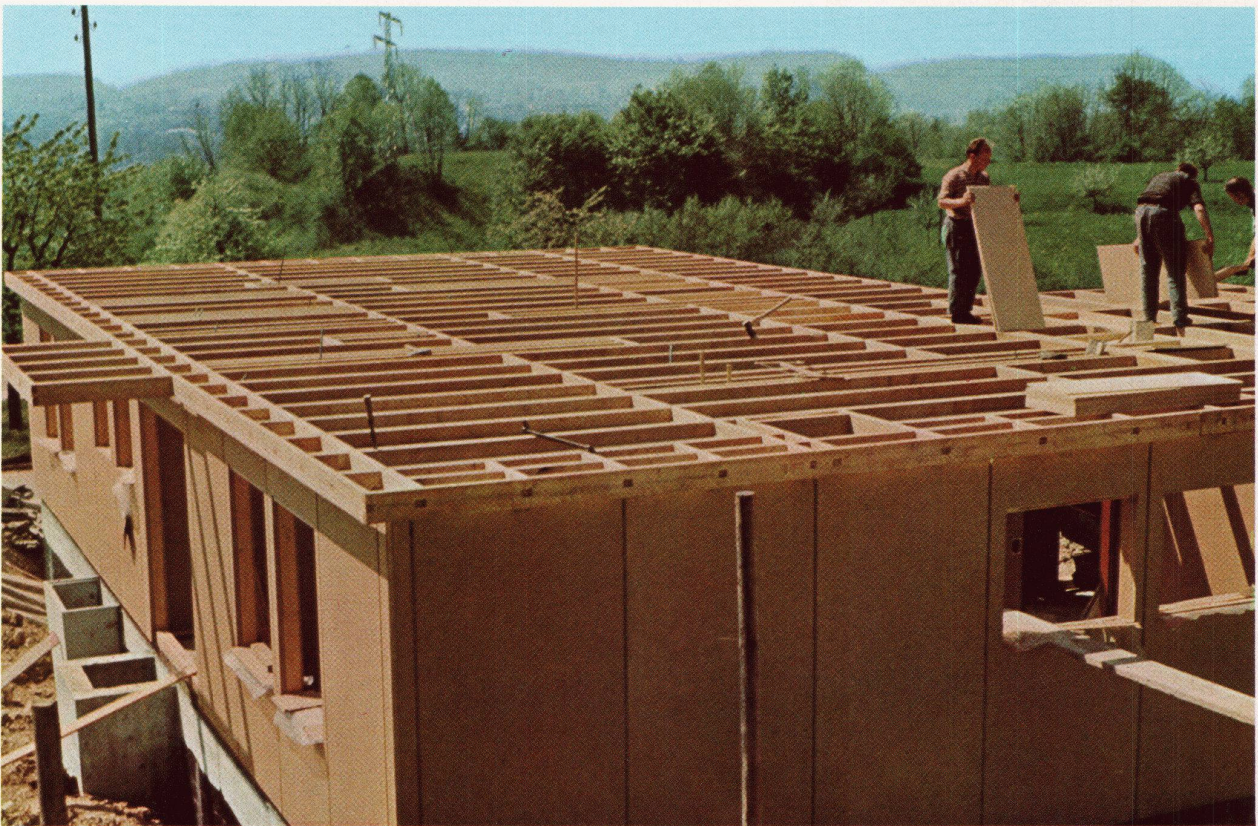

das normierte Baulement

Neue Möglichkeiten:
Individuelles Bauen mit normierten
Baulementen im Rastersystem

Vorfabrizierte Griso dur-Baulemente sind hergestellt unter Verwendung der bewährten Grisotex- Isolier- und -Hartplatten. Sinnvolle und einfache Konstruktion der Elemente ermöglicht dem Bau schreiner und Zimmermann ohne besondere Ausbildung eine schnelle und einfache Montage und erlaubt dem Planer individuelle Gestaltung. Die absolut trockene Bauweise erlaubt ein sofortiges Einziehen nach Erstellung des Rohbaues und hilft dank der rationalen Montage die Baukosten senken.

Holzindustrie AG
9430 St.Margrethen SG