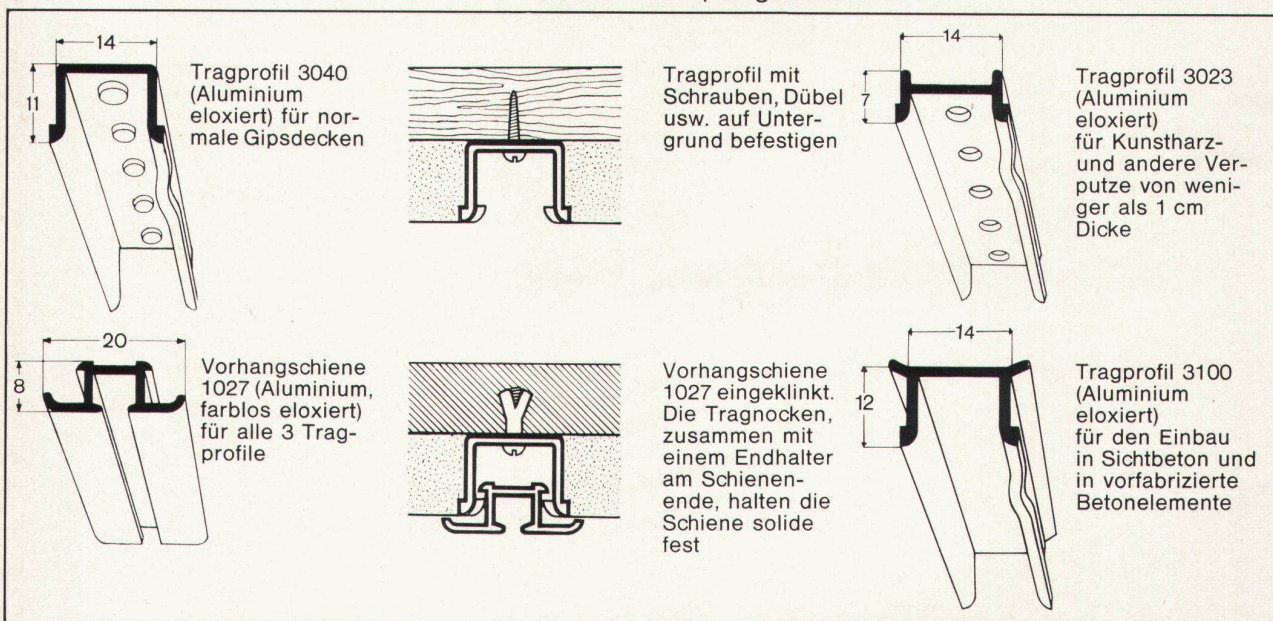

R = International geschützte Marke der ersten geräuschlosen Vorhangeinrichtungen der Welt

Handmuster, Referenzen, Prospekte und Montageanleitung durch

Metallwarenfabrik F. J. Keller + Co. 3250 Lyss Tel. 032 84 27 42-43