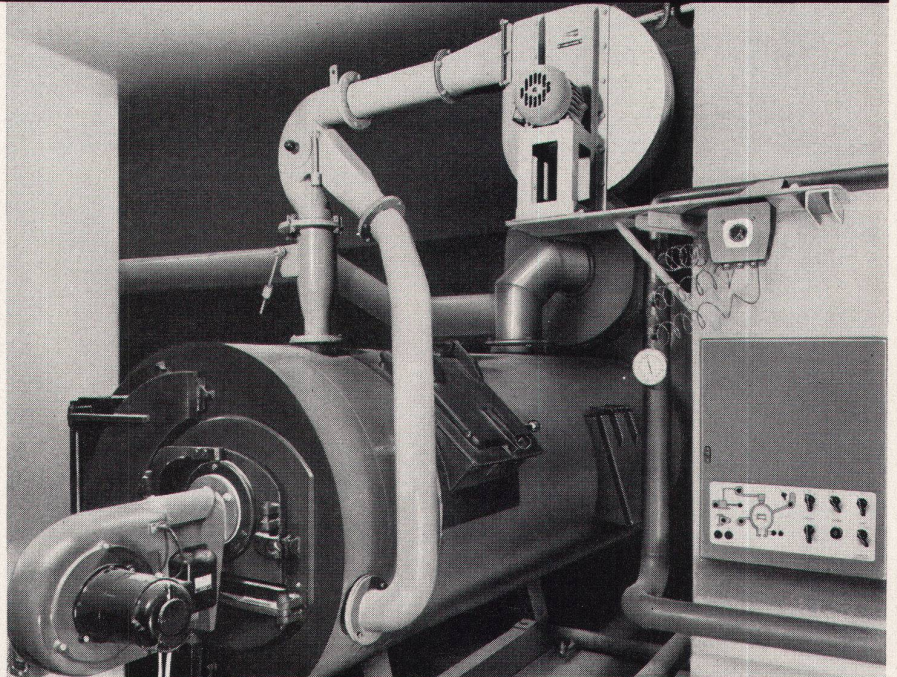

Voll- automatische Späne- feuerungen

Unsere Referenz:

300
Anlagen

W Rüeeggsegger

Luft- und Feuerstechnische Anlagen. Äusserst exakte Projektierung und Ausführung.

Tobelhofstrasse 348, 8044 Zürich

Telefon 051/85 85 80