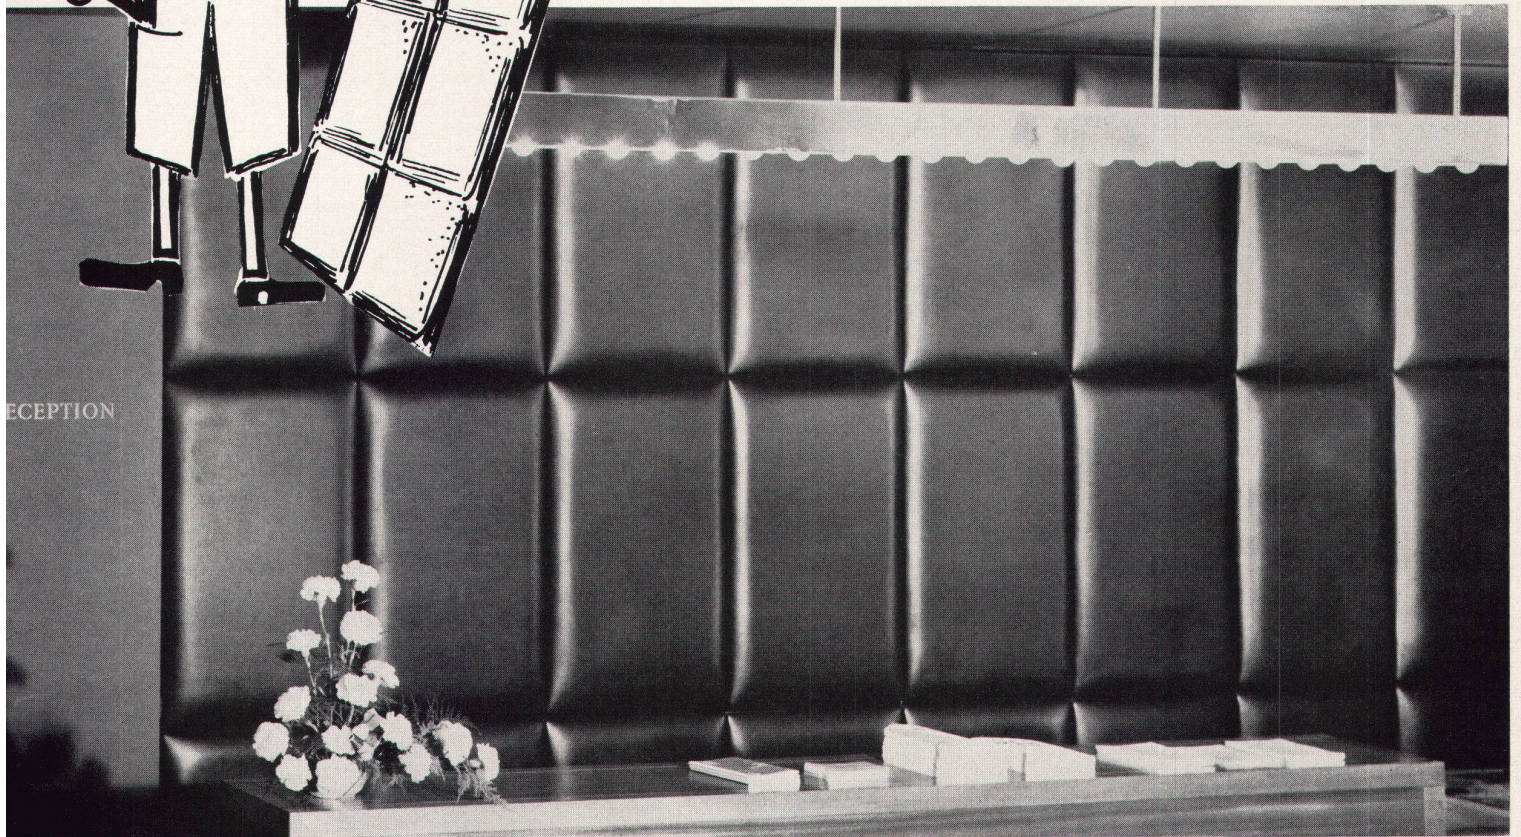

Réception Centre de l'hôtellerie (EXPO) Lausanne
Gepolsterte, mit schwarzem Leder bezogene Wandplatten

ECEPTION

Entwurf: R. Haussmann, Zürich