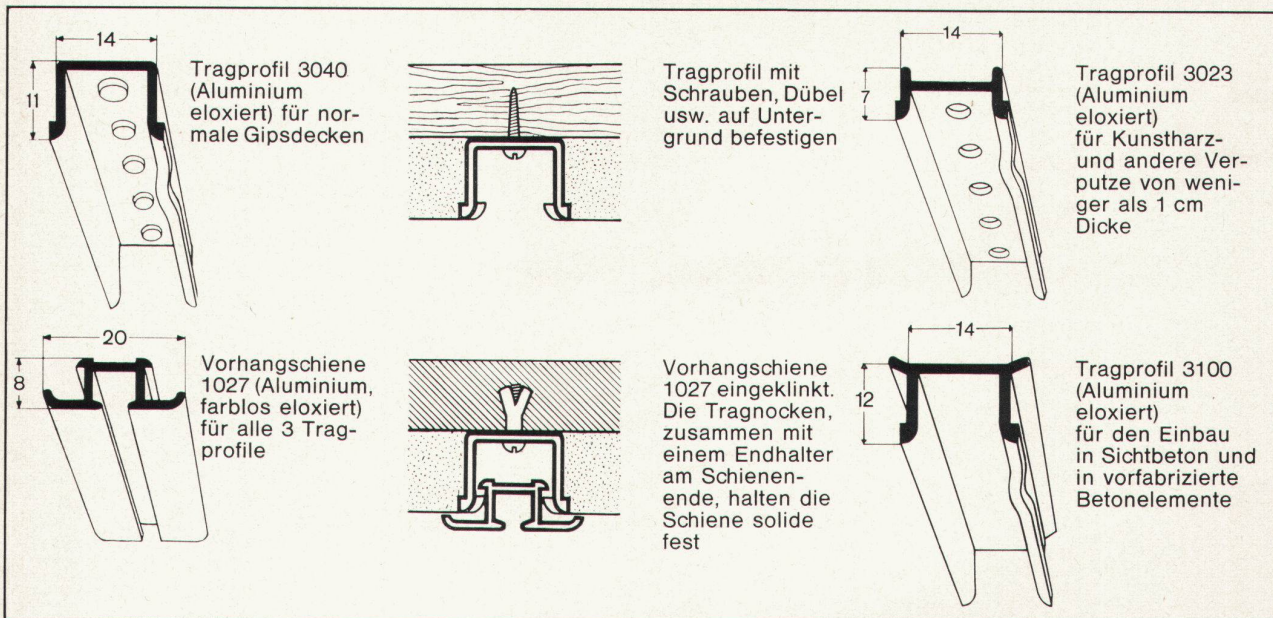

R = International geschützte Marke der ersten geräuschlosen Vorhangeinrichtungen der Welt

Handmuster, Referenzen, Prospekte und Montageanleitung durch

Metallwarenfabrik F. J. Keller + Co. 3250 Lyss Tel. 032 84 27 42-43