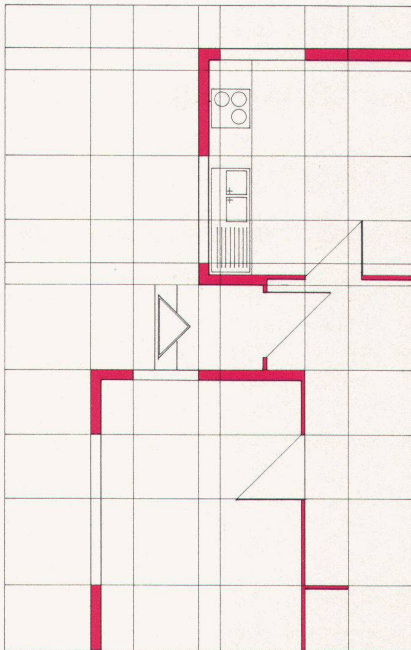

griso dur

das normierte Baulement

Neue Möglichkeiten:
Individuelles Bauen mit normierten
Baulementen im Rastersystem

Vorfabrizierte Griso dur-Baulemente sind hergestellt unter Verwendung der bewährten Grisotex- Isolier- und -Hartplatten. Sinnvolle und einfache Konstruktion der Elemente ermöglicht dem Bau schreiner und Zimmermann ohne besondere Ausbildung eine schnelle und einfache Montage und erlaubt dem Planer individuelle Gestaltung. Die absolut trockene Bauweise erlaubt ein sofortiges Einziehen nach Erstellung des Rohbaues und hilft dank der rationalen Montage die Baukosten senken.

Holzindustrie AG
9430 St.Margrethen SG

Planung und Ausführung
Wernle Holzbau AG
Küttigen AG