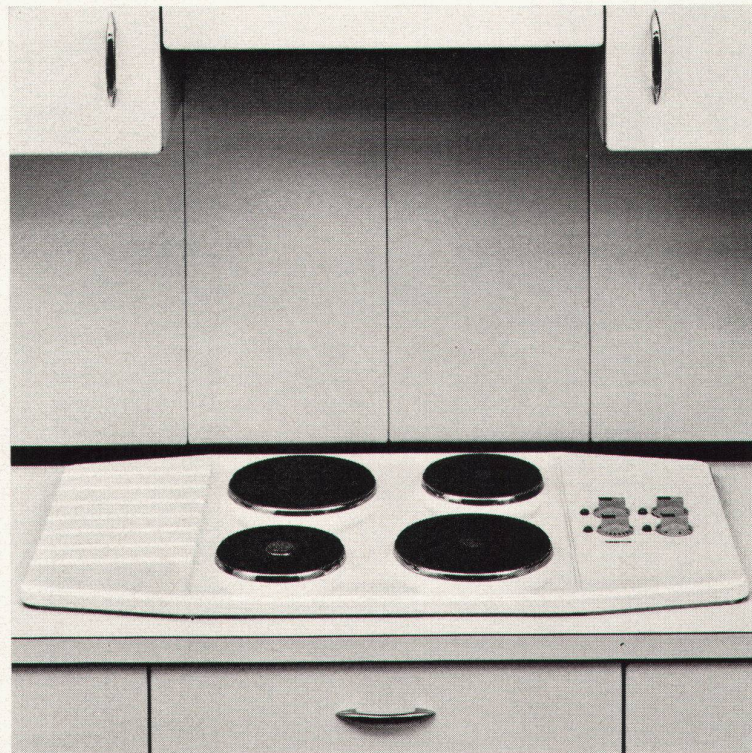

**Die Kochmulde «Oktagon»
auf dem Tischblatt mit
Kunststoffbelag**

**der Raum unter dem Tisch
unbeschränkt zur Verfügung
des Küchenplaners**

So flach gebaut ist die Thermo-Kochmulde «Oktagon», dass sie nur Raum über und im Tischblatt beansprucht. So vorzüglich ist ihre Wärmedämmung nach unten, dass der Raum unter dem Tischblatt zur freien Verfügung steht: Einbau unabhängig von allen Massnormen für den Unterbau.

Ein einfacher Ausschnitt im Tischblatt, ein Tragring, mit verdeckter Dichtung am Blatt befestigt. Darauf liegt, durch ihr Gewicht gehalten und zentriert, die Kochmulde. 3 oder 4 Kochplatten, Megastat-, Mega- und Normal-Kochplatten. Rechts die Schalter, jeder mit zugehöriger Signallampe, links eine grosse hitzefeste Abstellfläche für heisse Pfannen. Die Thermo-Kochmulde «Oktagon» ist lieferbar pastellweiss porzellan-emailliert oder in Chromnickelstahl 18/8.

Die sinnvolle Ergänzung zur Kochmulde bilden der ebenso exklusive Thermo-Bausatz für den Spültisch und die Thermo-Wandverkleidungselemente.

th

Therma AG
8762 Schwanden, Telefon 058/714 41
Ausstellungen und Büros in Zürich,
Bern, Basel, Lausanne und Genf

therma