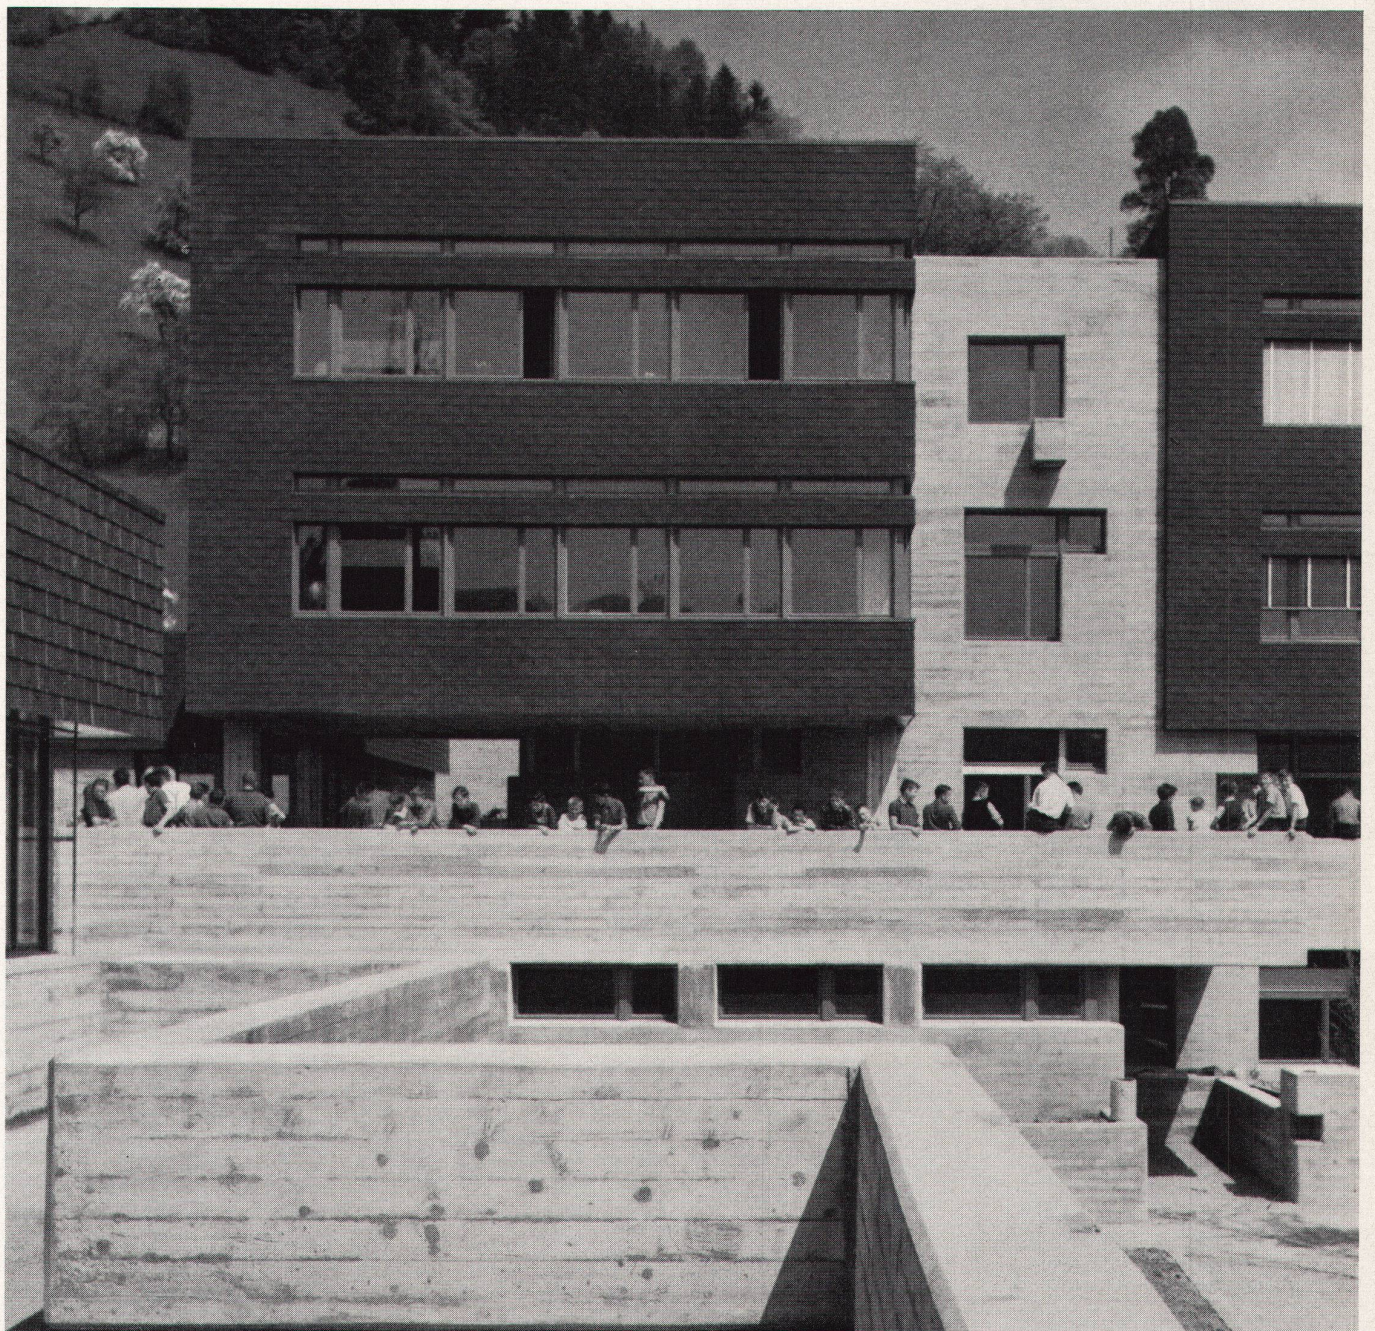

Eternit®

Ursprünglich waren die Asbestzement-Dachschiefer «ETERNIT» als Ersatz für traditionelles Bedachungsmaterial vorgesehen. In der architektonischen Konzeption gewann der neue Baustoff auch ästhetische und künstlerische Werte. Das zeigen besonders auch Schulhausbauten der neuesten Zeit.

Schulhaus und Gemeindehaus Entlebuch
Fassadenverkleidung mit Dachschiefeln
«ETERNIT» schwarz SC 49 Doppeldeckung
Architekten: Förderer & Otto & Zwimpfer, Basel

® Die gesetzlich geschützte Marke
für Asbestzement-Produkte

Eternit AG
8867 Niederurnen / 1530 Payerne