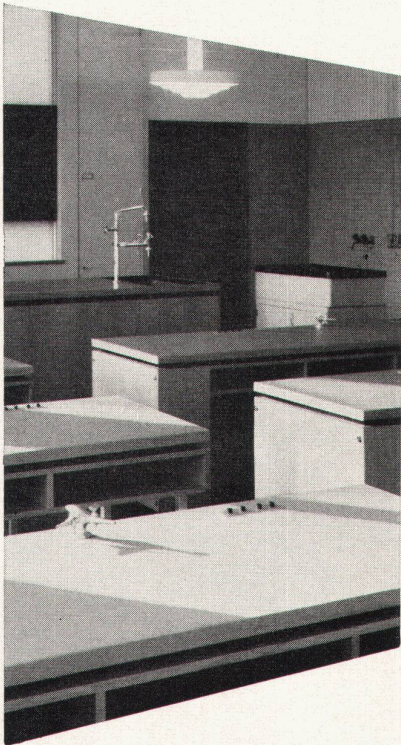

Ein Foto-Heft über Schul-Bauten und -Einrichtungen oder technische Unterlagen über Wandtafeln und Experimentiertische werden Architekten, Schulbehörden und Lehrern gerne gratis zugestellt.

Experimentiertische

Auf diesem Gebiete befriedigt Hunziker selbst verwöhnte Ansprüche mit Anlagen in neuzeitlicher Gestaltung und erstklassiger Ausführung. Dem Sonderfall passen wir uns durch normierte Einteilungsvarianten an, was die Planung der Bauherrschaft erleichtert.