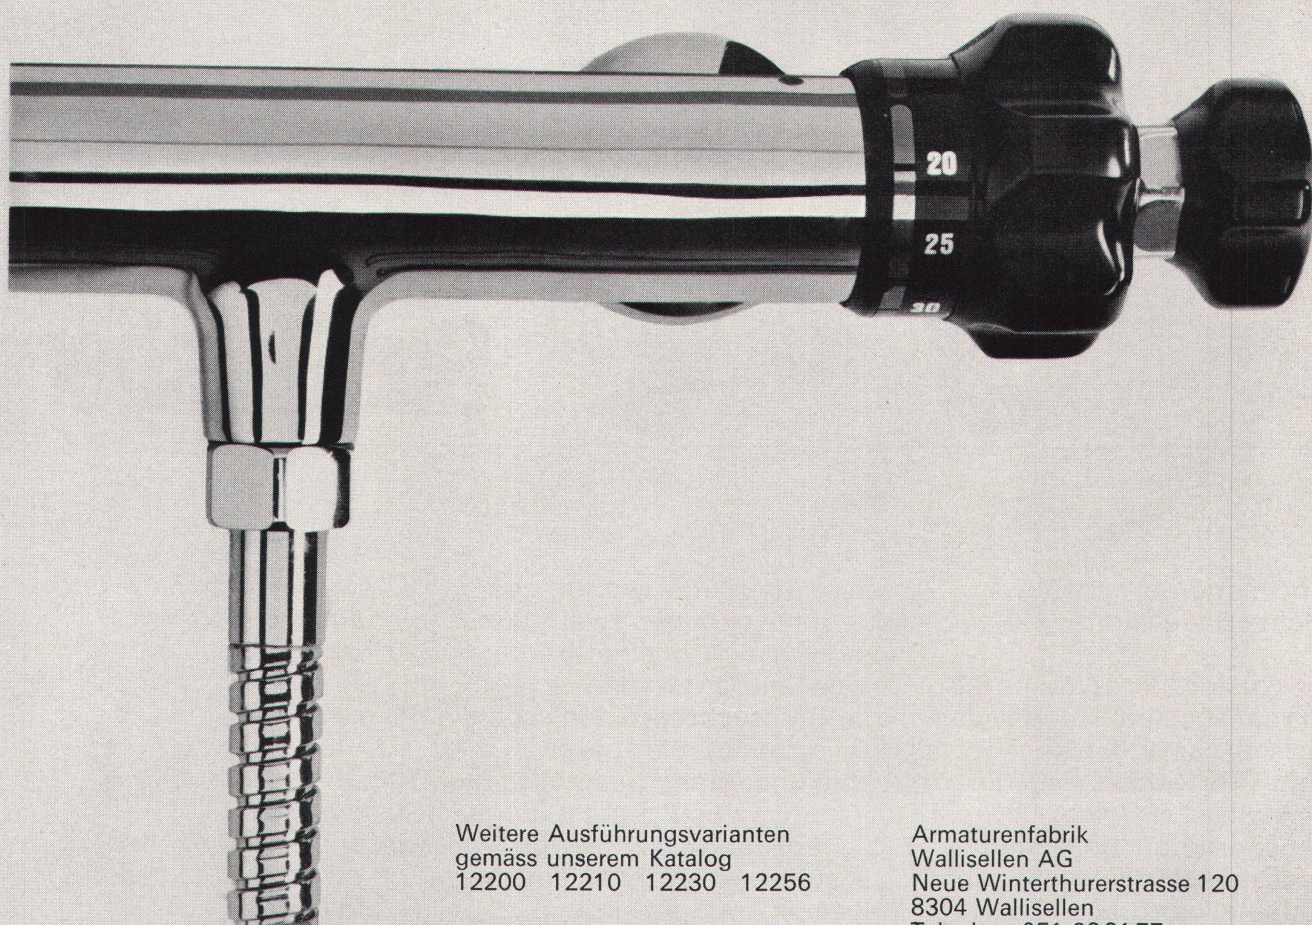

arwa

Neue «arwa»-Ideen bringen praktischen Fortschritt und niedrige Betriebskosten.

Die neue Idee, den gesamten Steuermechanismus auf einfachste Weise vom Armaturenkörper trennen zu können, ist heute bei allen «arwa-therm»-Armaturen durch die Konstruktion des auswechselbaren Steuereinsatzes realisiert.

Der praktische Fortschritt wirkt sich in einer weiteren Verbesserung der Funktionstüchtigkeit und in einer wesentlichen Vereinfachung im Unterhalt aus.

Im speziellen hat die neue Idee den Bau einer noch zweckmässigeren und formschöneren Duschenbatterie ermöglicht, welche die Ausführung mit Schwenkauslauf ersetzt.

Und das Entscheidende: Die genannten praktischen Vorteile kosten weniger. Neben einer Verbilligung des «arwa-therm»-Unterhalts im allgemeinen ist es uns möglich, die neue Duschenbatterie zu einem tieferen Preis anzubieten.

Duschenbatterien

12256

12260

Weitere Ausführungsvarianten
gemäss unserem Katalog
12200 12210 12230 12256

Armaturenfabrik
Wallisellen AG
Neue Winterthurerstrasse 120
8304 Wallisellen
Telephon 051 9331 77