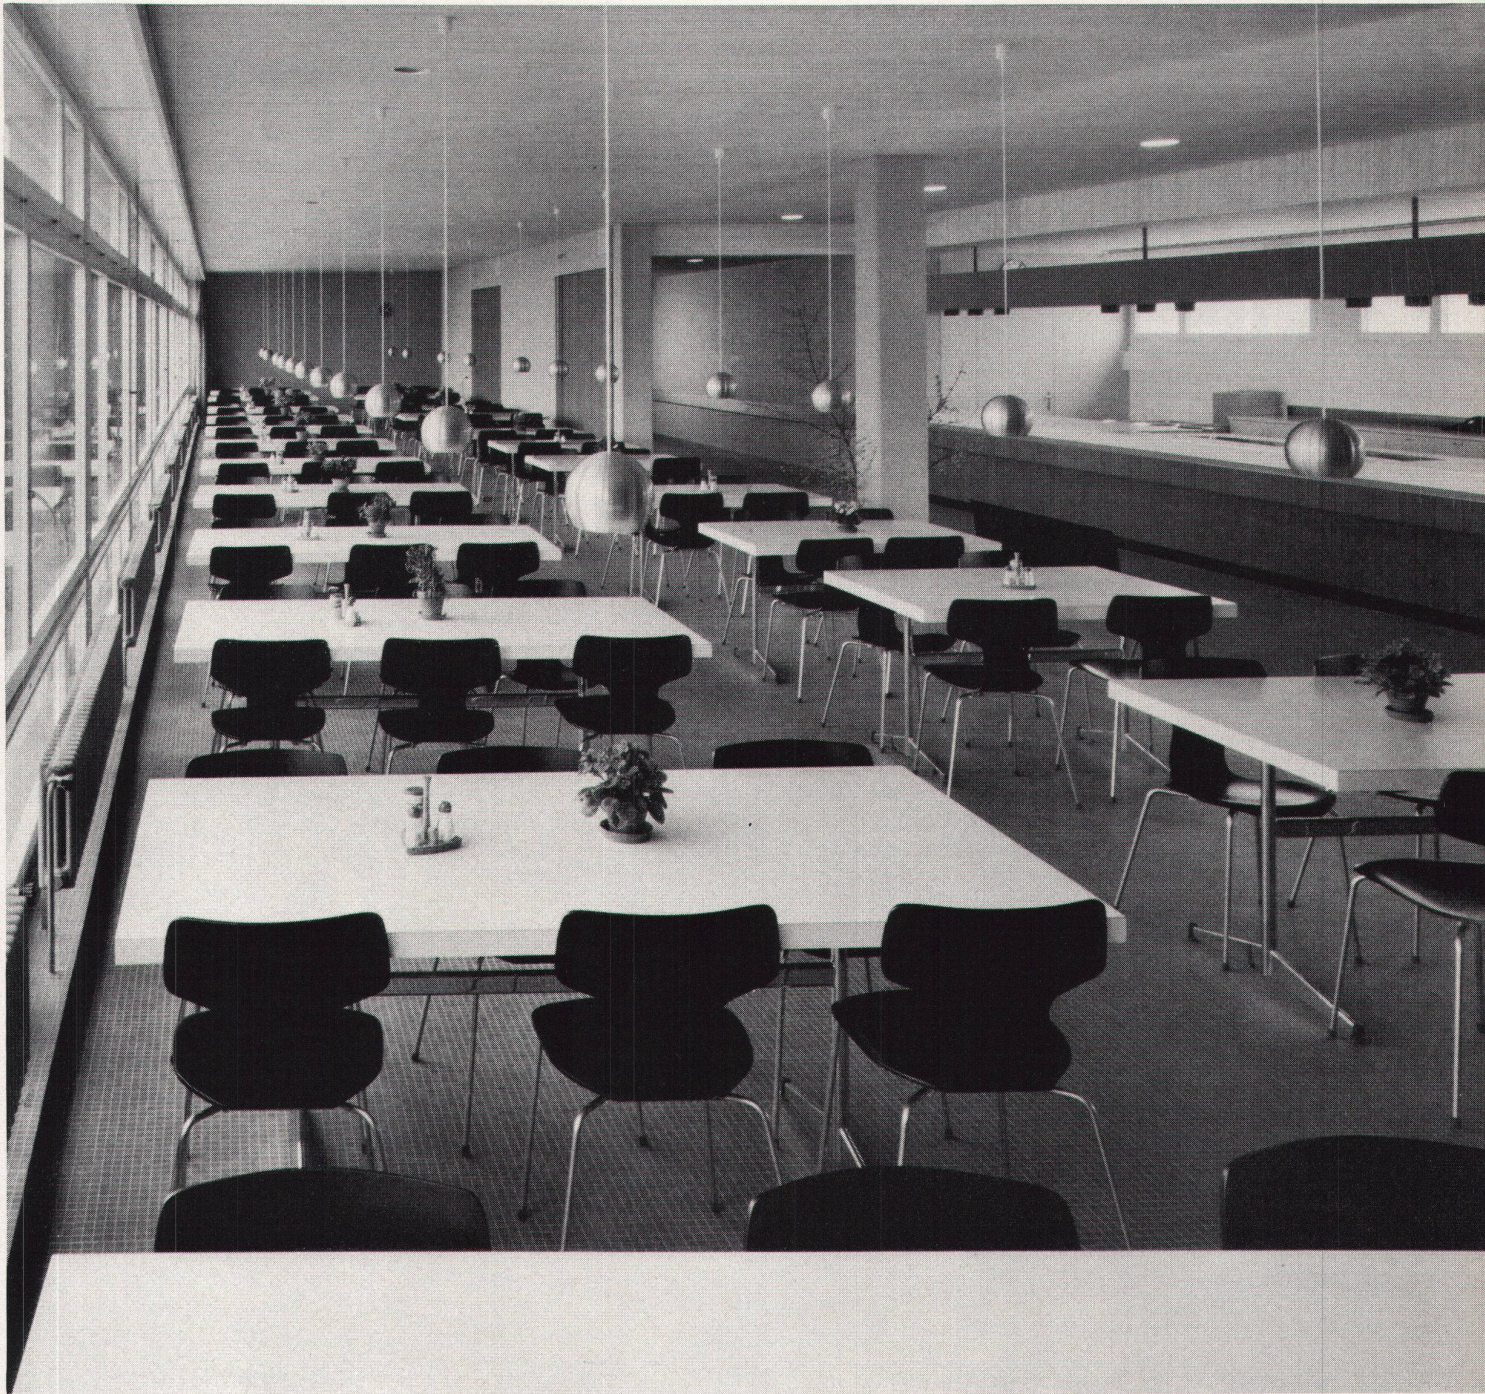

**Download PDF:** 04.04.2026

**ETH-Bibliothek Zürich, E-Periodica, <https://www.e-periodica.ch>**

---

**Stuhl Modell 3103 stapelbar**

**Personalrestaurant Inselspital Bern**

**Architekten: Brechbühl + Itten BSA/SIA, Bern**