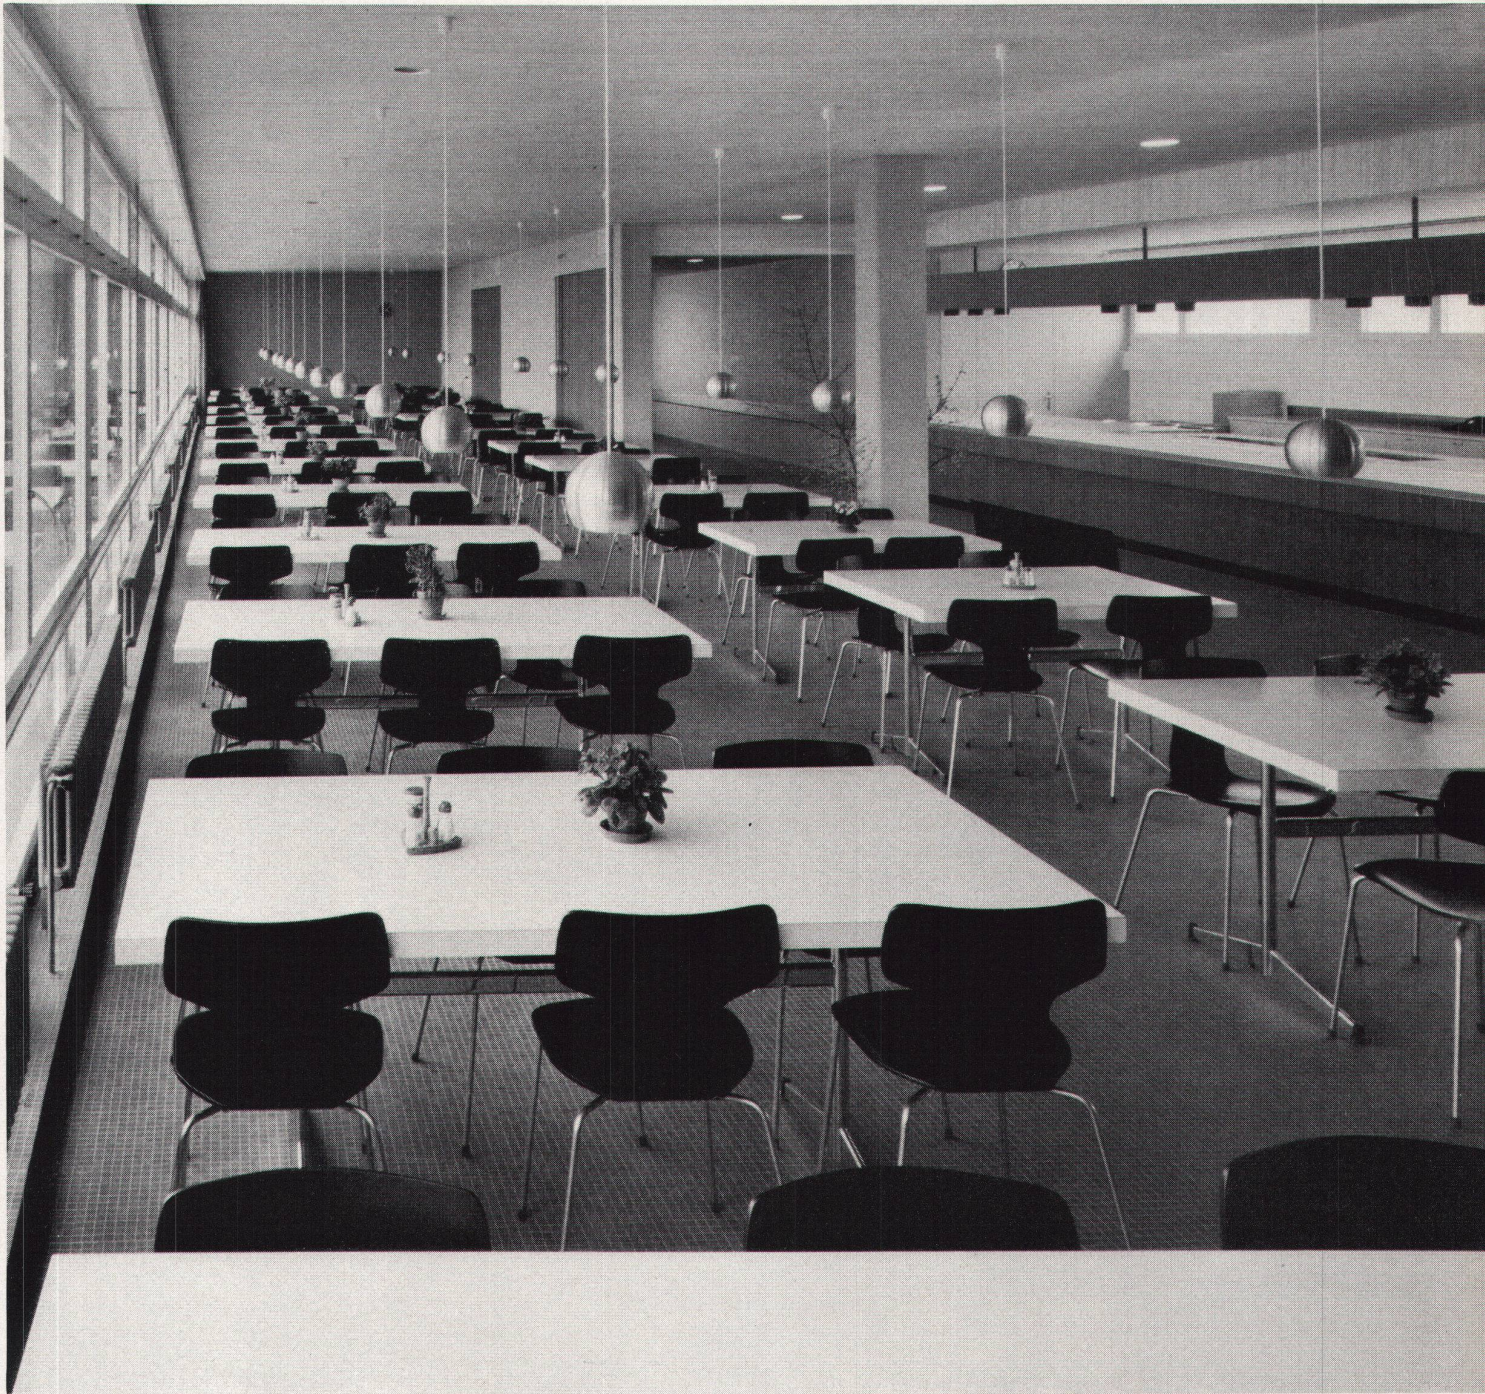

Download PDF: 05.04.2026

ETH-Bibliothek Zürich, E-Periodica, <https://www.e-periodica.ch>

Stuhl Modell 3103 stapelbar

Personalrestaurant Inselspital Bern

Architekten: Brechbühl + Itten BSA/SIA, Bern

Rudolf Meer + Kaufmann AG, 3000 Bern