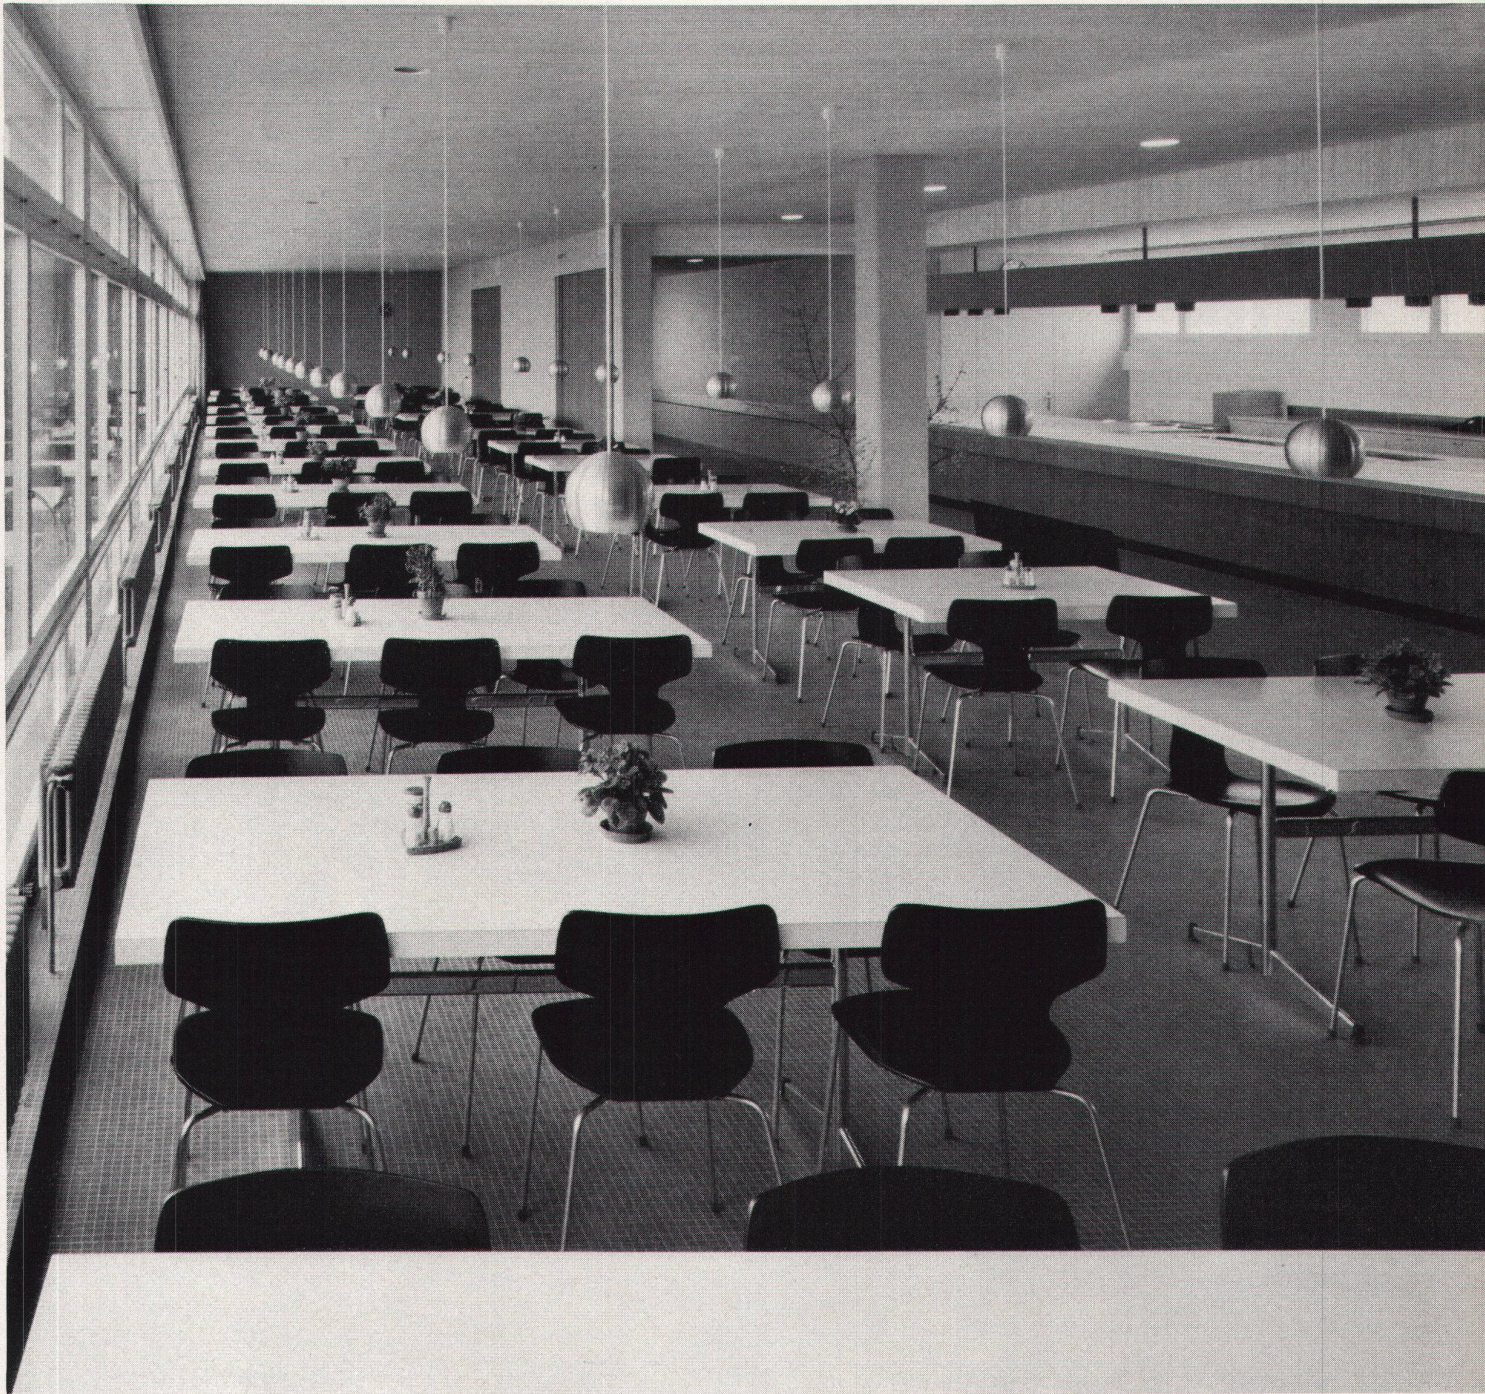

Download PDF: 02.04.2026

ETH-Bibliothek Zürich, E-Periodica, <https://www.e-periodica.ch>

Stuhl Modell 3103 stapelbar

Personalrestaurant Inselspital Bern

Architekten: Brechbühl + Itten BSA/SIA, Bern

Rudolf Meer + Kaufmann AG, 3000 Bern