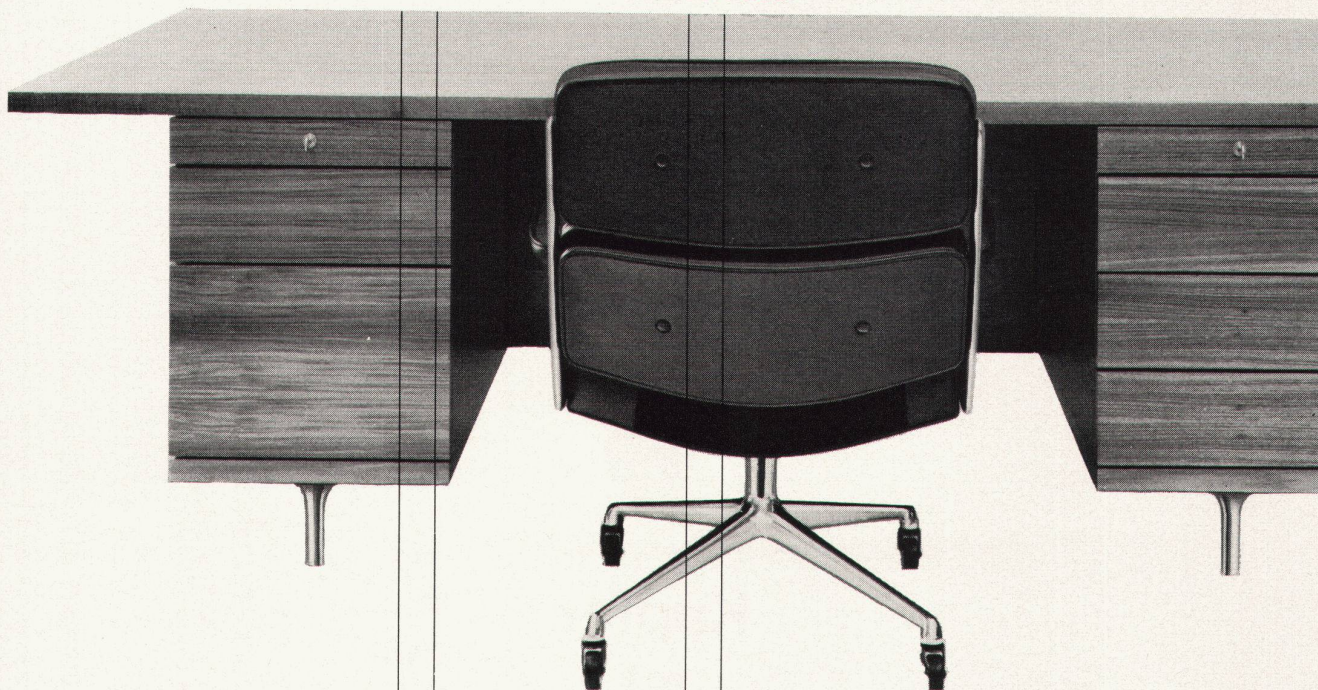

Direktionspult Büroplan,
in amerikanischem
Nussbaum, Tischplatte
200 x 100 cm, Fr. 1'877.—

Lobby Chair Mod. 3474
aus der
Herman Miller Collection,
schwarz Rindleder,
Fr. 1'290.—

Normalpulte

Winkelpulte

Einsockelpulte