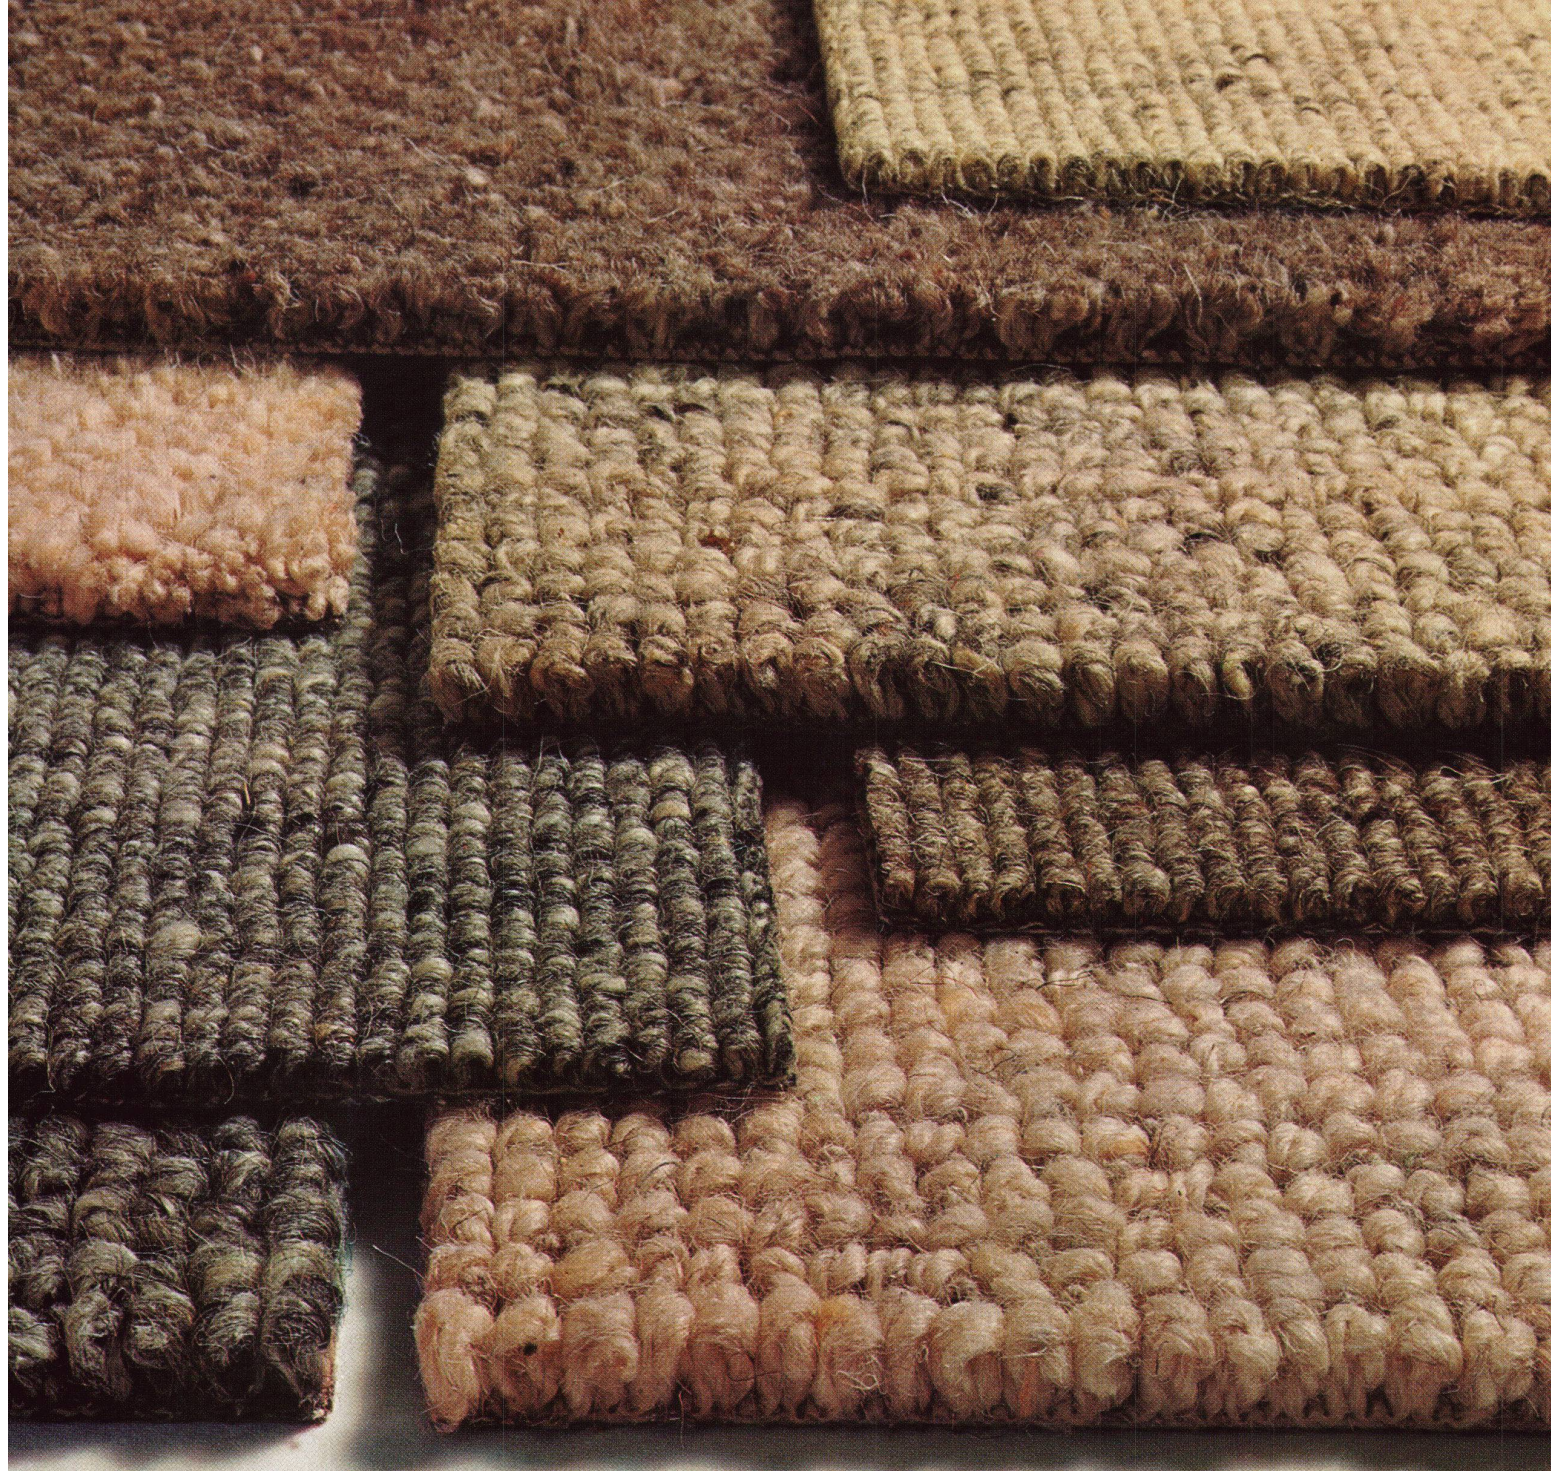

HOBELWAREN · KISTEN- UND PLATTENFABRIK  
HOLZHANDEL · ZÜNDHOLZFABRIKATION

**HOLZINDUSTRIE AG**  
**9430 St.Margrethen SG Tel. 071 71 12 01**

**Unsere Leidenschaft für nichtbunte Farben treibt uns zu immer raffinierteren, neuen Strukturnuancen. Wir verlegen jetzt Spannteppiche aus Berberwolle.**