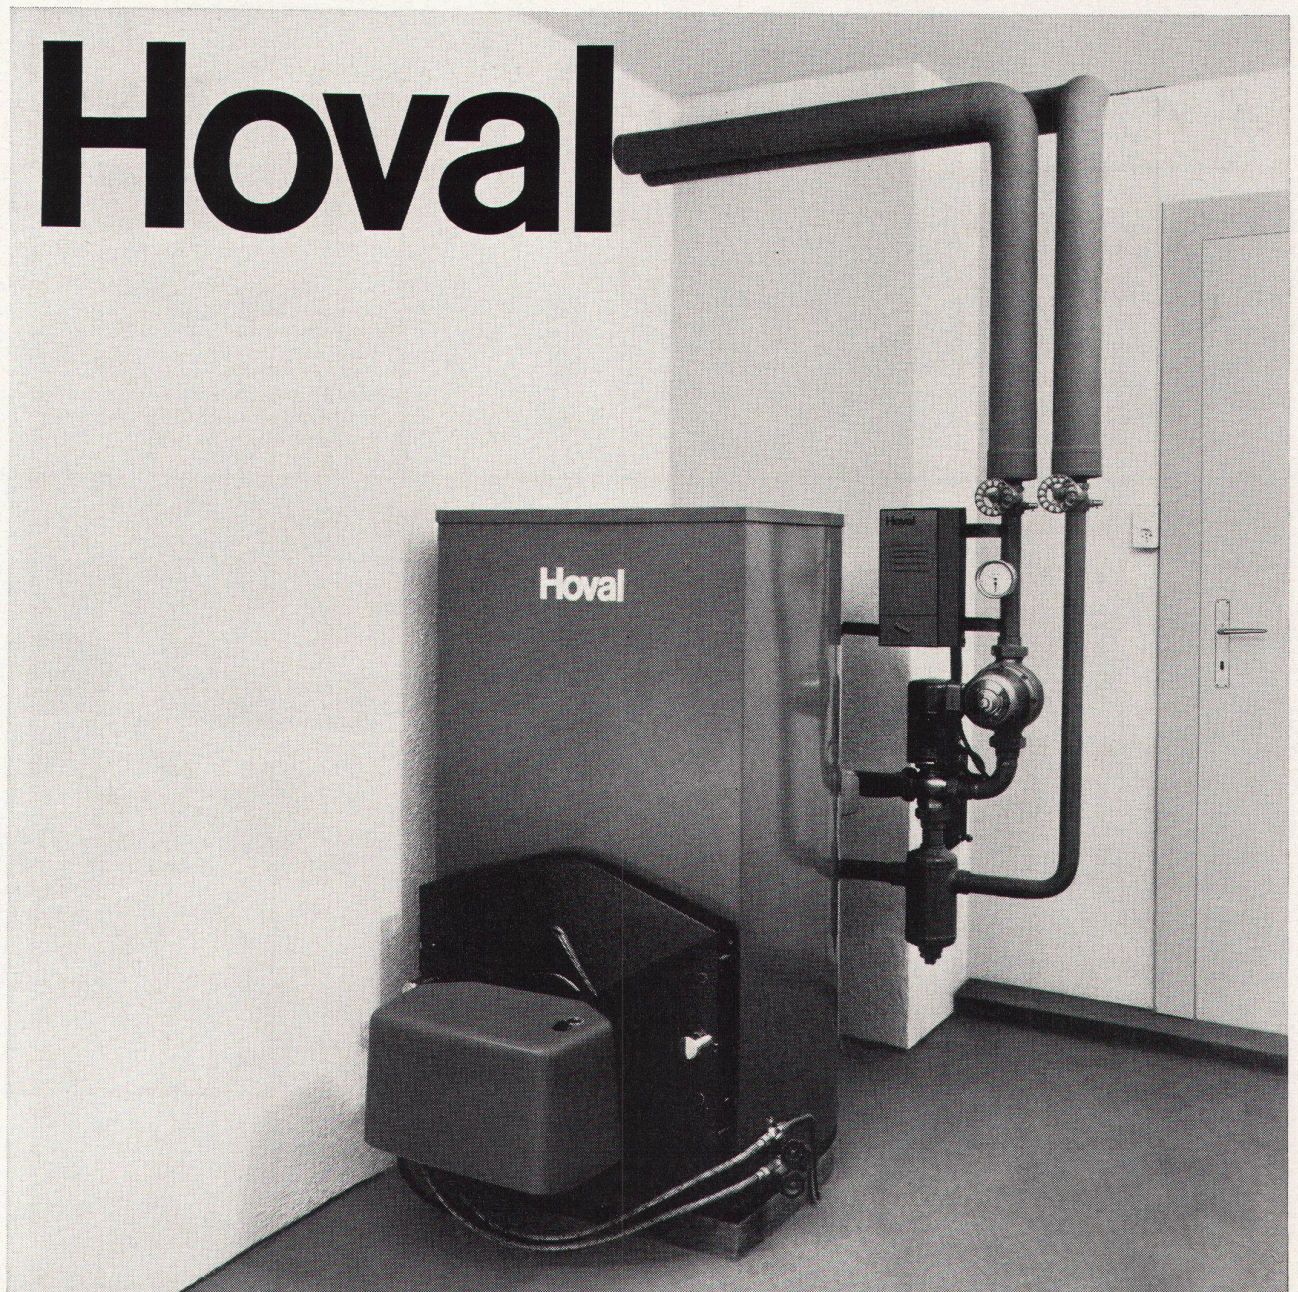

Hoval-Kombikessel TKO
für Einfamilien-, Ferien- und Fertighäuser

Der Hoval-Kessel TKO vereinigt Zentralheizungskessel und Warmwasserboiler aus Chrom-Nickel-Stahl in einem Apparat. Er heizt automatisch und liefert praktisch unbeschränkt warmes Wasser zu niedrigsten Kosten.

Ein in jeder Beziehung vorteilhafter Kombinationskessel aus bestem Stahl für reine Oel- oder Gasfeuerung. Er braucht wenig Platz und ist einfach und schnell montiert. Steuerung, Mischventil,

Termostaten, Vor-, Rücklauf und Biral-Pumpe sind zusammengebaut und baufertig verdrahtet (HA-Gruppe nennen wir das). Der erstaunlich günstige Preis wird Sie überraschen.

Dürfen wir Sie kostenlos beraten? Bitte verlangen Sie nähere Unterlagen.

Hoval Herzog AG, Feldmeilen ZH
Basel Bern Lausanne Lugano
Verkauf und Service auch in
Westdeutschland (Krupp-Kessel)
Oesterreich, Benelux, England,
Frankreich, Italien

Hoval