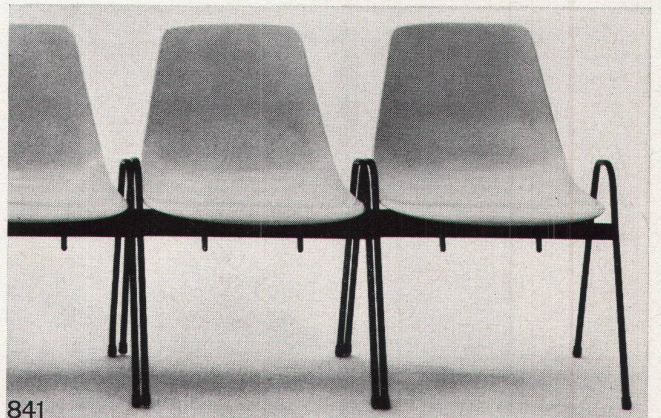

Download PDF: 03.04.2026

ETH-Bibliothek Zürich, E-Periodica, <https://www.e-periodica.ch>

813

831/32

863

Ein interessantes Stuhlprogramm

von international bekannten Gestaltern geschaffen.

Ein Programm guter, auserlesener Stühle, die am Bequemlichkeit und Aussehen den heutigen Ansprüchen entsprechen.

Besuchen Sie unsere Ausstellung im Bellevuehaus oder verlangen Sie unsere Dokumentation.

Repräsentativer Schalensessel mit hohem Sitzkomfort

841

841

Leichter, eleganter Stapel- und Reihensstuhl

für die Bestuhlung von Sälen, Hallen, Restaurants, Aufenthaltsräumen usw.

811

821

806

819

Äusserst bequeme oder elegant runde Armsessel und Stühle

mit spezieller Rückenstütze für Wohnräume, Sitzungszimmer, Konferenzsäle, Leder oder Stoffbezug.

817

816