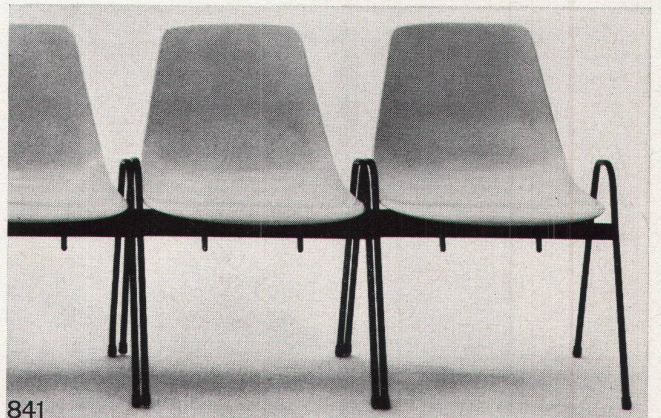

Download PDF: 05.04.2026

ETH-Bibliothek Zürich, E-Periodica, <https://www.e-periodica.ch>

813

831/32

863

Ein interessantes Stuhlprogramm

von international bekannten Gestaltern geschaffen.

Ein Programm guter, auserlesener Stühle, die am Bequemlichkeit und Aussehen den heutigen Ansprüchen entsprechen.

Besuchen Sie unsere Ausstellung im Bellevuehaus oder verlangen Sie unsere Dokumentation.

Repräsentativer Schalensessel mit hohem Sitzkomfort

841

841

Leichter, eleganter Stapel- und Reihensstuhl

für die Bestuhlung von Sälen, Hallen, Restaurants, Aufenthaltsräumen usw.

811

821

806

819

Äusserst bequeme oder elegant runde Armsessel und Stühle

mit spezieller Rückenstütze für Wohnräume, Sitzungszimmer, Konferenzsäle, Leder oder Stoffbezug.

817

816