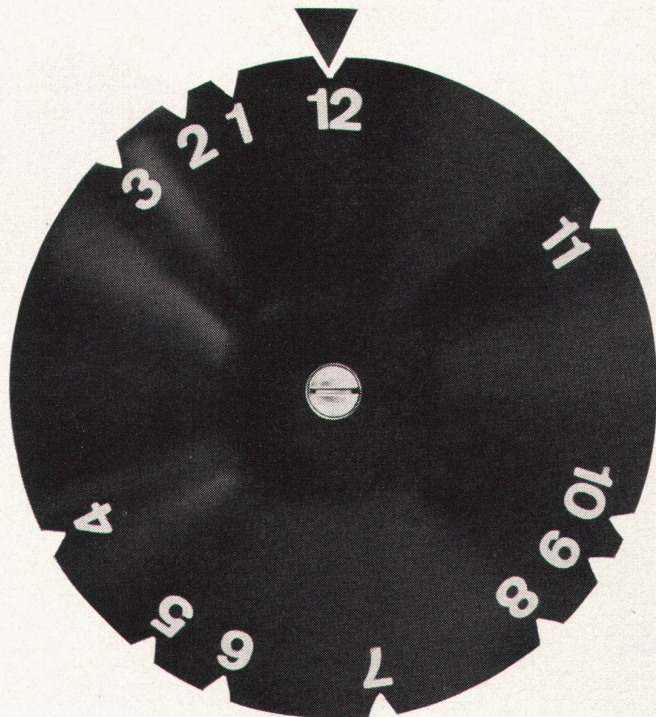

DIE NEUE PERFECT 4+6

ein Waschvollautomat der Spitzenklasse

12 Programme für verfeinerte Wäschepflege