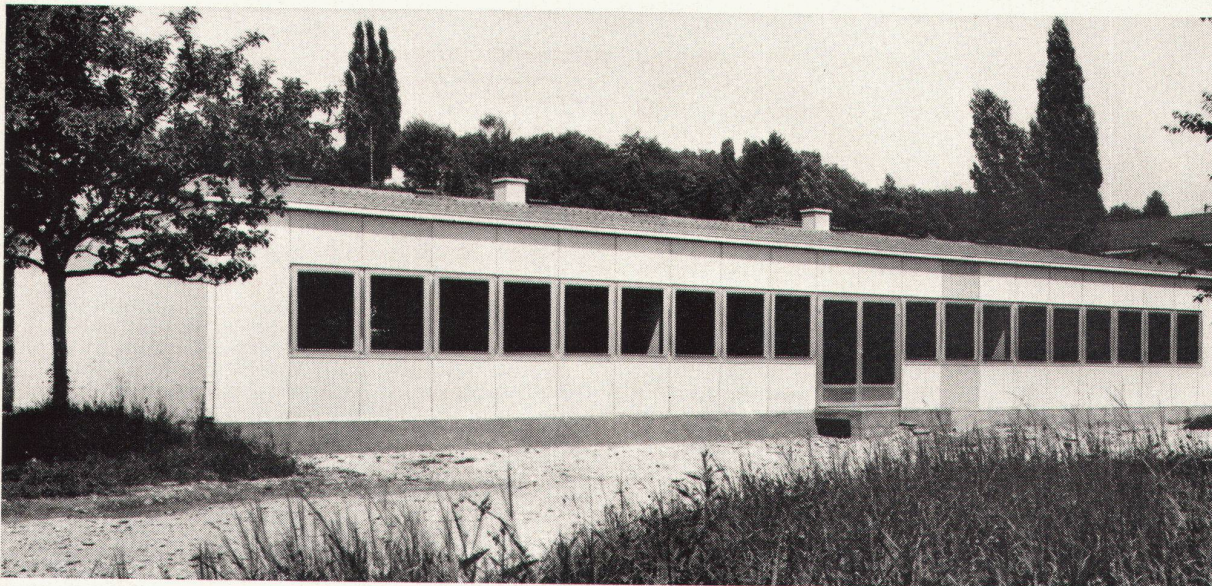

Siebau-Fertighaus in Stahl/Holzbauweise

Real- und
Primarschule
Reinach BL

Verkauf durch
Tilos AG
Basel
Güterstraße 127

26,4 m lang   253,4 m² Grundfläche
9,6 m breit   2 Klassenzimmer à 80,6 m²   1 Garderoben- und Pausenhalle: 57,6 m²
3 m lichte Höhe   1 Lehrerzimmer: 17,3 m²   2 Doppel-WCs

Totale Bauzeit inkl. aller Einrichtungen =
21 Arbeitstage!
oder: bezugsbereit in ca. 3 Mt. ab Bestellung

Kosten: ohne Fundamente und Einrichtungen = **110000.- (87.-/m³)**
mit Fundament, Installationen, Malerarbeiten, Belägen und halbautomatischer Ölheizung = **ca. 165000.- (= ca. 130.-/m³)**