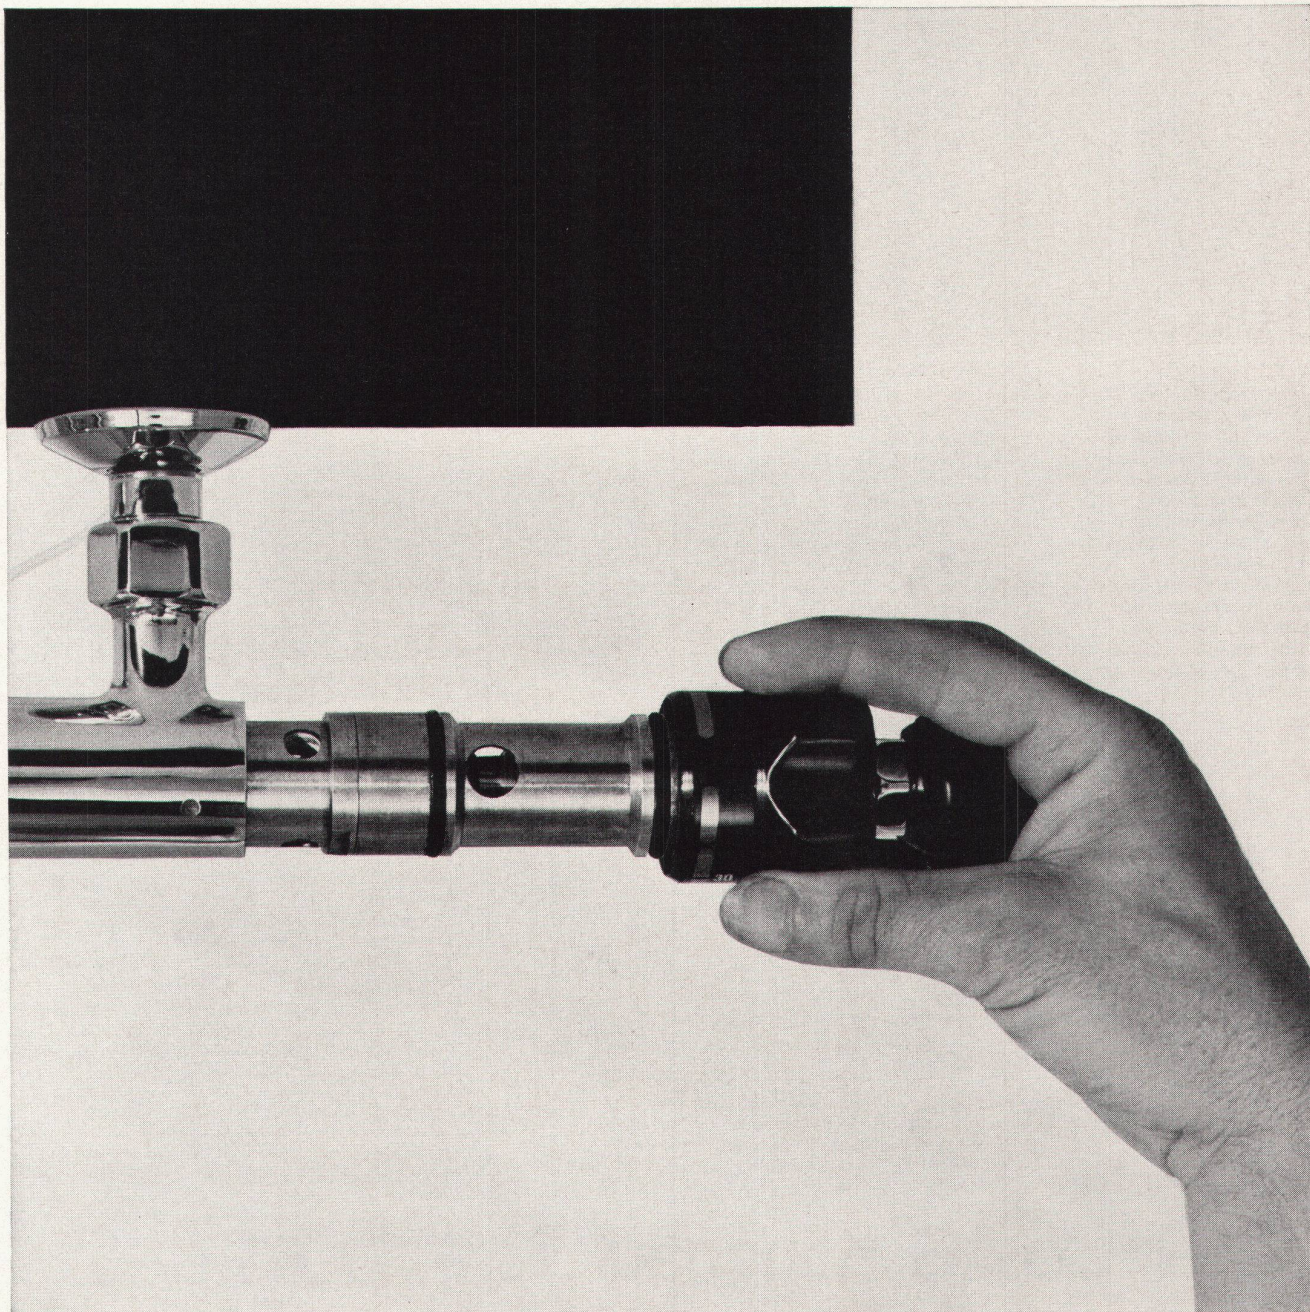

Was sind bakelisierte Sperrholzplatten?

Kochwasserfest verleimte Sperrholzplatten werden beidseitig mit einem Bakelit-Film überzogen und wirken dadurch sehr ästhetisch. Dieses Veredlungsverfahren sowie die bestbewährte, kochwasserfeste Verleimung verleihen der Sperrholzplatte eine geradezu erstaunliche Widerstandsfähigkeit gegen alle Witterungseinflüsse