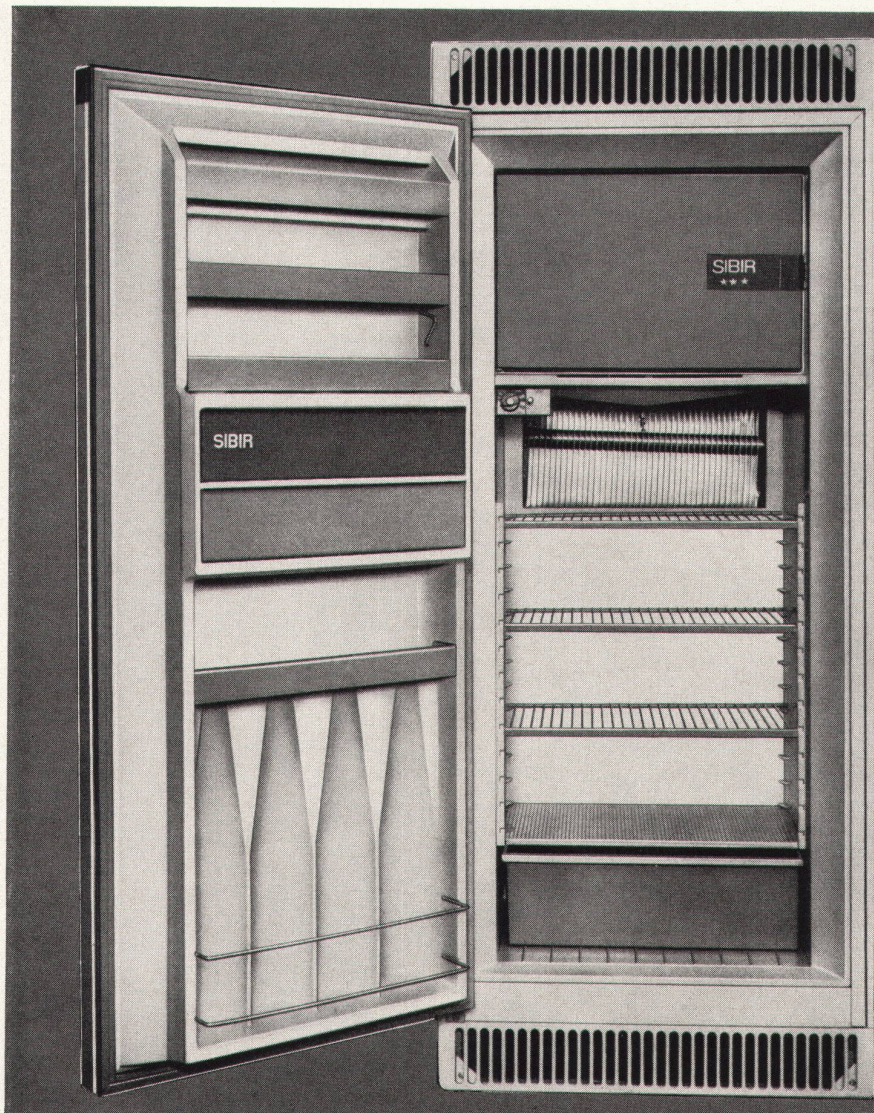

GLACERIES DE SAINT-ROCH s.a.

DIVISION GLACERIES DE LA SAMBRE • AUVELAIS • BELGIEN

SIBIR

Für jede Wohnungsgröße
ein SIBIR-Einbaumodell

NEU

... der echte
***Zweitemperaturen-
Einbau-Kühlschrank
190 Liter

Der bekannte und bewährte 190-Liter-
***Zweitemperaturen-Kühlschrank mit
dem aussergewöhnlich grossen Tief-
kühlfach von 24 Liter (stets -18°), jetzt
auch als Einbaumodell erhältlich.