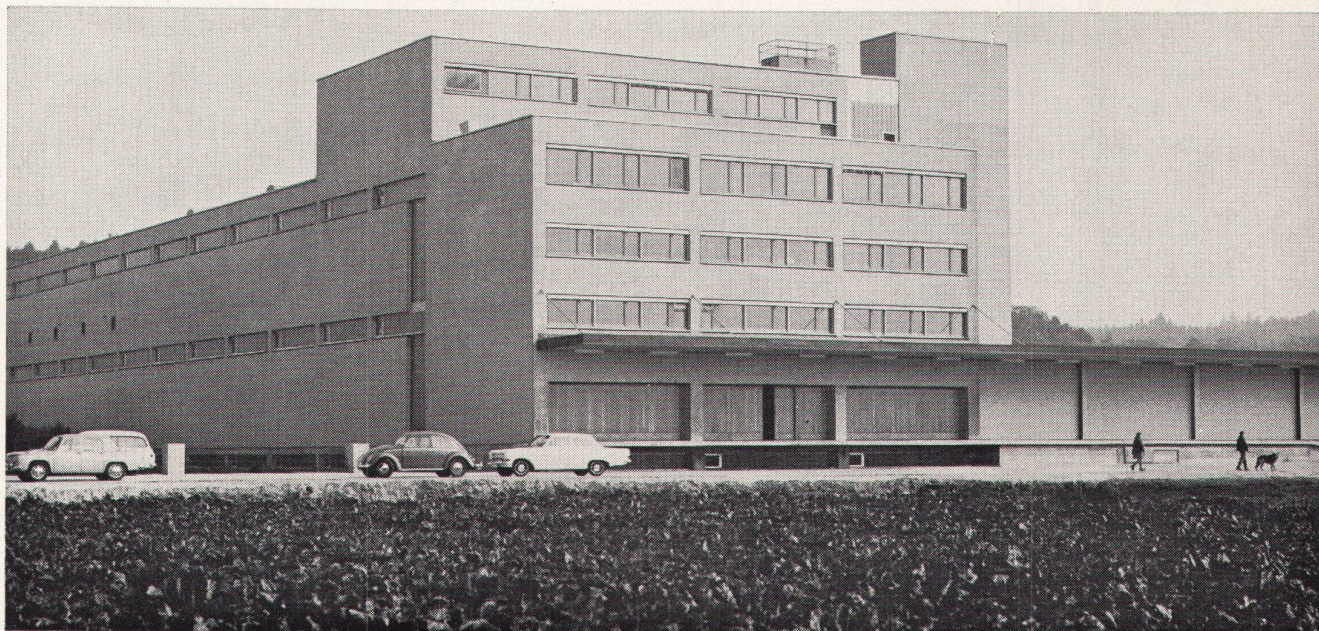

Zu warme, zu kalte
oder
verbrauchte Luft?

Hälg schafft den Ausgleich!

Lüftungs- und Klimaanlage sind das Spezialgebiet von Hälg. Hunderte von Anlagen der unterschiedlichsten Arten und Grössen sind die beste Referenz für die Erfahrung, die Hälg hat. Hälg nimmt alles in die Hand: Beratung, Planung, Konstruktion, Spezialanfertigung, Montage und Service. Das bedeutet für Sie: sehr vereinfachte, schnelle und kostensparende Auftragsabwicklung. Hälg leistet ausserdem volle Garantie auf die gesamte Anlage. Bitte kommen Sie mit Ihren Problemen zur nächsten Hälg-Niederlassung.

Hälg
Der Spezialist für Heizung, Ölfeuerung,
Lüftung und Klimaanlage.

Hälg & Co.

9009 St. Gallen, Lukasstrasse 30, Tel. 24 68 65
8040 Zürich, Badenerstrasse 329, Tel. 54 86 86
7002 Chur, Gäuggelistrasse 4, Tel. 22 06 45
1700 Fribourg, 3, av. Beauregard, Tel. 2 48 06