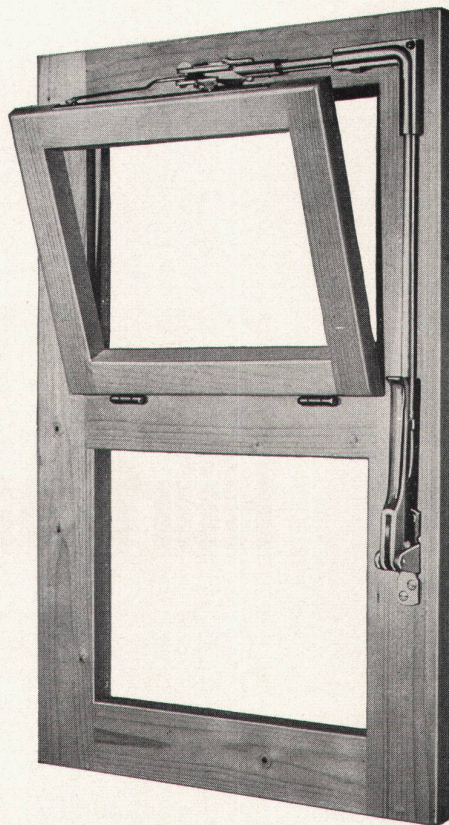

Schweizerische
Wagons- und Aufzügefabrik A.G.
Schlieren-Zürich

VENTUS E

Schweizer Fabrikat

der Oberlichtverschluß

funktionssicher, den höchsten Ansprüchen der modernen Bautechnik entsprechend.

Eignet sich für Einzelverschluß und Gruppenanlagen, für Auf- und Unterputz-Montage, Holz- oder Metallkonstruktionen.