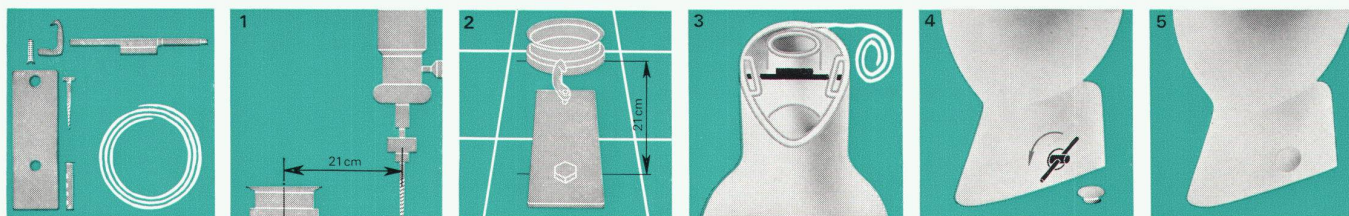

jurafix

ouchyfix

Einfache und zeitsparende Montage:

1. 1 Loch bohren und Dübel einsetzen.
2. 2 Blattfeder mit verstellbarem Haken fest anschrauben.
3. 3 Welle mit Nocken im Klosett- oder Bidetfuß einsetzen, Kittschnur auf Standfläche legen und andrücken.
4. 4 Apparat aufsetzen und Befestigungsfeder durch Vierteldrehung mit Schlüssel nach vorn spannen.
5. 5 Der Apparat ist unverrückbar und hält wie mit vier Schrauben befestigt. Alle Befestigungsteile sind rostfrei. Klosett und Bidet entsprechen den üblichen Abmessungen.

Auf Wunsch senden wir gerne die illustrierte Montageanleitung.
Verkauf durch den Sanitär-grosshandel.

Montage facile et rapide:

1. 1 Percer un trou et poser le tampon.
2. 2 Visser à fond le ressort à lame muni du crochet mobile.
3. 3 Placer l'arbre à came dans le socle de la cuvette de WC ou du bidet, appliquer le boudin de mastic sur la surface à sceller.
4. 4 Mettre l'appareil en place et tendre le ressort de fixation en faisant un quart de tour de clef en avant.
5. 5 L'appareil est fixé et tient aussi bien que s'il avait quatre vis de scellement. Toutes les parties de la fixation sont inoxydables. La cuvette de WC et le bidet ont les dimensions habituelles.

Sur demande, nous envoyons volontiers le prospectus illustré contenant les directives de montage.
Vente par les grossistes de la branche sanitaire.

Montaggio:

1. 1 Posare la bussola nell'apposito foro.
2. 2 Fissare la piastrina a molla e relativo gancio mobile.
3. 3 Immettere il collo d'oca nei supporti di ceramica, applicare in seguito il cordone di mastice sulla base del vaso esercitando una leggera pressione.
4. 4 Piazzare la vaschetta e con l'aiuto di una chiave tendere la molla, facendo fare un quarto di giro in avanti al collo d'oca.
5. 5 L'apparecchio è completamente inamovibile, come se fosse montato con 4 viti. Tutte le parti in metallo sono trattate con antiruggine. Vaschette e bidet corrispondono alle normali misure in circolazione.

Su richiesta vengono fornite istruzioni di montaggio illustrate.
Vendita attraverso i grossisti del ramo.

AG für Keramische Industrie Laufen
4242 Laufen

SA pour l'Industrie Céramique Laufen
4242 Laufen

SA per l'Industria Ceramica Laufen
4242 Laufen