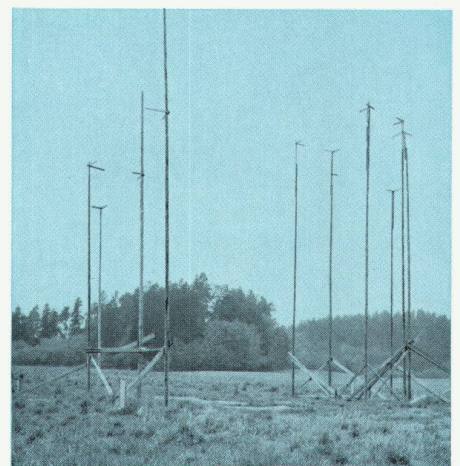

...in jedem geplanten Neu- oder Umbau

Ein neuer Hoval-Vorteil: Hoval-Kessel mit fertig verdrahtetem Montageelement

Das Anschliessen des Hoval-Kessels ist jetzt noch einfacher und vorteilhafter geworden: dank der Hoval-HA-Gruppe (Heizungsarmaturen-Gruppe). Diese enthält alle Apparate, die zu einer modernen Heizung gehören: das automatische Hoval-Mischventil, die zuverlässige Biral-Umwälzpumpe und die komfortable Hoval-Steuerung. Alles ist auf kleinstem Raum montiert und im Hoval-Werk fixfertig verdrahtet. Die Hoval-HA-Gruppe ist vom Heizungsmonteur innert kürzester Zeit ohne Schweissarbeit montiert. Der Elektriker braucht nur die Zuleitung und den Raum- oder Aussenthermostaten zu verdrahten. Ein Elektrotabelleau im Heizraum erübrigt sich, Verdrahtungsfehler sind praktisch ausgeschlossen. Die Hoval-HA-Gruppe ist ein echter Fortschritt zur Rationalisierung im Heizungsbau!