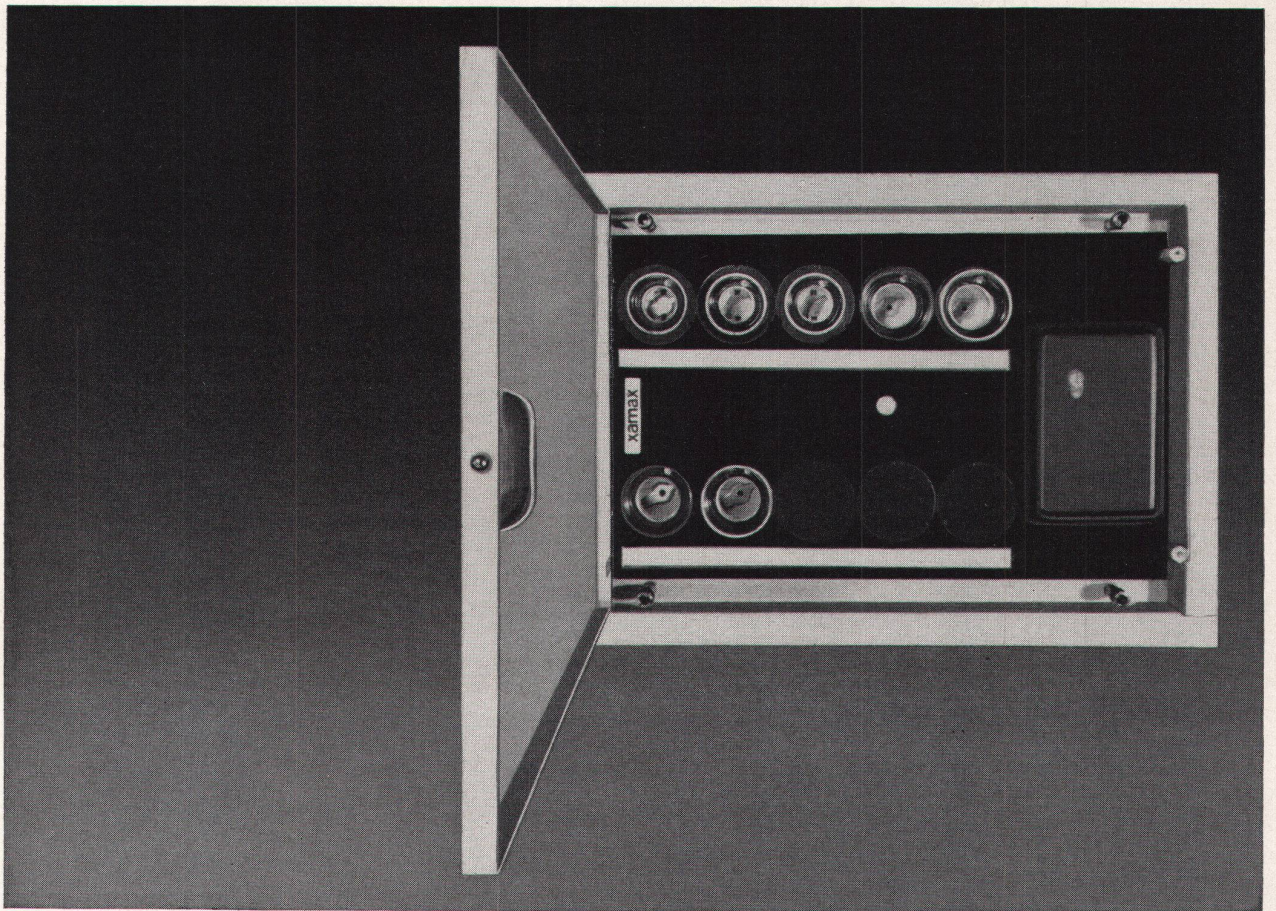

modern:

Xamax HTT ist der Wohnungs-Kleinverteiler mit der sinnvollen Verstellvorrichtung für den putzbündigen Einbau des Türrahmens. Unauffällig und ohne vorstehende Teile liegt die «kleine Hauszentrale» in der Mauer: sei es im Korridor, in der Wohndiele oder im Treppenhaus.

praktisch:

Xamax-Kleinverteiler HTT werden in fünf verschiedenen Grössen hergestellt. Sie werden den jeweiligen Bedürfnissen entsprechend ausgerüstet: neben den

üblichen Sicherungsgruppen finden auch Schalter oder Steckkontakte darin Platz. Xamax HTT können bereits im Rohbau am Netz angeschlossen und verwendet werden – lange bevor die sauber deckende Türe montiert wird.

sicher:

Die im Xamax HTT eingebauten Sicherungselemente weisen dank erstklassigen Materialien und präziser Fabrikation äusserst geringe Übergangsverluste auf. Die ausgereifte Konstruktion gewährleistet eine sichere Wärmeabfuhr.

**modern
praktisch
sicher**

12

Xamax AG 8050 Zürich
Telefon 051 46 64 84

xamax