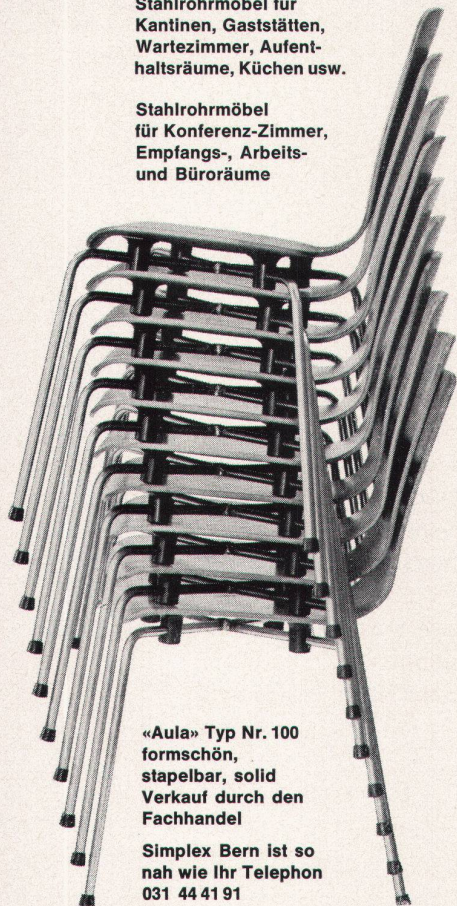

simplex
sedia

Stahlrohrmöbel
für höchste Ansprüche

Fabrikant:
B. Rampinelli-Schwarz
Egelgasse 31, 3000 Bern
Telephon 031 44 41 91

Stahlrohrmöbel für
Kantinen, Gaststätten,
Wartezimmer, Aufent-
haltsräume, Küchen usw.

Stahlrohrmöbel
für Konferenz-Zimmer,
Empfangs-, Arbeits-
und Büroräume

«Aula» Typ Nr. 100
formschön,
stapelbar, solid
Verkauf durch den
Fachhandel

Simplex Bern ist so
nah wie Ihr Telephon
031 44 41 91

Sanitär Kuhn AG

Kuhn

8952 Schlieren 4000 Basel
Münchwiesen 3 Missionsstrasse 37
051 98 23 11 061 43 66 70

Warum soll eine WC-Anlage nicht schön sein? Dieses völlig unentbehrliche, aber nie gerühmte Stück? Warum soll es nur hygienisch sein, geräuschlos spülen und technisch tadellos gearbeitet? Natürlich, das sind Voraussetzungen. Das Luxor-WC von Gustavsberg ist darüber hinaus auch wirklich gut geformt.

Und warum sollte man auf diesem Fortschritt (Diskretion zugesichert) nicht die Zeitung lesen können? Der elastische Dalöf-Sitz ist ja so bequem.

bitte warum nicht