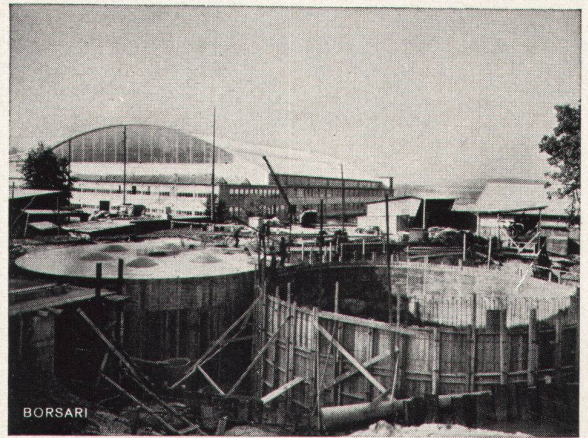

Flughafen-Immobilien-Gesellschaft Zürich-Kloten

4 Tanks total 2800 m³ Heizöl

Borsari Heizöl- und Benzintanks

50 Jahre Erfahrung
Erstklassige Referenzen
Keine Korrosion
Kein Unterhalt

aus Eisenbeton
mit
Plattenauskleidung
für jeden Bedarf

Borsari & Co, Zollikon-Zürich

Tel. (051) 24 96 18

Gegründet 1873

bator
lift ag

Herzogenbuchsee
Tel. 063 52244

Falt-, Schiebe-, Klapp-, Hallen- und
Boxentore
Krankklappen, Stapelwände,
Antriebe, Steuerungen, Signal-
anlagen, ölhydraulische Aufzüge