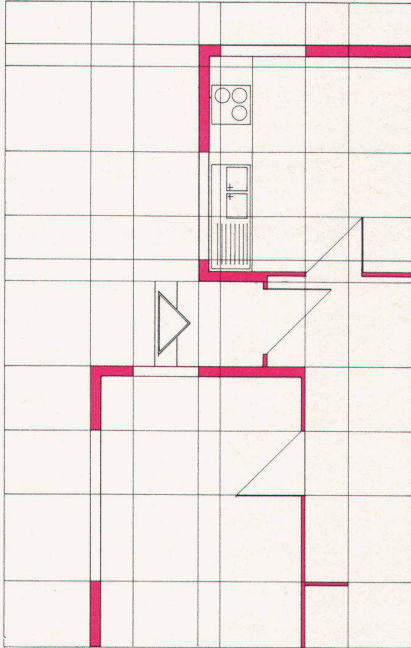

das normierte Baulement

Neue Möglichkeiten: Individuelles Bauen mit normierten Baulementen im Rastersystem

Vorfabrizierte Griso dur-Baulemente sind hergestellt unter Verwendung der bewährten Grisotex- Isolier- und -Hartplatten. Sinnvolle und einfache Konstruktion der Elemente ermöglicht dem Bau-schreiner und Zimmermann ohne besondere Ausbildung eine schnelle und einfache Montage und erlaubt dem Planer individuelle Gestaltung. Die absolut trockene Bauweise erlaubt ein sofortiges Einziehen nach Erstellung des Rohbaues und hilft dank der rationel-len Montage die Baukosten senken.

Holzindustrie AG
9430 St.Margrethen SG

Planung und Ausführung
Wernle Holzbau AG
Küttigen AG