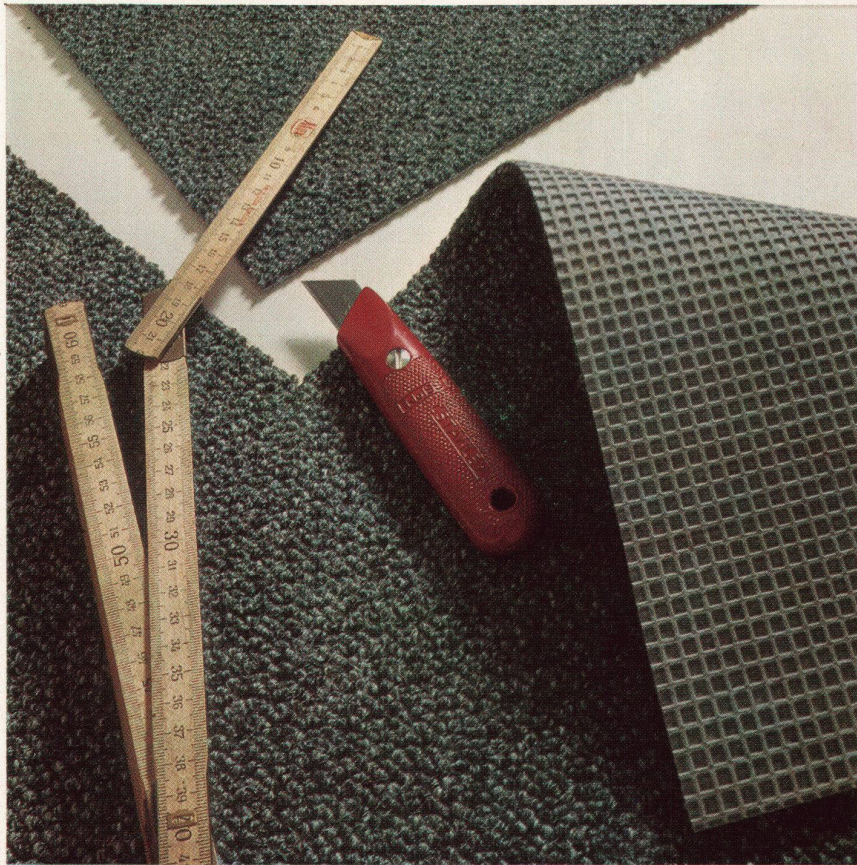

**Trocken, fugenlos,
feuerhemmend**

die grossen Vorteile der **Gitro-Decken**

Fugenlose Schallschluckdecke aus Gitro-Platten

Fritz Grob AG 8008 Zürich

Drahtzugstr.8 Tel.051/32 06 95

Was spricht jetzt noch mehr für den neuen Tisca Teppichboden → die Problemlosigkeit