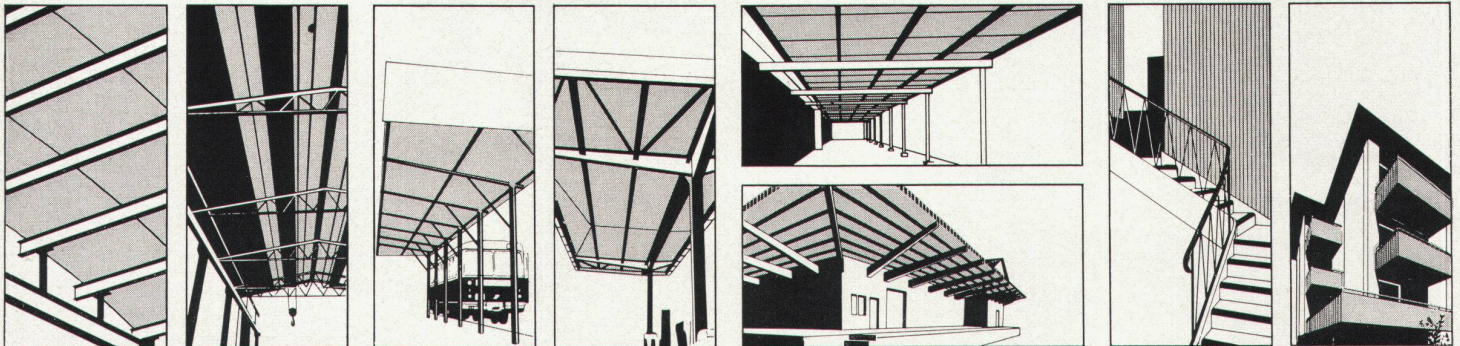

TETTOVINYL ist das moderne Hart-PVC-Bedachungsmaterial. Es erlaubt neuartige Konstruktionen und interessante Anwendungen. TETTOVINYL ist in verschiedenen Wellungen und Farben, lichtdurchlässig oder opak, erhältlich. Es ist witterungsbeständig, formbar für Anschlüsse und Spezialausführungen, flexibel und dennoch tragfähig, weist eine geschlossene und daher nicht schmutzanfällige Oberfläche auf.

TETTOVINYL ist geeignet für Bedachungen aller Art, wie Hof- und Vordächer, Bogendächer, Lichtbänder und Unterstände, aber auch für Trennwände, Wandverkleidungen und Balkonbrüstungen.

Verlangen Sie bitte Auskunft und detaillierte Prospekte von der Fabrik oder von den unten aufgeführten Firmen.

LINEOLEUM AG GIUBIASCO
Giubiasco Tel. 092 / 5 12 71

Zürich Tel. 051 / 25 02 22

Tettovinyl