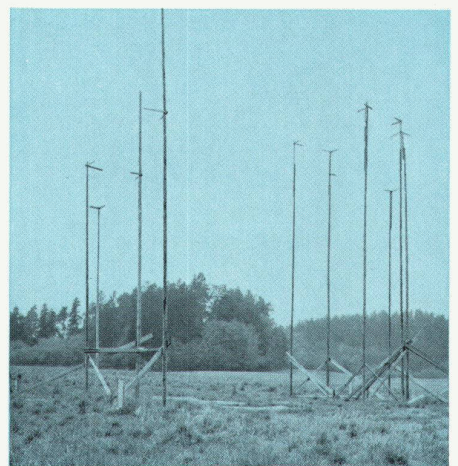

...in jedem geplanten Neu- oder Umbau

Ein neuer Hoval-Vorteil: Hoval-Kessel mit fertig verdrahtetem Montageelement

Das Anschliessen des Hoval-Kessels ist jetzt noch einfacher und vorteilhafter geworden: dank der Hoval-HA-Gruppe (Heizungsarmaturen-Gruppe). Diese enthält alle Apparate, die zu einer modernen Heizung gehören: das automatische Hoval-Mischventil, die zuverlässige Biral-Umwälzpumpe und die komfortable Hoval-Steuerung. Alles ist auf kleinstem Raum montiert und im Hoval-Werk fixfertig verdrahtet. Die Hoval-HA-Gruppe ist vom Heizungsmonteur innert kürzester Zeit ohne Schweissarbeit montiert. Der Elektriker braucht nur die Zuleitung und den Raum- oder Aussenthermostaten zu verdrahten. Ein Elektrotabelleau im Heizraum erübrigt sich, Verdrahtungsfehler sind praktisch ausgeschlossen. Die Hoval-HA-Gruppe ist ein echter Fortschritt zur Rationalisierung im Heizungsbau!