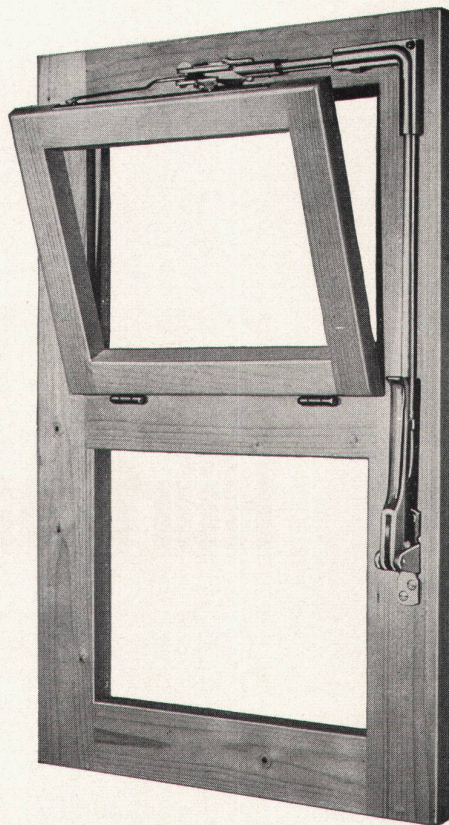

Schweizerische
Wagons- und Aufzügefabrik A.G.
Schlieren - Zürich

VENTUS E

Schweizer Fabrikat

der Oberlichtverschluß

funktionssicher, den höchsten Ansprüchen der modernen Bautechnik entsprechend.

Eignet sich für Einzelverschluß und Gruppenanlagen, für Auf- und Unterputz-Montage, Holz- oder Metallkonstruktionen.