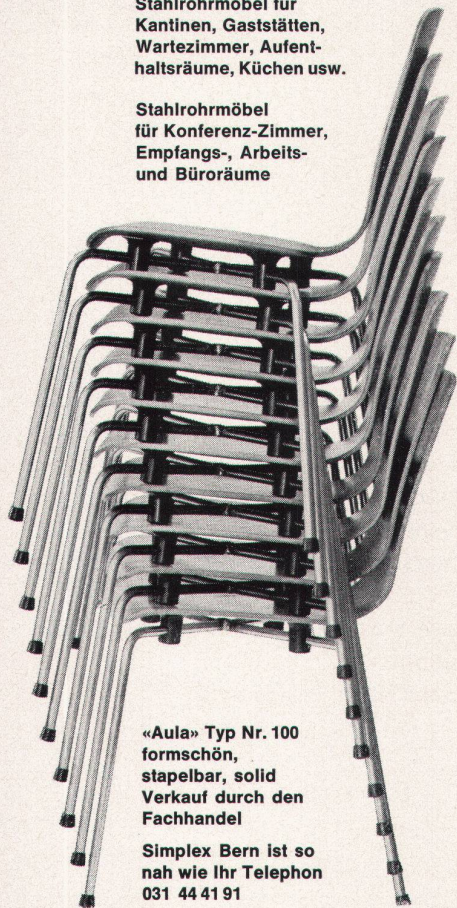

simplex
sedia

**Stahlrohrmöbel
für höchste Ansprüche**

Fabrikant:
B. Rampinelli-Schwarz
Egelgasse 31, 3000 Bern
Telephon 031 44 41 91

**Stahlrohrmöbel für
Kantinen, Gaststätten,
Wartezimmer, Aufent-
haltsräume, Küchen usw.**

**Stahlrohrmöbel
für Konferenz-Zimmer,
Empfangs-, Arbeits-
und Büroräume**

**«Aula» Typ Nr. 100
formschön,
stapelbar, solid
Verkauf durch den
Fachhandel**

**Simplex Bern ist so
nah wie Ihr Telephon
031 44 41 91**

Sanitär Kuhn AG

Kuhn

8952 Schlieren 4000 Basel
Münchwiesen 3 Missionsstrasse 37
051 982311 061 436670

Warum soll eine WC-Anlage nicht schön sein? Dieses völlig unentbehrliche, aber nie gerühmte Stück? Warum soll es nur hygienisch sein, geräuschlos spülen und technisch tadellos gearbeitet? Natürlich, das sind Voraussetzungen. Das Luxor-WC von Gustavsberg ist darüber hinaus auch wirklich gut geformt.

Und warum sollte man auf diesem Fortschritt (Diskretion zugesichert) nicht die Zeitung lesen können? Der elastische Dalöf-Sitz ist ja so bequem.

bitte warum nicht