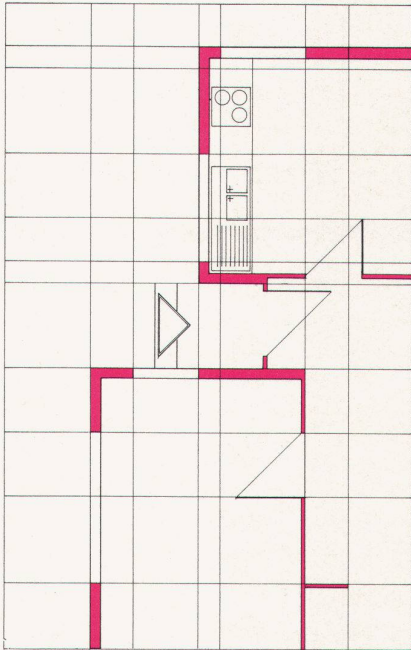

das normierte Baelement

Neue Möglichkeiten: Individuelles Bauen mit normierten Baelementen im Rastersystem

Vorfabrizierte Griso-dur-Baelemente sind hergestellt unter Verwendung der bewährten Grisotex- Isolier- und -Hartplatten. Sinnvolle und einfache Konstruktion der Elemente ermöglicht dem Bau-schreiner und Zimmermann ohne besondere Ausbildung eine schnelle und einfache Montage und erlaubt dem Planer individuelle Gestaltung. Die absolut trockene Bauweise erlaubt ein sofortiges Einziehen nach Erstellung des Rohbaues und hilft dank der rationel-len Montage die Baukosten senken.

Holzindustrie AG
9430 St.Margrethen SG

Planung und Ausführung
Wernle Holzbau AG
Küttigen AG