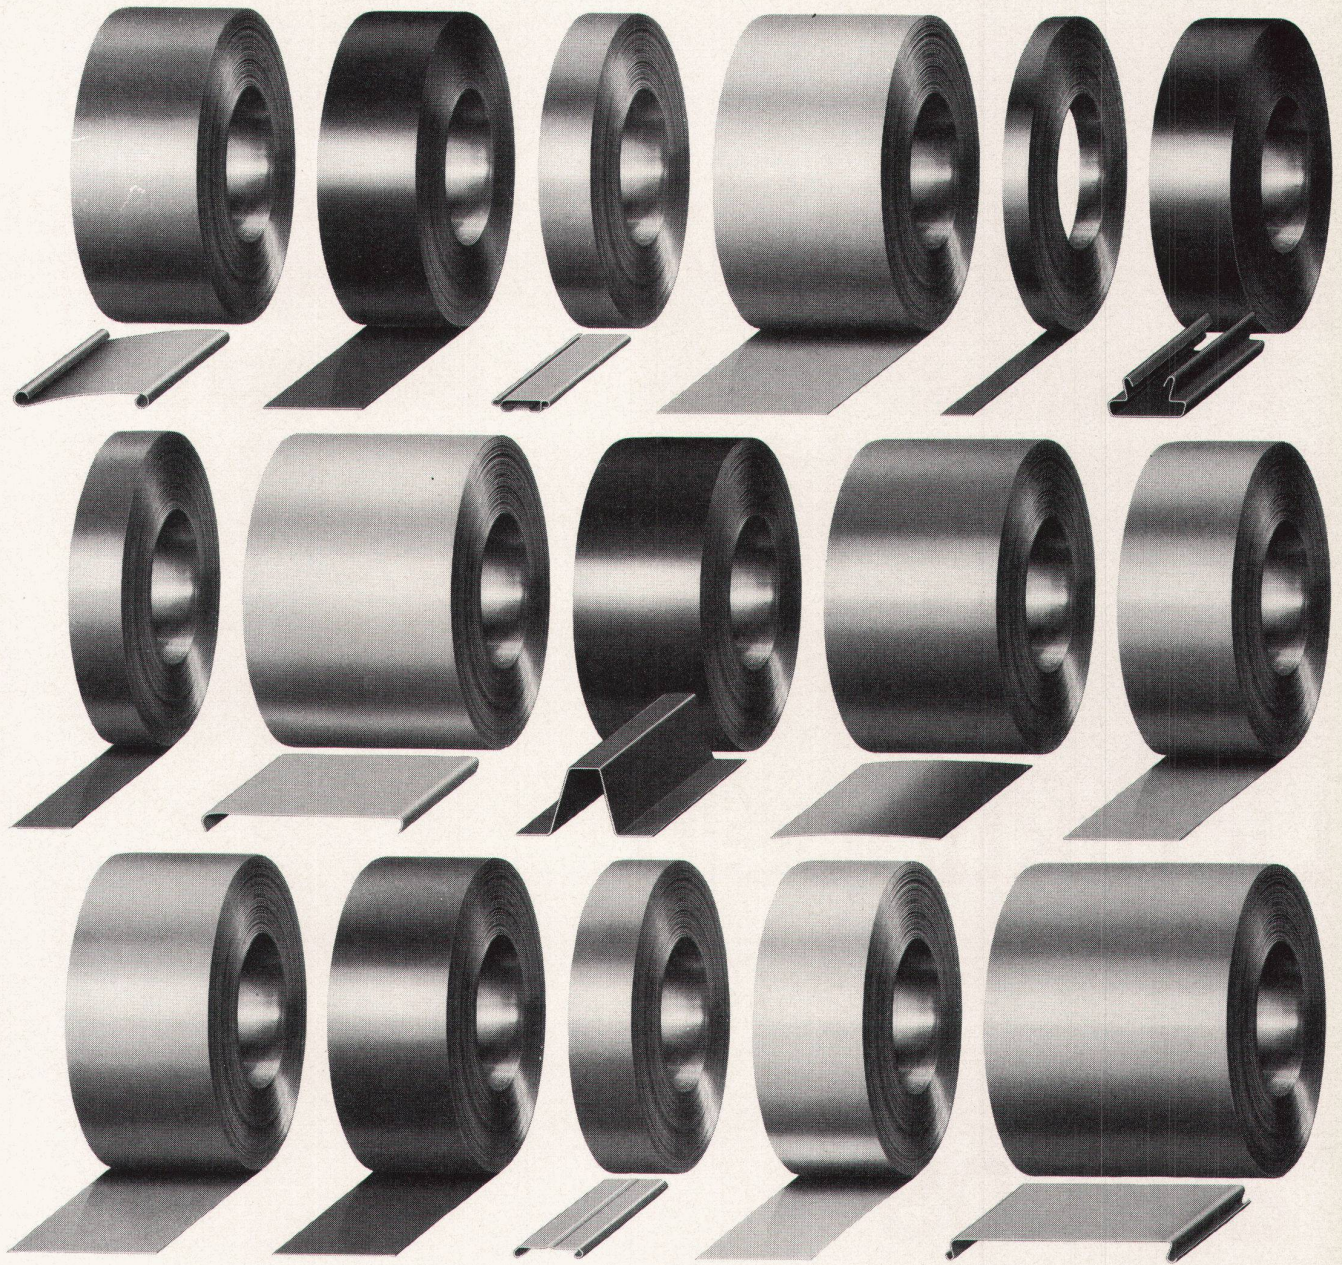

Hunter Douglas

**LUXAFLEX*, FLEXALUM*, LUXALON*,
LUXACOUSTIC* und LUXACLAIR***

Unter diesen eingetragenen Schutzmarken stellt Hunter Douglas in Werken in Holland und Kanada, in Kolumbien, Neuseeland und Australien ihre bekannten Produkte für den Bausektor her. Eines haben alle diese Erzeugnisse gemeinsam: ihr bedeutendster Bestandteil ist vorlackiertes Aluminiumband. Auf Rollen kommt das Band zur metallverarbeitenden

Industrie in alle Welt. Dort geben Hunter Douglas Maschinen ihm im vorlackierten Zustand seine endgültige Form – zum Beispiel als Lamelle, als Tragprofil, als Paneel.

Seit über 15 Jahren ist Hunter Douglas auf die Herstellung einbrennlackierter Aluminiumbänder und deren Verarbeitung spezialisiert. Darum haben wir für jede Anwendung die richtige Legierung, den richtigen Lack. Und darum verlangen führende Architekten in der ganzen

Welt Hunter Douglas Produkte, wenn sie Raff- oder Roll-Lamellenstoren, Leichtmetallrolläden, Aluminiummarkisen, Fassadenverkleidungen, Sonnenblenden und Metalldecken einplanen.

Hunter Douglas International Ltd.,
Filiale Luzern, Moosstrasse 15, 6000 Luzern,
Tel. 041 / 36083

* Reg. Trade-Mark of Hunter Douglas