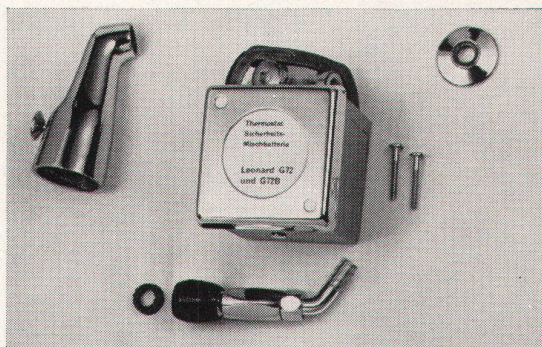

das ist die neue *Leonard 886 Wannen- und Duschen-Kombination*

Sie ermöglicht eine rasche Wahl für Bad oder Dusche in Verbindung mit einem automatischen LEONARD G72B Thermostat-Mischventil.

Wünscht "SIE" ein erfrischendes Bad . . . so richtig wohlig warm?

Wünscht "ER" eine Dusche . . . anregend und erfrischend kühl?

Wie einfach!

Ein Bad? Temperatur wählen — Hahn öffnen . . . und Sie geniessen dank der praktischen und geschmackvollen LEONARD Wannen- und Duschen-Kombination Ihr Bad, gerade in der von Ihnen gewünschten wohltuenden Wärme.

Oder eine Dusche?

Temperatur wählen — Hahn öffnen. Umstellknopf am Wanneneinlauf heben . . . und schon strömt das Wasser verjüngend und erquickend über Ihren Körper. Welch ein Genuss! Denn LEONARD Thermostat-Sicherheits-Mischventile halten die einmal eingestellte Wärme konstant . . . nicht zu heiss — nicht zu kalt! Nach dem Duschen stellt der Umstellknopf zudem automatisch wieder auf den Wanneneinlauf um.

Einfach auszustellen
Einfach einzubauen
Einfach zu bedienen
Einfach zu unterhalten

Jeder Karton enthält:

Einen Wanneneinlauf mit Umstellung auf Dusche, einen Gelenk-Brausekopf oder Metallschlauch mit Handbrause- und natürlich das automatische Leonard G72B Thermostat-Sicherheits-Mischventil.

Walker Crowweller & Co. Ltd
Dufourstrasse 122
8008 Zürich
Tel. (051) 32 85 85

aktuell modern einfach