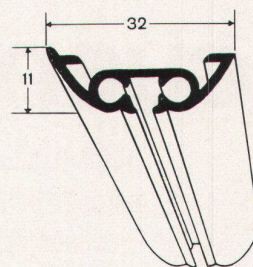

werden in Abständen von 40 bis 60 cm an die Decke geschraubt. Man legt das Profil auf die Spanner, dreht diese ein, und die Schiene sitzt fest. Spanner samt Schrauben bleiben unsichtbar, die Vorhangschiene scheint auf die

Silent Gliss Profil  
Spannfix 1048  
für Schleuderzugvorhänge in grossen und hohen Räumen

Silent Gliss Profil  
Spannfix 1041  
für komfortable Schnurzüge in normalgrossen Räumen

Verkauf durch den Fachhandel.  
Handmuster, Prospekte und Referenzen durch: