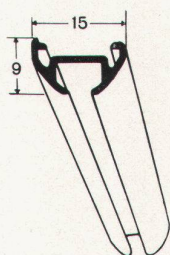

Silent Gliss Profil
Spannfix 1060
für mittelschwere und leichte Schleuderzugvorhänge in normalgrossen Räumen