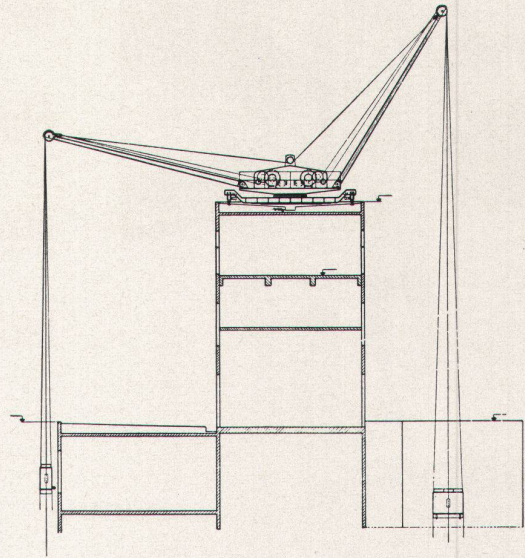

Phoenix-Rheinrohr AG
Thysenhaus Düsseldorf
Außenbefahreinerichtung