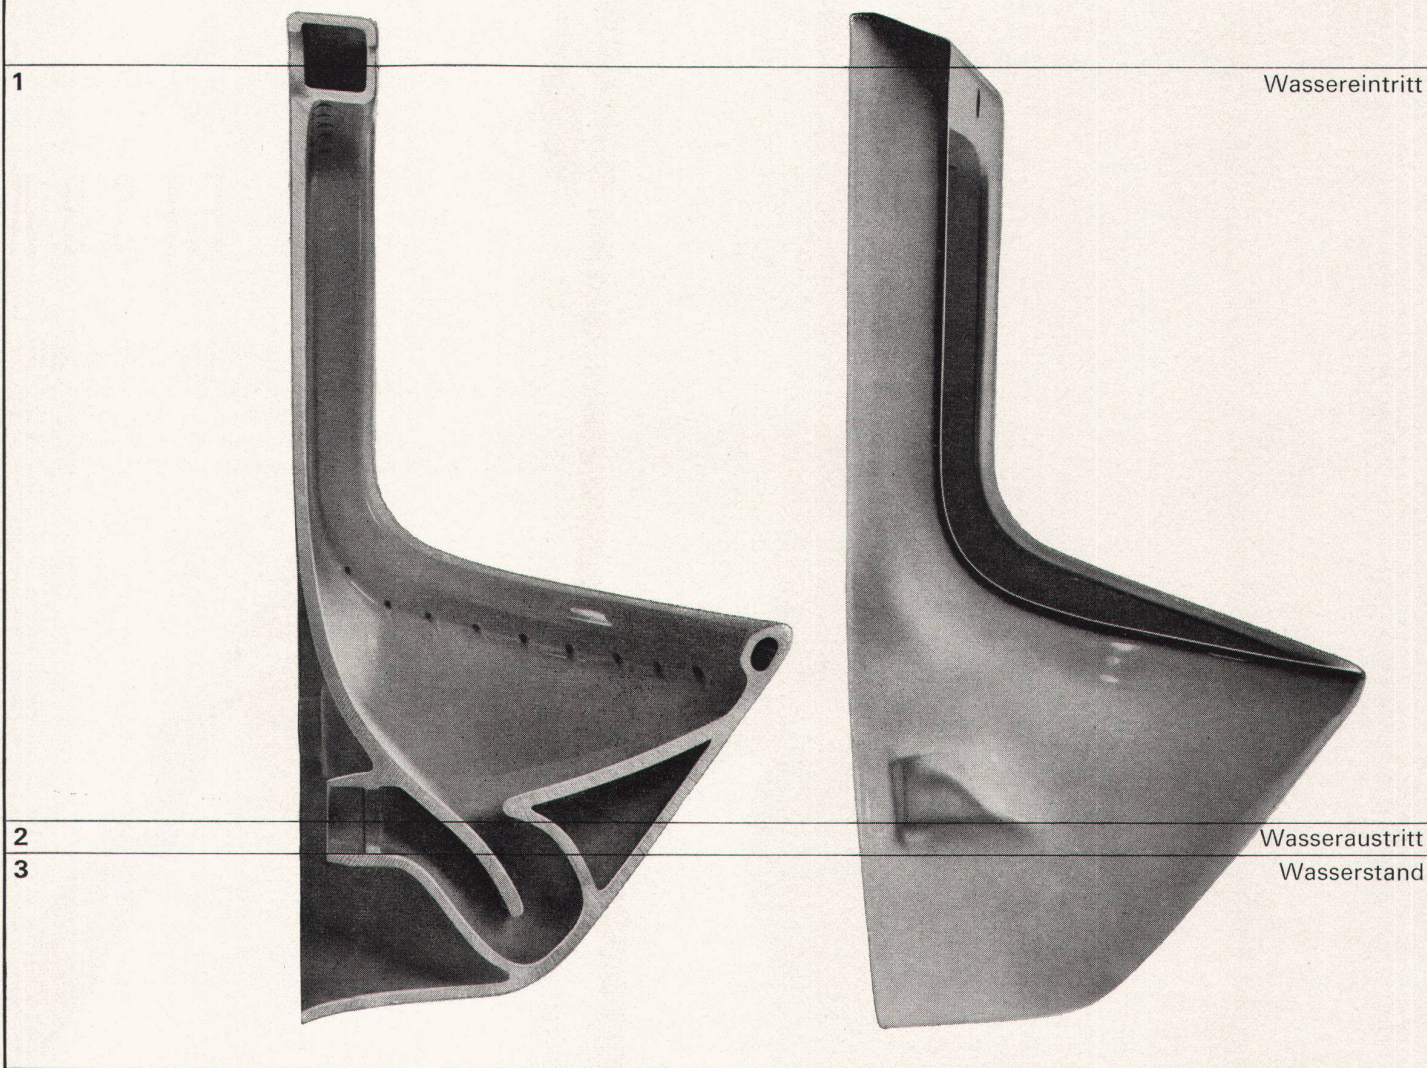

Ihre nächste Bezugsquelle nennen wir Ihnen gerne

Christian Fischbacher Co., 9001 St. Gallen
Christian Fischbacher & Co., D-5600 Wuppertal-Elberfeld

3 x verdeckt

Schnabelpissoir No. 755 Laufen

Die wesentlichsten Vorteile:
verdeckter Wasserein- und -austritt, verdeckter Wasserstand.
Dazu kommen: einfache Montage, verbesserte Spülwirkung.
Und vor allem die neue, gefällige Form,
harmonisch ergänzt durch die neue Trennwand.
Lieferung über den Sanitärgrosshandel.