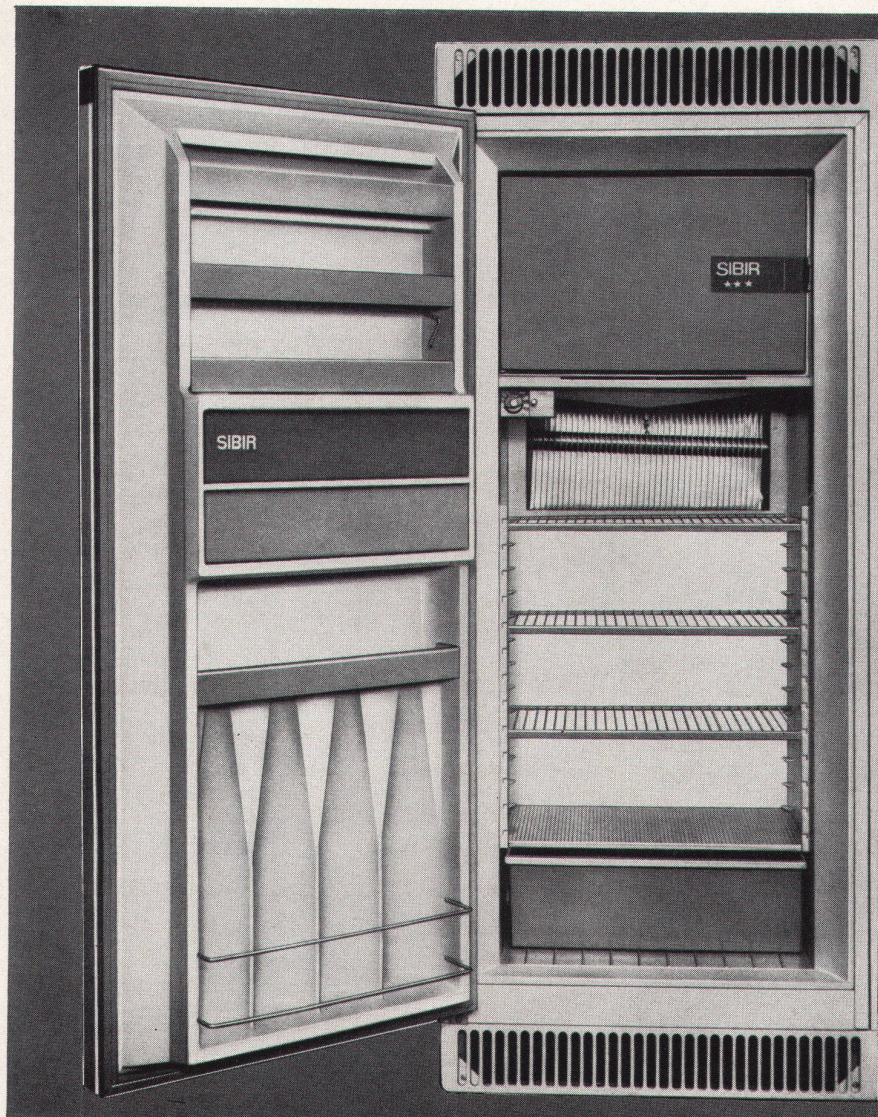

Vorfabrizierte Griso dur-Baulemente sind hergestellt unter Verwendung der bewährten Grisotex- Isolier- und -Hartplatten. Sinnvolle und einfache Konstruktion der Elemente ermöglicht dem Bau-schreiner und Zimmermann ohne besondere Ausbildung eine schnelle und einfache Montage und erlaubt dem Planer individuelle Gestaltung. Die absolut trockene Bauweise erlaubt ein sofortiges Einziehen nach Erstellung des Rohbaues und hilft dank der rationel-len Montage die Baukosten senken.

**Holzindustrie AG
9430 St.Margrethen SG**

SIBIR

Für jede Wohnungsgröße
ein SIBIR-Einbaumodell

NEU

... der echte
***Zweitemperaturen-
Einbau-Kühlschrank
190 Liter

Der bekannte und bewährte 190-Liter-
***Zweitemperaturen-Kühlschrank mit
dem aussergewöhnlich grossen Tief-
kühlfach von 24 Liter (stets -18°), jetzt
auch als Einbaumodell erhältlich.