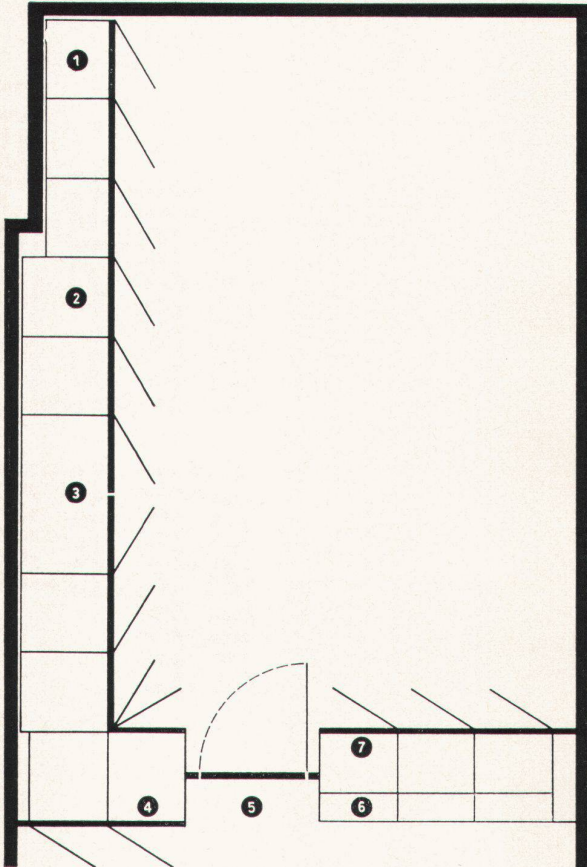

Zingg-Lamprecht AG in Zürich: «Dansk Kunst» Claridenstr. 41, Hauptgeschäft am Stampfenbachplatz
Zingg-Lamprecht SA intérieur danois, Lausanne: 19, avenue Villamont.

zingg-lamprecht

I h hauser vsg

das zweckmäßigste leichtmetall-fenster
für schulbauten:
schiebeflügel, oberes lichtband mit
kippschloß, dazwischen lamellenstoren
und beleuchtung