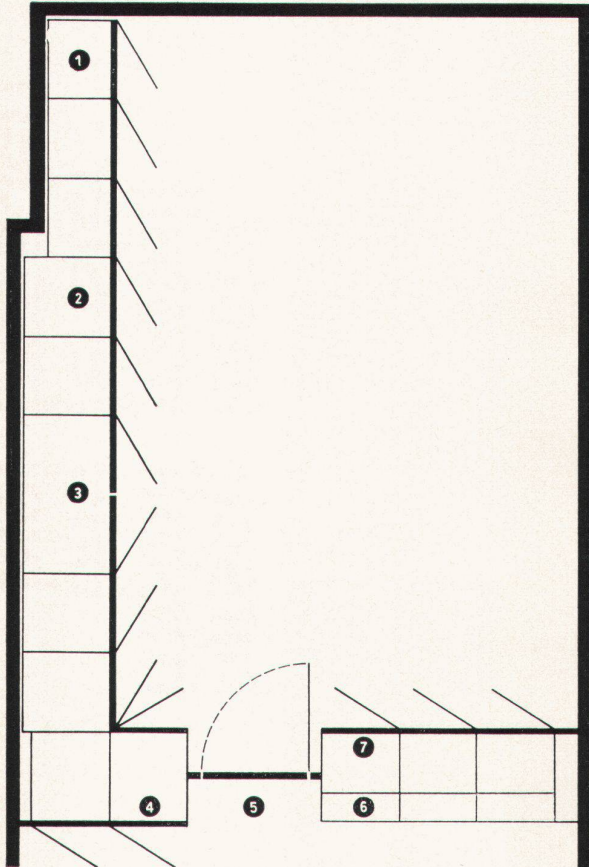

Der echte WM-Normschrank in allen Hölzern und Variationen erhältlich