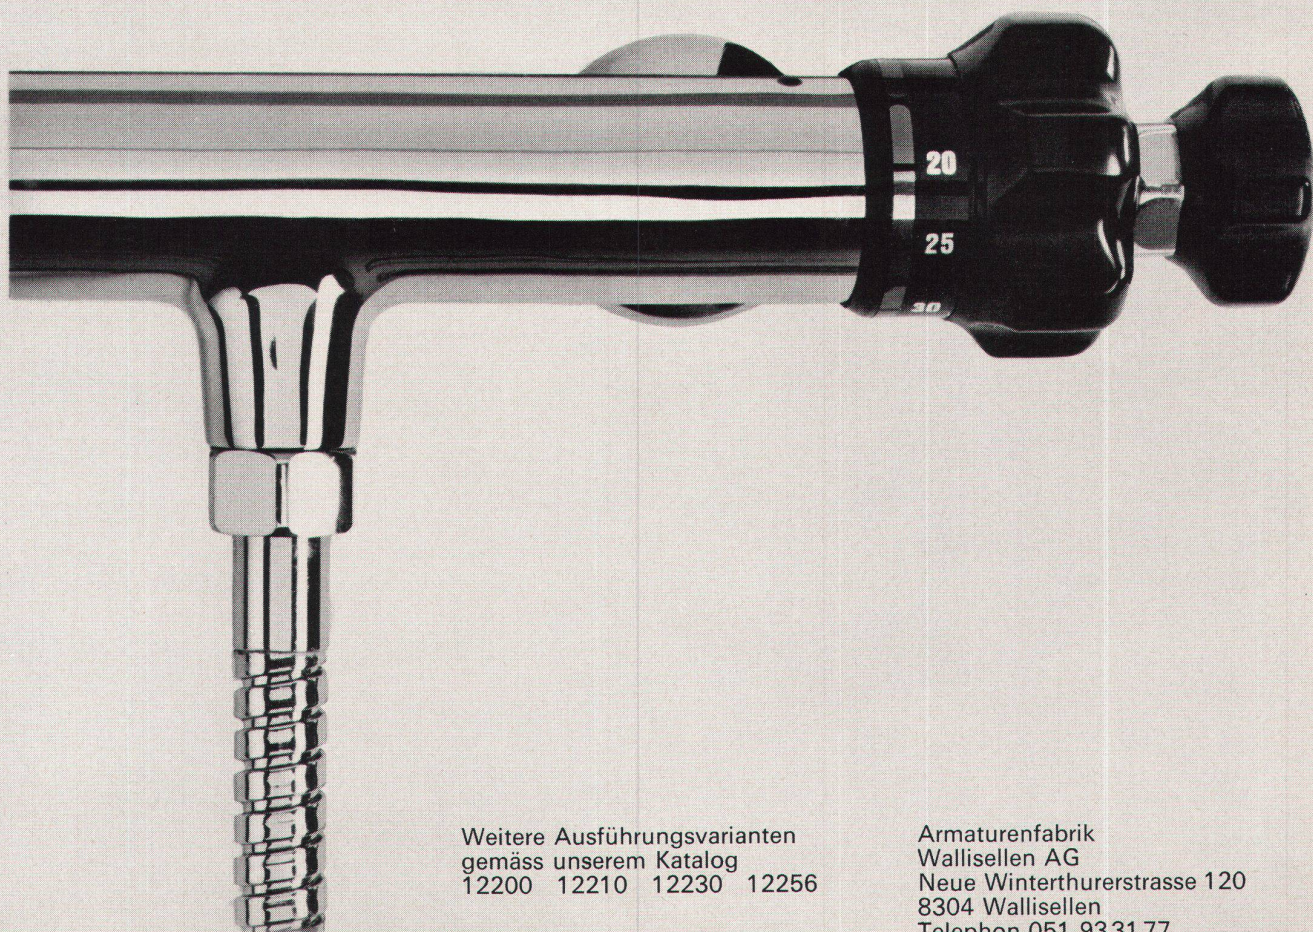

arwa

Neue «arwa»-Ideen bringen praktischen Fortschritt und niedrige Betriebskosten.

Die neue Idee, den gesamten Steuermechanismus auf einfachste Weise vom Armaturenkörper trennen zu können, ist heute bei allen «arwa-therm»-Armaturen durch die Konstruktion des auswechselbaren Steuereinsatzes realisiert.

Der praktische Fortschritt wirkt sich in einer weiteren Verbesserung der Funktionstüchtigkeit und in einer wesentlichen Vereinfachung im Unterhalt aus.

Im speziellen hat die neue Idee den Bau einer noch zweckmässigeren und formschöneren Duschenbatterie ermöglicht, welche die Ausführung mit Schwenkauslauf ersetzt.

Und das Entscheidende: Die genannten praktischen Vorteile kosten weniger. Neben einer Verbilligung des «arwa-therm»-Unterhalts im allgemeinen ist es uns möglich, die neue Duschenbatterie zu einem tieferen Preis anzubieten.

Duschenbatterien

12256

12260

Weitere Ausführungsvarianten
gemäss unserem Katalog
12200 12210 12230 12256

Armaturenfabrik
Wallisellen AG
Neue Winterthurerstrasse 120
8304 Wallisellen
Telephon 051 9331 77