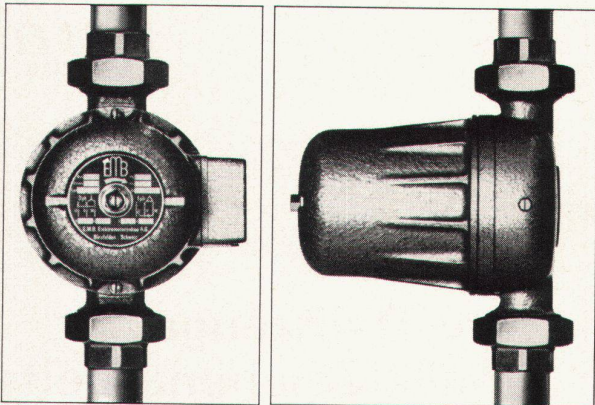

EMB-Umwälzpumpen Modelle NZ/NA

Geeignet für grosse oder kleine Zentralheizungen. Einfache, äusserst robuste Konstruktion, immer betriebsbereit.

Verlangen Sie bitte die ausführlichen Prospekte.

Hersteller:

EMB Elektromotorenbau AG
4127-Birsfelden 061/42 88 88

NEUE SCHWEIZER KOLLEKTION

Rund 50 der schönsten Unifarben, Holzmuster und Fantasiedessins bilden die neue Schweizer Kollektion von FORMICA. Die Platten dieser Kollektion können stets ab Lager geliefert werden.

FORMICA PLASTICS AG

Postfach 5 - 9303 Wittenbach / SG
Tel. (071) 981614

Offizielle Vertreter:

Basel
Bern-Niederwangen
Chur
Gebenstorf/AG
Hägendorf/SO
Zürich

Genf
Lausanne-Vevay
Luano

Paul Matzinger, Steinenberg 5
Joh. Steimle
Baubedarf Chur, Sägenstrasse 139
Baubedarf Gebenstorf
Ziegelhütte Hägendorf AG
OSTAG AG, Zimmerlistrasse 6
Baubedarf Zürich AG, Militärstr. 90
A. Dumont & Cie, bd Helvétique 19
Gétaz-Romang-Ecoffey S.A.
S.A.C.I.L. Segherie di Viganello

061 / 242545
031 / 666767
081 / 224737
056 / 70119
062 / 69103
051 / 526152
051 / 257650
022 / 369033
021 / 510531
091 / 22545