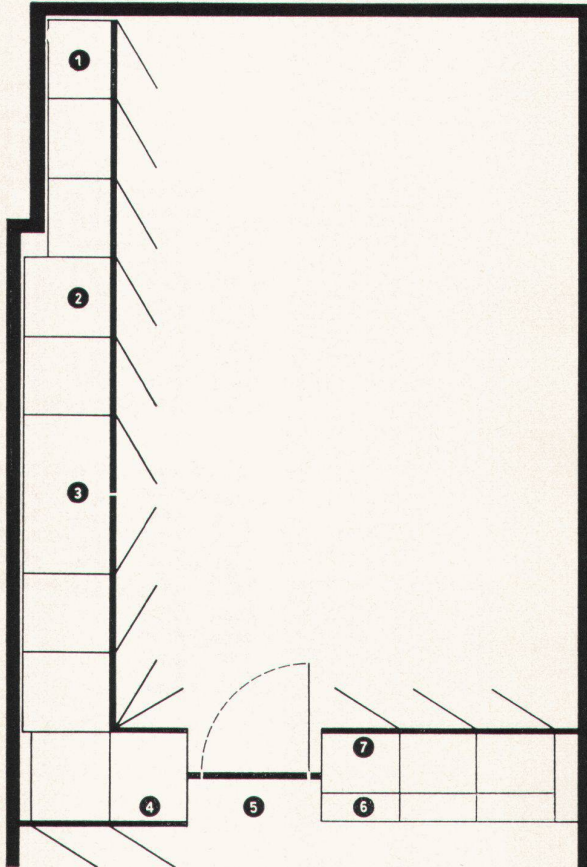

Der echte WM-Normschrank in allen Hölzern und Variationen erhältlich