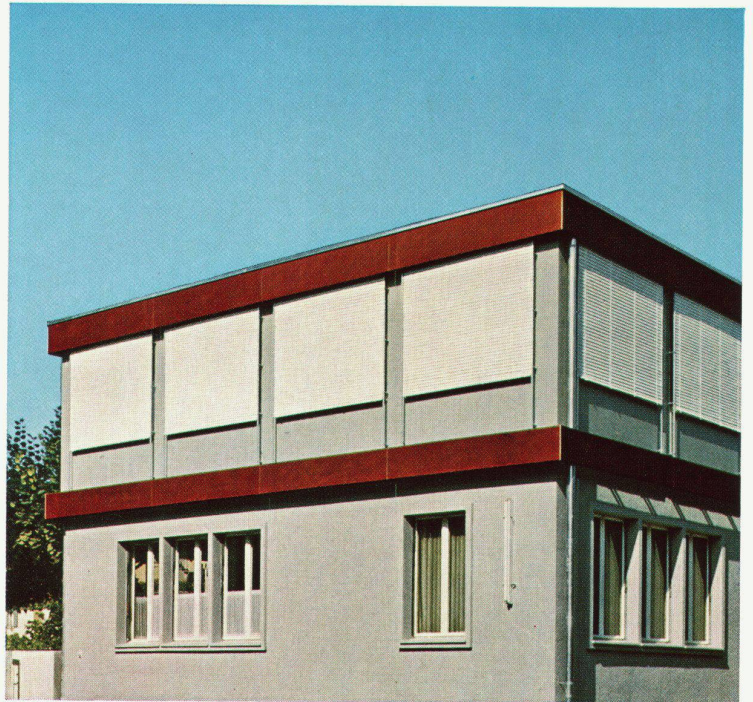

Wetterfestes Sperrholz

ein Produkt mit grossen Vorteilen und weitem Anwendungsgebiet!

1. 1 Öffentliche Badanstalt Morges
2. 2 Bürogebäude der Firma Kistler & Strasser AG, Brugg
3. 3 Wohnhaus in Le Landeron
4. 4 Betonschalelemente (Stahlton AG, Frick)

Keller + Co AG 5313 Klingnau Tel. 056 - 5 11 77

Eigenschaften

gute thermische Isolationswirkung
gutes Stehvermögen
hohe Festigkeit bei geringer Dicke und kleinem Gewicht
ausgezeichnete Schraub- und Nagelfestigkeit
gefälliges, materialgetreues Aussehen
grossflächig und arbeitssparend
Scherfestigkeit an der Leimfuge von luftgetrockneten Platten
25-30 kg/m²

Anwendungsgebiete

Waggon- und Wohnwagenbau
Schiffs- und Bootsbau
Verpackungskisten für feuchte und feuchtigkeitsempfindliche Güter
Baureklamen, Verkehrstafeln usw.
Fassadenverkleidungen
Umkledekabinen in Strandbädern und auf Sportplätzen
Betonschalungen
Baracken und Kioske
Garagetore usw.

1

2

3

4