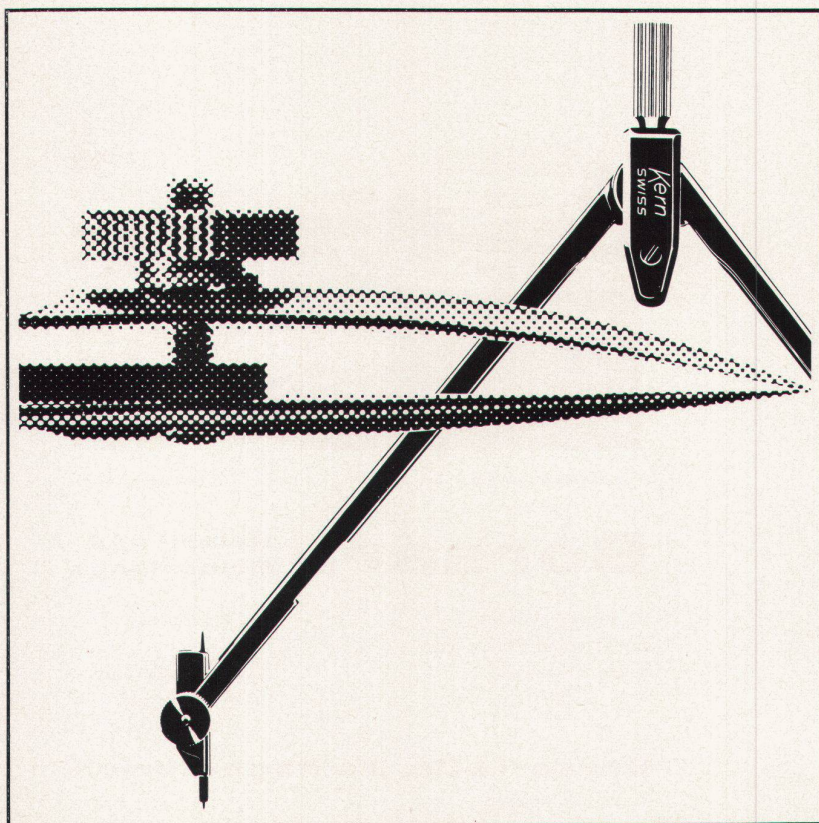

Mit separaten Daunen-Kissen 2-, 3-
und 4-teilig mit Stahlfüssen.
Hugo Peters SWB Innenausbau
Ausstellung Bellevuehaus
Limmatquai Zürich 1 Tel. 051/24 73 79

Kern-Reißzeuge für alle Zeichenarbeiten

Für verschiedenste Zeichenarbeiten gibt es Kern-Spezialinstrumente: Stangenzirkel für Kreise bis 3 m Durchmesser; Reißfedern für haarfeine Linien, Doppelstriche und Kurven; Punktier- und Schraffierapparate; Reduktionszirkel und viele andere. Alle Kern-Zeicheninstrumente sind auch einzeln erhältlich.