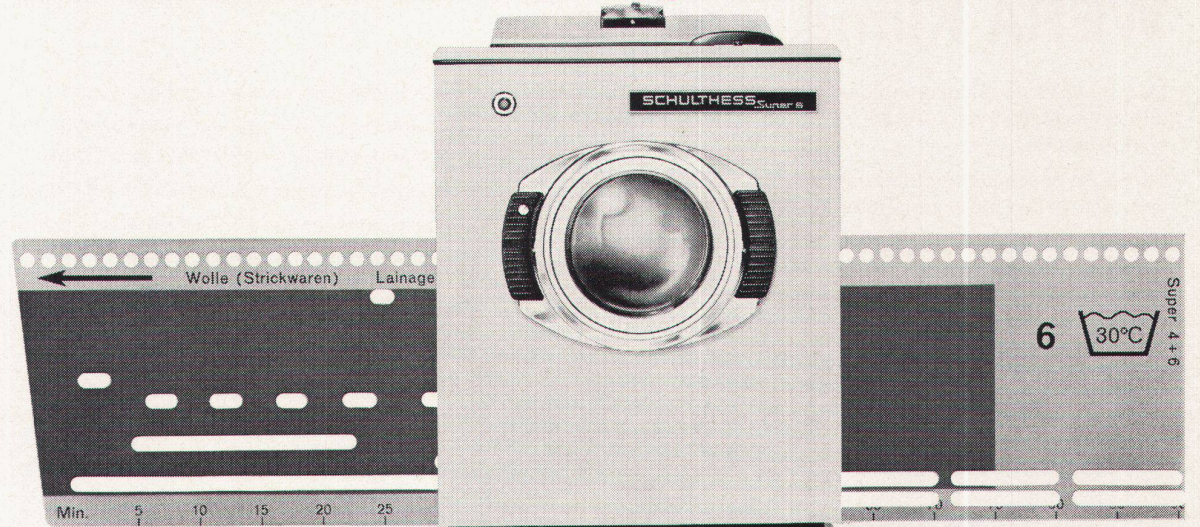

SCHULTHESS

Bon

Maschinenfabrik Ad. Schulthess & Co. AG Zürich

8039 Zürich
3000 Bern
7000 Chur

Stockerstrasse 57
Aarberggasse 36
Bahnhofstrasse 9

051 / 27 44 50
031 / 22 03 21
061 / 22 08 22

9008 St. Gallen
1200 Genf
1000 Lausanne
2000 Neuenburg
6962 Lugano-Viganello
4000 Basel/
Baselland

Langgasse 54
6, rue de la Flèche
3, place Chauderon
9, rue des Epancheurs
Via La Santa 18
Sanitär-Kuhn
Missionsstrasse 37

071 / 24 97 78
022 / 35 88 90
021 / 22 56 41
038 / 5 87 66
091 / 3 39 71
061 / 43 66 70

Senden Sie mir unverbindlich Prospekt für SCHULTHESS-Super 4+6, Unterlagen für weitere Schulthess-Erzeugnisse: Waschautomaten, Wäschetrockner, Geschirrwashautomat

Name _____
Adresse _____