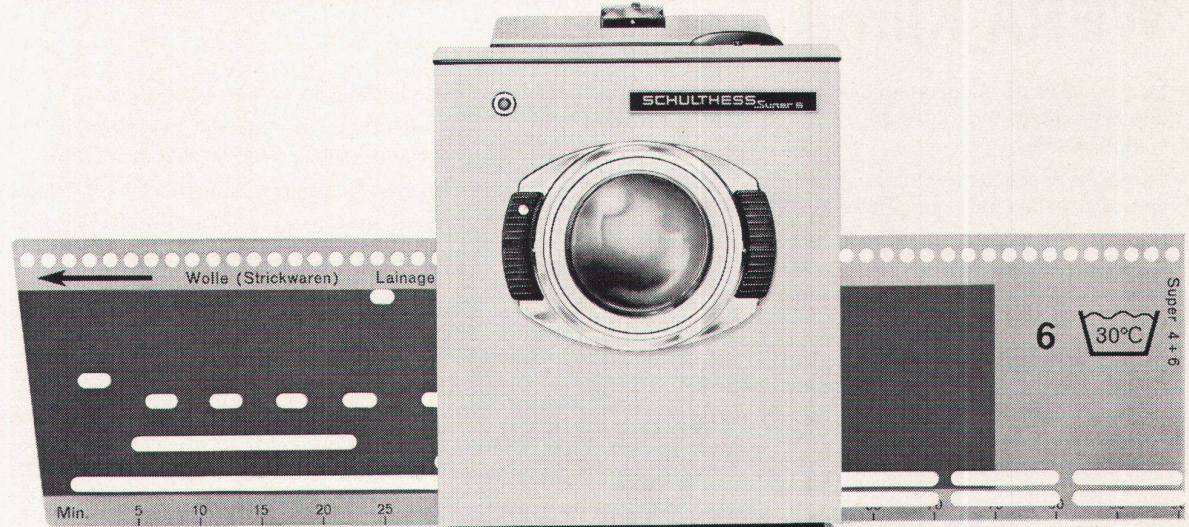

SCHULTHESS

Bon

Maschinenfabrik Ad. Schulthess & Co. AG Zürich

8039 Zürich
3000 Bern
7000 Chur

Stockerstrasse 57
Aarberggasse 36
Bahnhofstrasse 9

051 / 27 44 50
031 / 22 03 21
081 / 22 08 22

9008 St. Gallen
1200 Genf
1000 Lausanne
2000 Neuenburg
6962 Lugano-Viganello
4000 Basel/
Baselland

Langgasse 54
6, rue de la Flèche
3, place Chauderon
9, rue des Epancheurs
Via La Santa 18
Sanitär-Kuhn
Missionsstrasse 37

071 / 24 97 78
022 / 35 88 90
021 / 22 56 41
038 / 5 87 66
091 / 3 39 71
061 / 43 66 70

Senden Sie mir unverbindlich Prospekt für SCHULTHESS-Super 4+6, Unterlagen für weitere Schulthess-Erzeugnisse: Waschautomaten, Wäschetrockner, Geschirrwashautomat

Name _____
Adresse _____