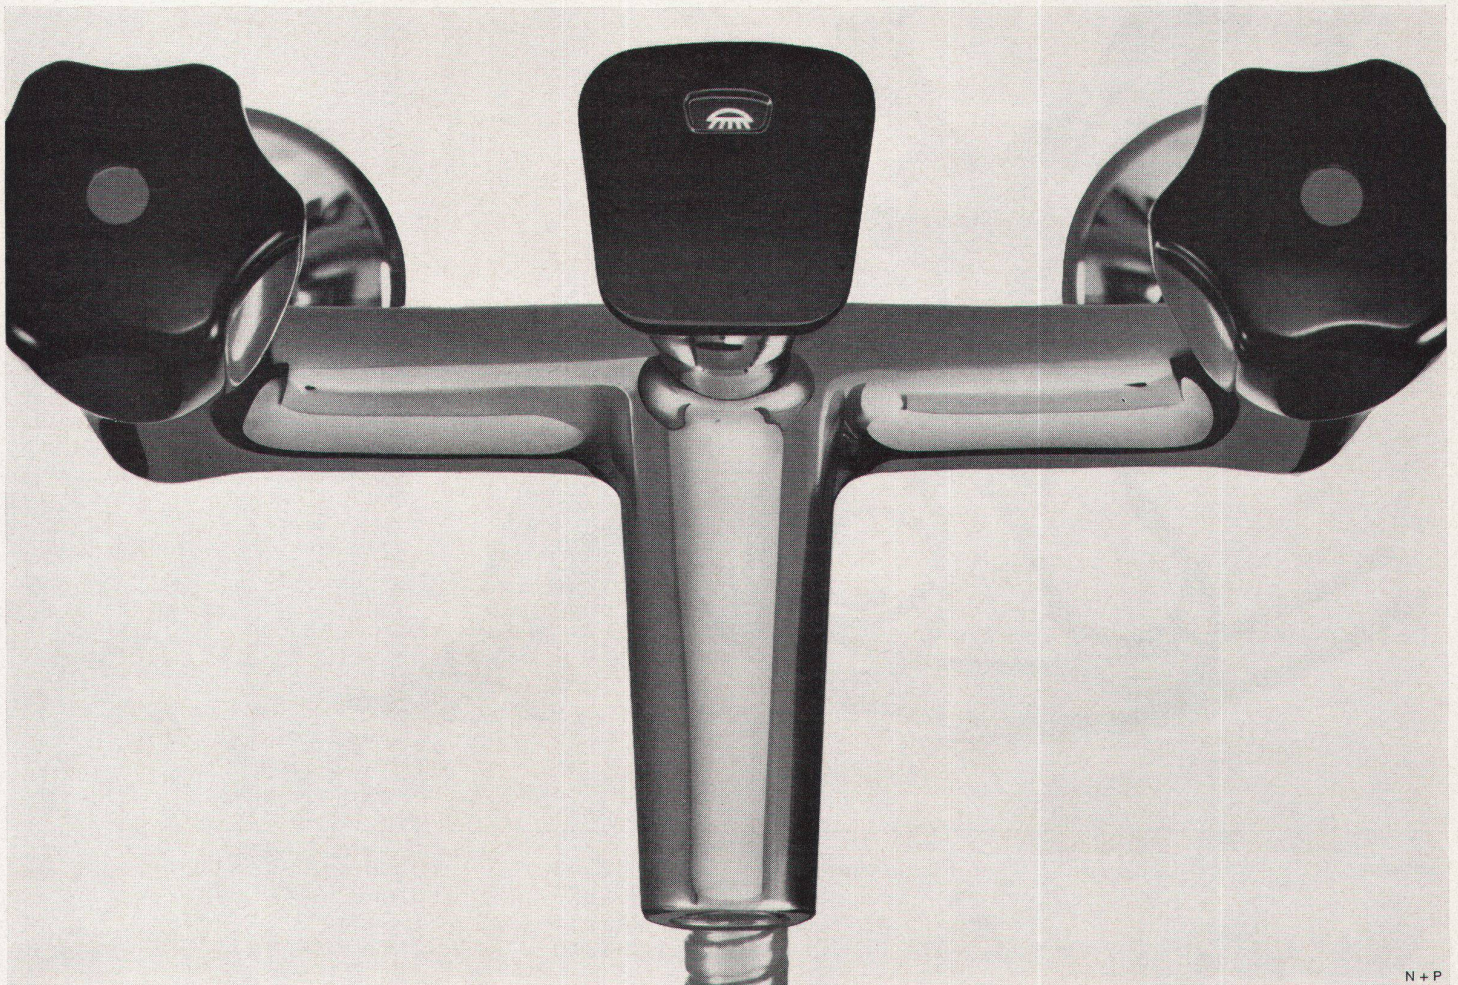

KWC-Armaturen sind wegweisend und am Fortschritt auf dem Gebiet der Sanitär- und Heizungsarmaturen massgeblich beteiligt. KWC stellt Ihnen hier eine weitere Neu-Entwicklung vor, die nach strengsten Massstäben in intensiven Versuchen erprobt und perfektioniert wurde.

Aktiengesellschaft Karrer, Weber & Cie.
Armaturenfabrik – Metallgiesserei –
Warmpresswerk
5726 Unterkulm AG, Telefon 064/461144

**Neu:
der «narrensichere» Umstellknopf
für Brause oder Bad!**

Ein Blick auf den neuen KWC-Patentknopf... und Sie wissen genau, ob die Badebatterie auf Brause oder Bad eingestellt ist. Ob Schweizer oder Inder, die beiden Symbole für Brause * und Bad ** sind international verständlich (sogar für einen Analphabeten); ein Verwechseln ist ausgeschlossen. Das Umstellen erfolgt durch ein leichtes Herausziehen oder Herunterdrücken des handlichen Kunststoffknopfes.

Damit bieten Ihnen KWC-Badebatterien neben den Vorteilen ihrer hervorragenden Qualität und rationalen Montage – (Sie kennen doch die neuartigen KWC-Badebatterien für Montage an jeden Installationsblock?) – ein weiteres überzeugendes Verkaufsargument. Verlangen Sie Prospekte.

* = Brause   ** = Bad

Aktiengesellschaft Karrer, Weber & Cie., 5726 Unterkulm
Armaturenfabrik – Metallgiesserei – Warmpresswerk
Tel. (064) 46 11 44, Telex 6 81 86 – Büros in Zürich und Basel