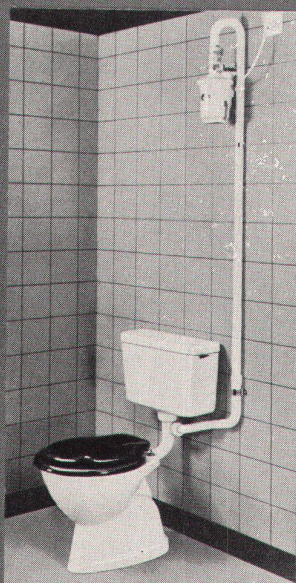

GEBERIT 

GEBERIT-PVC-Spülkasten
Nr. 10.000 mit Spülbogen
2" x 1 1/2", 28 x 21 cm,
für am Boden befestigtes
Klosett

GEBERIT 

GEBERIT-PVC-Spülkasten
No. 10.000 mit Spülbogen für
Geruchsauganlage
überputz Nr. 44.004
für am Boden befestigtes
Klosett