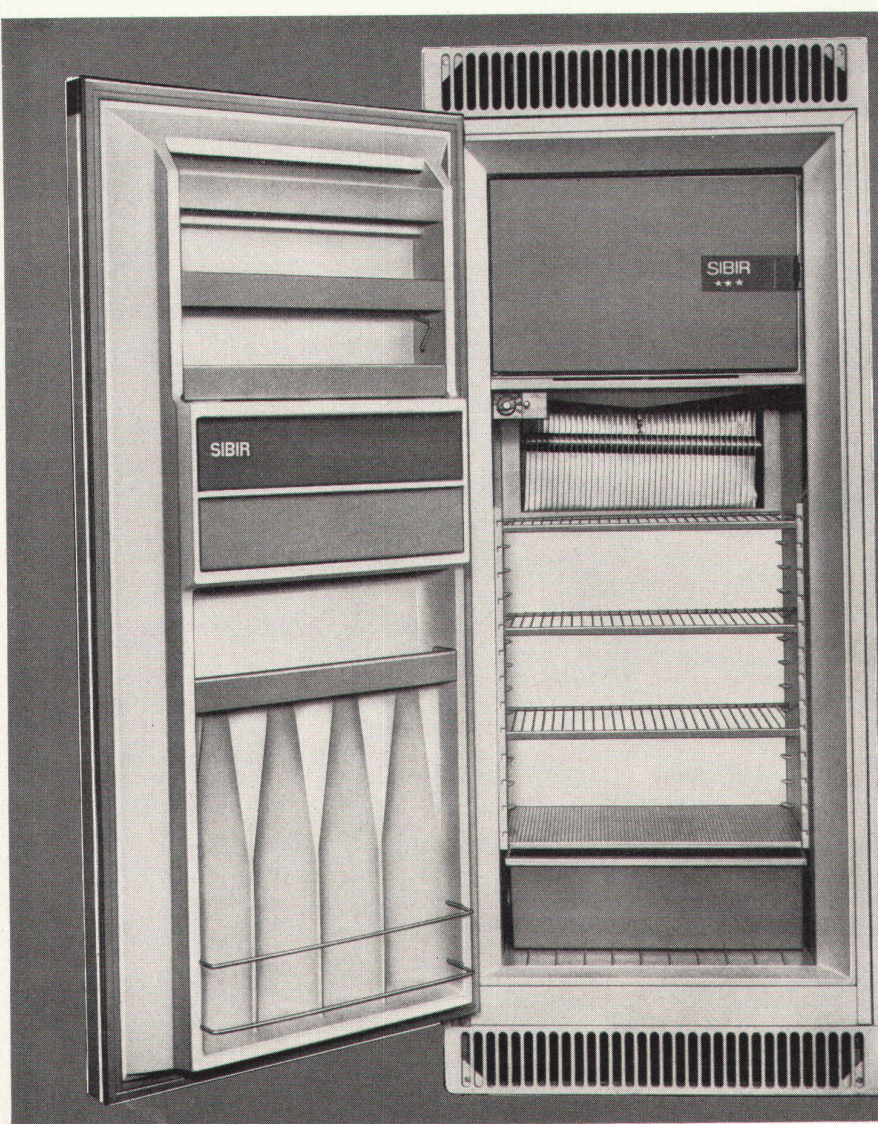

SIBIR

Für jede Wohnungsgröße
ein SIBIR-Einbaumodell

NEU

... der echte
***Zweitemperaturen-
Einbau-Kühlschrank
190 Liter

Der bekannte und bewährte 190-Liter-
***Zweitemperaturen-Kühlschrank mit
dem aussergewöhnlich grossen Tief-
kühlfach von 24 Liter (stets -18°), jetzt
auch als Einbaumodell erhältlich.