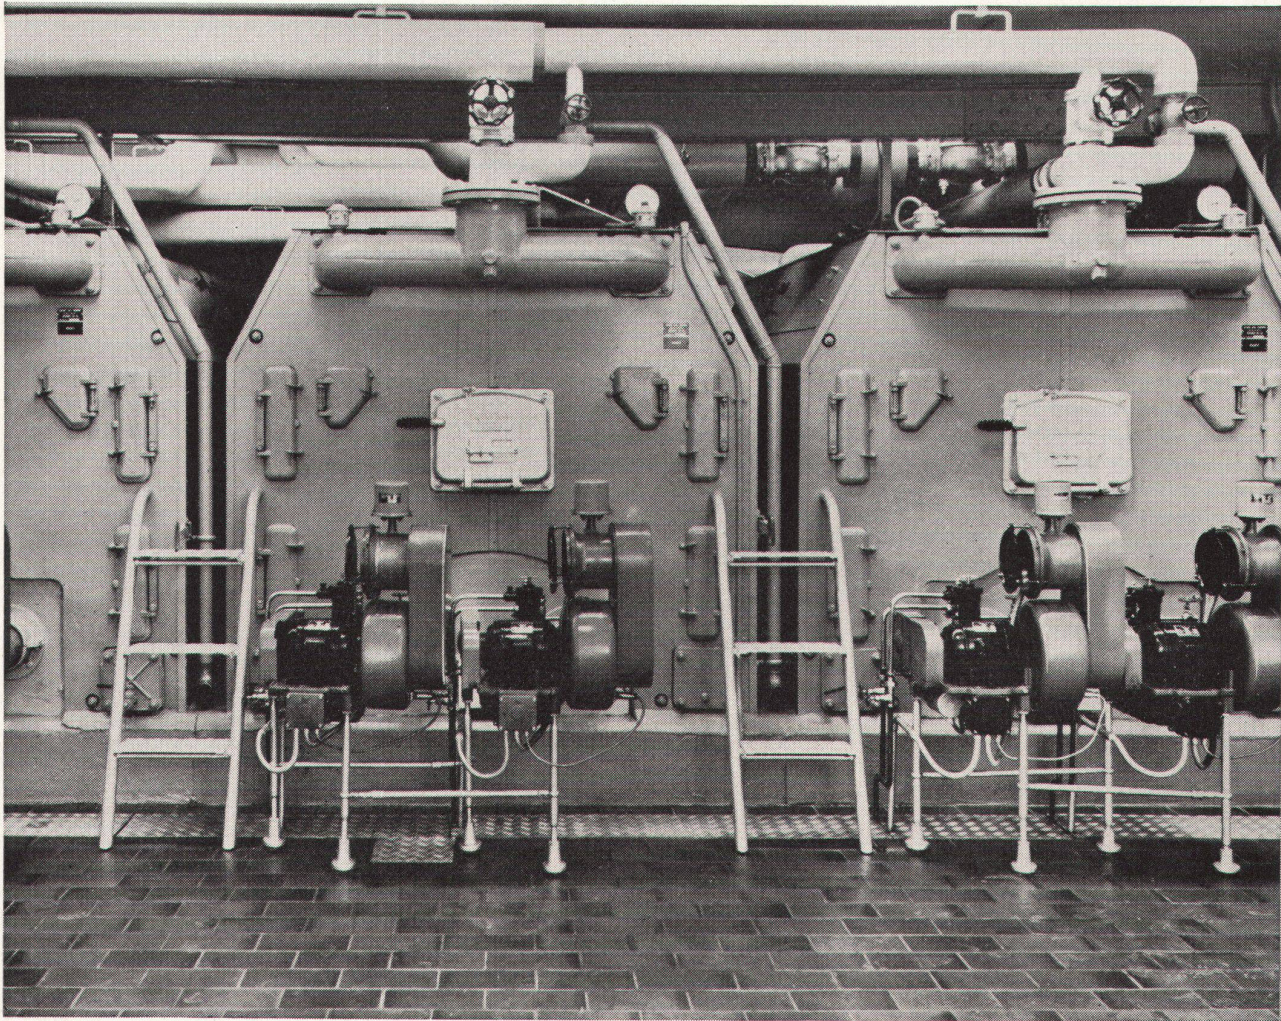

DIESE DREI ZENT KESSEL D6 HEIZEN DAS GANZE BUNDESHAUS

2,2 Millionen WE/h geben sie ab, die drei ZENT Kessel vom Typ D6-18. Genug, um das weitläufige Bundeshaus in Bern zu heizen (einige Ratssäle ausgenommen). ZENT Hochleistungs-Kessel D6 sind das Richtige für die Heizung von Grossbauten. Wegen ihrer robusten Konstruktion aus korrosionsbeständigem Spezialguss-eisen. Wegen den hohen Betriebsdrücken (6,5 atü für Hochhäuser). Wegen den ausserordentlichen Wärmeleistungen (von 275000 WE/h bis über 1 Million WE/h).

ZENT Kessel D6 verfeuern flüssige und feste Brennstoffe. Verlangen Sie unseren Prospekt!

ZENT AG BERN 3072 OSTERMUNDIGEN 031 5114 11