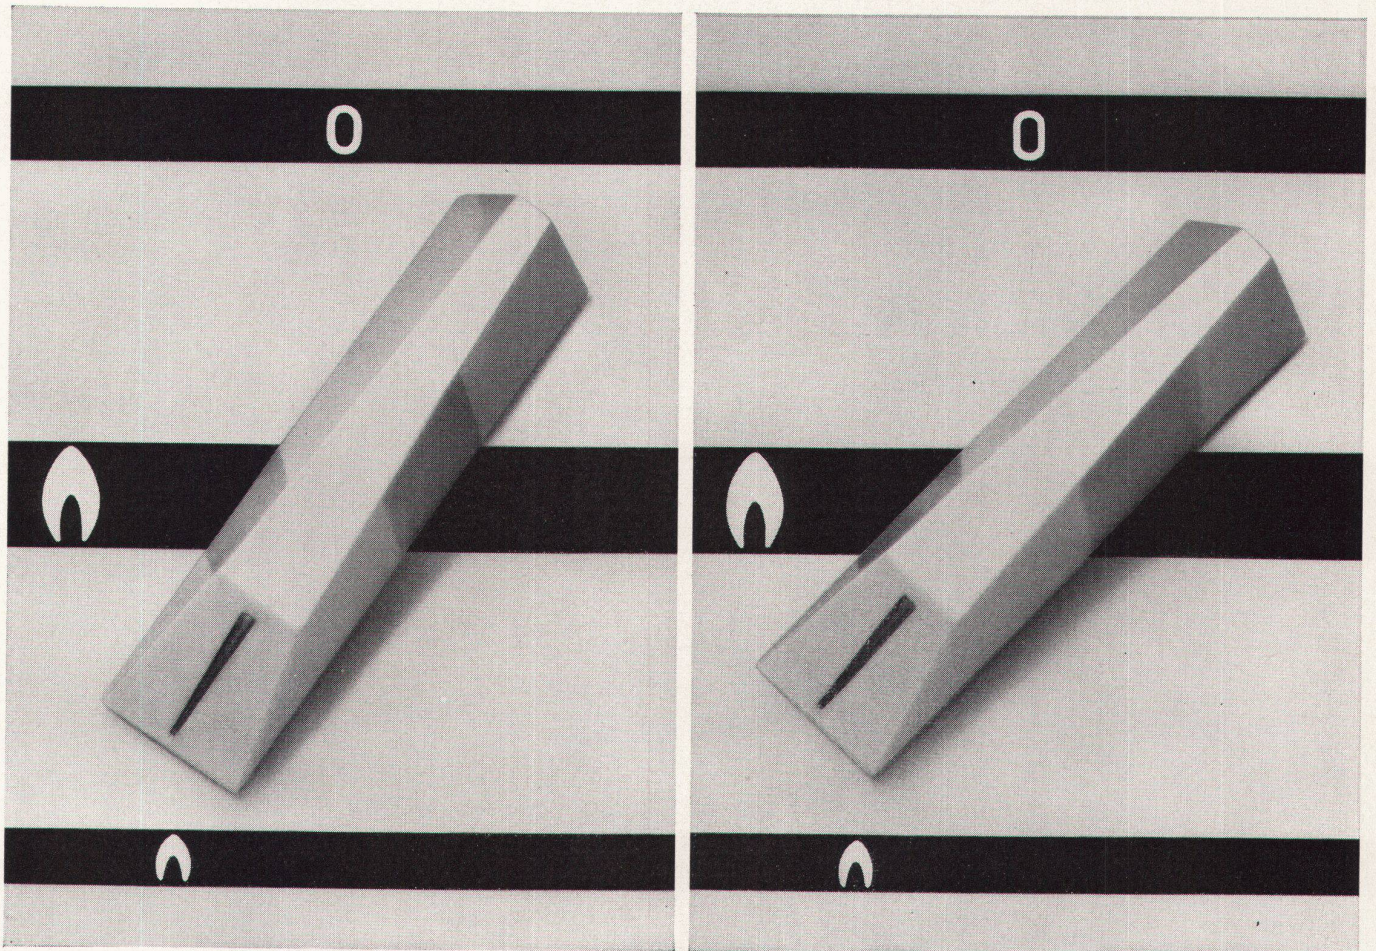

Gas ist Wärme nach Mass

Spüren Sie den feinen Unterschied?

Ihre Milch spürt ihn. Deshalb ist Kochen mit Gas reine Freude: die lebendige, sichtbare Flamme reagiert auf die feinste Schalterdrehung, ob kräftige Hitze, ob dosierte Wärme, die Gasflamme gehorcht in Sekundenschnelle jedem Befehl.
Gas, die lebendige Flamme – Gas, eine neuzeitliche Energie