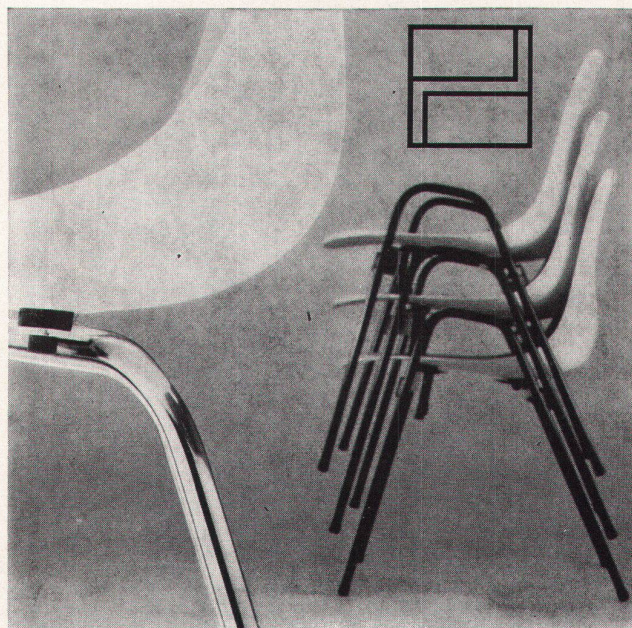

Polyester und Stahl -
funktionelle Komponenten in überzeugender Form:
das Kunststoffprogramm von Wilkhahn. Ein Programm,
das es in sich hat. Kennen Sie es? Wenn nicht -
Karte genügt. **Wilkhahn Sitzmöbel**

3256 Eimbeckhausen