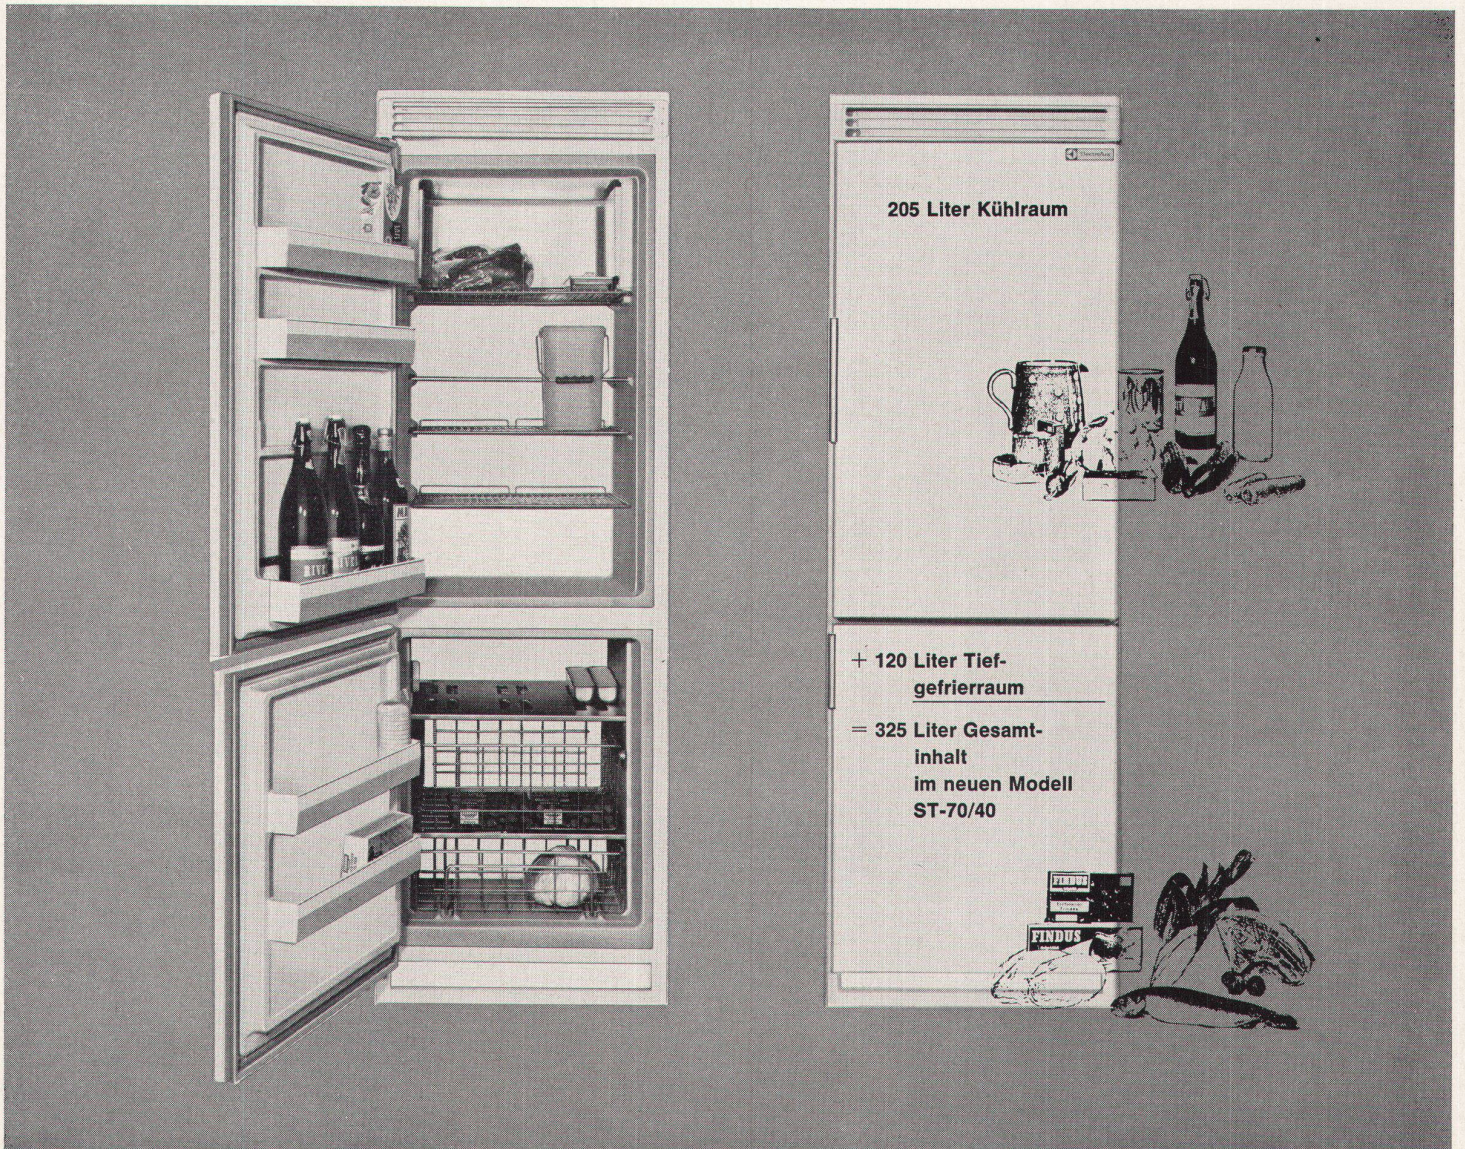

**Heute
für die
Zukunft
wählen**

Electrolux

Im ST-70/40 können Sie nicht nur kühlen und Tiefgefrorenes lagern, sondern auch selbst einfrieren. Im separaten Vorgefrierfach erreichen Sie dazu Temperaturen von bis -35°C .

ST-70/40 hilft Raum sparen – seine Grundfläche ist nur 60 x 60 cm. Sie können ST-70/40 freistellen, anbauen oder frontbündig einbauen.

Im guten Fachgeschäft oder direkt bei

Electrolux AG, 8048 Zürich

Badenerstrasse 587
Telefon 051 / 52 22 00