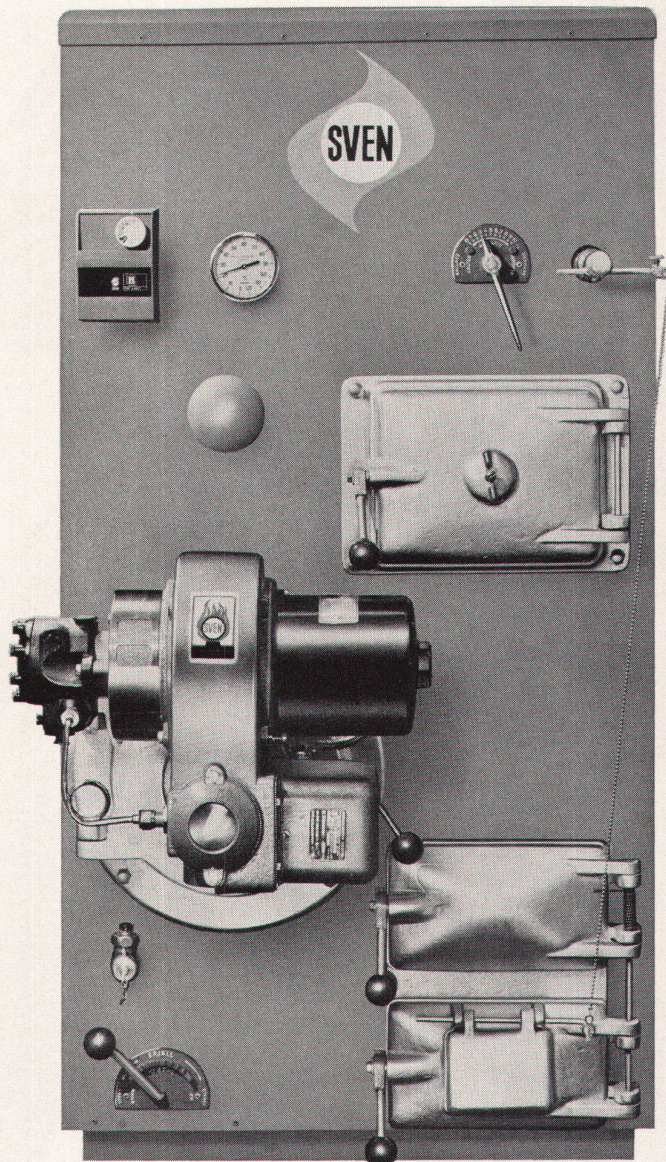

in Stil und Form echt nordisch

SVEN Heizkessel verbrennen Öl, Holz, Kohle und Abfälle. Alle Modelle sind mit einer kombinierten Heisswasseraufbereitungsanlage ausgerüstet. SVEN Standard-Modelle haben Leistungsbereiche bis zu 80'000 kcal/h. SVEN DSV-Modelle verbrennen Öl und haben Leistungsbe-

reiche bis zu 500'000 kcal/h. Ihre Heisswasseraufbereitungsanlage ist im Baukastensystem über oder neben der Brennkammer anbaubar. Sie werden in der Schweiz montiert. SVEN Heizkessel bilden zusammen mit dem SVEN Öl-brenner eine Einheit und haben einen äusserst hohen Wirkungsgrad. Verlangen Sie Unterlagen.

Paul Kolb AG, 3000 Bern,
Thunstrasse 73,
Tel. 031 44 14 11

**grosses
Servicenet**