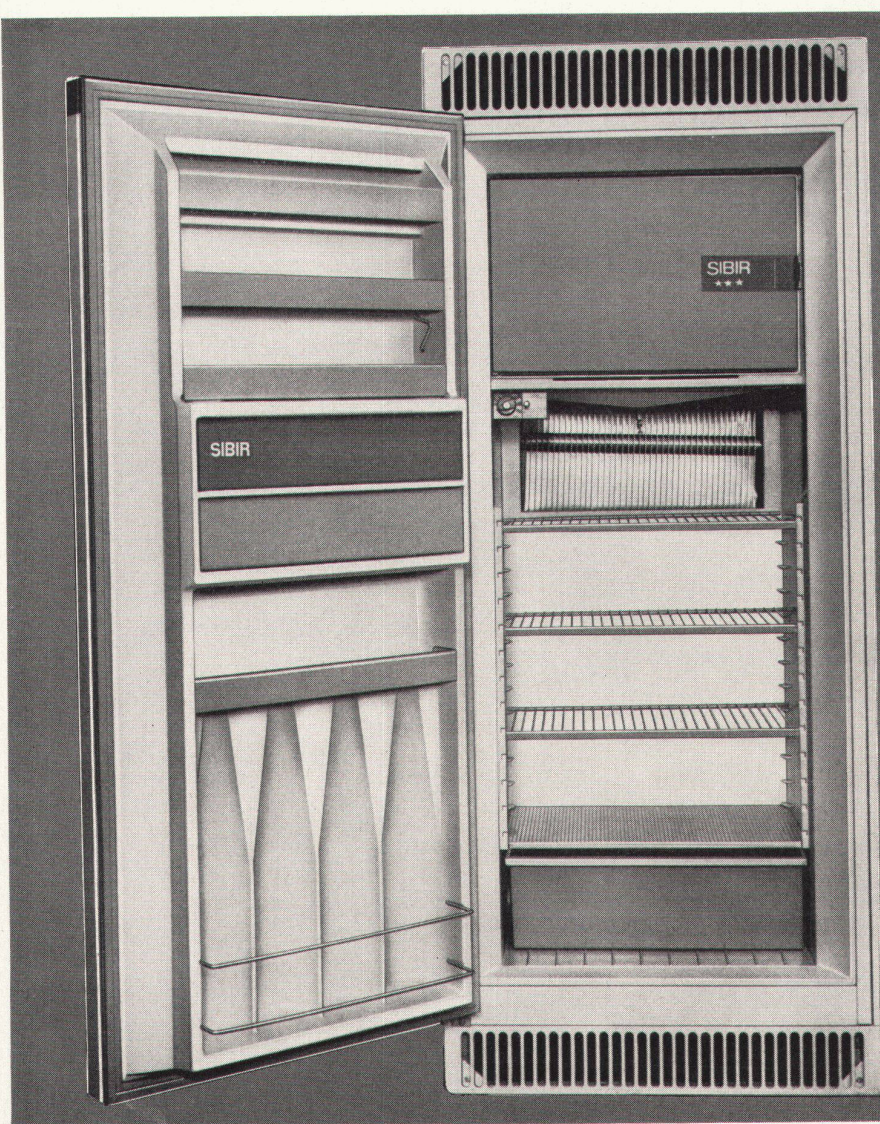

SIBIR

Für jede Wohnungsgröße
ein SIBIR-Einbaumodell

NEU

... der echte
***Zweitemperaturen-
Einbau-Kühlschrank
190 Liter

Der bekannte und bewährte 190-Liter-
***Zweitemperaturen-Kühlschrank mit
dem aussergewöhnlich grossen Tief-
kühlfach von 24 Liter (stets -18°), jetzt
auch als Einbaumodell erhältlich.