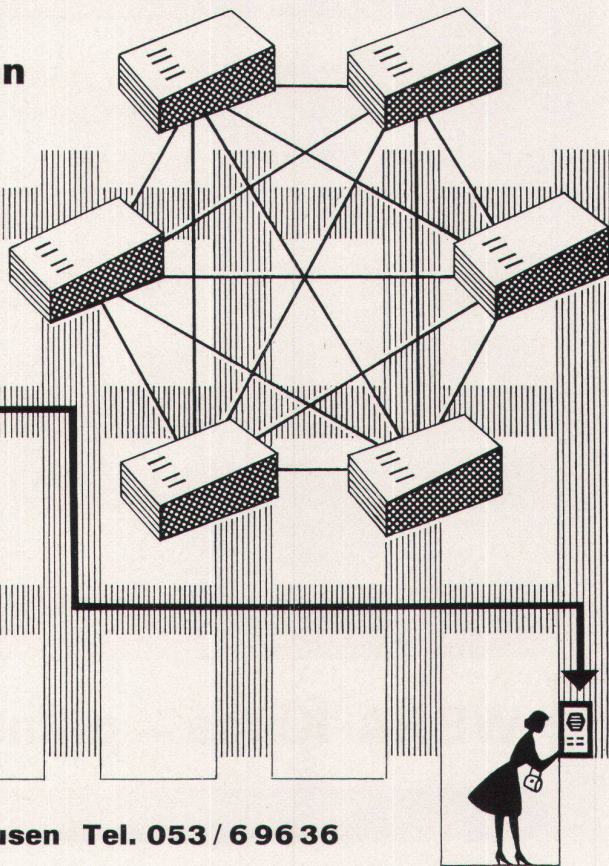

EHS Elektrohandel AG Schaffhausen Tel. 053 / 6 96 36

**Siemens-Einbau-Deckenleuchten
mit besonders geringer Einbautiefe**

Siemens-Einbau-Deckenleuchten sind für alle gebräuchlichen Zwischendecken geeignet. Ihre Abmessungen entsprechen den üblichen