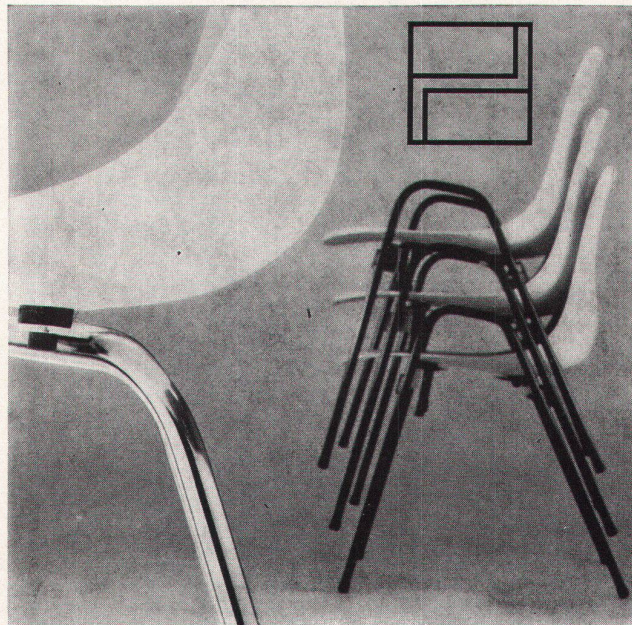

Polyester und Stahl -
funktionelle Komponenten in überzeugender Form:
das Kunststoffprogramm von Wilkhahn. Ein Programm,
das es in sich hat. Kennen Sie es? Wenn nicht -
Karte genügt. **Wilkhahn Sitzmöbel**

3256 Eimbeckhausen