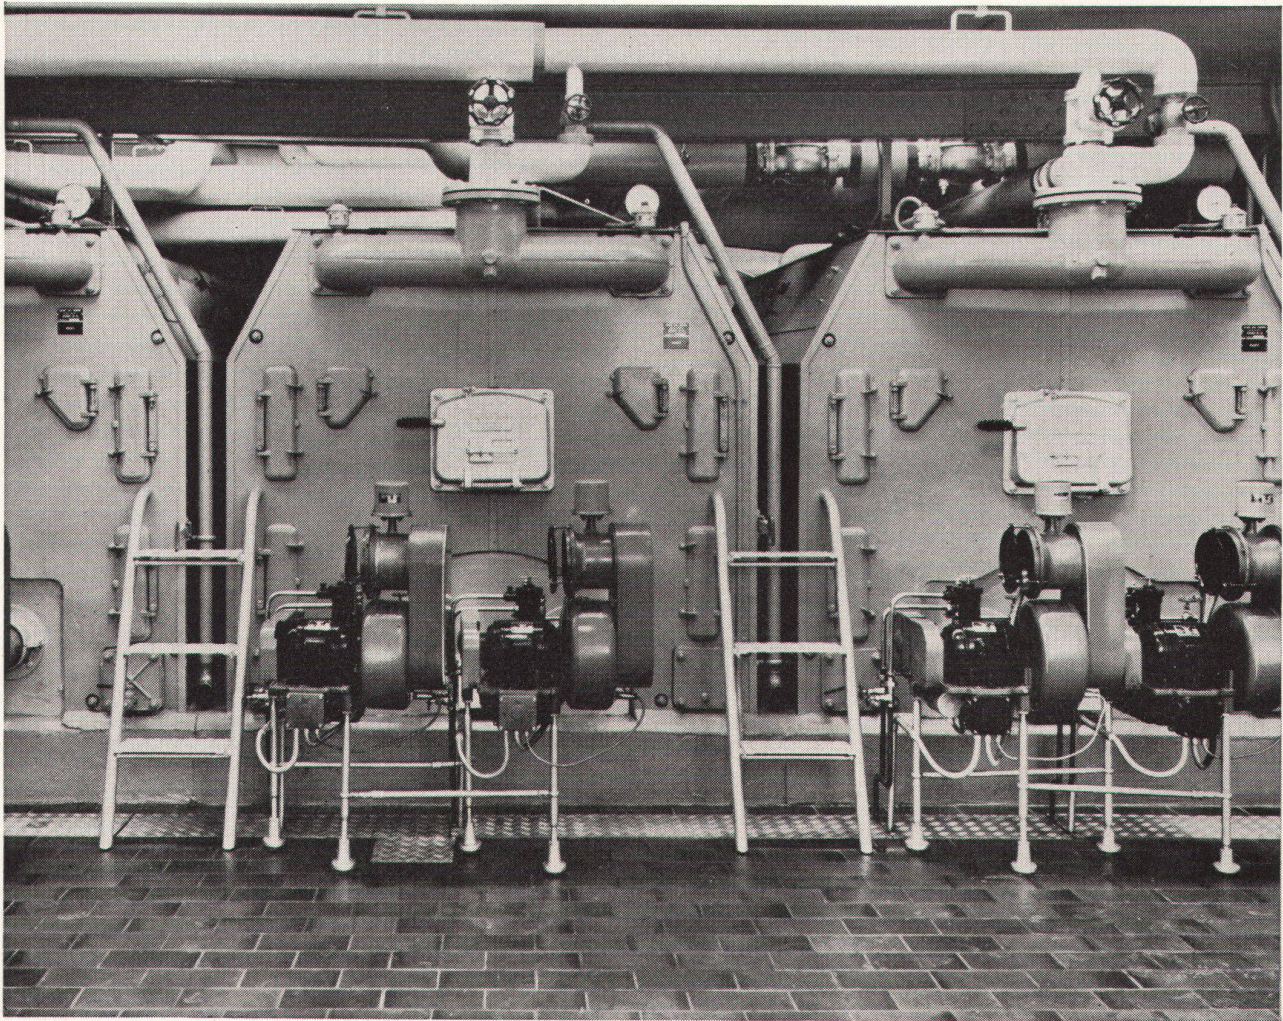

DIESE DREI ZENT KESSEL D6 HEIZEN DAS GANZE BUNDESHAUS

2,2 Millionen WE/h geben sie ab, die drei ZENT Kessel vom Typ D6-18. Genug, um das weitläufige Bundeshaus in Bern zu heizen (einige Ratssäle ausgenommen). ZENT Hochleistungs-Kessel D6 sind das Richtige für die Heizung von Grossbauten. Wegen ihrer robusten Konstruktion aus korrosionsbeständigem Spezialguss-eisen. Wegen den hohen Betriebsdrücken (6,5 atü für Hochhäuser). Wegen den ausserordentlichen Wärmeleistungen (von 275000 WE/h bis über 1 Million WE/h).

ZENT Kessel D6 verfeuern flüssige und feste Brennstoffe. Verlangen Sie unseren Prospekt!

ZENT AG BERN 3072 OSTERMUNDIGEN 031 5114 11