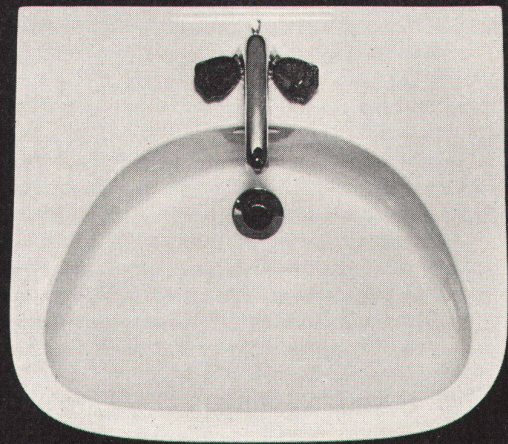

INCA

Beschläge sind
formschön
dauerhaft und
preiswert.

In allen Fachgeschäften erhältlich.

MAYA-DIRECT
der klassische, schöne Waschtisch
mit direktem Wandanschluss

Kera-Werke AG / 4335 Laufenburg AG