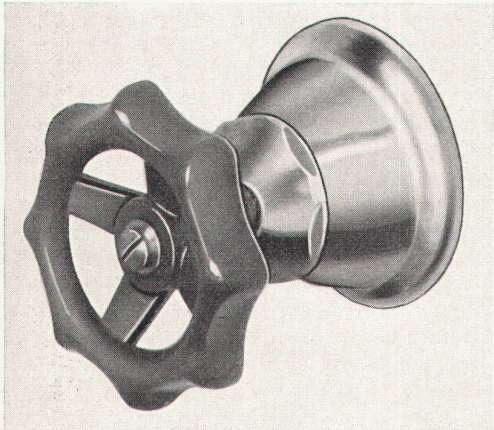

Jagospän

Qualitätsplatte

für höchste Ansprüche
im Möbel-
und Innenausbau

Standardmass **183 x 526 cm**

JAGO-WERKE Jacques Goldinger AG

Tischler und Spanplattenfabrik Ermatingen TG Tel. 072/89658

**RN
CO**
4632 H

Hof- und Gartenventil

**Eine
praktische
Neuheit**

welche in jedem
Neubau mit Hof
oder Gartenanlage
Verwendung
findet

Dieses Ventil wird im Innern des Hauses
montiert, wogegen dessen Betätigung
und das Anschließen des Schlauches
von außen geschehen.
Ein Entleeren des Ventiles wegen Frost-
gefahr ist nicht notwendig.