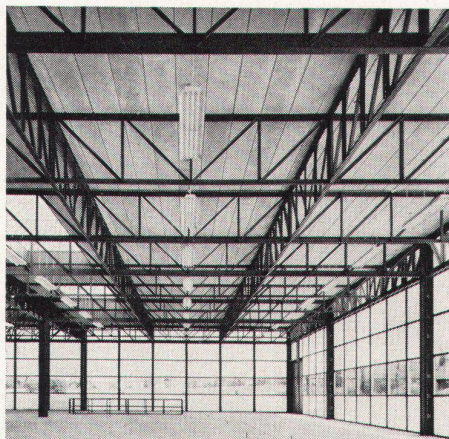

Download PDF: 03.04.2026

ETH-Bibliothek Zürich, E-Periodica, <https://www.e-periodica.ch>

Was fordern Sie punkto Flexibilität, bei Ihrem geplanten Industrieneubau?

Wir steckten das Ziel bei der Planung des neuen Stahlbausystems «Haller» weiter, als Sie erwarten. Wir entwickelten eine totale und flexible Lösung für Industriebauten. Total bedeutet für uns: eine Gesamtlösung von der Tragkonstruktion bis zur Fassadenhaut. Flexibel bedeutet für uns: eine architektonische Konzeption, die der Expansion Ihres Betriebes und den Umdispositionen in der Produktion keine Schranken setzt. Für Sie bedeutet das: Sicherheit und Klarheit in der Planung. Unser technischer Dienst steht Ihnen nicht nur mit Rat, sondern auch für genaue Kalkulationen auf Grund Ihrer Pläne und Layouts zur Verfügung. Das bedeutet wieder für Sie: Sicherheit im Budgetieren. Überzeugen Sie sich selbst — am besten an realisierten Objekten — von der Leistungsfähigkeit und Wirtschaftlichkeit dieses neuen Bausystems. Für Ihre Bauprobleme kontaktieren Sie U. Schärers Söhne, Stahlbausystem «Haller», Münsingen/BE Telefon 031 68 14 37