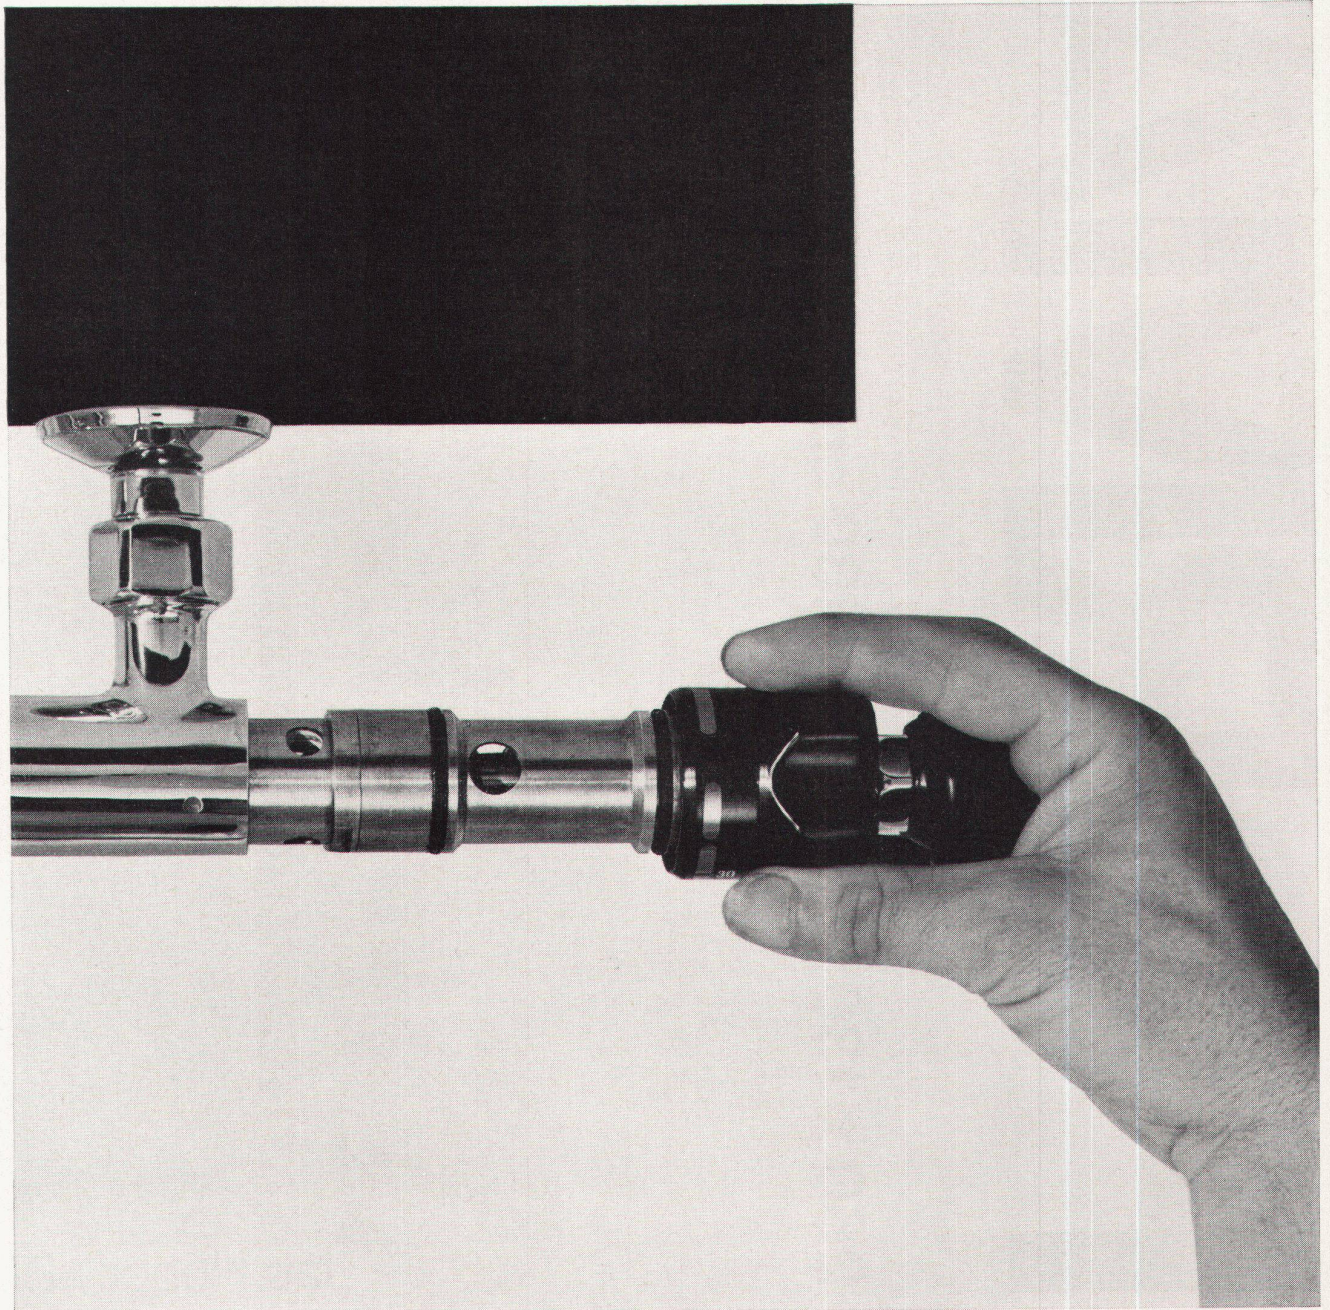

«arwa-therm» Misch- automaten

Weitere grosse Vorteile des «arwa-therm» Mischautomaten:

Der Anschluss erfolgt wie eine Normalbatterie, eine Verteuerung der Installation wird somit vermieden.

Da die gewünschte Temperatur vom Automaten selbständig einreguliert wird, ergibt sich eine grosse Warmwasser-Ersparnis.

Beim Ausbleiben des Kaltwasser-Zuflusses wird der Heisswasser-Zufluss automatisch unterbunden, so dass keine Verbrühungsgefahr entsteht.

Der «arwa-therm» Mischautomat ist wie alle Arwa-Armaturen durch eine

schöne und zweckmässige Form, die ein leichtes Sauberhalten ermöglicht, gekennzeichnet.

Armaturenfabrik
Wallisellen AG
Neue Winterthurerstrasse 120
Wallisellen
Telephon 051 933177