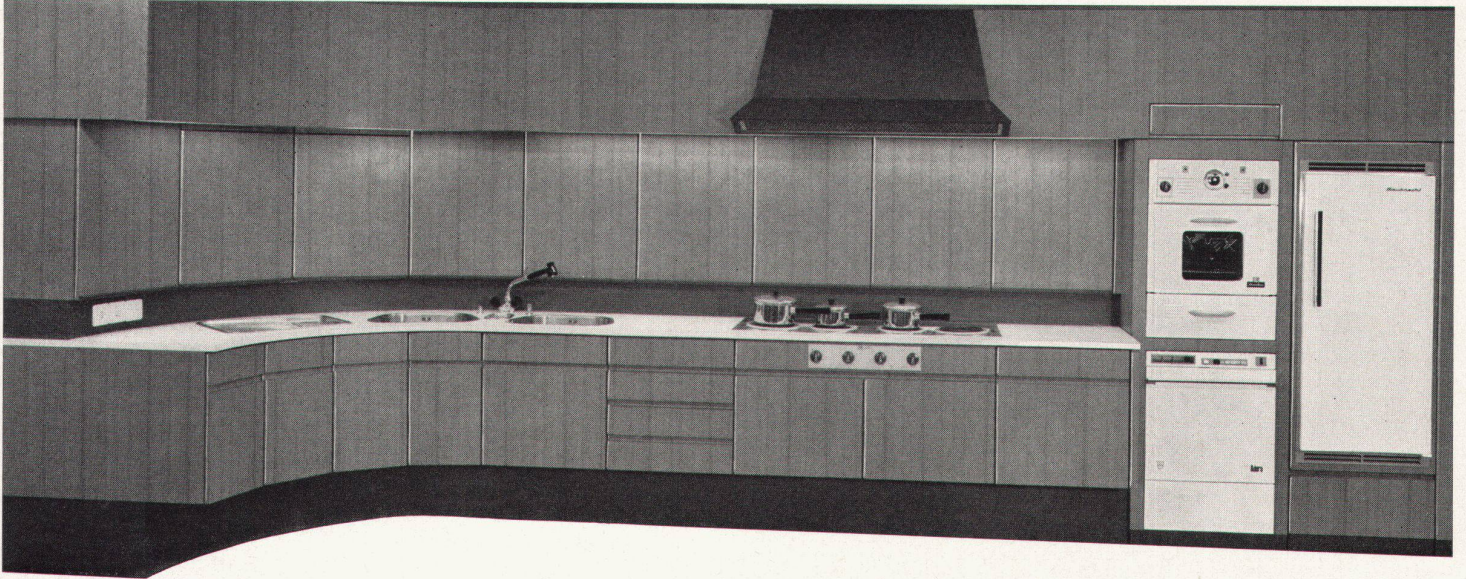

# \*\* Holorib

Mit 32 Norm-Elementen in 4 qualitativ und preislich abgestuften Ausführungen bieten wir für jedes Küchenproblem eine optimale Lösung. Verwöhnte verlangen Vorschläge für exklusive Sonderausführungen (siehe Abbildung). – Eine einfache Norm-Küche ist zur Zeit ausgestellt im Le Rêve-Verkaufslokal Zürich, Selnaustraße 15. – Rufen Sie uns unverbindlich!