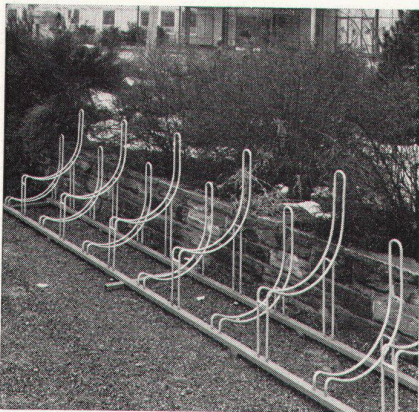

Hervorragende Bedienungs-, Lüftungs- und Wartungseigenschaften zeichnen diese Konstruktion aus. Die Dauerlüftung wird durch die regulierbare Parallelabstellung erreicht, die Direktlüftung durch das Hinterschieben des Gleitflügels. Zur Reinigung kann der Parallelabstellflügel seitlich geöffnet werden. Das Fenster ist auch als Einflügeltyp erhältlich.

ISAL

Parallelabstell-Schiebefenster

Herstellernachweis:
H. Schmidlin AG, Aesch-Basel-Zürich-Genève
Frutiger Söhne + Co, Oberhofen/Thun
Hunkeler AG, Luzern
Werner Kauter, St. Gallen
Ferd. Frick, Schaan - Liechtenstein
Lanfranchi Frères, La Chaux-de-Fonds
Huber Frères, Echallens/VD
Menuiserie E. Dupont, Châtelaine-Genève

SCHEER-ERZEUGNISSE
helfen Ihnen maßgebend bei der
innerbetrieblichen Organisation

Auto-, Motos- und Velo-Unterstände

Sind Auto-, Motos- und Velo-Unterstände eine nebensächliche Angelegenheit? Nein! Ihre Mitarbeiter sind Ihnen dankbar, wenn ihre Fahrzeuge witterungsgeschützt parkiert werden können.

Wenden Sie sich bitte mit Ihren Problemen an uns.

Unsere Betriebsberater stehen Ihnen unverbindlich zur Verfügung.

ERNST SCHEER AG, 9102 Herisau
Telephone (071) 51 29 92