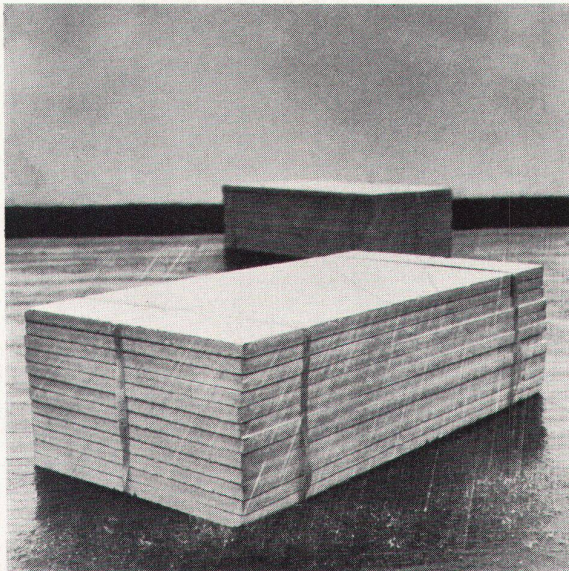

**Roofmate
nimmt kein Wasser auf**