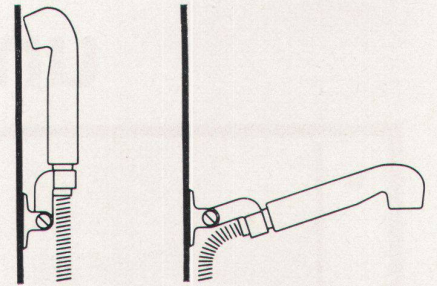

**Download PDF:** 02.04.2026

**ETH-Bibliothek Zürich, E-Periodica, <https://www.e-periodica.ch>**

**arwa**

«arwa-typ» Armaturen

Handbrause Nr. 4005  
Gelenkhalter Nr. 4021

Unser neuer Gelenkhalter verhindert, dass bei ungeschickter Handhabung die Brause herunterfallen und Beschädigungen verursachen kann. Ein Faktor, der die neue Formgebung grundlegend mitbestimmt hat.