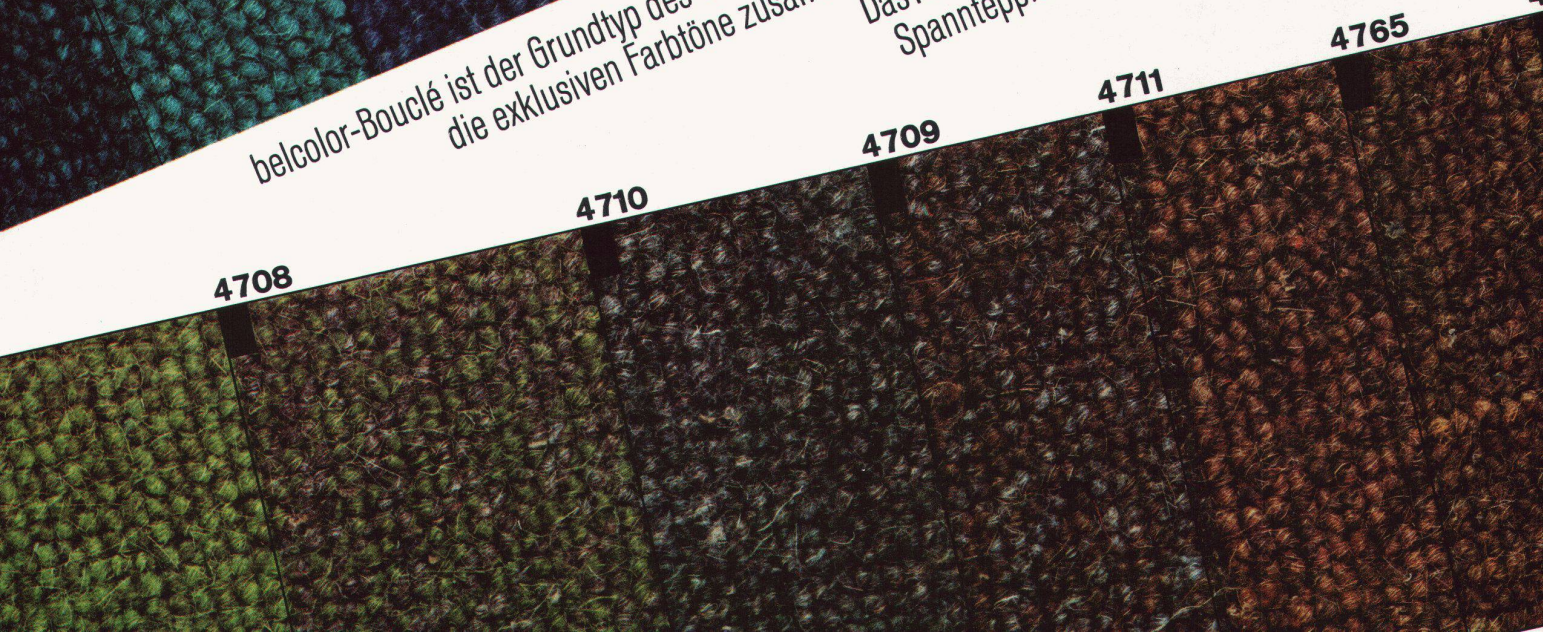

belcolor-Bouclé ist der Grundtyp des wirklich einzigartigen belcolor-Sortimentes. Auch hier spielen die exklusiven Farbtöne zusammen mit der gediegenen Materialwirkung. Das Resultat sind Spannteppiche, wie sie sonst kaum zu finden sind.

4765

4711

4709

4710

4708