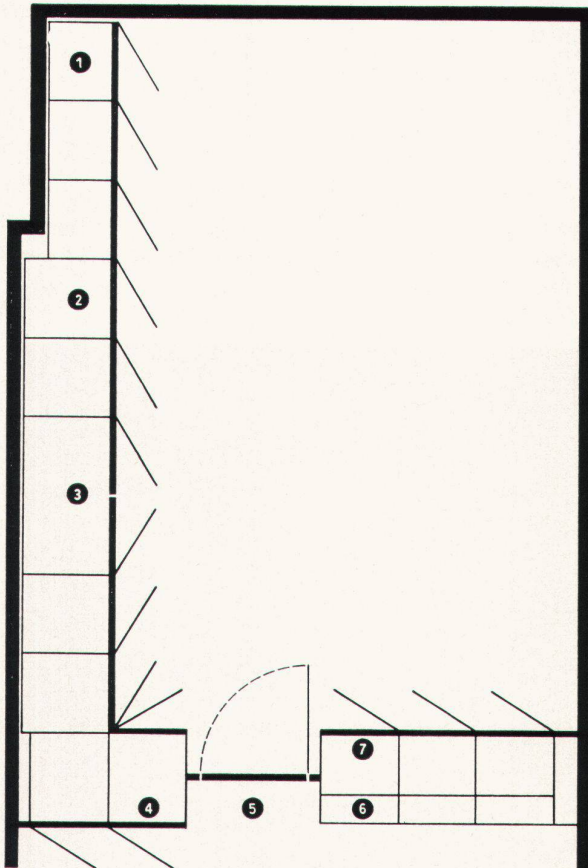

**Download PDF:** 04.04.2026

**ETH-Bibliothek Zürich, E-Periodica, <https://www.e-periodica.ch>**

**arwa**

«arwa-typ» Armaturen

Handbrause Nr. 4005  
Gelenkhalter Nr. 4021

Unser neuer Gelenkhalter verhindert, dass bei ungeschickter Handhabung die Brause herunterfallen und Beschädigungen verursachen kann. Ein Faktor, der die neue Formgebung grundlegend mitbestimmt hat.

# Der echte WM-Normschrank in allen Hölzern und Variationen erhältlich

Alles innerhalb der Norm, in jedem Holz erhältlich  
beliebig zusammenstellbar

- 1 Tiefe 45 cm
- 2 Tiefe 61 cm
- 3 Doppelschrank
- 4 freistehend. Schrankteil
- 5 Zimmertüre
- 6 Bücherei offen
- 7 Schrankteil  $\frac{2}{3}$  tief, gegen-  
seitig offene Bücherei