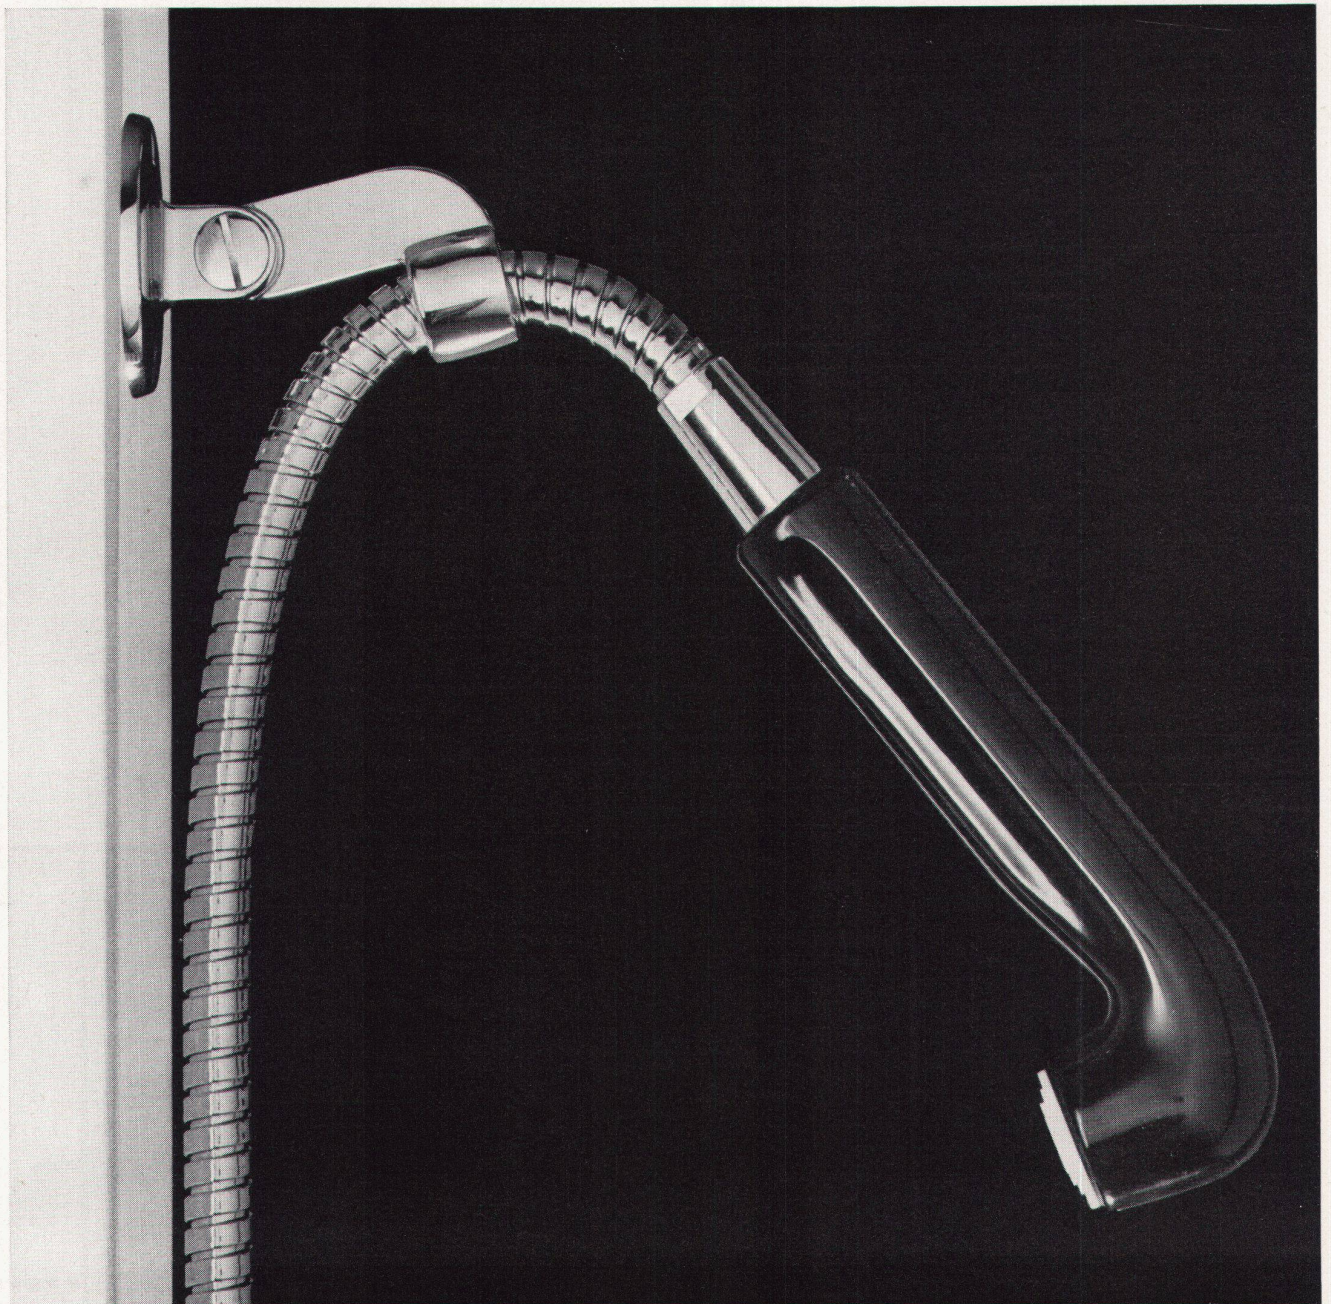

Patent angemeldet

Armaturenfabrik Wallisellen AG
Neue Winterthurerstrasse 120
Wallisellen, Telephon 051 93 31 77

Grösste Verstellbarkeit der Strahlrichtung ohne Knickgefahr für den Schlauch