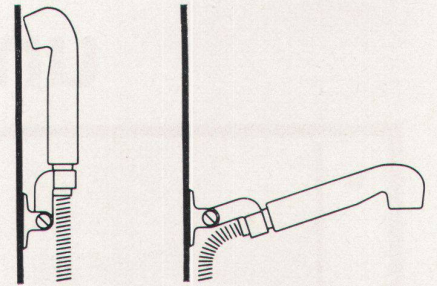

**Download PDF:** 04.04.2026

**ETH-Bibliothek Zürich, E-Periodica, <https://www.e-periodica.ch>**

**arwa**

«arwa-typ» Armaturen

Handbrause Nr. 4005  
Gelenkhalter Nr. 4021

Unser neuer Gelenkhalter verhindert, dass bei ungeschickter Handhabung die Brause herunterfallen und Beschädigungen verursachen kann. Ein Faktor, der die neue Formgebung grundlegend mitbestimmt hat.