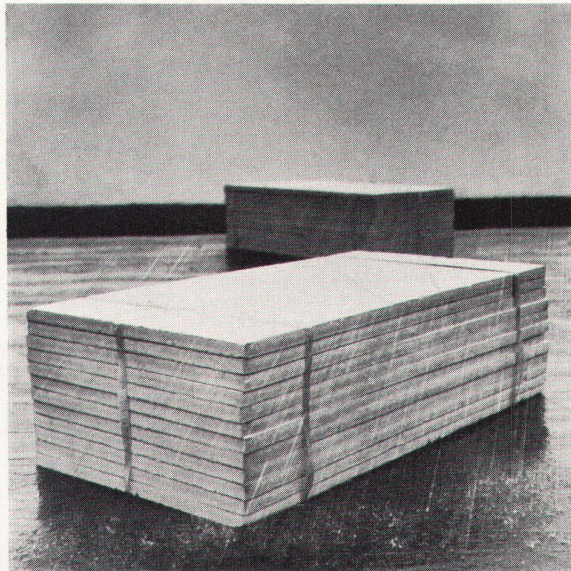

**Roofmate
nimmt kein Wasser auf**