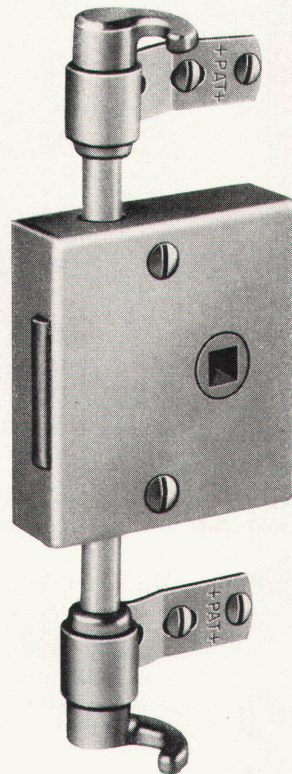

**Th. Zürer + Cie. Zürich 3/55**

Birmensdorferstr. 470 Tel. (051) 35 25 55

Vom Wandschrank  
zur Schrankwand –  
aber immer  
Espagnolette-Schlösser  
von

Nr. 264a EXPO mit Vierkantnuß

Schlossfabrik Heusser Murgenthal Tel. 063 340 17