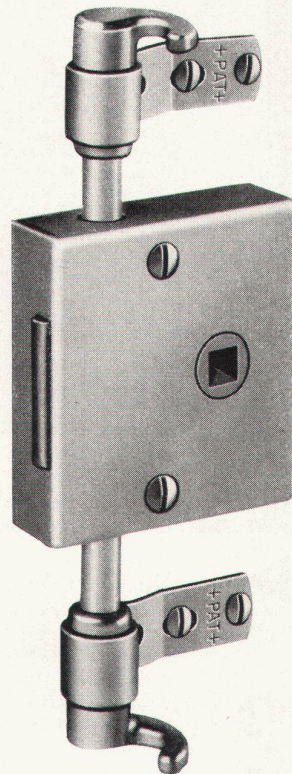

**Th. Zürrer + Cie. Zürich 3/55**

Birmensdorferstr. 470 Tel. (051) 35 25 55

Vom Wandschrank  
zur Schrankwand –  
aber immer  
Espagnolette-Schlösser  
von

Nr. 264a EXPO mit Vierkantnuß

Schlossfabrik Heusser Murgenthal Tel. 063 340 17