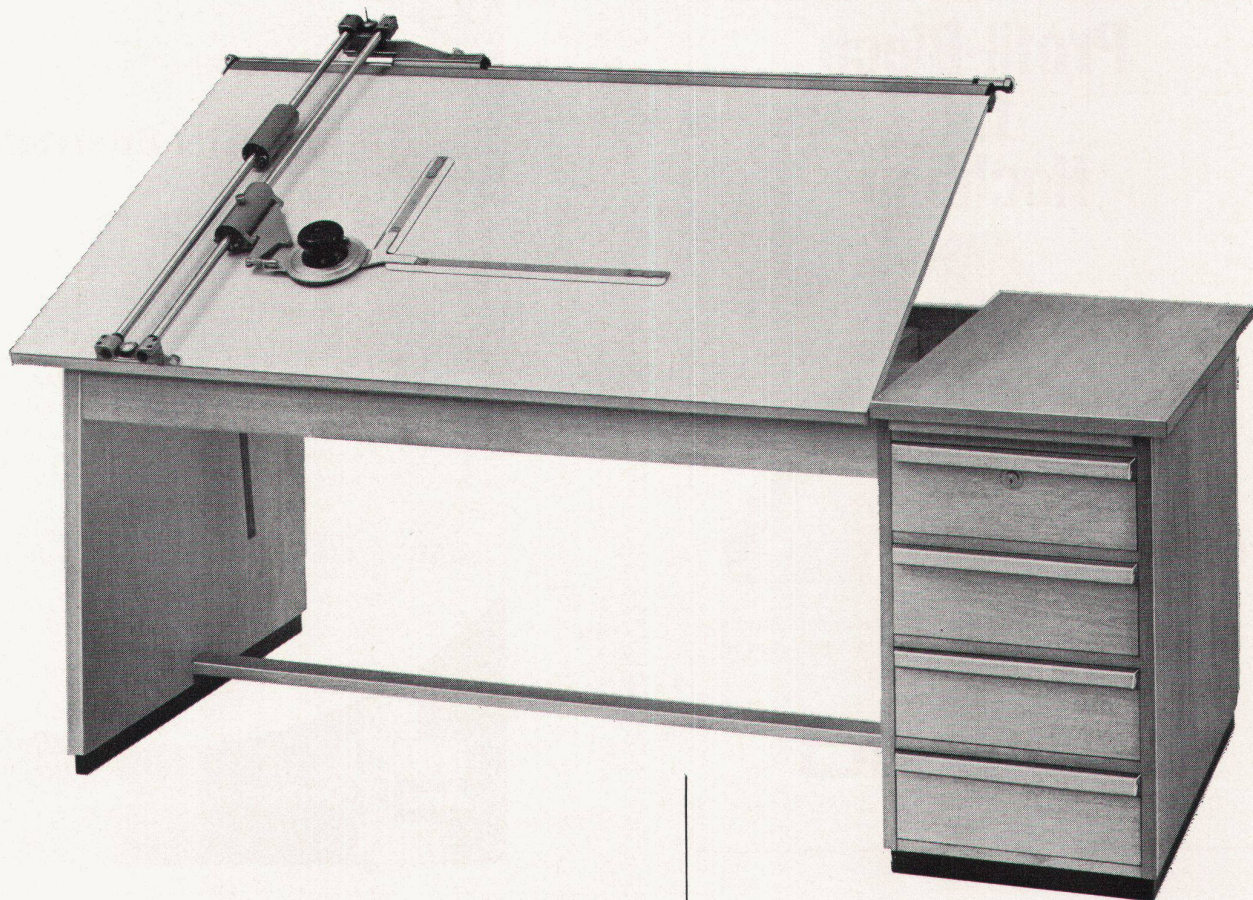

PRO-SIGNA Laufwagen Zeichen maschine

Bauzeichnungen werden meist am liegenden oder leicht geneigten Brett ausgeführt, weshalb die Parallelogramm-Zeichenmaschine mit ihrem platzraubenden Gestänge nur ungern verwendet wurde, ja, deshalb in vielen Betrieben keinen Eingang fand. Die Pro-Signa-Laufwagen-Zeichenmaschine schliesst nun hier eine Lücke. Ihre geringe Platzbeanspruchung gestattet die für Ihren Betrieb bestgeeignete Arbeitsplatz-Aufstellung zu wählen und schliesst damit, nebst besserer Raumausnutzung, erst noch den Einsatz eines rationelleren Arbeitsmittels ein.

Racher + Co. AG

Marktgasse 12 8025 Zürich
Telephon 051/24 66 55