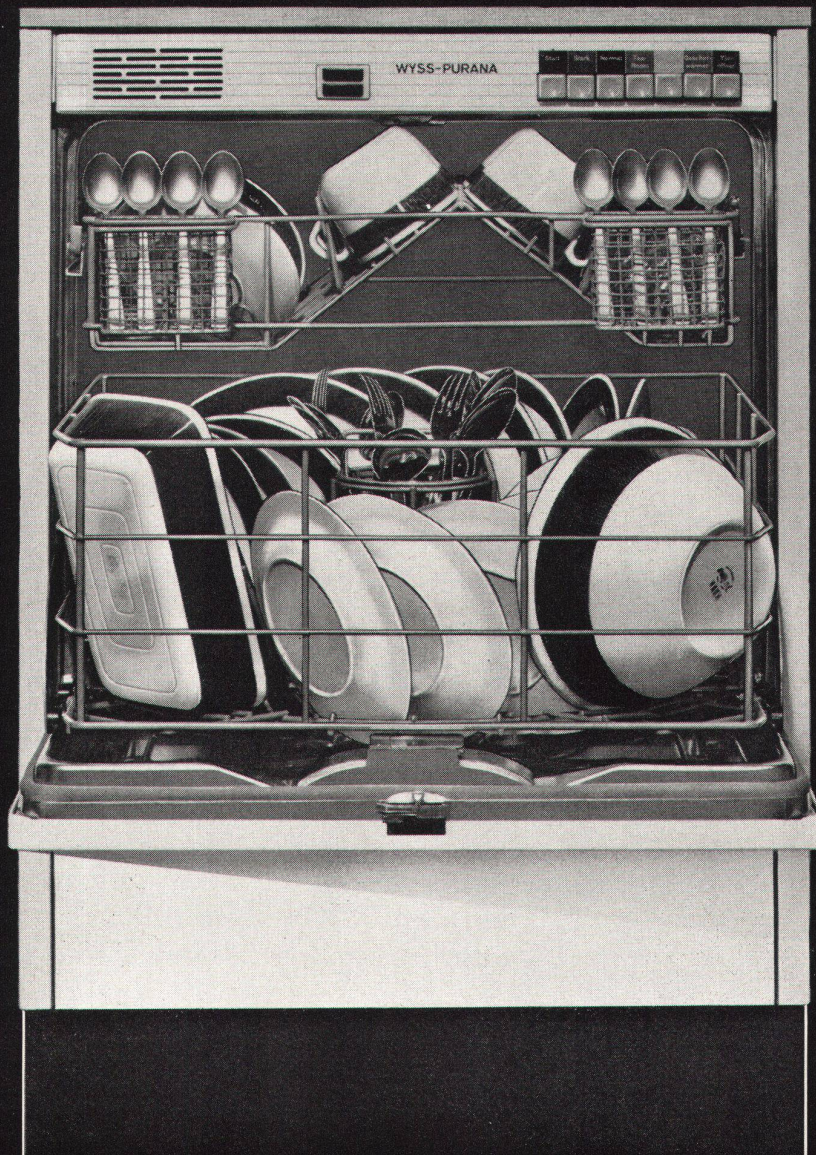

WYSS-PURANA

*vollautomatisch
einfach herrlich*

Verlangen Sie Prospekte
Gebrüder Wyss Waschmaschinenfabrik
6233 Büron   Telefon 045 - 3 84 84