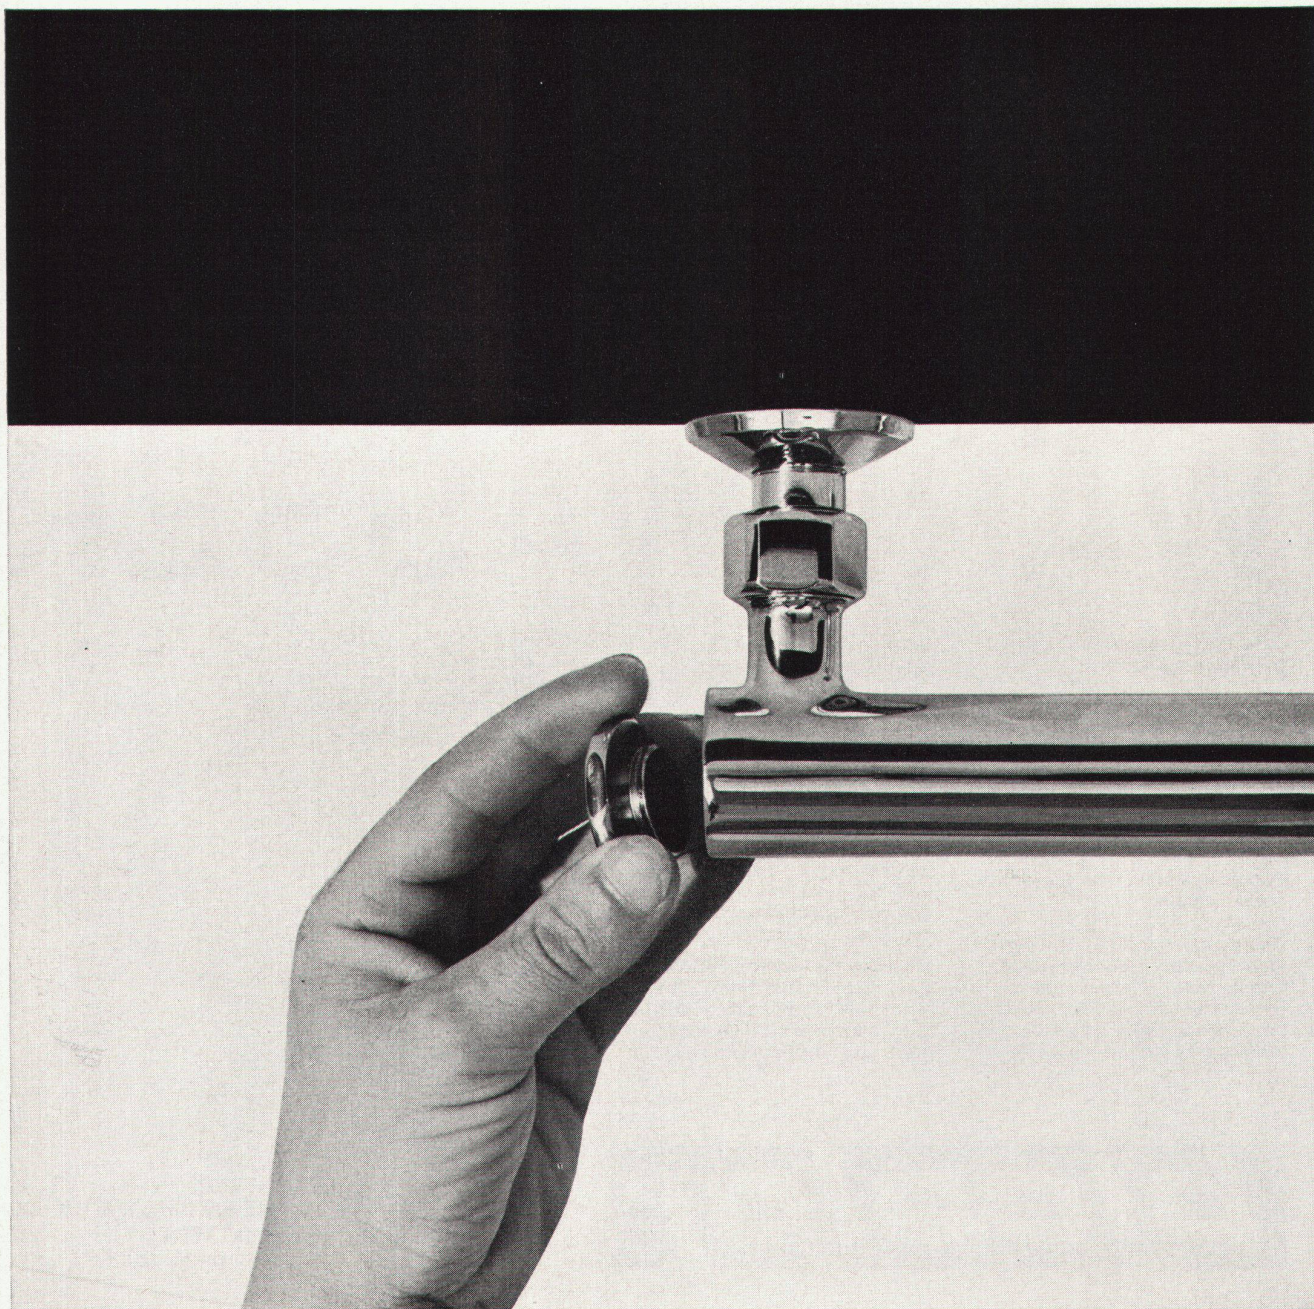

arwa

«arwa-therm» Misch- automaten

Im Zuge der Weiterentwicklung der bewährten «arwa-therm» Mischautomaten haben wir einen verbesserten Typ entwickelt. Bei einer allfälligen Störung durch Verschmutzung in der Installation, wie sie speziell in Gebieten grösserer Bautätigkeit vorkommen kann, muss nun nicht mehr der ganze Mischautomat ausgewechselt werden, sondern es ist möglich, durch einen Service-Monteur der Arwa oder einen ortsansässigen Installateur nur den Steuereinsatz auszutauschen. Dadurch reduzieren sich

allfällige Unterhaltskosten auf ein Minimum.