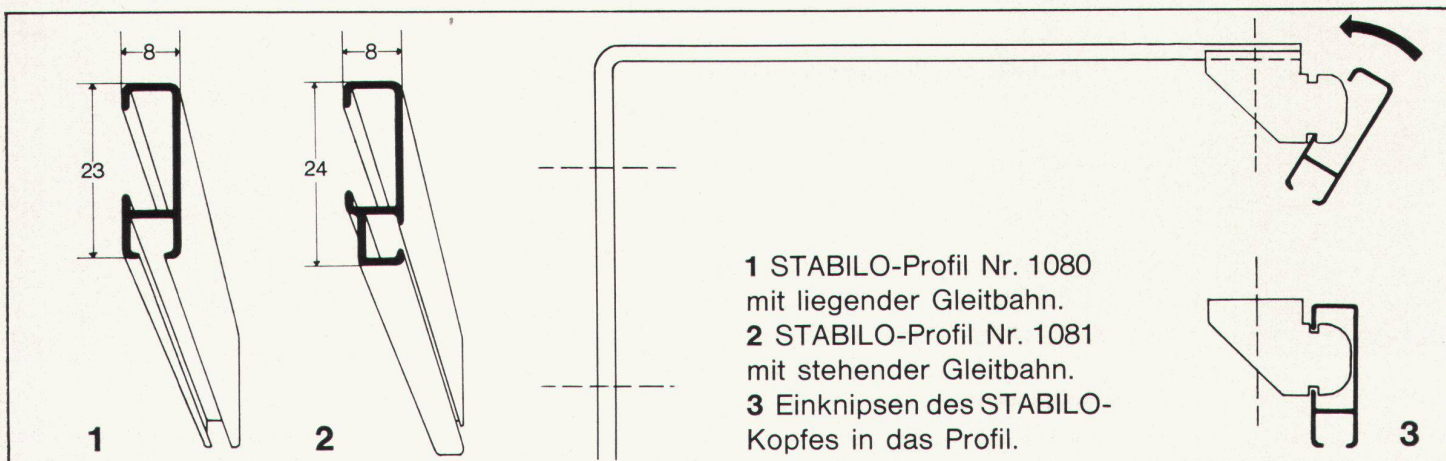

Verlangen Sie unsere unverbindliche Beratung. Gerne senden wir Ihnen Prospekte, Handmuster und Referenzen.

METALLWARENFABRIK F. J. KELLER+CO
LYSS/BE TELEFON 032 84 27 42-43

SILENT GLISS®
GMP

© International geschützte
Marke der ersten
geräuschlosen Vorhang-
einrichtungen der Welt.