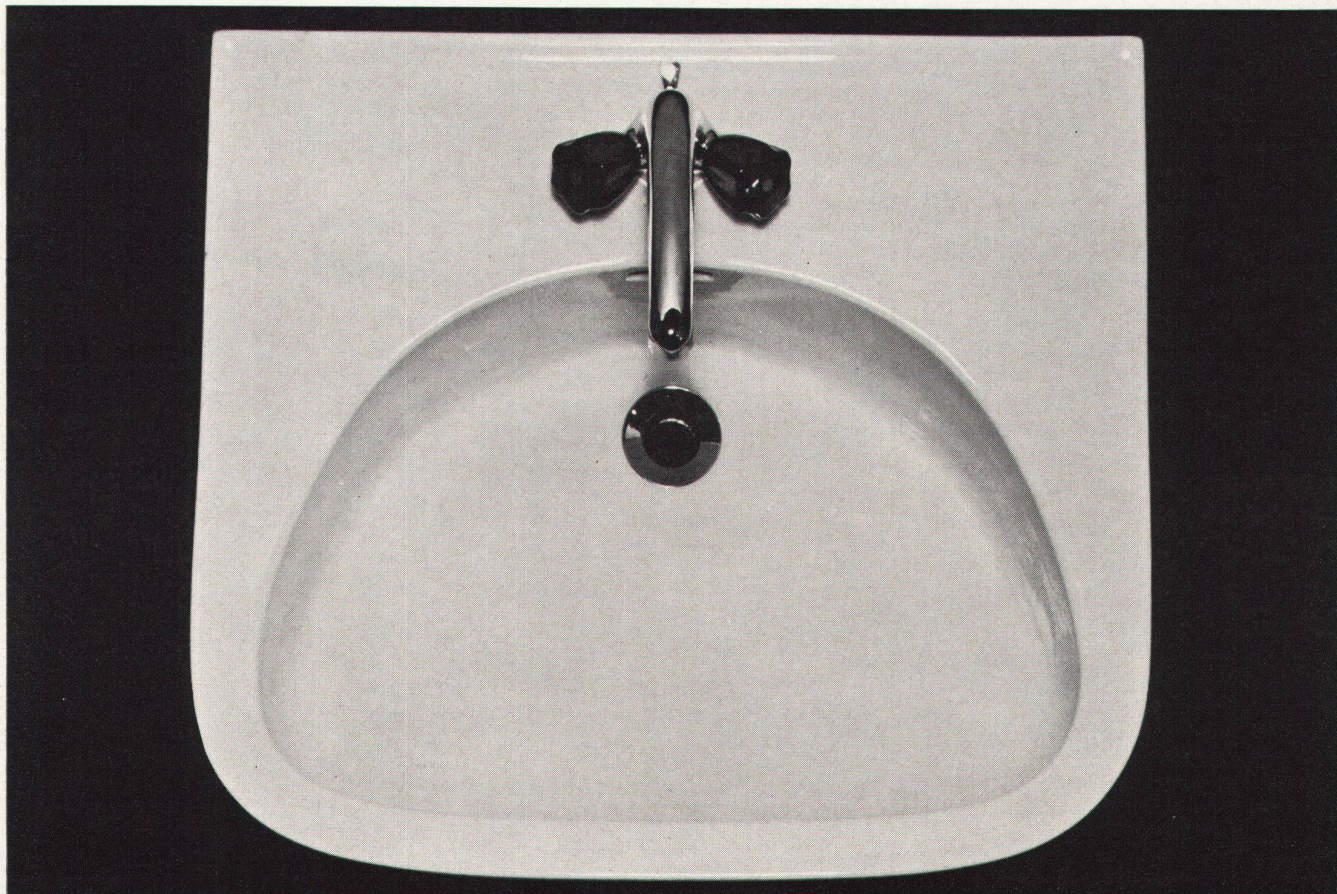

MAYA-DIRECT
der schöne Waschtisch in der klassischen Form
aus Laufenburger ARGOVIT-Sanitärporzellan

Neu: Nun auch mit Anschluss direkt an die Wand

Erhältlich in weiss oder in den Farben: gelb, grün, grau, blau und corallin

50x43 cm Werk-Nr. 106 058   57x50 cm Werk-Nr. 106 057

Verkauf durch den Sanitär-Fachhandel

*

Alle unsere sanitären Apparate, wie Klosette, Zweistückanlagen POLARIS, Urinale, Bidets, Waschtische, Wandbecken etc tragen das eingebrannte Signet unserer Fabrikmarke

Kera-Werke AG / 4335 Laufenburg AG