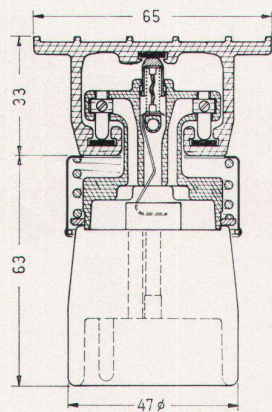

Pat. ang.

Woertz

Oskar Woertz Basel
Fabrik elektrotechnischer Artikel
Telephon 061 - 234530