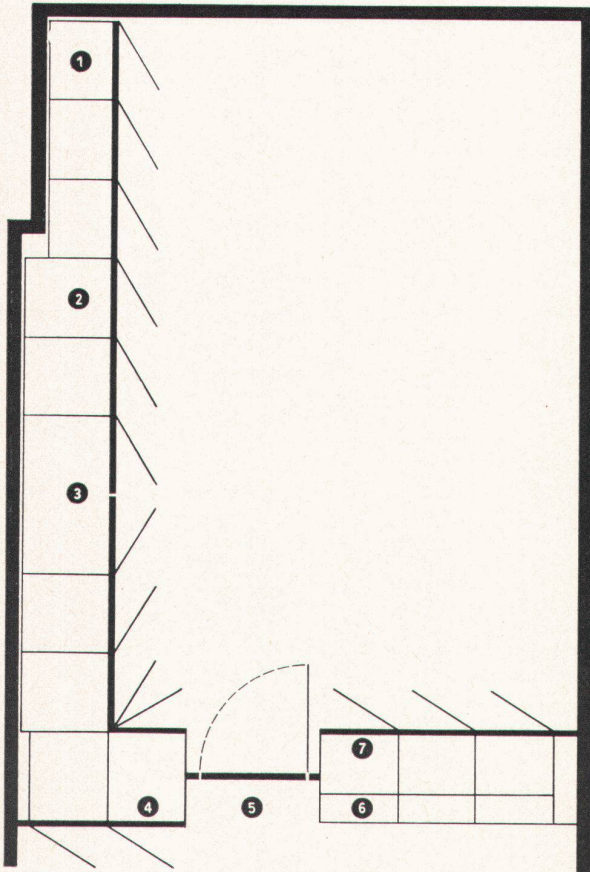

Horgen-Glarus
in Glarus

HORGEN—GLARUS

Der echte WM-Normschrank in allen Hölzern und Variationen erhältlich

Alles innerhalb der Norm, in jedem Holz erhältlich
beliebig zusammenstellbar

- 1 Tiefe 45 cm
- 2 Tiefe 61 cm
- 3 Doppelschrank
- 4 freistehend. Schrankteil
- 5 Zimmertüre
- 6 Bücherei offen
- 7 Schrankteil $\frac{2}{3}$ tief, gegen-
seitig offene Bücherei