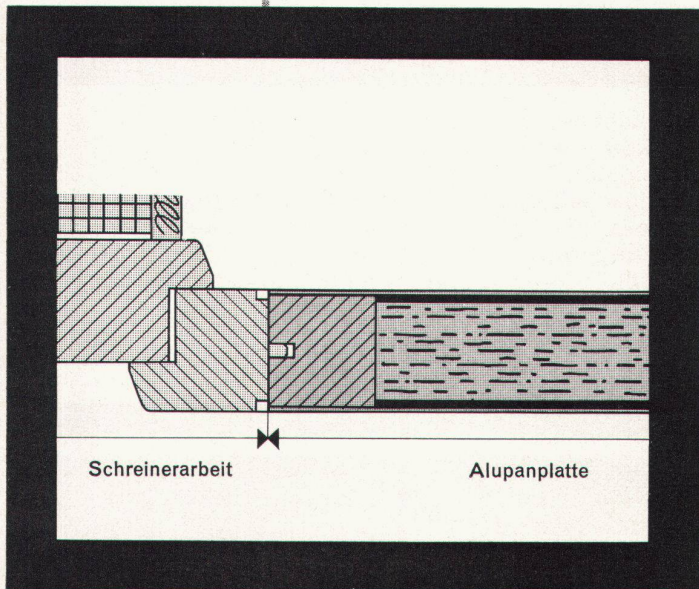

Alupan Türen sind verwindungs- frei

und eignen sich besonders für abgeschirmte Laubengang- und Wohnungsabschlüsse ALUPAN-Türblätter sind 40 mm dick und bestehen aus einer NOVOPAN-Platte, die mit Kantholz umleimt und beidseitig mit Aluminium bewehrt ist.

- Wohnungsabschlusstüren sind sehr oft Temperaturdifferenzen bis zu 40° C ausgesetzt. ALUPAN-Türen widerstehen diesen grossen Schwankungen und garantieren für gutes Stehvermögen
- ALUPAN-Türblätter werden dem Schreiner als Halbfabrikat — auf Mass geliefert, und von diesem fertig verarbeitet und angeschlagen

Keller + Co AG Klingnau 056 5 11 77