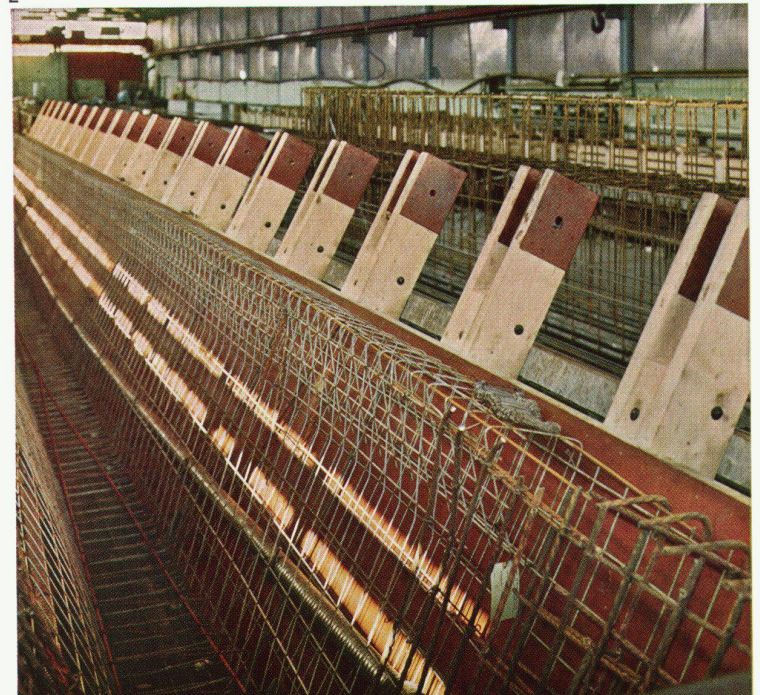

Wetterfestes Sperrholz

ein Produkt mit grossen Vorteilen und weitem Anwendungsgebiet!

1. 1 Öffentliche Badanstalt Morges
2. 2 Bürogebäude der Firma Kistler & Strasser AG, Brugg
3. 3 Wohnhaus in Le Landeron
4. 4 Betonschalelemente (Stahlton AG, Frick)

Keller + Co AG 5313 Klingnau Tel. 056 - 5 11 77

Eigenschaften

gute thermische Isolationswirkung
gutes Stehvermögen
hohe Festigkeit bei geringer Dicke und kleinem Gewicht
ausgezeichnete Schraub- und Nagelfestigkeit
gefälliges, materialgetreues Aussehen
grossflächig und arbeitssparend
Scherfestigkeit an der Leimfuge von luftgetrockneten Platten
25–30 kg/cm²

Anwendungsgebiete

Waggon- und Wohnwagenbau
Schiffs- und Bootsbau
Verpackungskisten für feuchte und feuchtigkeitsempfindliche Güter
Baureklamen, Verkehrstafeln usw.
Fassadenverkleidungen
Umkleidekabinen in Strandbädern und auf Sportplätzen
Betonschalungen
Baracken und Kioske
Garagetore usw.