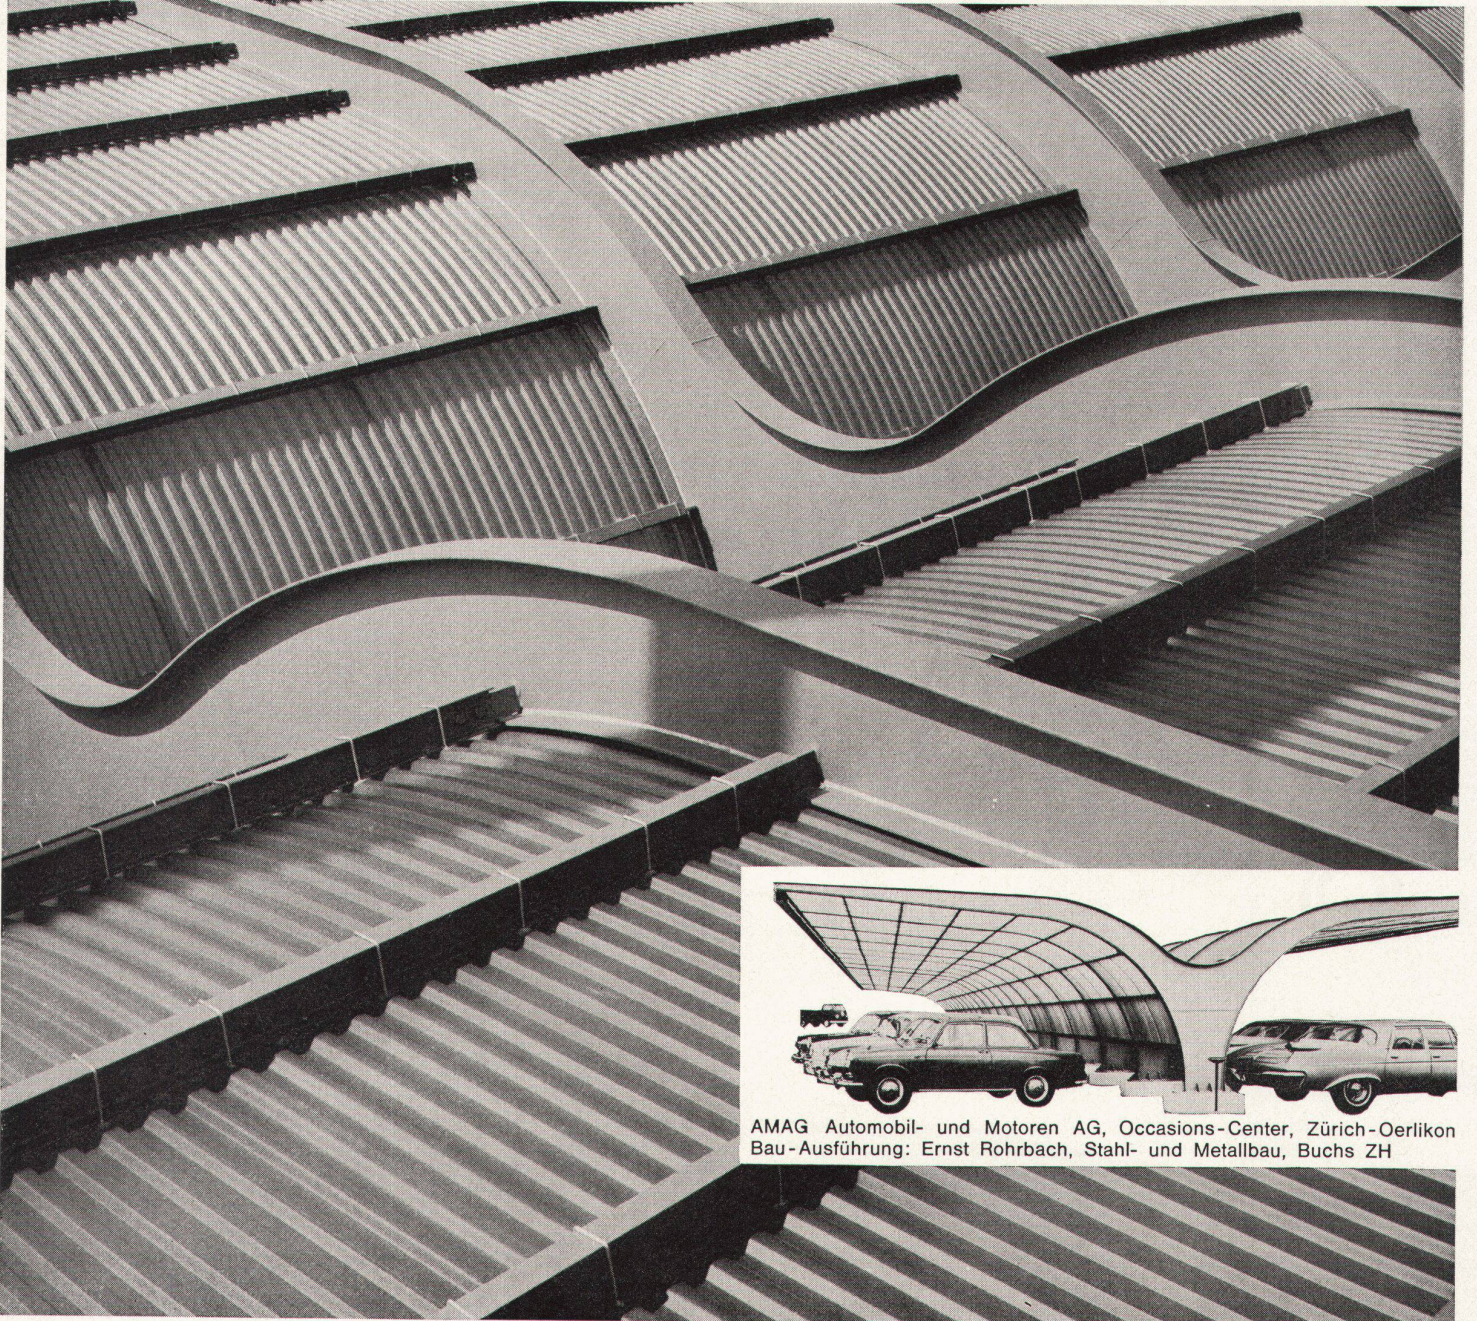

Modern bedachen mit Tettovinyl

GIUBIASCO

Linoleum AG Giubiasco Telefon 092/51271

Kühn, grosszügig und wirkungsvoll kann mit Tettovinyl gebaut werden. Modernste Konstruktionen; Autounterstände, Fabrikhallen werden mit Tettovinyl überdacht. Oder Expo-Hallen. Zehntausende von Quadratmetern Tettovinyl wurden dafür gebraucht.

Tettovinyl ist für Architekten, Ingenieure, Konstrukteure und Bauherren die Schweizer Hart-PVC-Bedachungsplatte; sie hat sich bewährt. Das Material, die verschiedenen Profile, die transparenten und opaken Farben — Tettovinyl ermöglicht die Verwirklichung von Plänen, die noch vor wenigen Jahren unausführbar waren.

Verlangen Sie bitte Auskünfte und detaillierte Prospekte von der Fabrik oder von den unten aufgeführten Firmen.

AMAG Automobil- und Motoren AG, Occasions-Center, Zürich-Oerlikon
Bau-Ausführung: Ernst Rohrbach, Stahl- und Metallbau, Buchs ZH

Aarau Richner AG **Aigle** Gétaz, Romang, Ecoffey S.A. **Baden** Emil Reinle AG **Basel** Küderli & Co. **Bellinzona** Molinari S.A.; Cesare Regusci S.A.; J. Schoch & Co. **Belp** Walter Schmutz **Bern** Baustoffe Bern AG; S.+G. Bläsi & Cie. AG **Biel-Bienne** Baubedarf & Holz AG; Notz & Cie. AG; Gebr. Schnegg & Cie. **Château-d'Ex** Gétaz, Romang, Ecoffey S.A. **Châtel-St-Denis** Gétaz, Romang, Ecoffey S.A. **Chaux-de-Fonds** Nuding, Matériaux de Constr. S.A. **Chur** Albert Joos **Delémont** Soc. Jurassienne de Constr. S.A. **Fleurier** U. Schmutz **Frenkendorf** Debrunner & Cie. AG **Fribourg** A. Michel S.A. **Genève** Gétaz, Romang, Ecoffey S.A.; Ch. Jérôme & Cie.; Marc Plojoux & Cie., Succ.; Schaad & Delécrax **Giubiasco** Edilcentro S.A. **Herzogenbuchsee** Baubedarf AG **Lausanne** Gétaz, Romang, Ecoffey S.A. **Lausanne-Bussigny** Charles Nell S.A. **Locarno** Frigerio & Co. **Lugano** Molinari S.A.; Pestalozzi & Co. **Luzern** Baumaterial AG **Martigny-Ville** Veuthey & Cie. **Montreux** Gétaz, Romang, Ecoffey S.A. **Moutier** J. Zahno S.A., Succ. de W. Gross S.A. **Neuchâtel** Nuding, Matériaux de Constr. S.A. **Olten** Moser & Cie. AG **Schaffhausen** Deggeler + Peter **Sion** Gétaz, Romang, Ecoffey S.A. **Solothurn** Bausteinfabrik Solothurn AG **St. Gallen** Debrunner & Cie. AG **Thun** Baumaterial AG **Thusis** Oskar Prevost **Vevey** Gétaz, Romang, Ecoffey S.A. **Visp** Gétaz, Romang, Ecoffey S.A. **Weinfelden** Debrunner & Cie. AG **Winterthur** Georg Streiff & Co. AG; Werner Graf & Co. AG **Yverdon** Carrel S.A.; Chs. Dubath Fils **Zug** Carl Bossard **Zürich** Baubedarf Zürich AG; H. & A. Hefti; Küderli & Co.; Sponagel AG