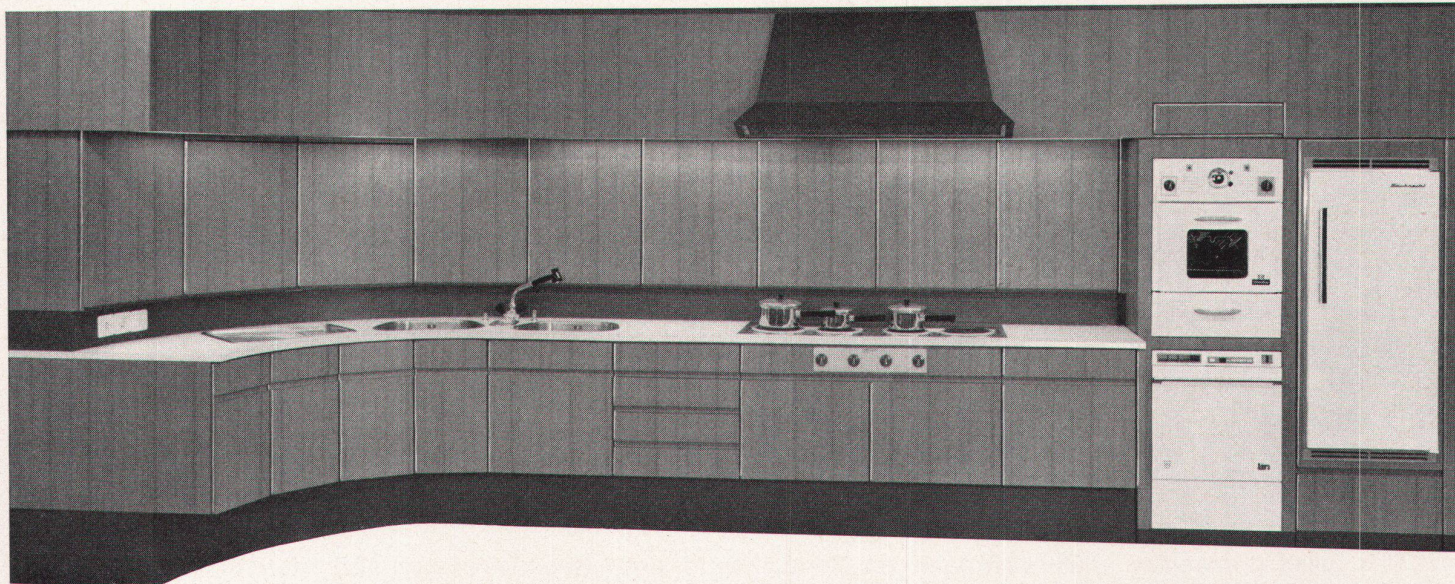

Mit 32 Norm-Elementen in 4 qualitativ und preislich abgestuften Ausführungen bieten wir für jedes Küchenproblem eine optimale Lösung. Verwöhnte verlangen Vorschläge für exklusive Sonderausführungen (siehe Abbildung). – Eine einfache Norm-Küche ist zur Zeit ausgestellt im Le Rêve-Verkaufslokal Zürich, Selnaustraße 15. – Rufen Sie uns unverbindlich!