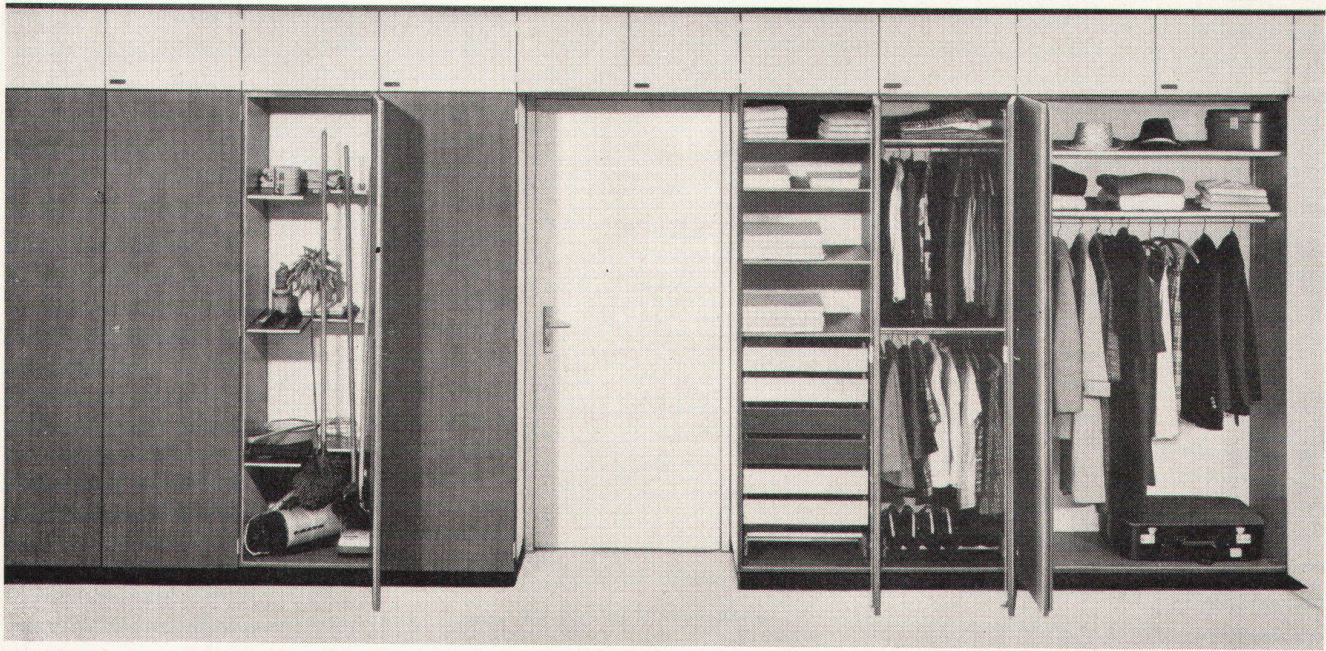

Mit 32 Norm-Elementen in 4 qualitativ und preislich abgestuften Ausführungen bieten wir für jedes Küchenproblem eine optimale Lösung. Verwöhnte verlangen Vorschläge für exklusive Sonderausführungen (siehe Abbildung). – Eine einfache Norm-Küche ist zur Zeit ausgestellt im Le Rêve-Verkaufslokal Zürich, Selnaustraße 15. – Rufen Sie uns unverbindlich!

Mörgeli-Küchen AG Ellikon/Thur ZH Telefon 054 94406

neueheit

-Schrankprogramm Nr. 600

läßt sich beliebig erweitern – läßt sich dank der Normmaße in jeden Raum einplanen (Tiefe 60 cm, Höhe ohne Aufsatz 203 cm) – erlaubt jede Kombinationsmöglichkeit von Tablaren, Schubladen und Garderoben, Aufhängevorrichtungen für Putzutensilien, Militär- und Jagdgewehre usw. – läßt sich leicht und ohne Spezialwerkzeuge montieren – kann als raumtrennendes Element mit eingebauter Türe verwendet werden – ist in diversen Holzarten oder Kunststoffönen lieferbar – kann auf Zimmerhöhe (240 cm) mit dazupassenden Aufsatzschränken ergänzt werden. Das rs-Schrankprogramm Nr. 600 ist eine volldurchdachte, ausgereifte Konstruktion und nach dem sprichwörtlichen rs-Qualitätsprinzip ausgeführt. Orientieren Sie sich über alle Details, verlangen Sie den ausführlichen Prospekt. Verkauf durch den Möbelfachhandel. ⊕-Pat. angem.