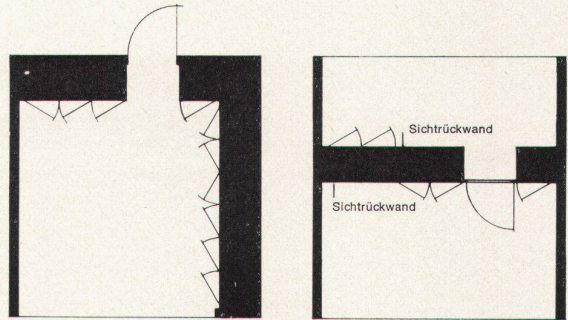

Mörgeli-Küchen AG Ellikon/Thur ZH Telephone 054 94406

neueheit

-Schrankprogramm Nr. 600

läßt sich beliebig erweitern – läßt sich dank der Normmaße in jeden Raum einplanen (Tiefe 60 cm, Höhe ohne Aufsatz 203 cm) – erlaubt jede Kombinationsmöglichkeit von Tablaren, Schubladien und Garderoben, Aufhängevorrichtungen für Putzutensilien, Militär- und Jagdgewehre usw. – läßt sich leicht und ohne Spezialwerkzeuge montieren – kann als raumtrennendes Element mit eingebauter Türe verwendet werden – ist in diversen Holzarten oder Kunststoffönen lieferbar – kann auf Zimmerhöhe (240 cm) mit dazupassenden Aufsatzschränken ergänzt werden. Das rs-Schrankprogramm Nr. 600 ist eine volldurchdachte, ausgereifte Konstruktion und nach dem sprichwörtlichen rs-Qualitätsprinzip ausgeführt. Orientieren Sie sich über alle Details, verlangen Sie den ausführlichen Prospekt. Verkauf durch den Möbelfachhandel. ⊕-Pat. angem.