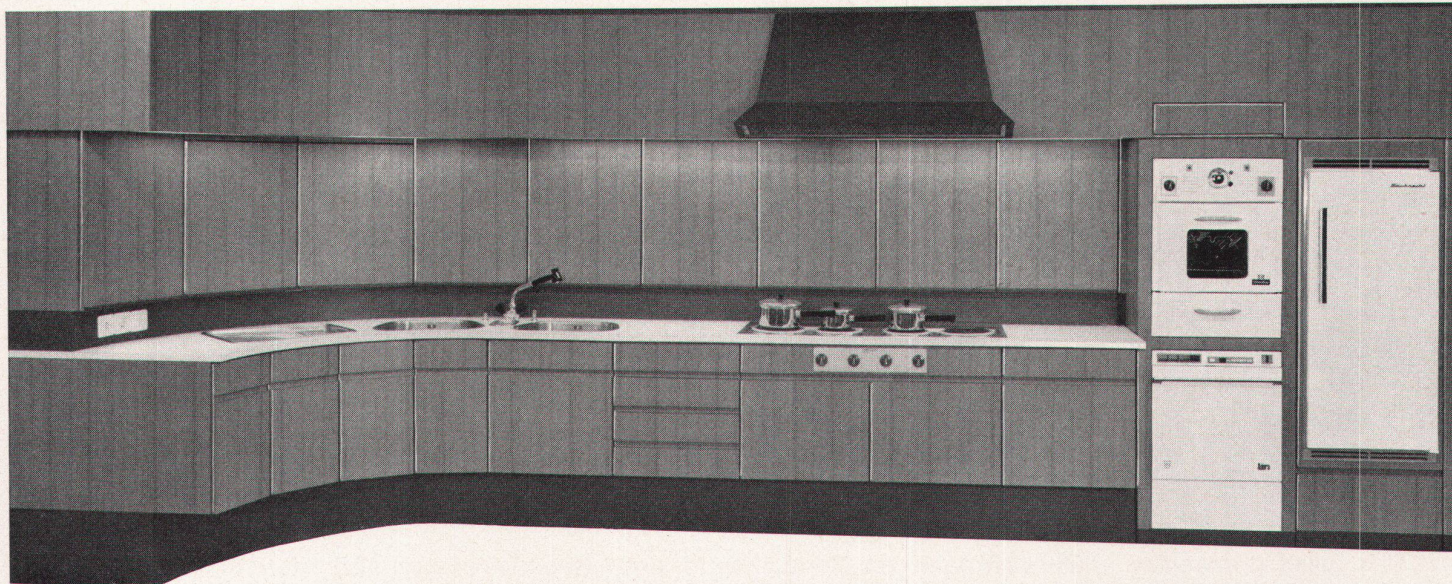

Mit 32 Norm-Elementen in 4 qualitativ und preislich abgestuften Ausführungen bieten wir für jedes Küchenproblem eine optimale Lösung. Verwöhnte verlangen Vorschläge für exklusive Sonderausführungen (siehe Abbildung). – Eine einfache Norm-Küche ist zur Zeit ausgestellt im Le Rêve-Verkaufslokal Zürich, Selnaustraße 15. – Rufen Sie uns unverbindlich!