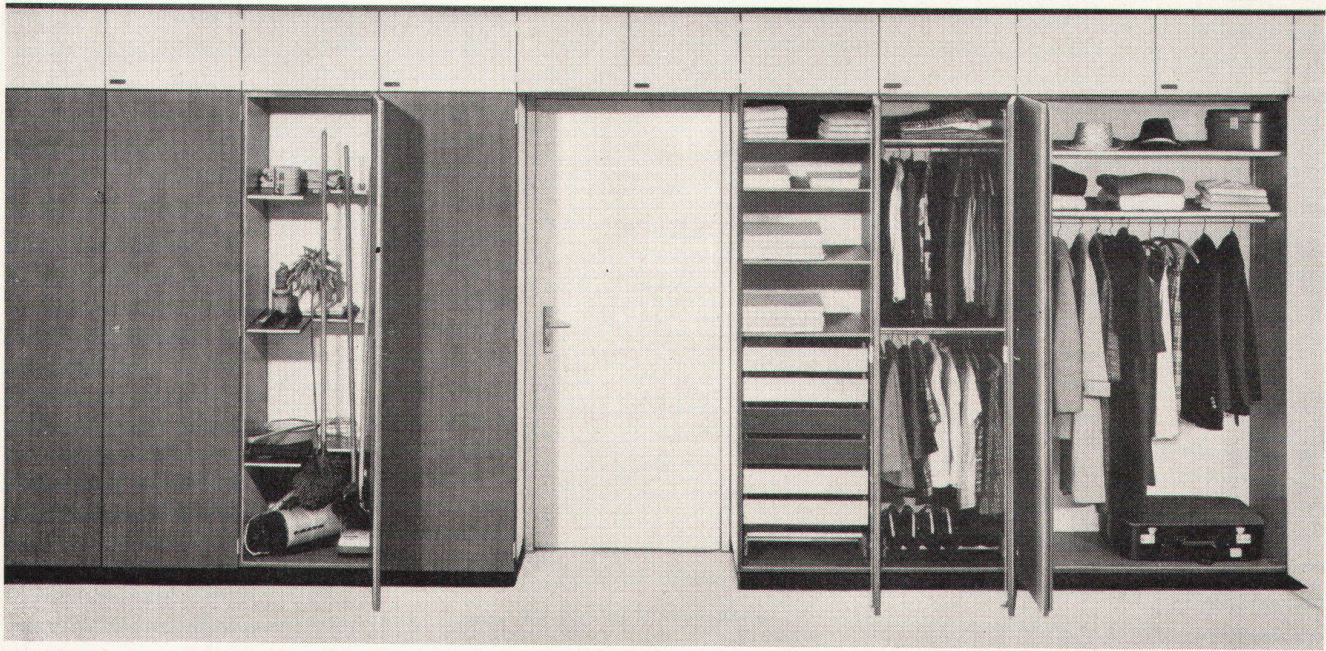

Mit 32 Norm-Elementen in 4 qualitativ und preislich abgestuften Ausführungen bieten wir für jedes Küchenproblem eine optimale Lösung. Verwöhnte verlangen Vorschläge für exklusive Sonderausführungen (siehe Abbildung). – Eine einfache Norm-Küche ist zur Zeit ausgestellt im Le Rêve-Verkaufslokal Zürich, Selnaustraße 15. – Rufen Sie uns unverbindlich!

Mörgeli-Küchen AG Ellikon/Thur ZH Telephone 054 94406

neueheit

-Schrankprogramm Nr. 600

läßt sich beliebig erweitern – läßt sich dank der Normmaße in jeden Raum einplanen (Tiefe 60 cm, Höhe ohne Aufsatz 203 cm) – erlaubt jede Kombinationsmöglichkeit von Tablarern, Schubladen und Garderoben, Aufhängevorrichtungen für Putzutensilien, Militär- und Jagdgewehre usw. – läßt sich leicht und ohne Spezialwerkzeuge montieren – kann als raumtrennendes Element mit eingebauter Türe verwendet werden – ist in diversen Holzarten oder Kunststoffönen lieferbar – kann auf Zimmerhöhe (240 cm) mit dazupassenden Aufsatzschränken ergänzt werden. Das rs-Schrankprogramm Nr. 600 ist eine volldurchdachte, ausgereifte Konstruktion und nach dem sprichwörtlichen rs-Qualitätsprinzip ausgeführt. Orientieren Sie sich über alle Details, verlangen Sie den ausführlichen Prospekt. Verkauf durch den Möbelfachhandel. ⊕-Pat. angem.