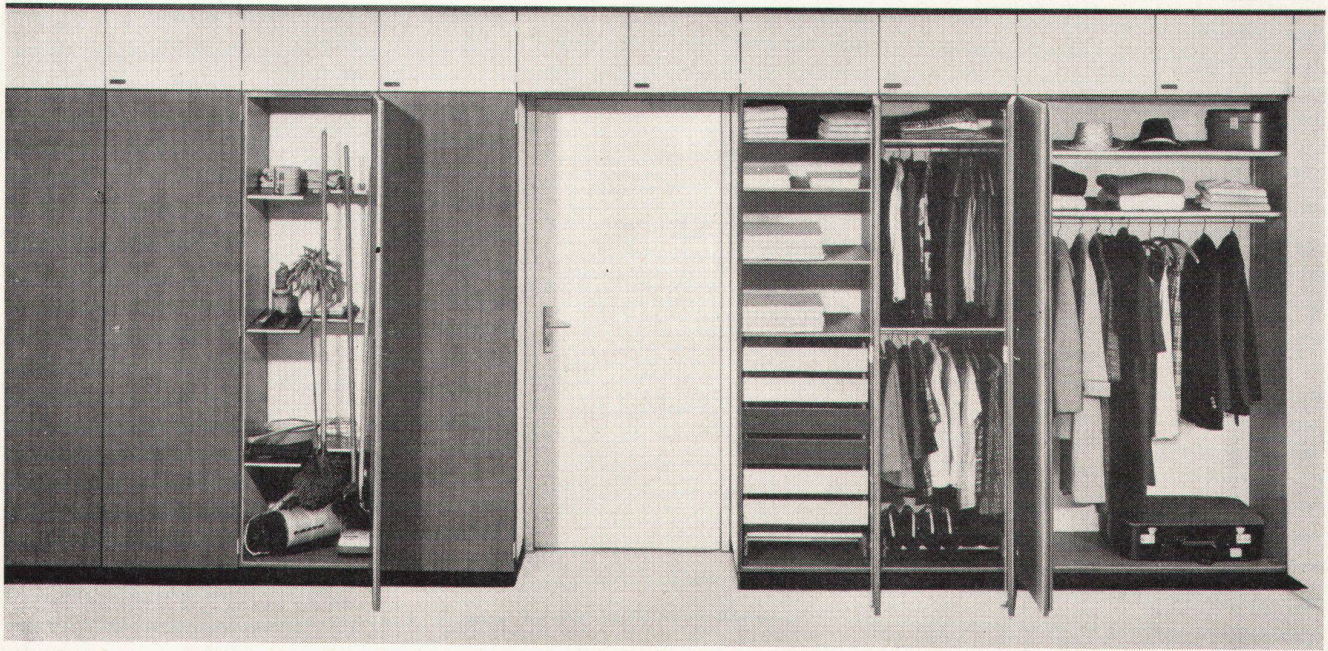

Mit 32 Norm-Elementen in 4 qualitativ und preislich abgestuften Ausführungen bieten wir für jedes Küchenproblem eine optimale Lösung. Verwöhnte verlangen Vorschläge für exklusive Sonderausführungen (siehe Abbildung). – Eine einfache Norm-Küche ist zur Zeit ausgestellt im Le Rêve-Verkaufslokal Zürich, Selnaustraße 15. – Rufen Sie uns unverbindlich!

Mörgeli-Küchen AG Ellikon/Thur ZH Telephone 054 94406

neueheit

-Schrankprogramm Nr. 600

läßt sich beliebig erweitern – läßt sich dank der Normmaße in jeden Raum einplanen (Tiefe 60 cm, Höhe ohne Aufsatz 203 cm) – erlaubt jede Kombinationsmöglichkeit von Tablaren, Schubladien und Garderoben, Aufhängevorrichtungen für Putzutensilien, Militär- und Jagdgewehre usw. – läßt sich leicht und ohne Spezialwerkzeuge montieren – kann als raumtrennendes Element mit eingebauter Türe verwendet werden – ist in diversen Holzarten oder Kunststoffönen lieferbar – kann auf Zimmerhöhe (240 cm) mit dazupassenden Aufsatzschränken ergänzt werden. Das rs-Schrankprogramm Nr. 600 ist eine volldurchdachte, ausgereifte Konstruktion und nach dem sprichwörtlichen rs-Qualitätsprinzip ausgeführt. Orientieren Sie sich über alle Details, verlangen Sie den ausführlichen Prospekt. Verkauf durch den Möbelfachhandel. ⊕-Pat. angem.