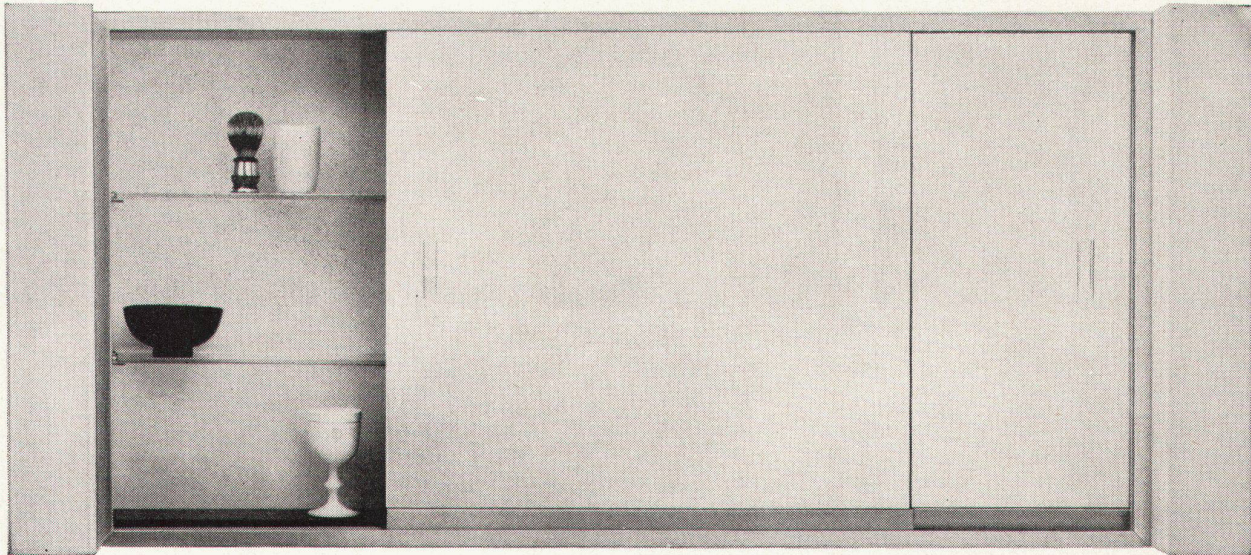

Nutzen Sie diese Vorteile. Verlangen Sie noch heute den Prospekt «Neue Profilrohre».

forster

Aktiengesellschaft Hermann Forster
Arbon

cristal

Spiegelkasten cristal, Modell gesetzlich geschützt, aus Leichtmetall, Kunstharz und Glas; Leichtmetallteile geschliffen und farblos eloxiert, Kastenrückwand mit weißer Kunstharzplatte, im Kasten zwei verstellbare Kristallglastablässe auf Leichtmetallträgern, Kastenboden mit schwarzem Marbritlex abgedeckt. Zwei Schiebetüren aus Kristallglasspiegeln, 6-7 mm stark, mit Kupferschutzbelag und eingebranntem Email-Decklack, Schiebegarnituren in eloxiertem Leichtmetall. Laufschiene, obere Spiegelführung