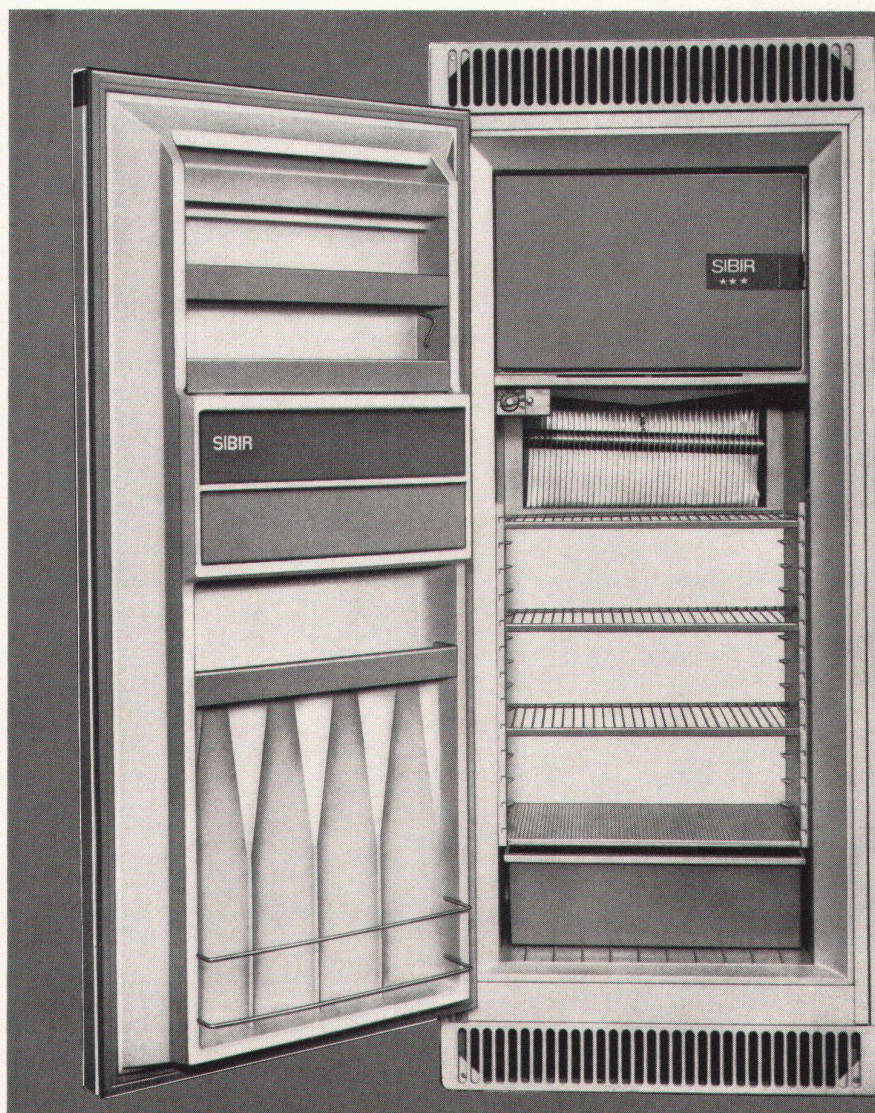

Fabrikanten:

Vereinigte Schilfwebereien Zürich

Stampfenbachplatz 1

Telephon (051) 28 43 63

Tische+Stühle von

AG Möbelfabrik
Telephon 058 5 2091

Horgen-Glarus
in Glarus

HORGEN—GLARUS