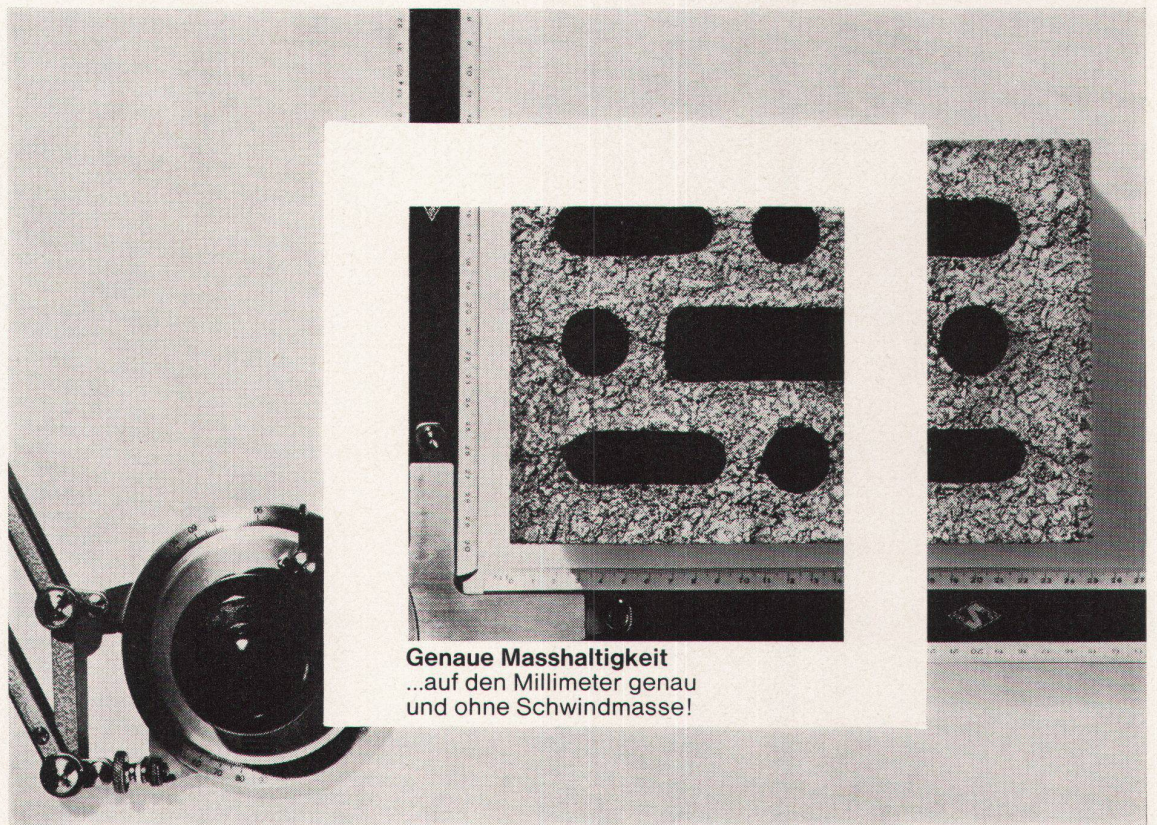

Genaue Masshaltigkeit
...auf den Millimeter genau
und ohne Schwindmasse!

Die Vorteile liegen klar auf der Hand!

8

1. Das beste Rohmaterial: Tonmergel	7. Normale Steindruckfestigkeit
2. Gute Isolation	8. Genaue Masshaltigkeit
3. Verschiedene Steinmasse	9. Keine Ausblühungen
4. Geringer Mörtelverbrauch	10. Idealer Träger für jeden Verputz
5. Leicht zu bearbeiten	11. Bauen Sie «billiger» — mit bester Qualität
6. Lieferung auf den Tag genau	12. Bewährt und gefragt

K. Hürlimann Söhne AG, Brunnen, Tel. 043/9 10 46