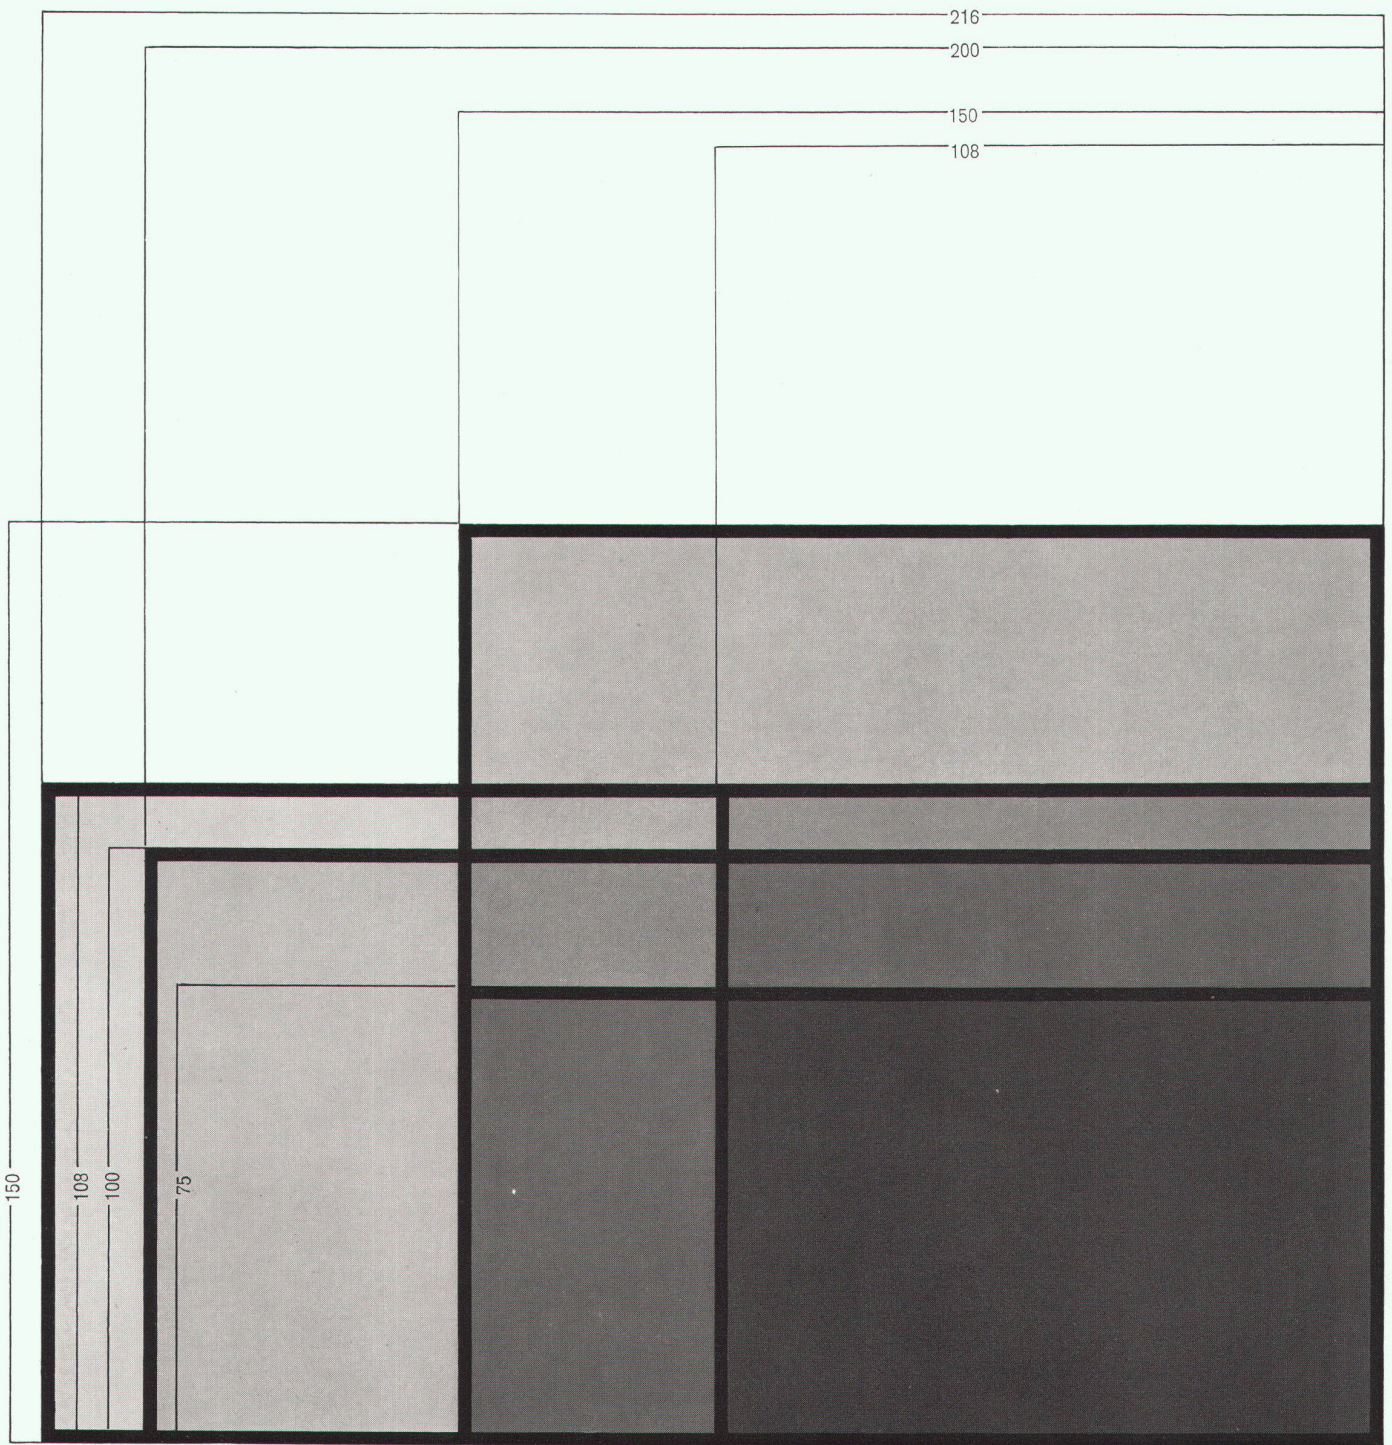

Formate der Wandplatten in mm

Die Wandplatten in verschiedenen Formaten ermöglichen es dem Architekten, immer ein harmonisches Verhältnis von der Wandplatte zur Raumgestaltung zu bestimmen.

Auskunft und Beratung sowie detaillierte technische Unterlagen über keramische Platten erhalten Sie durch die Fachgeschäfte