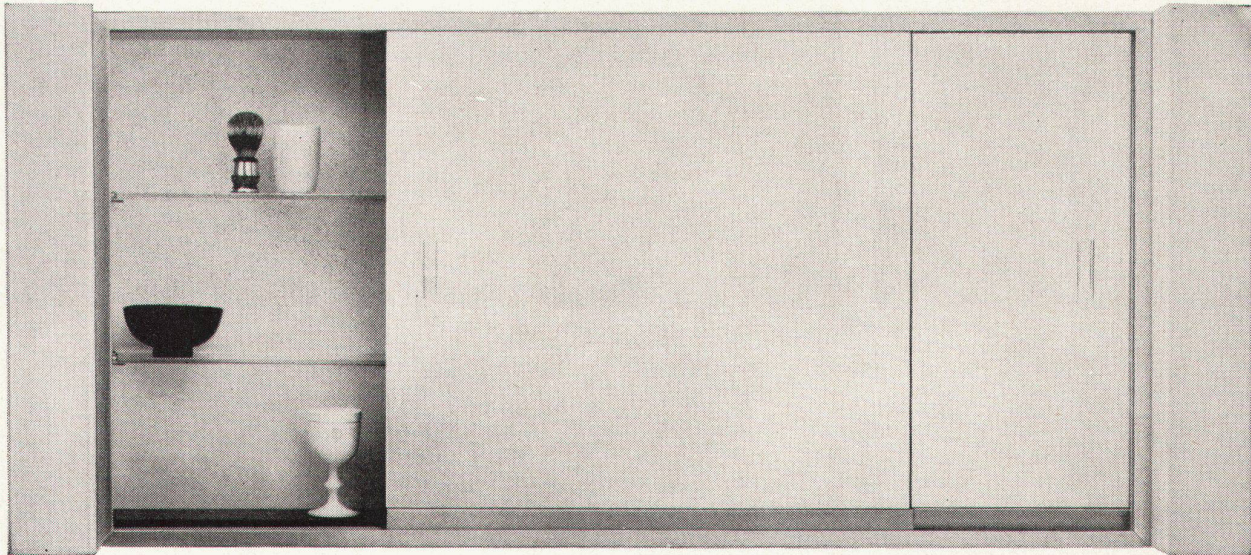

Nutzen Sie diese Vorteile. Verlangen Sie noch heute den Prospekt «Neue Profilrohre».

forster

Aktiengesellschaft Hermann Forster
Arbon

cristal

Spiegelkasten cristal, Modell gesetzlich geschützt, aus Leichtmetall, Kunstharz und Glas; Leichtmetallteile geschliffen und farblos eloxiert, Kastenrückwand mit weißer Kunstharzplatte, im Kasten zwei verstellbare Kristallglastablar auf Leichtmetallträgern, Kastenboden mit schwarzem Marbritglas abgedeckt. Zwei Schiebetüren aus Kristallglasspiegeln, 6-7 mm stark, mit Kupferschutzbelag und eingebranntem Email-Decklack, Schiebegarnituren in eloxiertem Leichtmetall. Laufschiene, obere Spiegelführung