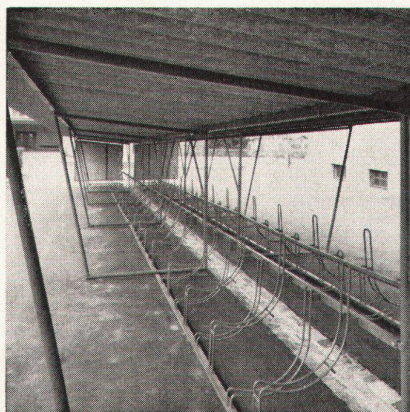

SCHEER-ERZEUGNISSE
helfen Ihnen maßgebend bei der
innerbetrieblichen Organisation

Auto-, Motos- und Velo-Unterstände

Sind Auto-, Motos- und Velo-Unterstände eine nebensächliche Angelegenheit? Nein! Ihre Mitarbeiter sind Ihnen dankbar, wenn ihre Fahrzeuge witterungsgeschützt parkiert werden können.

Wenden Sie sich bitte mit Ihren Problemen an uns.

Unsere Betriebsberater stehen Ihnen unverbindlich zur Verfügung.

ERNST SCHEER AG, 9102 Herisau
Telephon (071) 51 29 92

BORSARI

Flughafen-Immobilien-Gesellschaft Zürich-Kloten 4 Tanks total 2800 m³ Heizöl

Borsari Heizöl- und Benzintanks

50 Jahre Erfahrung
Erstklassige Referenzen
Keine Korrosion
Kein Unterhalt

aus Eisenbeton
mit
Plattenauskleidung
für jeden Bedarf

Borsari & Co, Zollikon-Zürich

Tel. (051) 24 96 18

Gegründet 1873