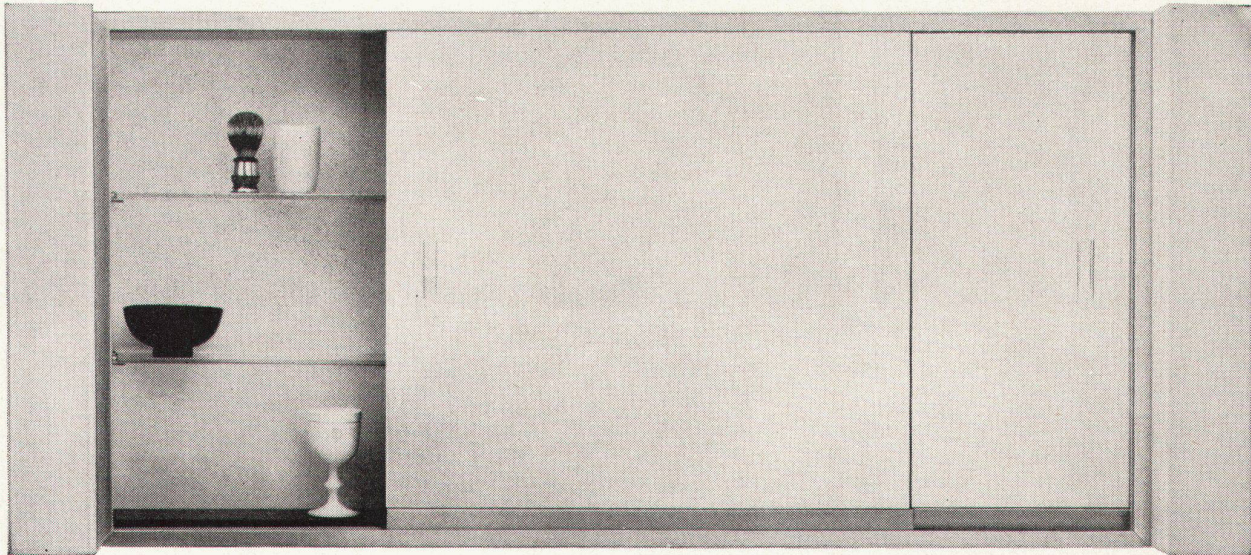

Nutzen Sie diese Vorteile. Verlangen Sie noch heute den Prospekt «Neue Profilrohre».

forster

Aktiengesellschaft Hermann Forster
Arbon

cristal

Spiegelkasten cristal, Modell gesetzlich geschützt, aus Leichtmetall, Kunstharz und Glas; Leichtmetallteile geschliffen und farblos eloxiert, Kastenrückwand mit weißer Kunstharzplatte, im Kasten zwei verstellbare Kristallglastabläre auf Leichtmetallträgern, Kastenboden mit schwarzem Marbritglas abgedeckt. Zwei Schiebetüren aus Kristallglasspiegeln, 6-7 mm stark, mit Kupferschutzbelag und eingebranntem Email-Decklack, Schiebegarnituren in eloxiertem Leichtmetall. Laufschiene, obere Spiegelführung