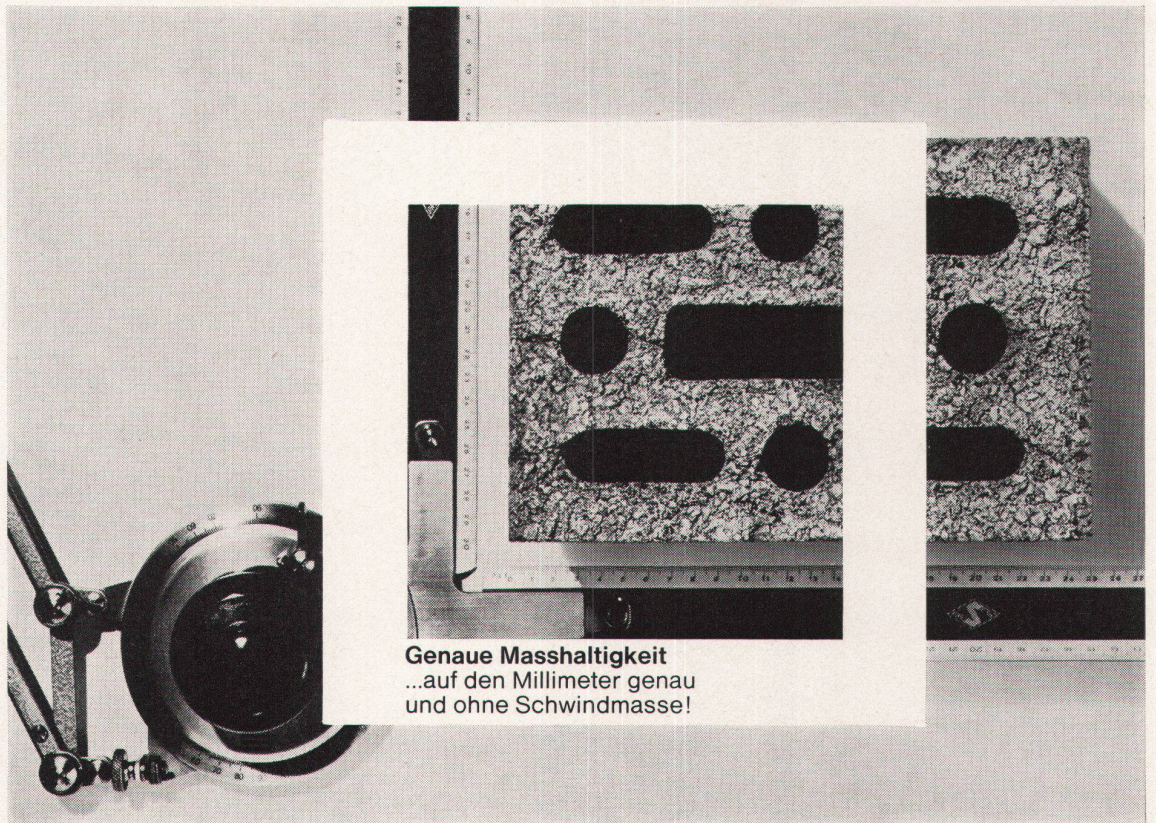

Genaue Masshaltigkeit
...auf den Millimeter genau
und ohne Schwindmasse!

Die Vorteile liegen klar auf der Hand!

8

1. Das beste Rohmaterial: Tonmergel	7. Normale Steindruckfestigkeit
2. Gute Isolation	8. Genaue Masshaltigkeit
3. Verschiedene Steinmasse	9. Keine Ausblühungen
4. Geringer Mörtelverbrauch	10. Idealer Träger für jeden Verputz
5. Leicht zu bearbeiten	11. Bauen Sie «billiger» — mit bester Qualität
6. Lieferung auf den Tag genau	12. Bewährt und gefragt

K. Hürlimann Söhne AG, Brunnen, Tel. 043/91046