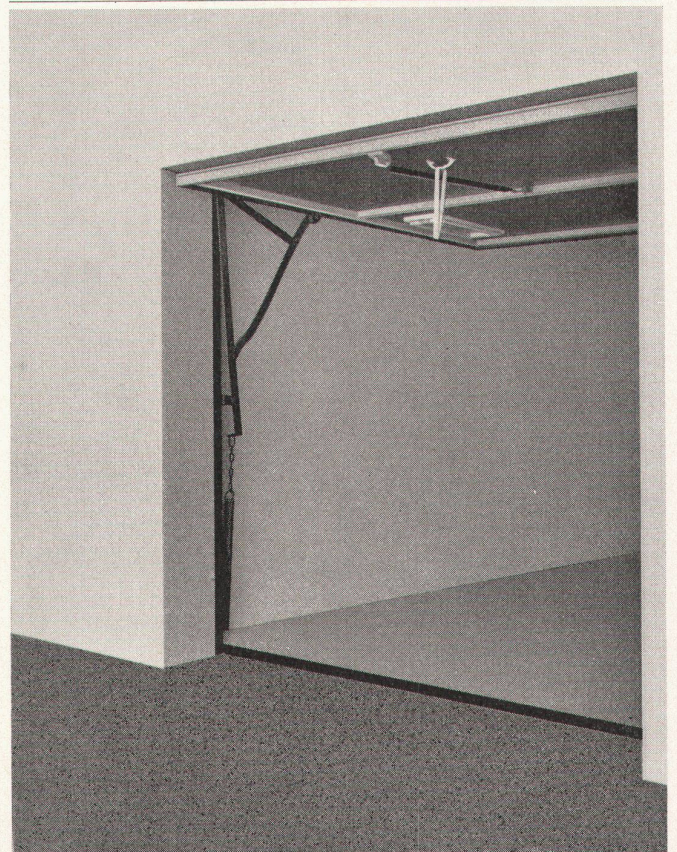

Gewächshaus + Metallbau AG
8605 Gutenswil ZH
Telefon 051 86 42 63

Rüegsegger AG, Fensterfabrik
8625 Gossau ZH
Telefon 051 78 60 72

E. Zatta 8051 Zürich
Kreuzwiesen 4 Telefon 051 41 91 43

W. Treichler 4000 Basel
Stöberstrasse 36 Telefon 061 39 90 14