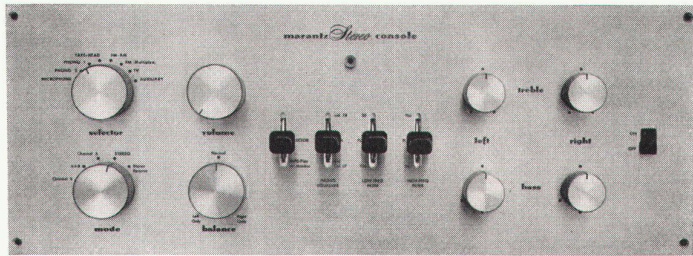

Saubere Bässe, echte Obertöne, weniger Nadelgeräusch, größere Dynamik, keine Verzerrungen, prägnantere Klangdefinition, näher dem Original – jeder Ton tönt besser – das ist Stereophonie «echt Bopp».

Lassen Sie sich Punkt für Punkt vorführen und erklären, warum «echt Bopp» so viel besser, richtiger und natürlicher tönt: ... so frisch, klar und natürlich wie Quellwasser.