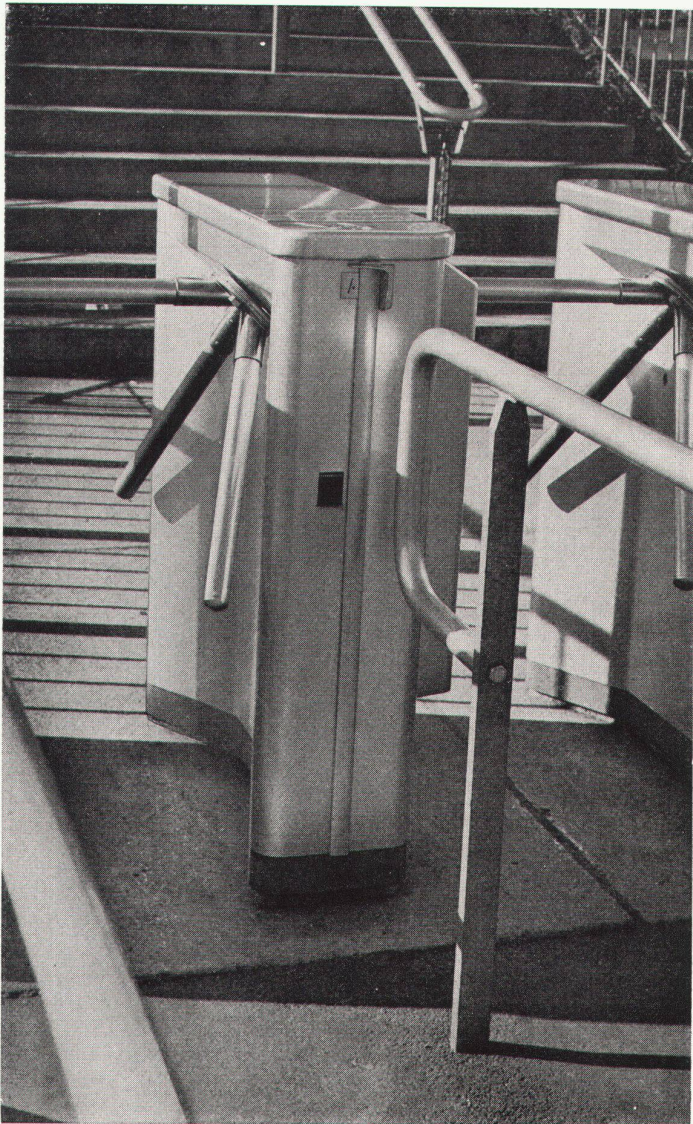

Hammer

**Genossenschaft Hammer Eisen- und Metallbau
Profilpreßwerk**

Postfach Zürich 45
Binzstraße 7
Telephon (051) 33 18 18

Drehsperrn GHZ

⊕ Patent, ausl. Patente angemeldet
Für Ausstellungen,
Schwimmbäder, Skilifte,
Sportplätze, Flughäfen usw.

Wir liefern auch alle andern
Modelle von Drehsperrn
und Drehkreuz

**Verlangen Sie bitte
Offerten**