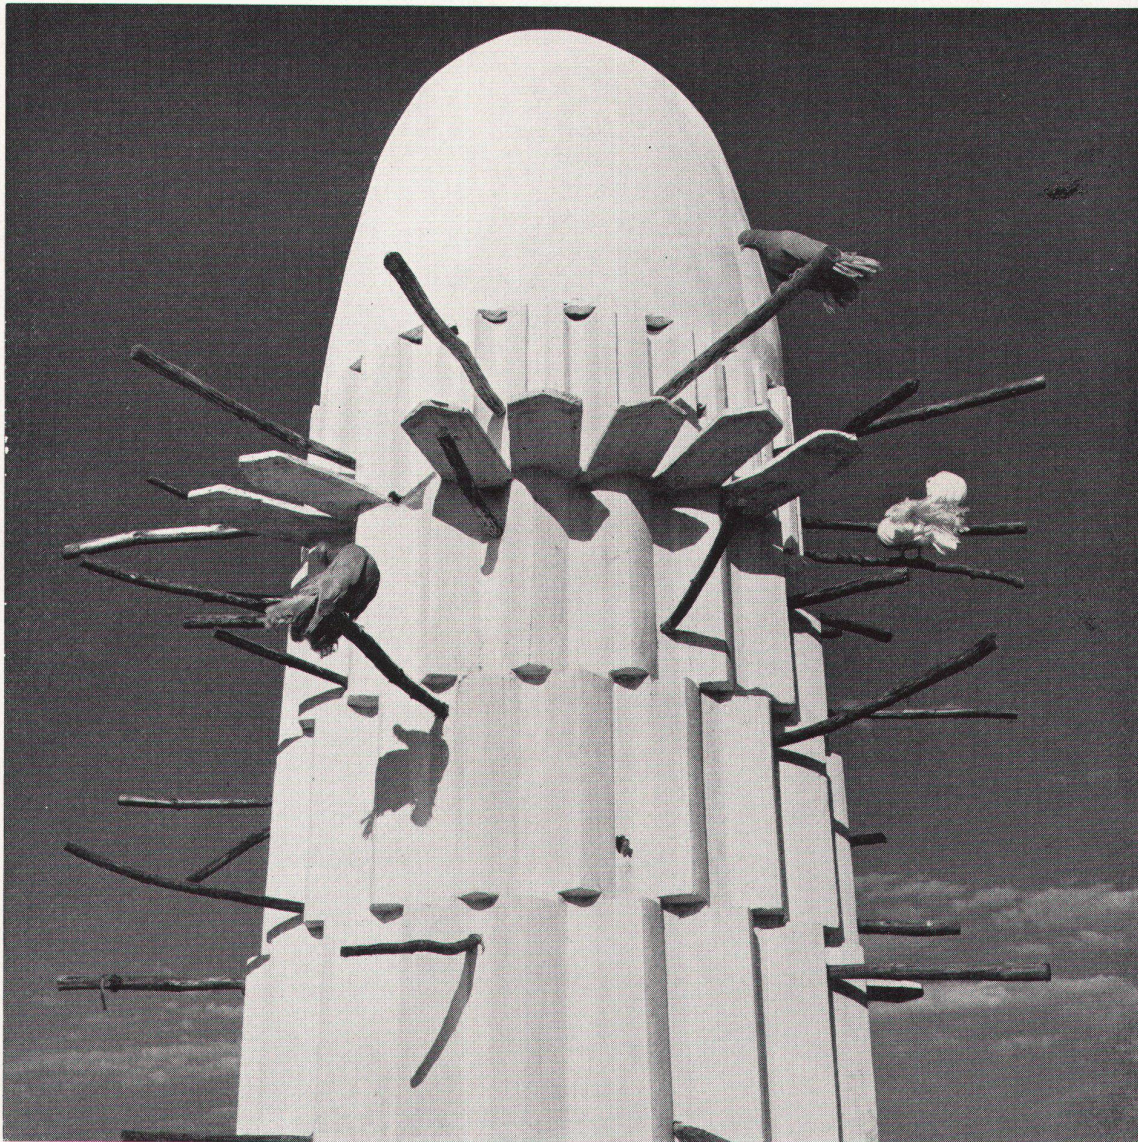

Taubenturm im Kinderzoo

GEBERIT+