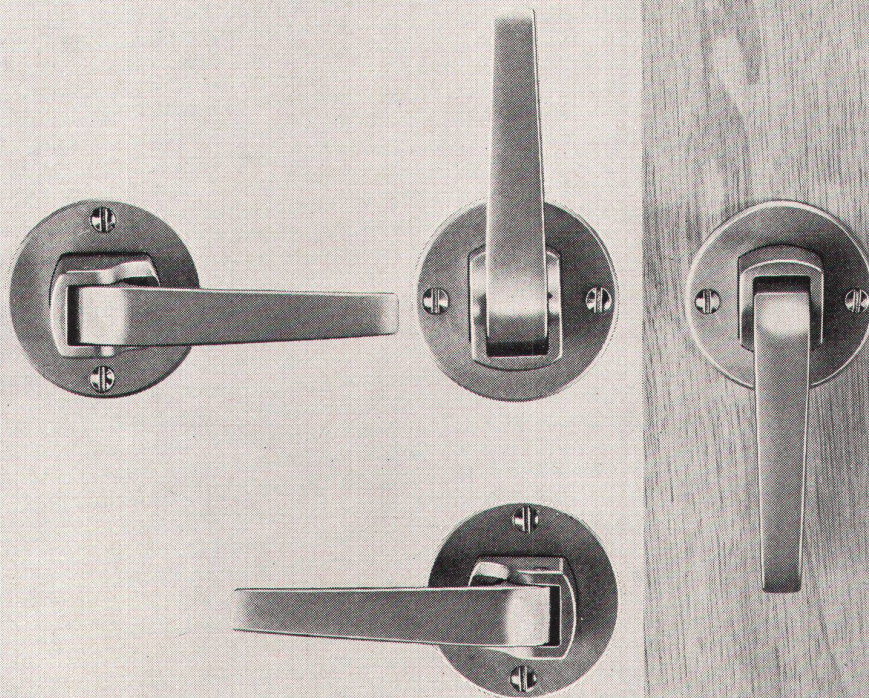

# NEU: VGB - EMAR

Schrank-  
Espagnolettenschloss  
mit Hebelgriff  
die elegante Lösung  
für das moderne Heim

In vier verschiedenen  
Stellungen verwendbar  
Rascheres Anschlagen,  
leichte Bedienung  
Riegel mit Anzug  
Aussen sichtbare Teile  
Neusilber matt vernickelt  
Stangenprofil und übrige  
Bestandteile  
wie bei SOLO  
und PONY