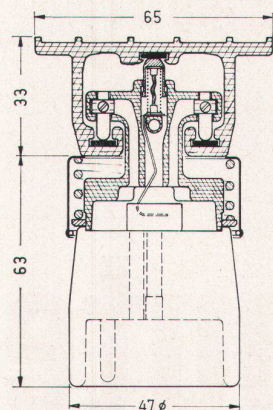

# Steckerschienen

Steckerschiene  
1P+N+E 20 Amp. 250 V  
aus Hart-PVC  
mit einsetzbaren Anzapfstücken  
Typ 14  
zum Anschluss kleiner  
elektrischer Maschinen  
und Apparate in Werkstätten,  
Bureaux und Laboratorien