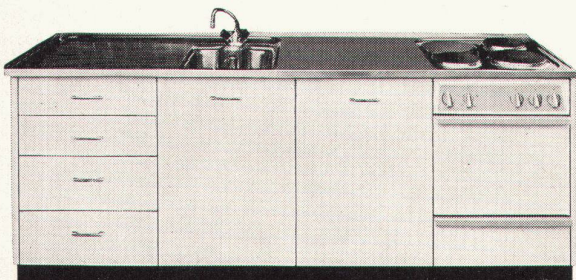

**METALL
ZUG**

Verlangen Sie Prospekte oder Beratung
durch die

METALLWARENFABRIK ZUG
Tel. 042 / 4 01 51

ISAL FASSADEN

Die ISAL-Entwicklungen gestatten den Architekten Blechfassaden ohne irgendwelche Bankvorsprünge oder dergleichen auszuführen.

Die Brüstungen sind rückverstärkt mit gleichzeitigem Wasserabfluß in der äußeren Fensterbankrinne; dadurch wird eine minimale Verschmutzung der Fassade erreicht und Bewitterungs-Ungleichheiten werden ausgeschlossen.

Die ISAL-Konstruktion verleiht dem Gebäude die besondere architektonische Wirkung, wie sie auch beim

HOCHHAUS PALME

festzustellen ist.

Die ISAL-Konstruktion ist patentrechtlich geschützt (schweiz. und ausländische Patente).

ISAL

HANS SCHMIDLIN AG
Fenster- & Fassadenbau Aesch-Basel-Zürich-Genf