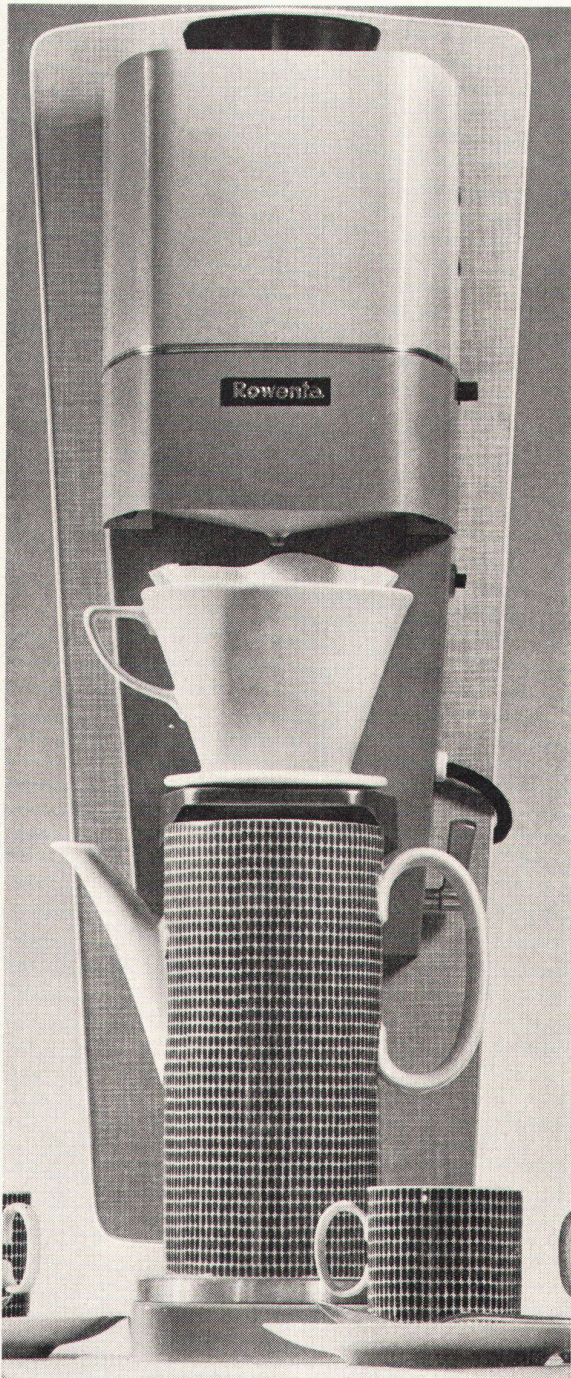

Kaffee für Gäste, Kunden, Mitarbeiter

Ein Knopfdruck... Rowenta-Filtermatic liefert automatisch Kaffee für 5, 10 oder auch 20 Personen. Echten Filterkaffee: aromatisch, gehaltvoll, bekömmlich... und immer herrlich heiss dank eingebauter Wärmeplatte. Ein Rowenta-Qualitätsprodukt. 1 Jahr Garantie. Erstklassiger Service. Preis nur Fr. 198.- inklusive Zuleitung.

Rowenta

Generalvertretung für die Schweiz: Werder & Schmid AG, Lenzburg