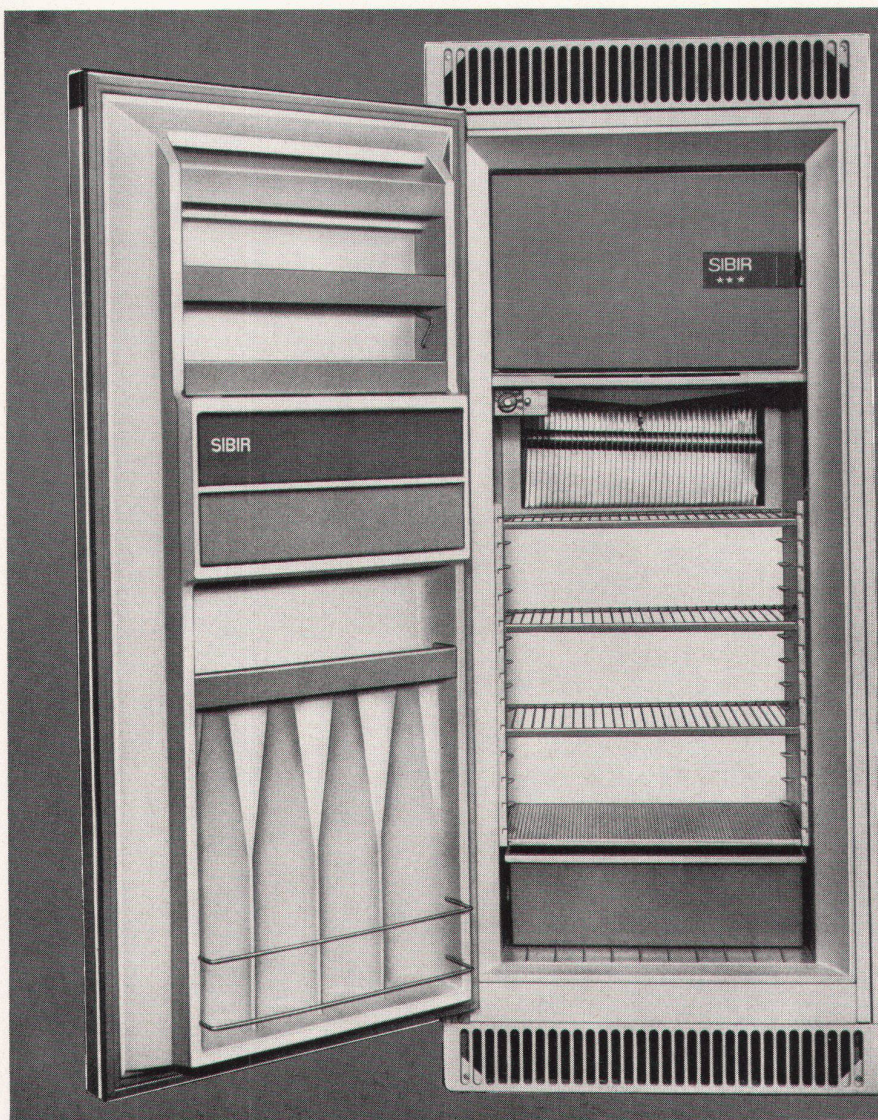

SIBIR

Für jede Wohnungsgröße
ein SIBIR-Einbaumodell

NEU

... der echte
***Zweitemperaturen-
Einbau-Kühlschrank
190 Liter

Der bekannte und bewährte 190-Liter-
***Zweitemperaturen-Kühlschrank mit
dem aussergewöhnlich grossen Tief-
kühlfach von 24 Liter (stets -18°), jetzt
auch als Einbaumodell erhältlich.