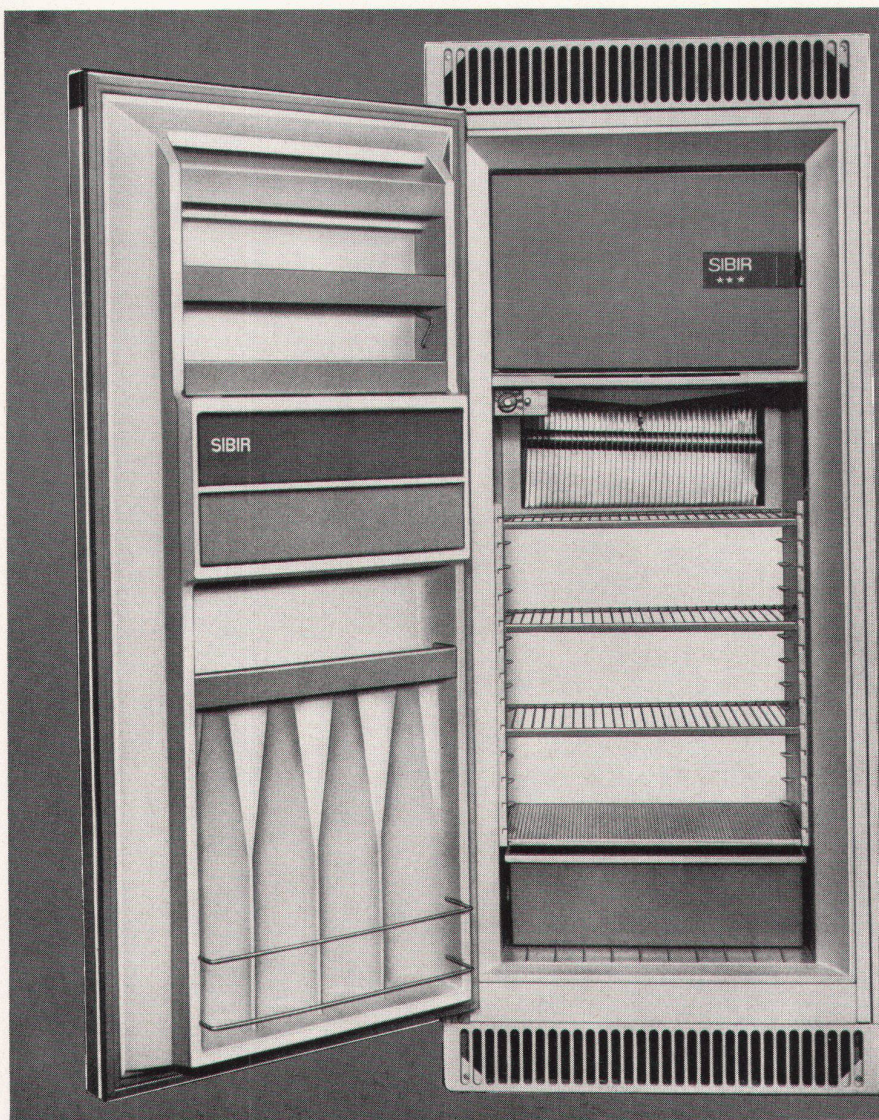

Download PDF: 29.11.2025

ETH-Bibliothek Zürich, E-Periodica, <https://www.e-periodica.ch>

SIBIR

Für jede Wohnungsgröße
ein SIBIR-Einbaumodell

NEU

... der echte
***Zweitemperaturen-
Einbau-Kühlschrank
190 Liter

Der bekannte und bewährte 190-Liter-
***Zweitemperaturen-Kühlschrank mit
dem aussergewöhnlich grossen Tief-
kühlfach von 24 Liter (stets -18°), jetzt
auch als Einbaumodell erhältlich.

Vollautomatische Abtauung, auto-
matische Tropfwasser-Ableitung und
Verdunstung, Magnetband-Türe, kurz,
ein Kühlschrank, seiner Zeit um Jahre
voraus.