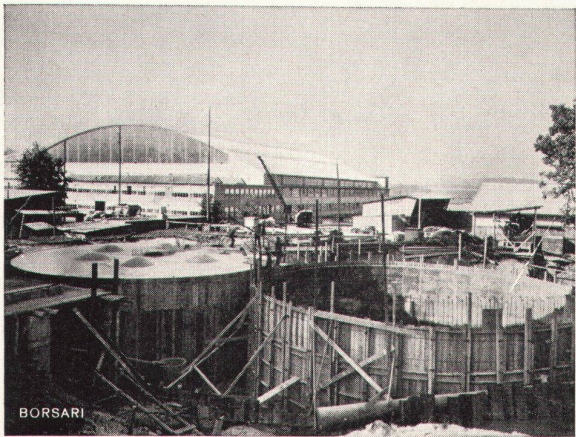

Flughafen-Immobilien-Gesellschaft Zürich-Kloten

4 Tanks total 2800 m³ Heizöl

Borsari Heizöl- und Benzintanks

50 Jahre Erfahrung
Erstklassige Referenzen
Keine Korrosion
Kein Unterhalt

aus Eisenbeton
mit
Plattenauskleidung
für jeden Bedarf

Borsari & Co, Zollikon-Zürich

Tel. (051) 24 96 18

Gegründet 1873

Gebrüder Demuth & Co. Baden und Dättwil
Konstruktionswerkstätten
Telephon 056 254 44 / 259 54