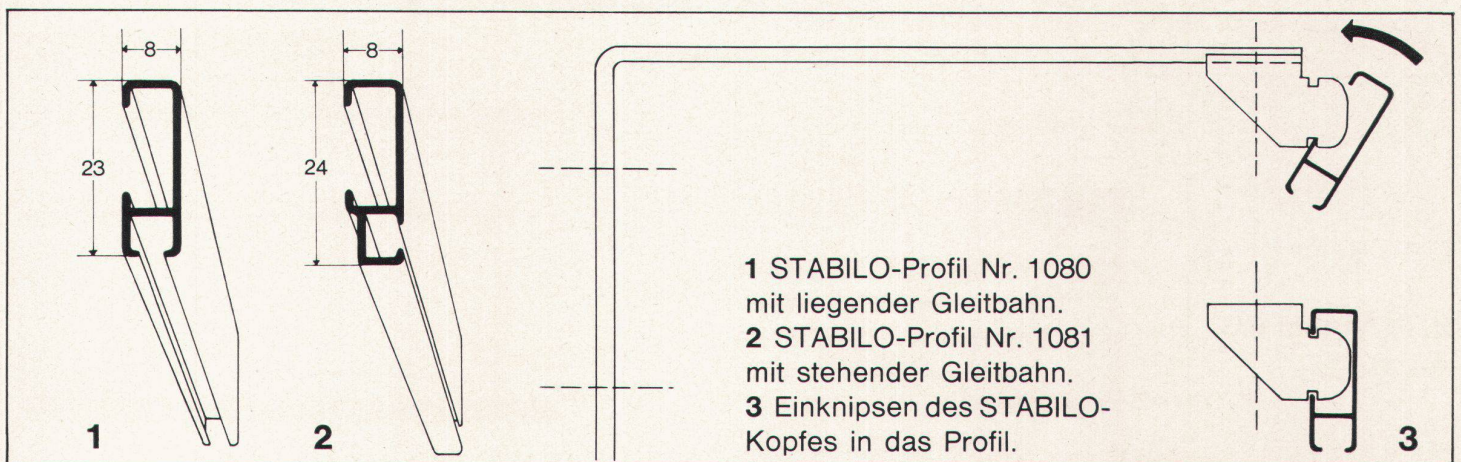

Verlangen Sie unsere unverbindliche Beratung. Gerne senden wir Ihnen Prospekte, Handmuster und Referenzen.

METALLWARENFABRIK F. J. KELLER+CO
LYSS/BE TELEFON 032 84 27 42-43