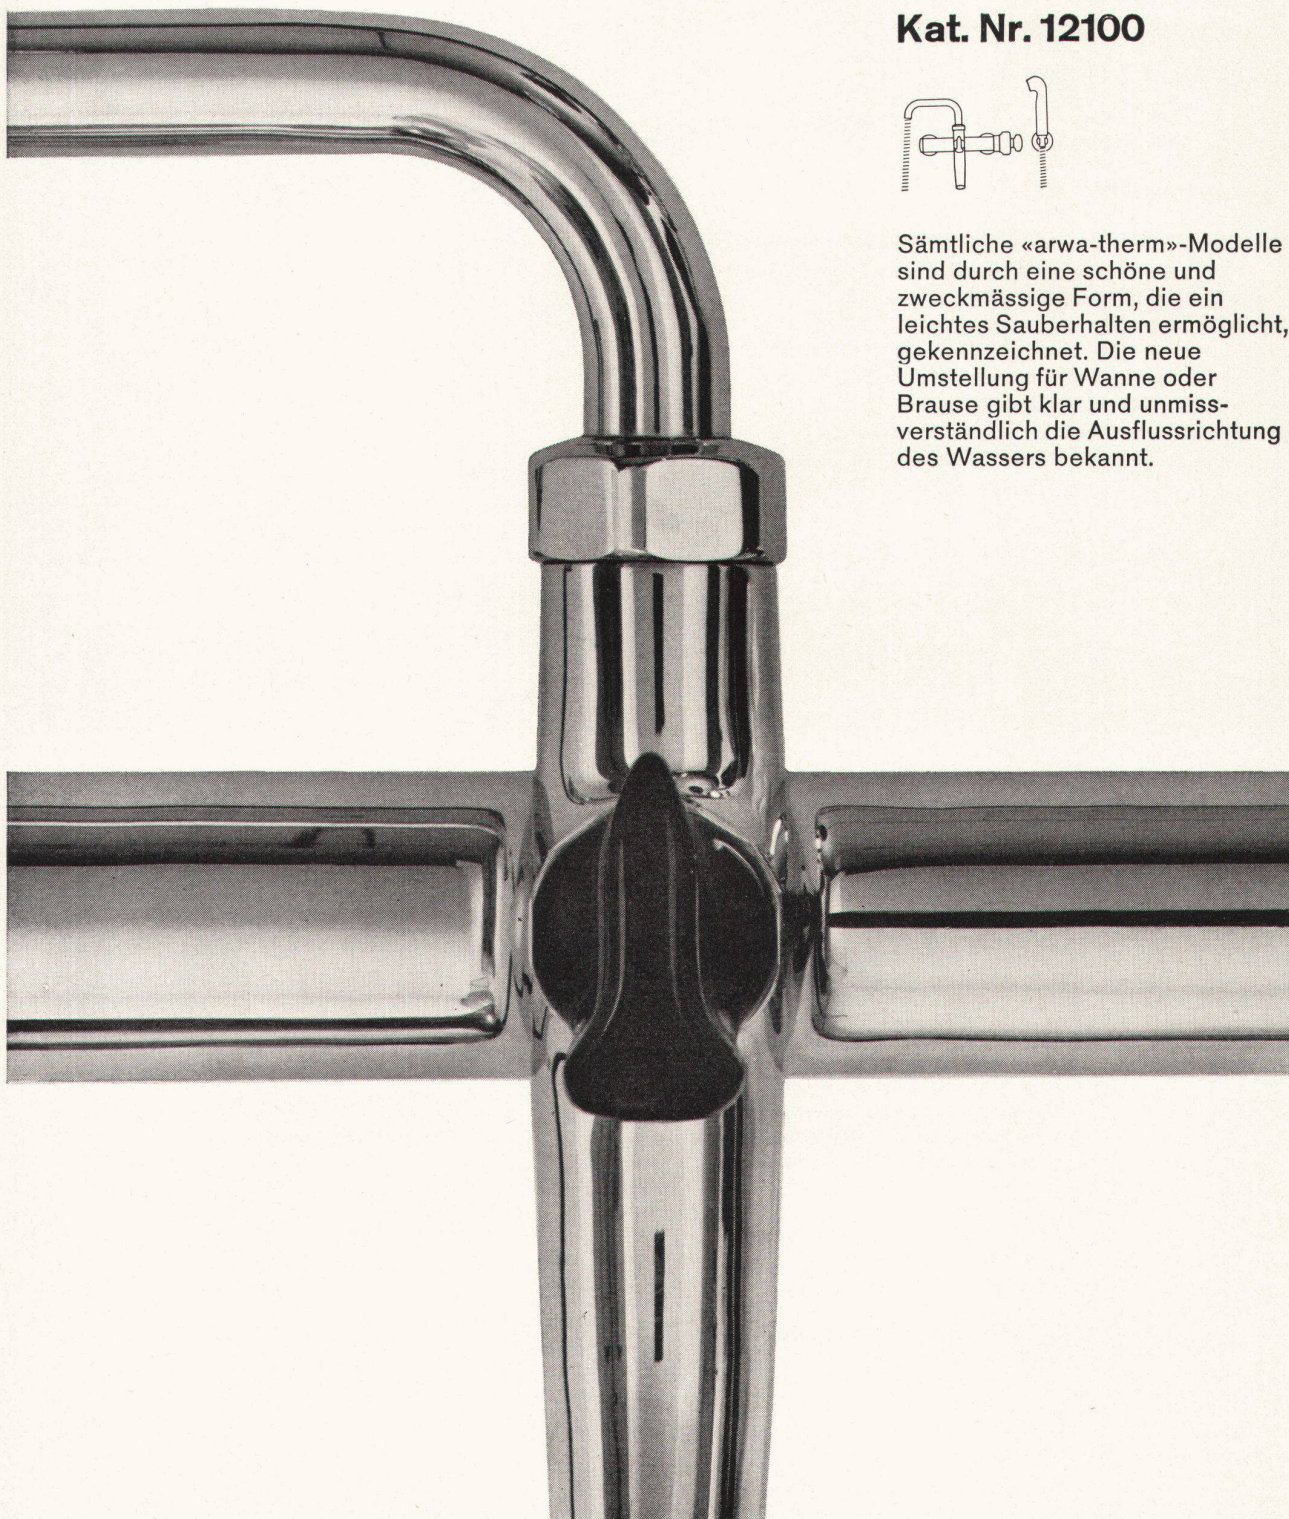

arwa

**«arwa-therm» Misch-
automaten**

Badebatterien

Kat. Nr. 12100

Sämtliche «arwa-therm»-Modelle sind durch eine schöne und zweckmässige Form, die ein leichtes Sauberhalten ermöglicht, gekennzeichnet. Die neue Umstellung für Wanne oder Brause gibt klar und unmissverständlich die Ausflussrichtung des Wassers bekannt.