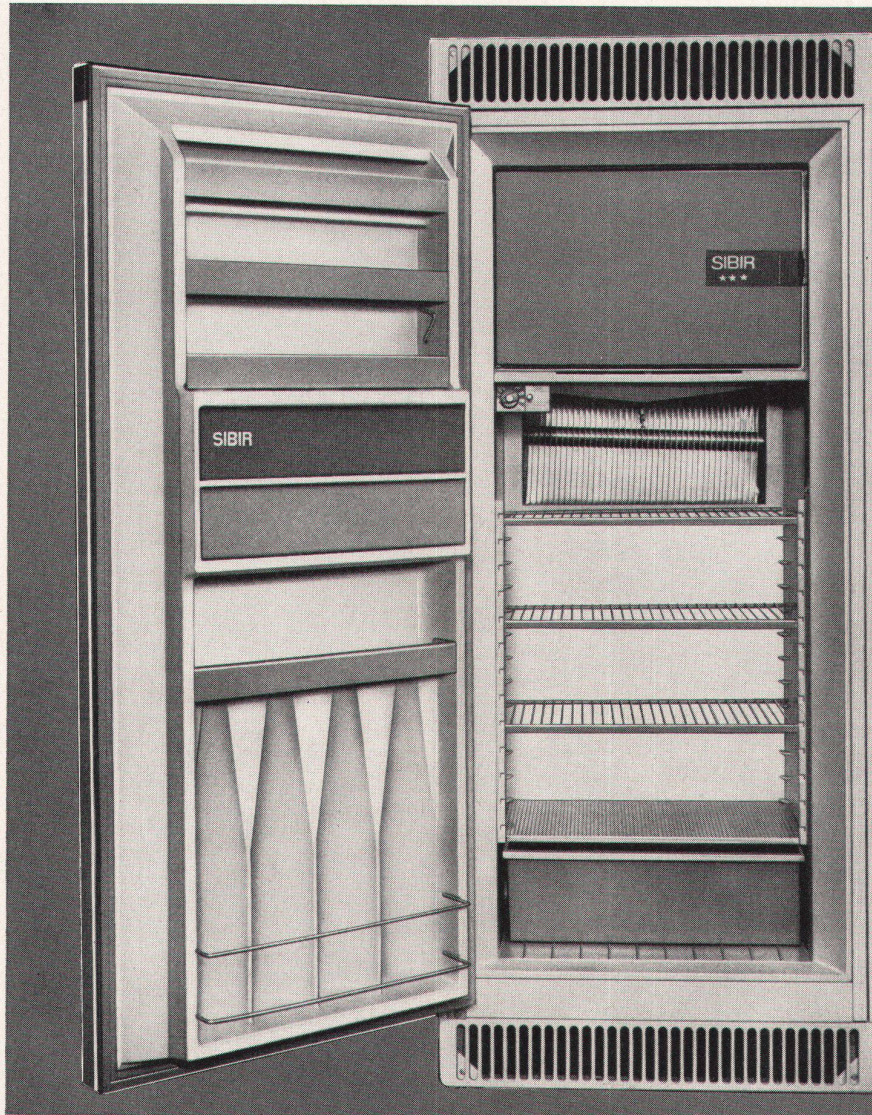

SIBIR

Für jede Wohnungsgröße
ein SIBIR-Einbaumodell

NEU

... der echte
***Zweitemperaturen-
Einbau-Kühlschrank
190 Liter

Der bekannte und bewährte 190-Liter-
***Zweitemperaturen-Kühlschrank mit
dem aussergewöhnlich grossen Tief-
kühlfach von 24 Liter (stets -18°), jetzt
auch als Einbaumodell erhältlich.

Vollautomatische Abtauung, auto-
matische Tropfwasser-Ableitung und
Verdunstung, Magnetband-Türe, kurz,
ein Kühlschrank, seiner Zeit um Jahre
voraus.

Damit umfasst das SIBIR-Einbau-
schrank-Programm
**4 verschiedene Modelle von 60 bis 190
Liter Inhalt**

Für jede Wohnungsgröße ein SIBIR.

Eine Bestellung, ein Mengenrabatt,
eine Garantie, ein Service.

Verlangen Sie Prospekte, Mass-
blätter und Offerten beim Fachhandel
oder bei unserer Verkaufsabteilung.

SIBIR, Kühlapparate GmbH Schlieren
ZH, Telefon 051 988444