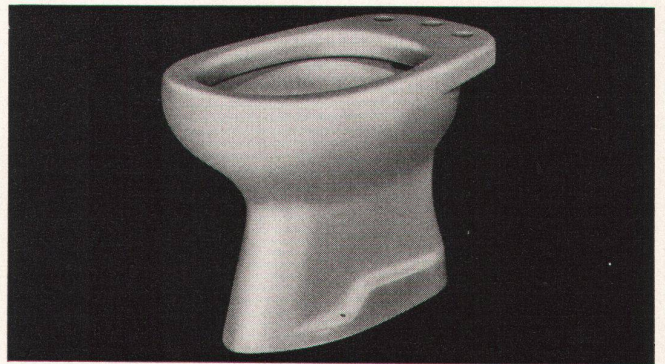

BAG **TURGI**

PANAMA, das neue Bidet

mit eingebautem keramischem Siphon
und verdecktem Abgang

SWB-Auszeichnung
«Die gute Form 1962»

Verkauf durch den Sanitär-Großhandel

Kera-Werke AG. Laufenburg / AG

Die bewährte