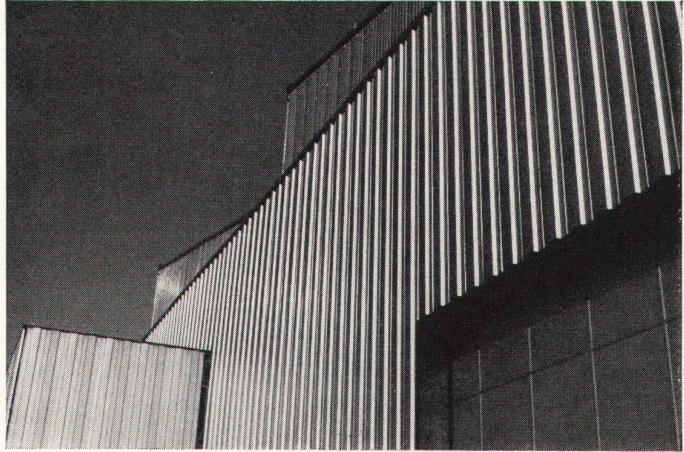

Profil-Blech

für Hochbauten

- erlauben große Stützweiten
- sind einfach und schnell zu montieren
- sparen Arbeit, Material und Zubehör
- lassen sich bei Frost verlegen
- sind sofort trittfest und belastbar

Dr. Ing. Koenig AG   Dietikon   Telefon 051 / 88 26 61   Abt. Hochbautechnik

KOENIG