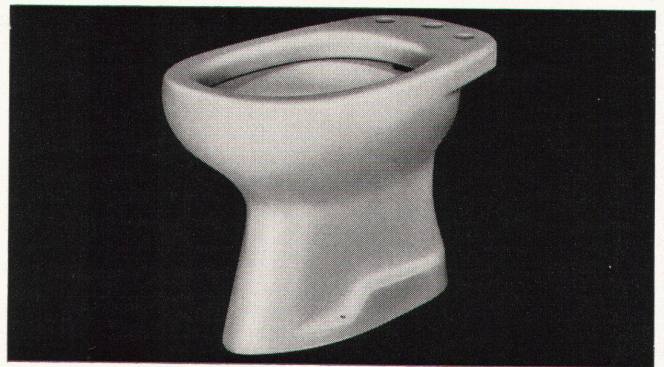

PANAMA, das neue Bidet

mit eingebautem keramischem Siphon
und verdecktem Abgang

SWB-Auszeichnung
«Die gute Form 1962»

Verkauf durch den Sanitär-Großhandel

Kera-Werke AG. Laufenburg/AG

Zürich Tel. (051) 23 63 82
Luzern Tel. (041) 6 37 75
Chur Tel. (081) 2 17 51
Lausanne Tel. (021) 26 32 01
Lugano Tel. (091) 2 09 05
St. Gallen Tel. (071) 22 72 56

W. BAUMANN HORGEN

Kipptore / Lamellenstoren / Stoffstoren / Jalousieladen / Rolladen

Horgen (051) 92 40 57