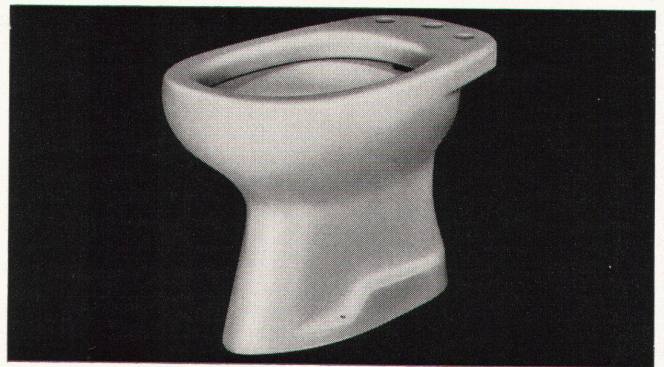

**Download PDF:** 04.04.2026

**ETH-Bibliothek Zürich, E-Periodica, <https://www.e-periodica.ch>**

**Auf einen  
einzigem  
Fingerdruck:  
blendend sauber  
und  
schonend waschen**

Das Geheimnis der Merker-Bianca liegt im Aufbau des Waschprogrammes \* im dreimaligen gründlichen Spülen bei erhöhtem Wasserstand \* in der besonderen Trommellochung, die ein gründlicheres Durchfluten und schonendere Behandlung der Wäsche gewährleistet \* Die robuste Bauart hält härtesten Beanspruchungen stand. In Hunderten von öffentlichen Waschanlagen wird das bei pausenlosem Einsatz täglich bewiesen \* Das ist Ihre Merker-Bianca, der Schweizer Waschautomat mit der sprichwörtlichen Zuverlässigkeit und dem vorbildlichen Service.

**Merker  
Bianca**

Merker AG, Baden – Verkauf und Beratung durch Sanitas AG, Zürich  
Bern – St. Gallen – Basel

**PANAMA, das neue Bidet**

mit eingebautem keramischem Siphon  
und verdecktem Abgang

SWB-Auszeichnung  
«Die gute Form 1962»