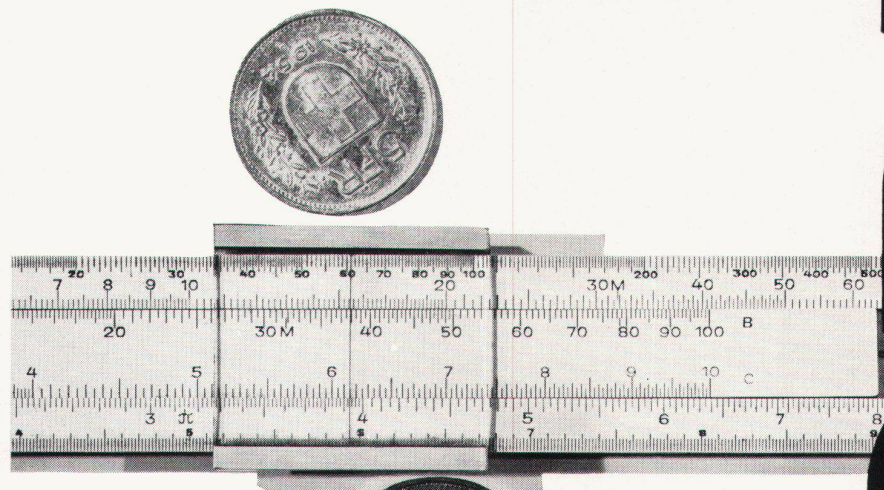

Download PDF: 03.04.2026

ETH-Bibliothek Zürich, E-Periodica, <https://www.e-periodica.ch>

Bessere Masse ...

Weniger Verschnitt ...

Mehr Gewinn ...

NOVOPAN

Bessere Masse –
mehr Gewinn!
NOVOPAN wird nun
in den beiden Ideal-
massen 280 x 175 cm
und 413 x 183 cm
fabriziert.
Bei geringstem Ver-
schnitt garantieren
diese Dimensionen
eine
optimale Ausnützung.