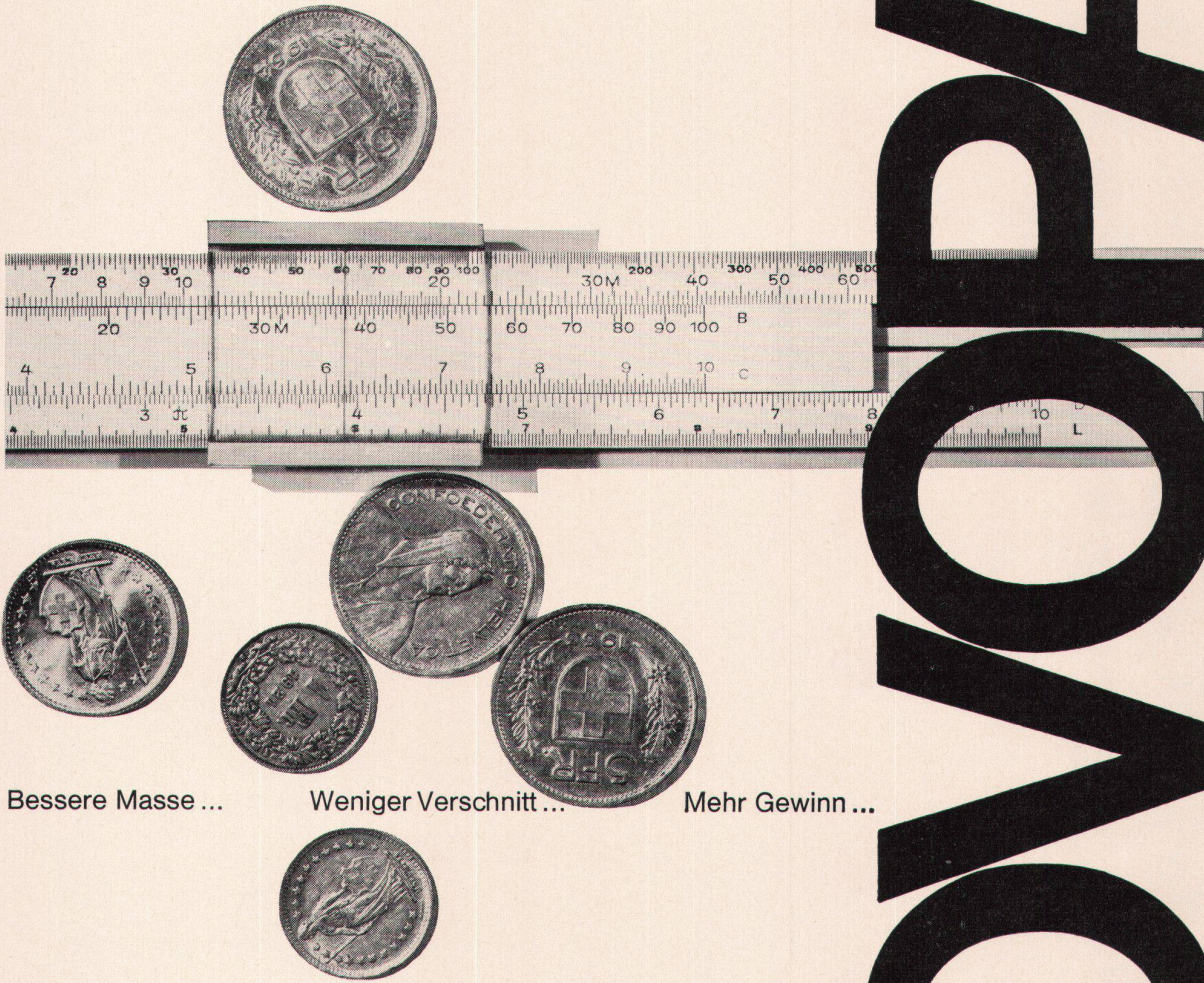

Download PDF: 05.04.2026

ETH-Bibliothek Zürich, E-Periodica, <https://www.e-periodica.ch>

Bessere Masse ...

Weniger Verschnitt ...

Mehr Gewinn ...

NOVOPAN

Bessere Masse –
mehr Gewinn!
NOVOPAN wird nun
in den beiden Ideal-
massen 280x175 cm
und 413x183 cm
fabriziert.
Bei geringstem Ver-
schnitt garantieren
diese Dimensionen
eine
optimale Ausnützung.