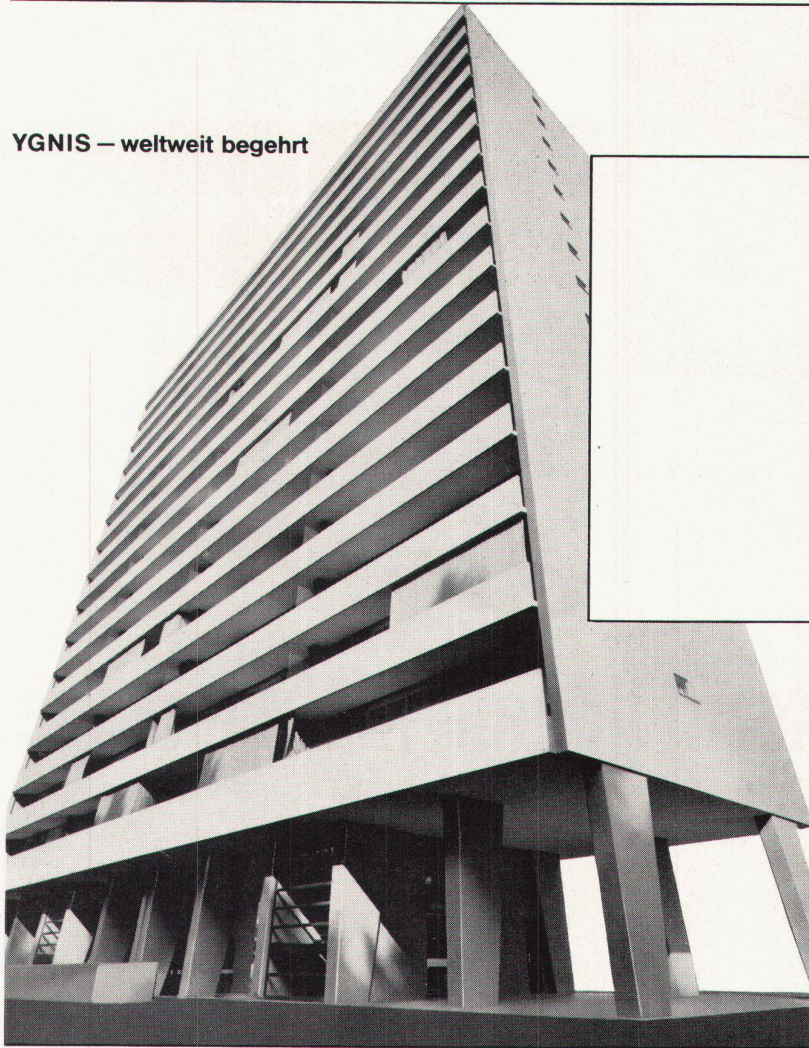

YGNIS – weltweit begehrt