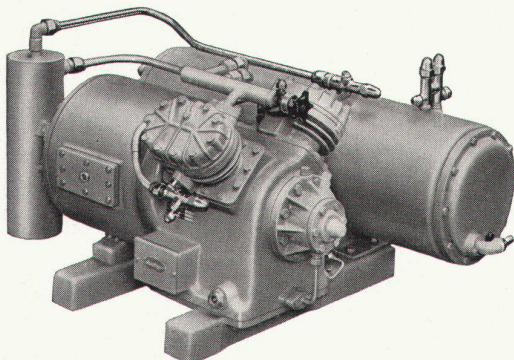

Autofrigor

Kühl-, Gefrier- und Klima-Anlagen

mit dem neuen, hermetisch geschlossenen Kühlautomaten «Hermetofrigor» für jeden industriellen und gewerblichen Zweck.

Autofrigor AG, Zürich

Schaffhauserstraße 473
Telephon (051) 48 15 55