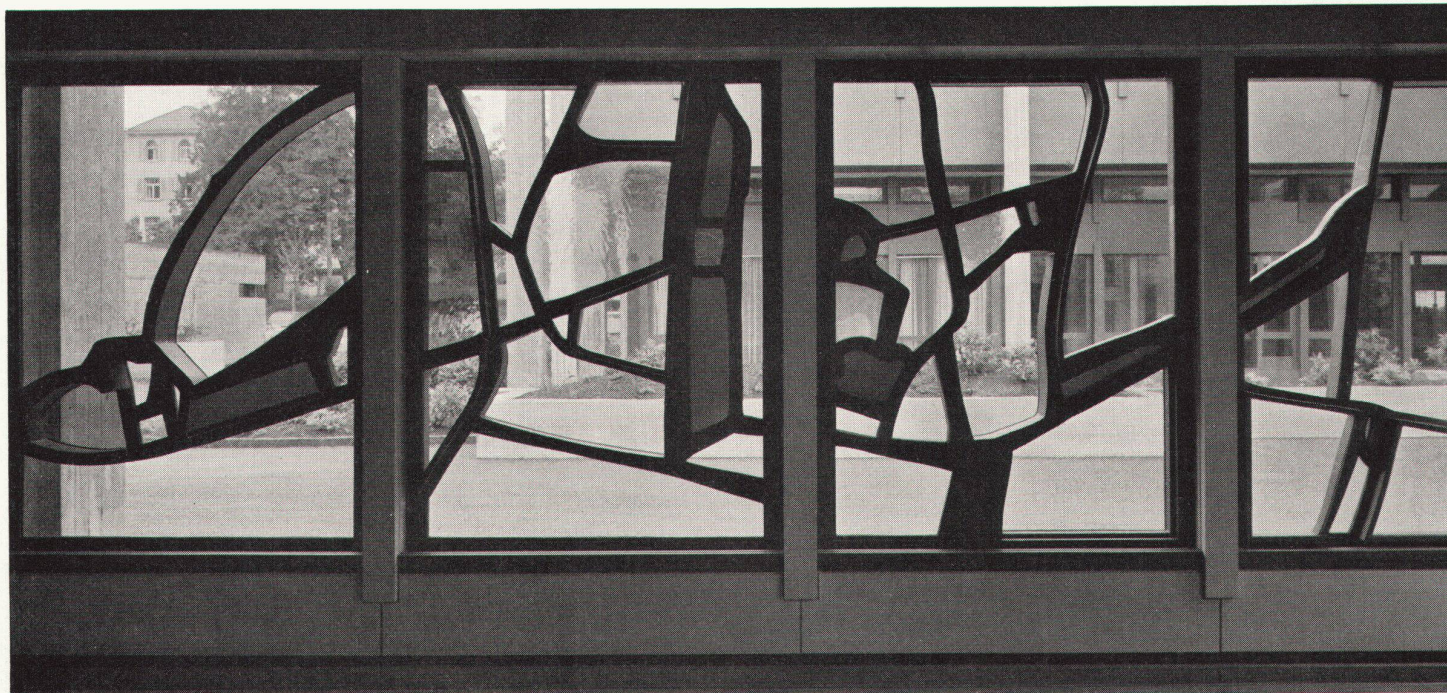

Metallfassaden und Metallfenster

Hochschule St.Gallen. Projektierung der Fassaden- und Fensterkonstruktionen. Fenster, Pfeiler, Brüstungsverkleidungen, Vordach und Eingangspartie in Eisen. Abbildung: Stahl-Glas-Komposition in der Aula von Coghuf.

Keller-Metallbau
St.Jakob-Str. 11, St.Gallen
Telefon (071) 24 82 33