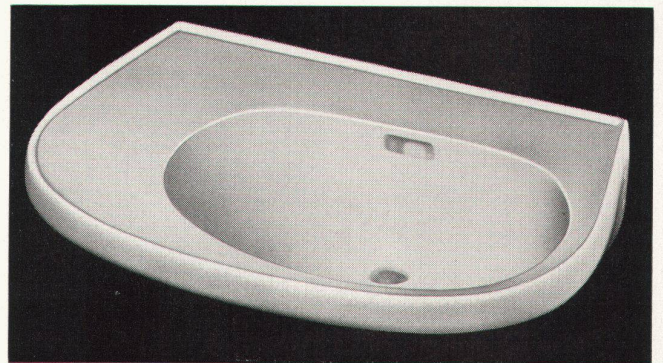

Sitzneigung, korrekte Sitztiefe, ganz Schaumgummi-Polsterung. In Palisander mit Metallfüßen oder in Nußbaum mit Holzfüßen.

hugo peters bett u. polster werkstatt swb

Ausstellung Bellevuehaus, Limmatquai 3,
Zürich 1, Telefon (051) 24 73 79

Douchen-Vorhangstange 650, verchromt, solide Ausführung, ohne Deckenstützen. Anfertigung nach Skizze, gerade, U-, L- oder trapezförmig.
Sanitär-Bedarf AG Zürich 8/32, Sanitäre Apparate und Armaturen
Kreuzstrasse 54, Telefon 051/24 67 33

Sabez

Vorhang stange 650

NEU Waschtisch ASTRA mit breiter Abstellfläche

72 × 50 cm,
weiß und farbig

SWB-Auszeichnung:
Die gute Form 1963

Verkauf durch die Sanitär-Grossisten

Kera-Werke AG. Laufenburg/AG

FORMICA* IN DER MODERNEN KÜCHE