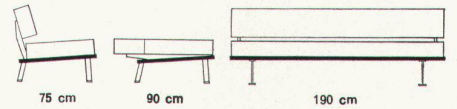

Elita 58 – das elegante Liegesofa – mit den vielen Gestaltungsmöglichkeiten. Aus eigener Werkstatt. Erhältlich mit Armlehnen.

Variante: Elita 61 mit Armlehnen und 6 losen Kissen.

Sitzneigung, korrekte Sitztiefe, ganz Schaumgummi-Polsterung. In Palisander mit Metallfüßen oder in Nußbaum mit Holzfüßen.

hugo peters bett u. polster werkstatt swb

Ausstellung Bellevuehaus, Limmatquai 3,
Zürich 1, Telefon (051) 24 73 79

Douchen-Vorhangstange 650, verchromt, solide Ausführung, ohne Deckenstützen. Anfertigung nach Skizze, gerade, U-, L- oder trapezförmig.
Sanitär-Bedarf AG Zürich 8/32, Sanitäre Apparate und Armaturen
Kreuzstrasse 54, Telefon 051/24 67 33