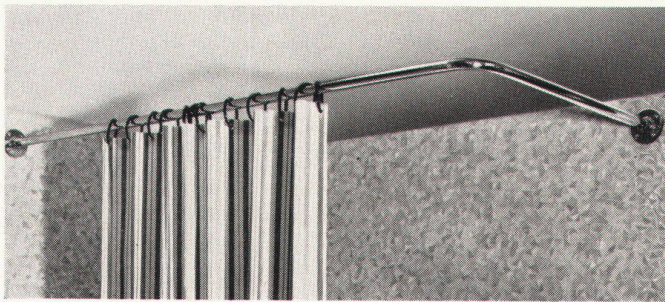

Elita 58 – das elegante Liegesofa – mit den vielen Gestaltungsmöglichkeiten. Aus eigener Werkstatt. Erhältlich mit Armlehnen.

Variante: Elita 61 mit Armlehnen und 6 losen Kissen.

Sitzneigung, korrekte Sitztiefe, ganz Schaumgummi-Polsterung. In Palisander mit Metallfüßen oder in Nußbaum mit Holzfüßen.

hugo peters bett u. polster werkstatt swb

Ausstellung Bellevuehaus, Limmatquai 3,
Zürich 1, Telefon (051) 24 73 79

Douchen-Vorhangstange 650, verchromt, solide Ausführung, ohne Deckenstützen. Anfertigung nach Skizze, gerade, U-, L- oder trapezförmig.
Sanitär-Bedarf AG Zürich 8/32, Sanitäre Apparate und Armaturen
Kreuzstrasse 54, Telefon 051/24 67 33

Sabez

Vorhang stange 650