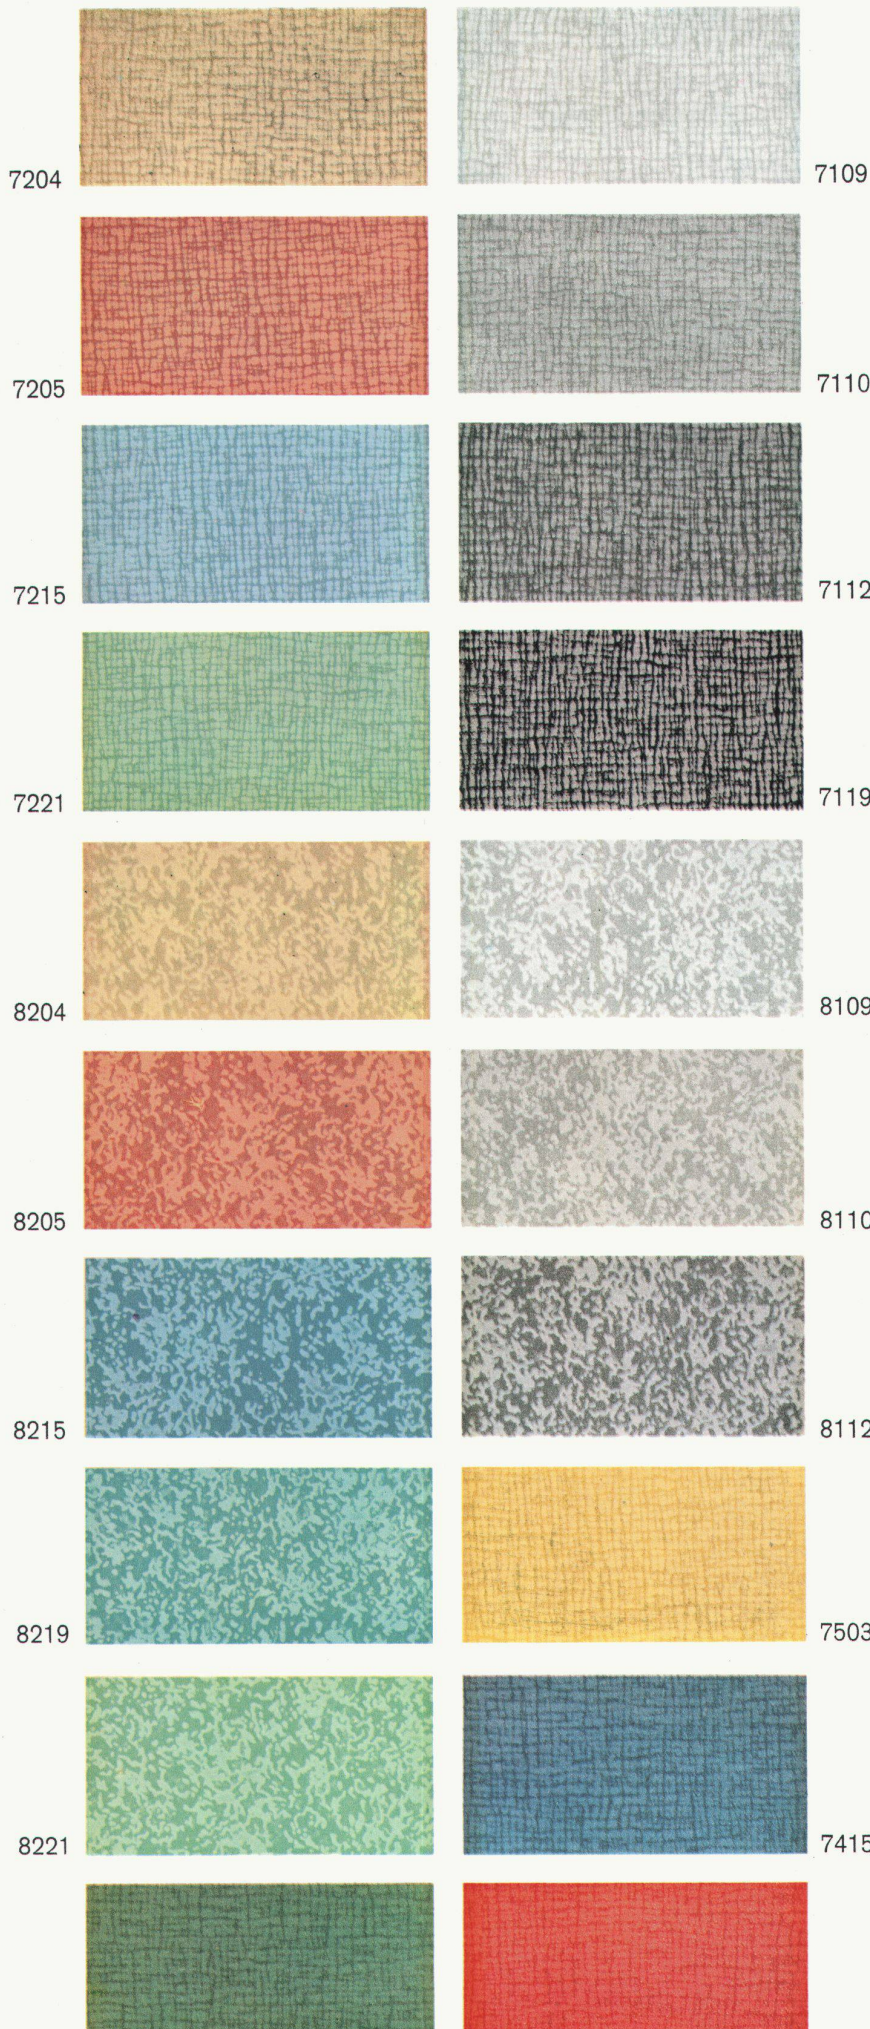

*weich wie ein Teppich...
doux comme un tapis...*

plastrofloor
silent

*unempfindlich wie ein Plastikbelag...
insensible comme un revêtement en plastic*

plastofloor silent

Plastofloor silent ist ein Schweizer Kunststoffbodenbelag mit einer schall- und wärmeisolierenden Jutefilz-Unterschicht. Die in der Masse durchgefärbte PVC-Gehschicht ist mit der Jutefilz-Unterschicht untrennbar verbunden. Plastofloor silent besitzt, dank der PVC/Jutefilz-Kombination, folgende Eigenschaften: schalldämmend, wärmeisolierend, angenehm weich und elastisch zu begehen, dauerhaft, formbeständig, strapazierfähig, kratzunempfindlich, farb- und lichtecht, öl-, fett-, wasser- und weitgehend säurebeständig, leicht zu reinigen, einfach zu verlegen, preisgünstig. Plastofloor silent, mit harmonischer Ton-in-Ton-Farbgebung nach der Landoltschen Farbnormung, ist in 2 Strukturen mit 8 und 13 Farbtönen erhältlich. Plastofloor silent ermöglicht eine gediegene und grosszügige Raumgestaltung.