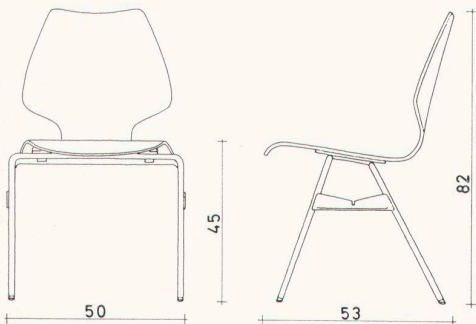

F 1

**Die Form**  
**Die Art**  
**Die Qualität**  
**Der Preis**

**sehen**  
**sitzen**  
**kuppeln**  
**stapeln**

Modell 4/28 S, Gestell  
 Stahlrohr verchromt.  
 Kupplungsplatte fest  
 mit dem Stuhl verbun-  
 den, Schale Preßholz

Dank dem neuartigen  
 Gestell können Sie  
 ohne Hilfsmittel  
 beliebig lange Reihen  
 zusammenkuppeln.

Entwurf: Kurt Culetto  
 Auszeichnung:  
 «Die gute Form 1963»

bequem zum Sitzen  
 leicht zum Kuppeln  
 gut zum Stapeln