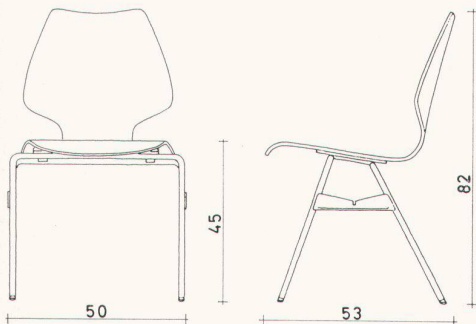

F 1

**Die Form**  
**Die Art**  
**Die Qualität**  
**Der Preis**

**sehen**  
**sitzen**  
**kuppeln**  
**stapeln**

Modell 4/28 S, Gestell  
 Stahlrohr verchromt.  
 Kupplungsplatte fest  
 mit dem Stuhl verbun-  
 den, Schale Preßholz

Dank dem neuartigen  
 Gestell können Sie  
 ohne Hilfsmittel  
 beliebig lange Reihen  
 zusammenkuppeln.

Entwurf: Kurt Culetto  
 Auszeichnung:  
 «Die gute Form 1963»

bequem zum Sitzen  
 leicht zum Kuppeln  
 gut zum Stapeln