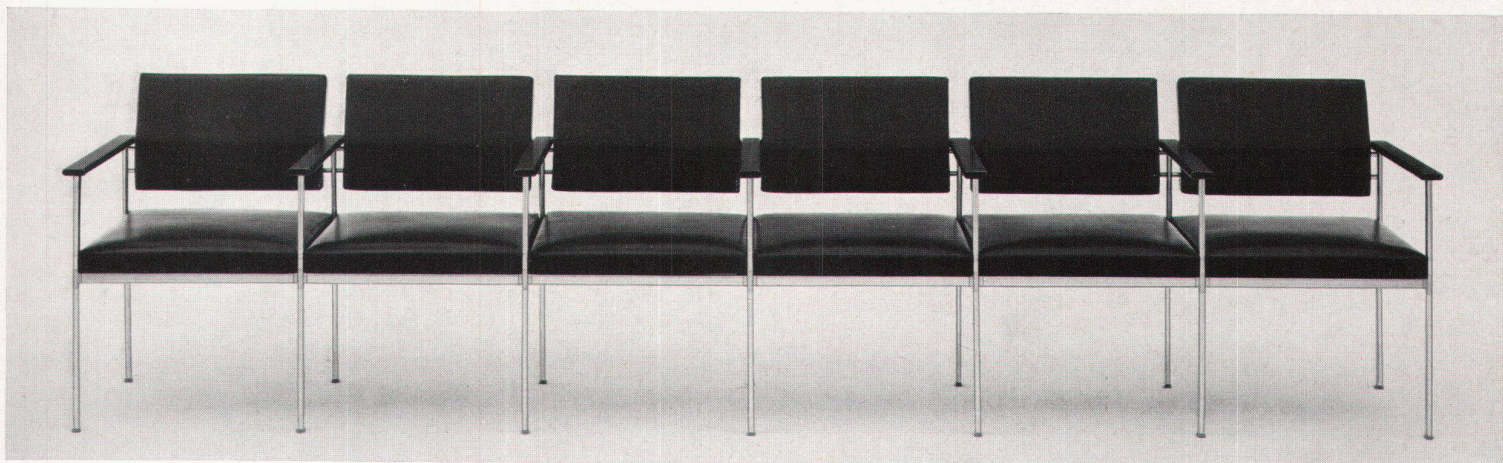

Adresse: _____

tische
stühle
objekt-
einrichtung

Design E. Moeckl

Lübke & Rolf · 484 Rheda/Westfalen

Lübke

Das Lübke-Moeckl-Programm prägt im konstruktiven Aufbau, in dem verwendeten Material und der Gesamtgestaltung eine neue Konzeption in der Sitzmöbel- und Tisch-Herstellung. Die klare Linienführung der Modelle wird durch die Verwendung des flachovalen Aluminium-Profiles aller gleich starken vertikalen und horizontalen Streben unterstrichen. Patentierte mehrdimensionale Verbindungselemente, fest oder lösbar, sind die Grundlage für Einzelmodelle oder für beliebig lange Reihen- bzw. Sessel-Tisch-Sessel-Kombinationen.