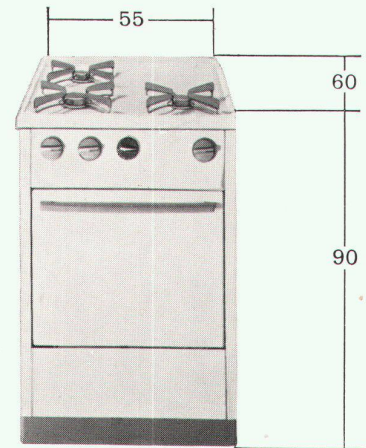

Vielfältiges Angebot:

Normalmodelle mit 3 und 4 Kochstellen sowie mannigfaltige Spezialausführungen. Abschlussdeckel, Geräteschublade und Abstellplatten werden als Zubehör geschätzt.

Genormte Abmessungen 55/60/90. Höhe variabel nach Wunsch 80+85.