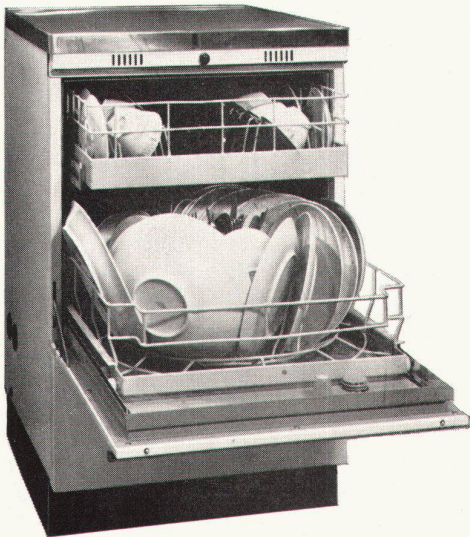

super cat

Super cat - der preisgünstige Geschirrspül-Vollautomat

Schweizer Qualitätsprodukt

Ist ohne weiteres in jede schweizerische Norm-Küche — auch mit durchgehendem Sockel — einzubauen.

Höhe: 862,0 mm mit Sockel
762,0 mm ohne Sockel
Breite: 547,0 mm
Tiefe: 571,5 mm

Grosses Fassungsvermögen

1 Jahr Garantie

Einbaumodell Fr. 1850.-
Freistehendes Modell Fr. 1985.-

Verlangen Sie Prospekte

HAPAG Aarau Buchserstrasse 57 Telefon 064 / 4 26 41

JRG

Maestro

Boiler-Sicherheits-Gruppen

Um an beiden Kaltwasser-Abgängen die gleichen Druckverhältnisse zu ermöglichen, haben wir die bestbewährten Junior-Gruppen mit zweitem Kaltwasseranschluss zur JRG-Maestro weiterentwickelt. Das Druckreduzierventil wurde dabei eine Dimension grösser als das Sicherheitsventil und die beiden Abgänge gebaut. In dieser Ausführung ermöglicht die Armatur eine fachgerechte Installation.

Verlangen Sie bitte den Prospekt.

J. & R. Gunzenhauser AG. Sissach Tel. 061-85 14 71