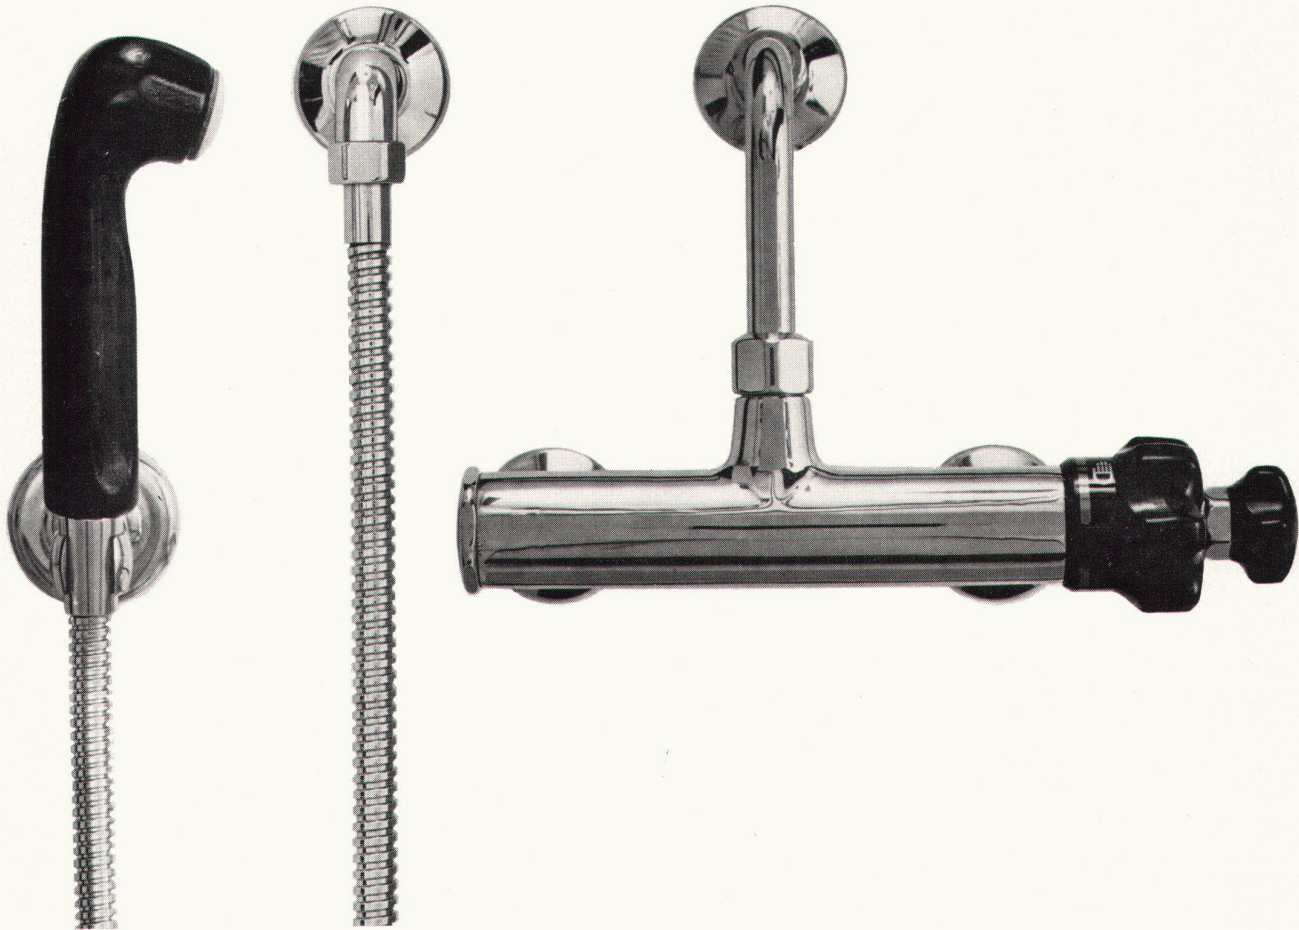

arwa

**«arwa-therm» Misch-
automaten**

Duschenbatterien

**Anschluss wie eine Normal-
batterie, keine Verteuerung
der Installation.**

Der «arwa-therm» kann als
thermischer Mischautomat ohne
Rückschlagventile an jede normale
Installation, wie die handelsüblichen
Mischbatterien, angeschlossen
werden.

Beim Ausbleiben des Kaltwasser-
Zuflusses wird der Heisswasser-
Zufluss automatisch und plötzlich
unterbunden, so dass keine
Verbrühungsgefahr besteht.

Wassersparnis

Temperatur und Menge des
Wassers können unabhängig von-
einander gewählt und eingestellt
werden.

Armaturenfabrik Wallisellen AG
Neue Winterthurerstrasse 120
Telephon 051 93 31 77

Atelier Plancherel/Doswald

Duschenbatterien

Kat.-Nr. 12200

12230

12255