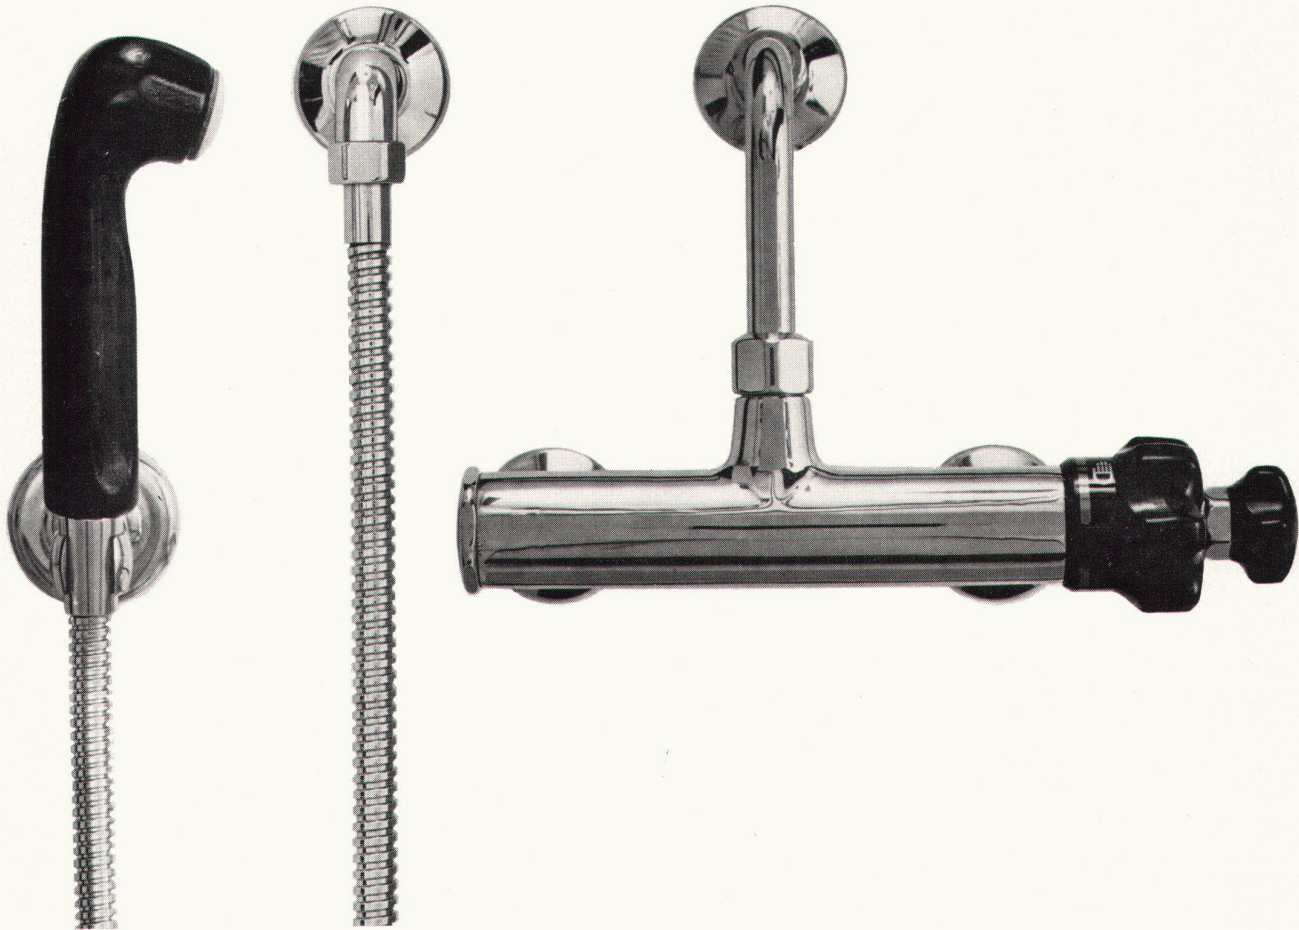

**arwa**

**«arwa-therm» Misch-automaten**

**Duschenbatterien**

**Anschluss wie eine Normal-batterie, keine Verteuerung der Installation.**

Der «arwa-therm» kann als thermischer Mischautomat ohne Rückschlagventile an jede normale Installation, wie die handelsüblichen Mischbatterien, angeschlossen werden.