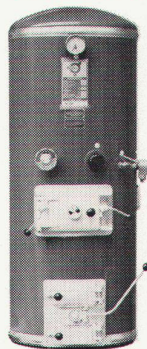

MG

Die Eleganz des Materials
die Ruhe der Proportionen
die zweckmässigsten Masse
im neuen Thut-Schlafzimmer

Kollektion Kurt Thut
Innenarchitekt SWB

Bon 1

einsenden an: **Möbelgenossenschaft**

Für eingesandten Bon erhalten Sie Prospekte der Kollektion Thut

Name:

Adresse:

Basel: Güterstrasse 133 Telephon 061 34 31 10 — **Biel:** Aarbergstrasse 5
Tel. 032 279 61 — **Lausanne:** 75, rue de Genève Téléphone 021 25 74 22
Zürich: Zweierstrasse 129 Tel. 051 35 45 65

Er ist aus Kupfer

protherm -Heizkessel besitzen Kupferboiler. Warum? Kupfer rostet nicht, unterliegt kaum der Abnutzung und vor allem: es leitet die Wärme so schnell und so vollkommen, wie kein anderes vergleichbares Metall. Protherm-Heizkessel sind deshalb wirtschaftlicher. Zudem sind sie besonders formschön gestaltet, haben 5 Jahre Garantie und können mit der Sevenday-Automatic, der idealen Elesta-Aussensteuerung, ausgerüstet werden. Lassen Sie sich dokumentieren.

Kombi-Heizkessel mit Kupferboiler aus Schweden

PROTHERM AG Zürich Militärstr. 90 Tel. 051/25 76 55
Niederlassungen:

Locarno Tel. 093/7 47 32 Genf Tel. 022/42 32 60