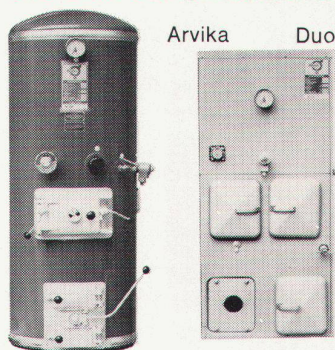

Kombi-Heizkessel mit Kupferboiler aus Schweden

PROTHERM AG Zürich Militärstr. 90 Tel. 051/25 76 55
Niederlassungen:

Locarno Tel. 093/7 47 32 Genf Tel. 022/42 32 60