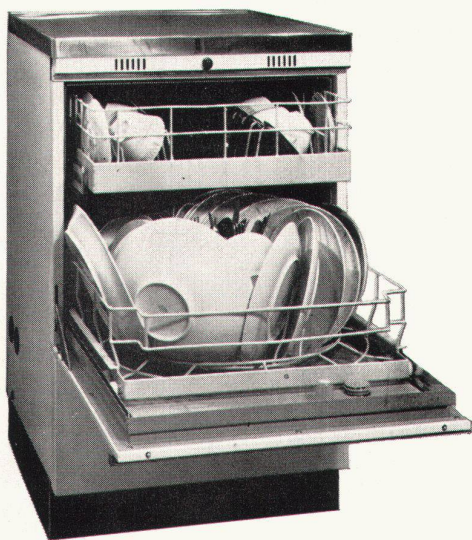

Supercat - der preisgünstige Geschirrspül-Vollautomat

Schweizer Qualitätsprodukt

Ist ohne weiteres in jede schweizerische Norm-Küche – auch mit durchgehendem Sockel – einzubauen.

Höhe:	862,0 mm mit Sockel
	762,0 mm ohne Sockel
Breite:	547,0 mm
Tiefe:	571,5 mm

Grosses Fassungsvermögen

1 Jahr Garantie

Einbaumodell Fr. 1850.-
Freistehendes Modell Fr. 1985.-

Verlangen Sie Prospekte

HAPAG Aarau Buchserstrasse 57 Telefon 064 / 4 26 41