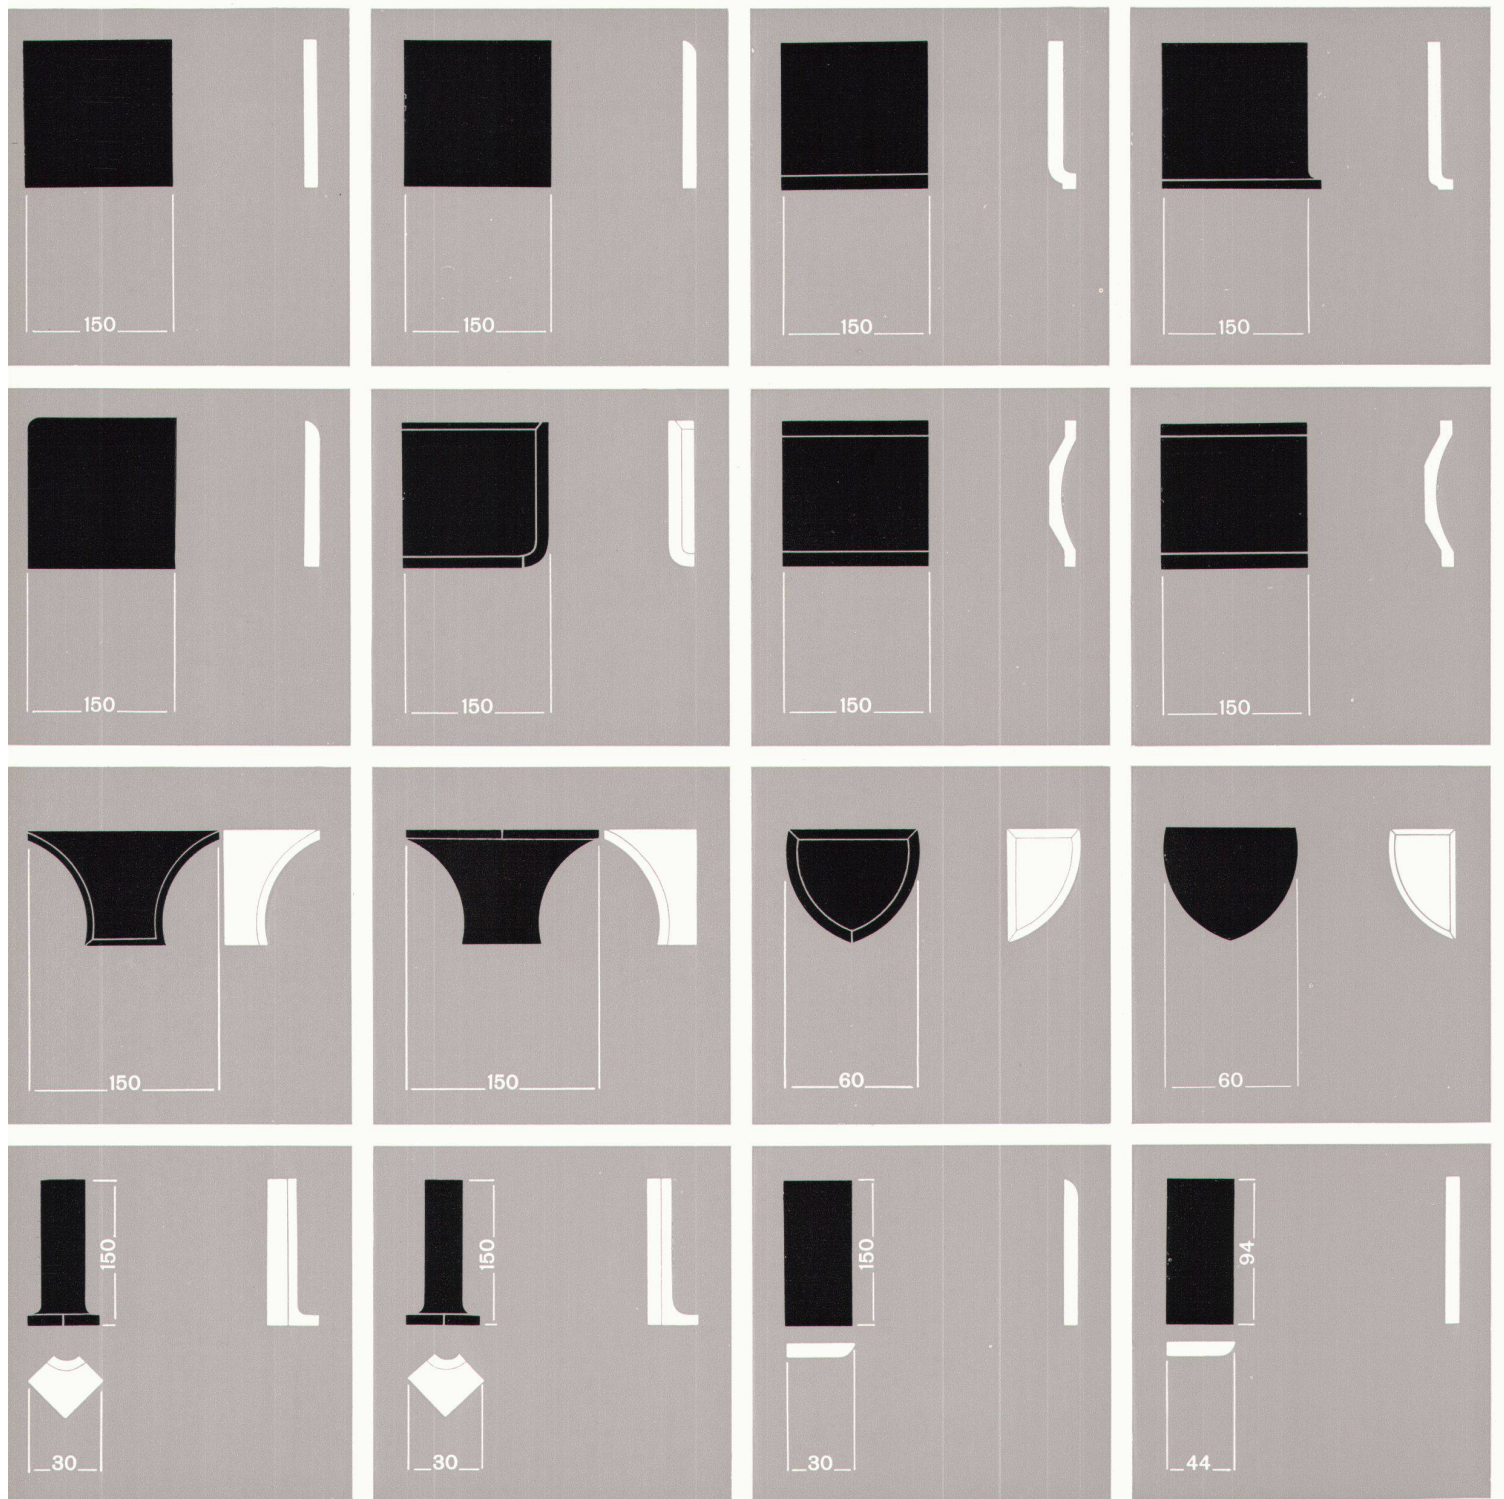

laubt es, beim Bau einer Klinik die vorteilhafteste Farbtonung zu wählen.

Keramische Wand- und Bodenplatten

Einige Beispiele von Formstücken

Eine überraschend große Auswahl verschiedenartiger Formstücke erlaubt es dem Architekten, die Plattenbeläge immer technisch einwandfrei abzuschließen. Diese Formstücke werden in den Fabrikationsfarben hergestellt.