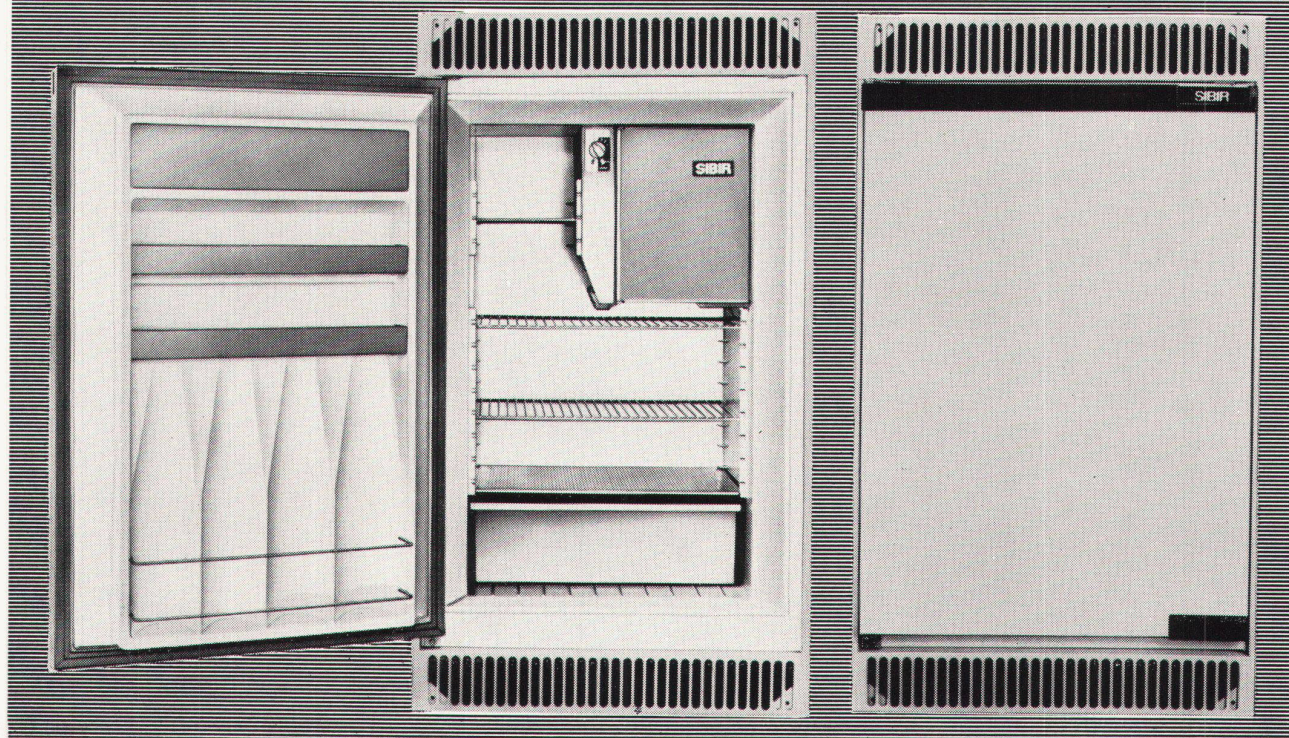

Kera-Werke AG. Laufenburg/AG

SIBIR

neu für grosse Wohnungen SIBIR- Einbau- Kühlschrank 120 Liter

Der lang erwartete grosse SIBIR-Einbaukühlschrank ist da! Wie das bereits berühmte Sockelmodell ist auch der 120-Liter-Einbautyp ein **echter Zweitemperaturschrank** mit getrennter Kälteerzeugung für Tiefkühlteil und Normalschrank. Die vollautomatische Abtauung, die automatische Tauwasser-Ableitung und -Verdunstung, und die Magnetbandtüre zeigen, dass der neue E 120 auch punkto Komfort und Ausrüstung an der Spitze steht.