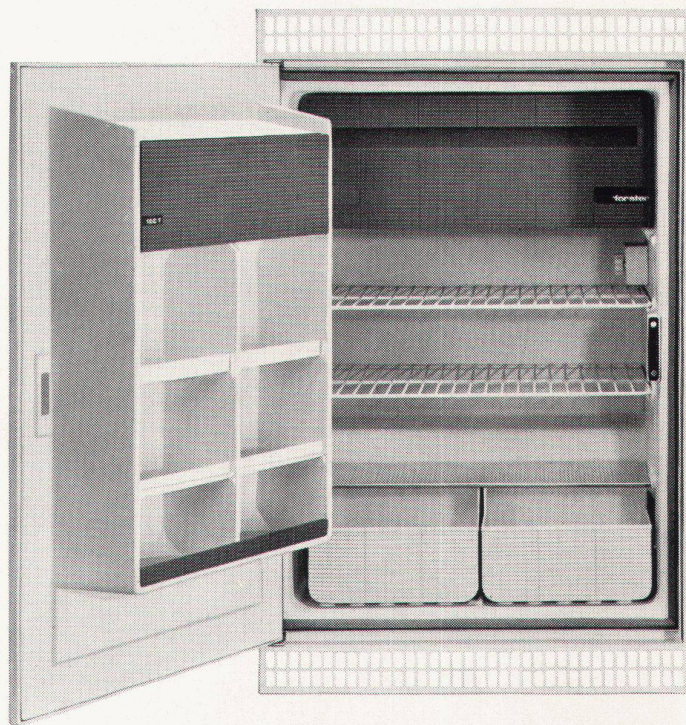

150 l Kompressor Fr. 485.- exkl. Gemüseschalen

Eignet sich für bündigen Fronteinbau. Raumsparende Konstruktion.

17 l Tiefkühlfach für Temperaturen bis -18° C. Grosse Eiswürfelschublade. Raffinierter, besonders grosser Türausbau mit verstellbaren Ablaren, Butter- und Käsefach, sowie Halter für 14 Eier, fasst 4 Literflaschen. Wichtig für die Reinigung: Der Frontrahmen mit den beiden Lüftungsgittern lässt sich leicht wegnehmen.

Garantie: Kühlaggregat 5 Jahre.

Forster schafft einen neuen Standard für Qualität, Leistung und Komfort im schweizerischen Kühlschranksbau.

Bitte verlangen Sie Offerte und Spezialprospekt.

Beratung in allen Einbaufragen.

150 l Kompressor