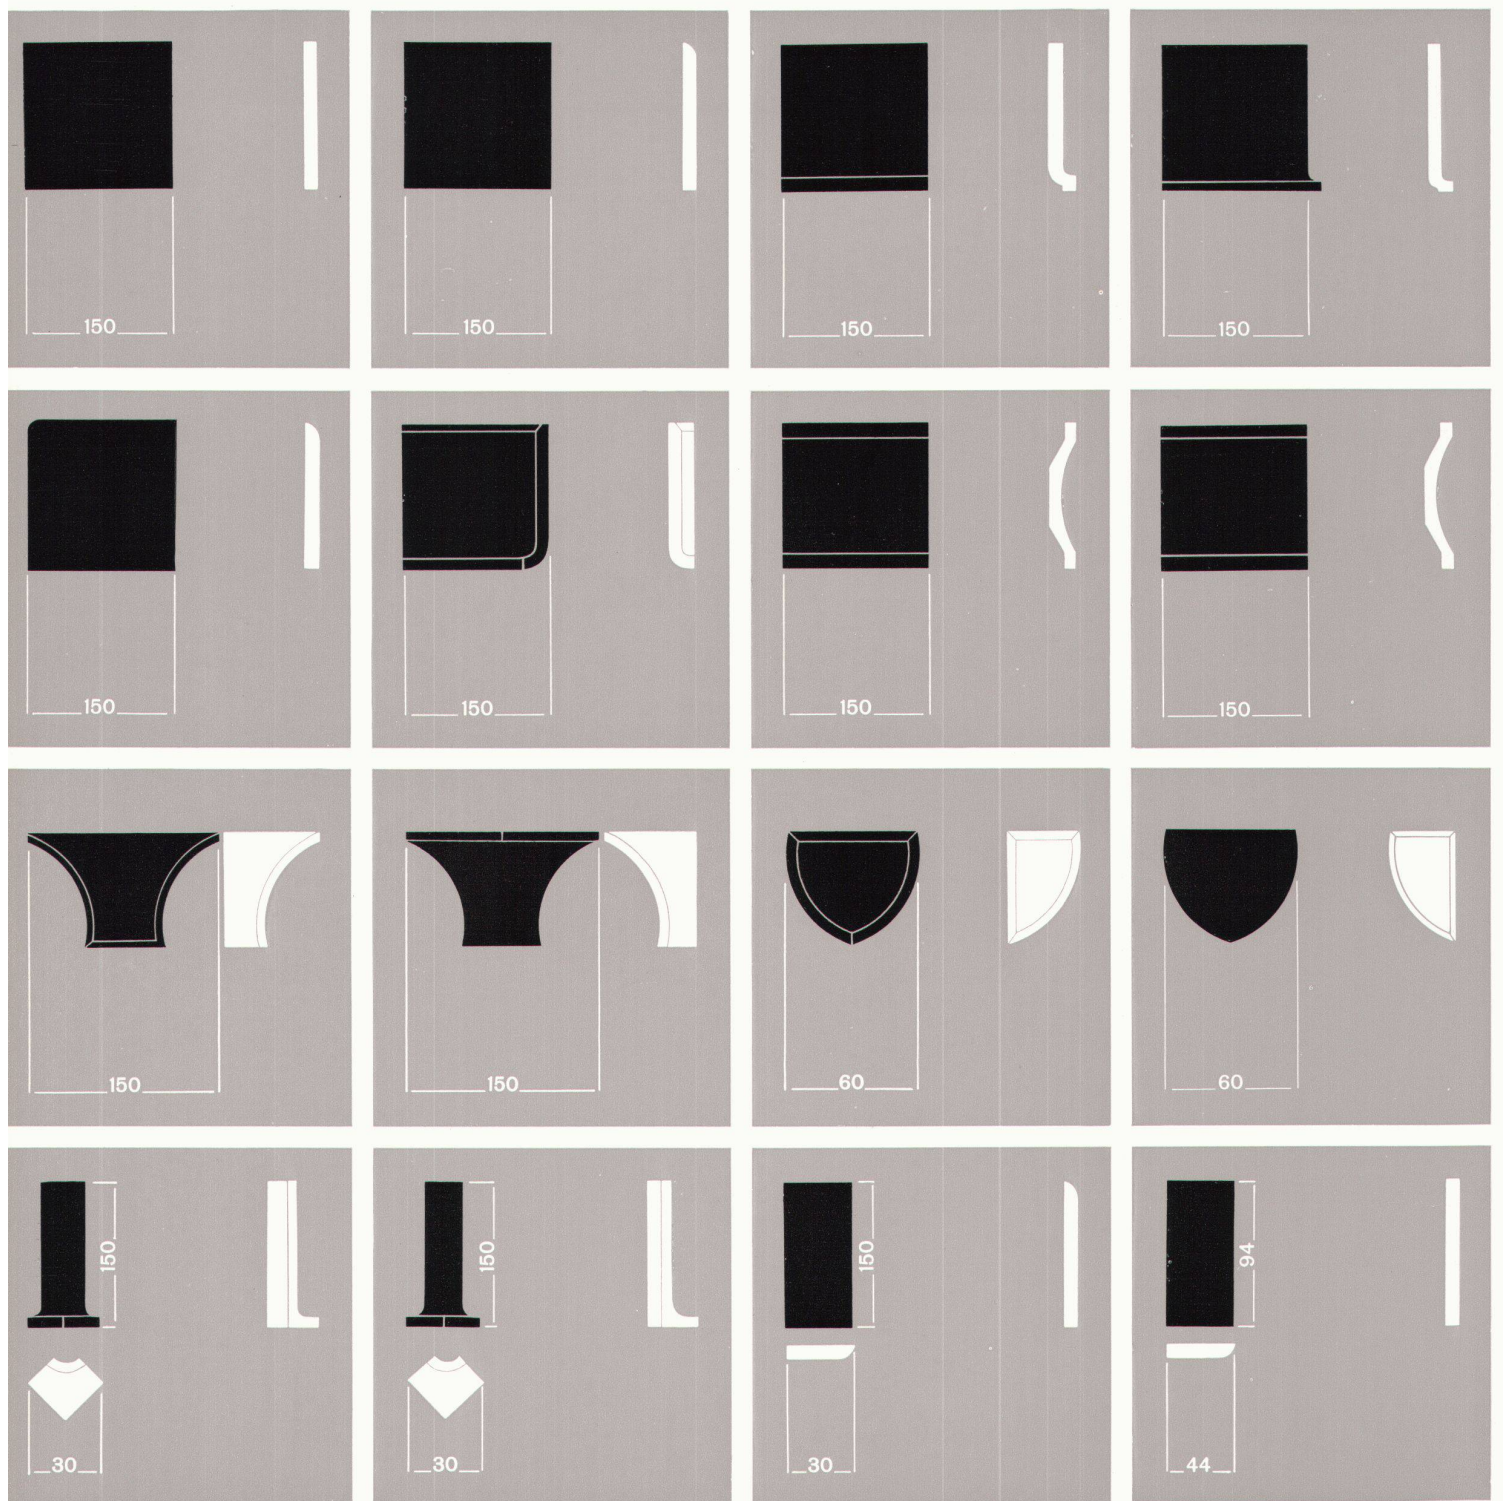

laubt es, beim Bau einer Klinik die vorteilhafteste Farbtonung zu wählen.

Keramische Wand- und Bodenplatten

Einige Beispiele von Formstücken

Eine überraschend große Auswahl verschiedenartiger Formstücke erlaubt es dem Architekten, die Plattenbeläge immer technisch einwandfrei abzuschließen. Diese Formstücke werden in den Fabrikationsfarben hergestellt.