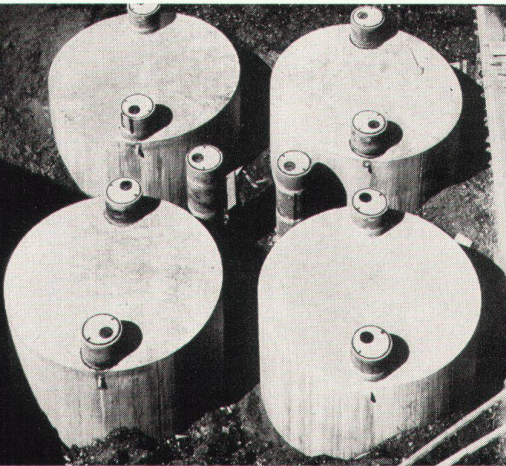

spezialauskleidung seit 35 jahren erprobt

tankbau

otto schneider zürich

frohburgstr. 188 zürich 6

telefon 051-26 35 05

Sabez liefert prompt ab Lager Waschautomaten Unimatic 4 und 6 kg,
Adora Diva 3,5 – 4 kg, Wäschetrockner Adora Tropic
Sanitär-Bedarf AG Zürich 8/32, Sanitäre Apparate und Armaturen
Kreuzstrasse 54, Telefon 051/24 67 33