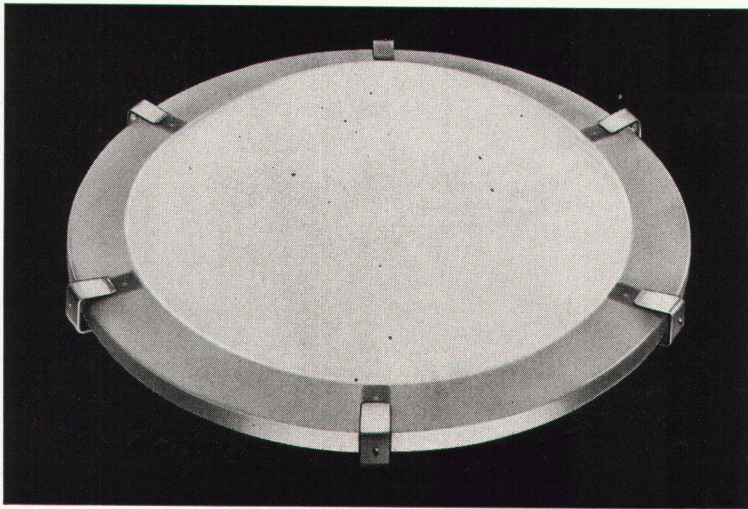

Für bestes Tageslicht

Armiplast

Lichtkuppeln

witterungsbeständig
schlagfest
wärmeisolierend

METALLWARENFABRIK ZUG

Abteilung Baustoffe

Telephon 042 4 01 51

**METALL
ZUG**

Armiplast aus glasfaserarmiertem Polyester
ein neuzeitliches Qualitätsprodukt der altbekannten Metallwarenfabrik Zug

JOHNS-MANVILLE FESCO BOARD

...KANN MIT DEM MESSER
WIE KÄSE
ZERSCHNITTEN WERDEN

Eine Sensation für Europa.
FESCO BOARD ist die bisher beste Dachisolierplatte mit einzigartigen Eigenschaften:
anorganisch . fäulnissicher
unverbrennbar . wasserabstossend
volumenbeständig . trittfest
nicht brüchig . unverrottbar

FESCO BOARD wird vom Facharbeiter rasch, gut und gern verlegt: saubere, einwandfreie Montage, bei geringerem Arbeitsaufwand. Die mit FESCO BOARD erzielte Qualitätssteigerung berechtigt zu erhöhten Garantiezusicherungen. Mit diesem neuen Material lassen sich auch noch viele andere Isolierprobleme im Häuserbau lösen.

Die ideale Voraussetzung für das moderne Flachdach: FESCO BOARD, die anorganische thermische Isolation in Verbindung mit FLEX-STONE-Asbestpappe, die anorganische-minerale Wasserisolation.
Stärken 25/38/51/63/76 mm
Plattengrößen 61,0 x 91,4 cm

In der Schweiz verlegt:
im Grand-Hotel Intercontinental in Genf
in der Fabriques de Tabac Réunies SA
in Serrières/NE

in den Textilwerken Gugelmann, Langenthal
im Hochhaus der Wohnbaugenossenschaft SOLIDARITÄT in Biel
in der Uhrenfabrik Rud. Brügger in Spiez.

JOHNS-MANVILLE
JM
PRODUCTS

FLACHDACH AG

BERN, Pulverweg 58c Tel. 031/41 47 41