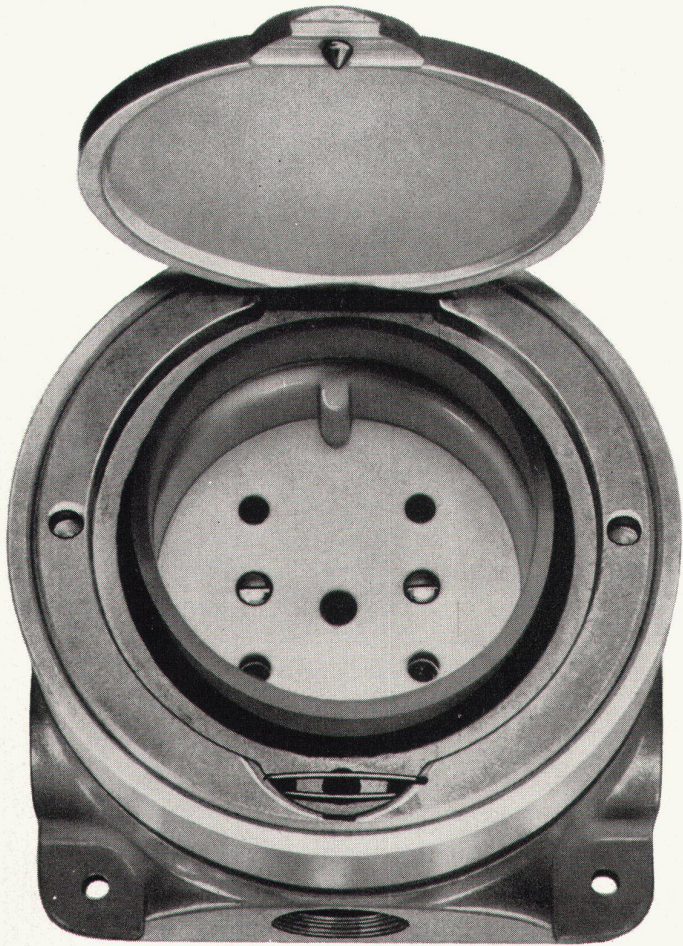

**Regulierbare Bodendosen
mit Abschlussmanschette,
Klappdeckel
und Schnappverschluss**

Oskar Woertz Basel