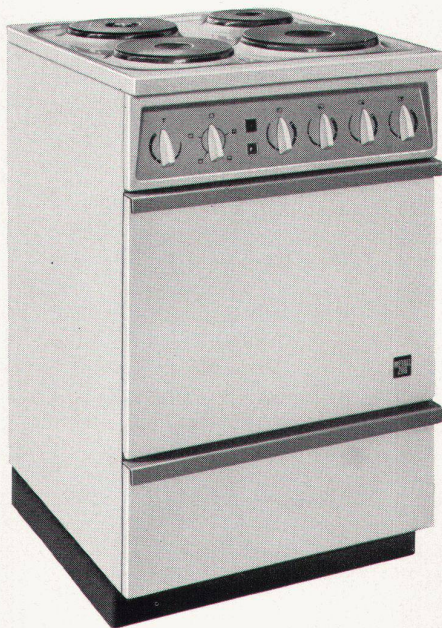

Ernst URINOIRS

Ohne Wasserspülung
geruchlos
Trocken-
Desinfektions-
verfahren
Einfache Reinigung

F. ERNST, ING. AG. ZÜRICH

Weststr. 50/52 Tel. (051) 33 60 66