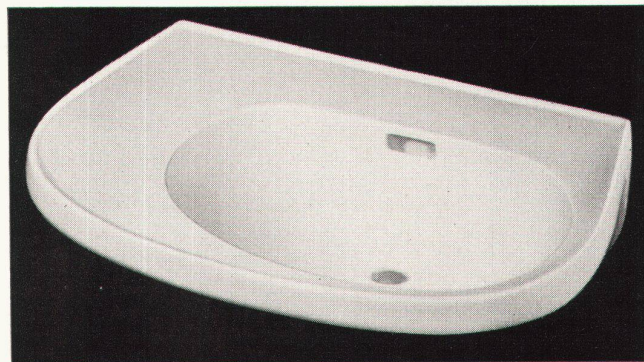

Seit 1895 alle zwei Jahre

Mitglied der Union
 des Foires Internationales

NEU Waschtisch **ASTRA** mit breiter Abstellfläche

72 x 50 cm,
 weiß und farbig

SWB-Auszeichnung:
 Die gute Form 1963

Verkauf durch die Sanitär-Grossisten

Kera-Werke AG. Laufenburg/AG

SIBIR

neu für grosse Wohnungen SIBIR- Einbau- Kühlschrank 120 Liter

Der lang erwartete grosse SIBIR-Einbaukühlschrank ist da! Wie das bereits berühmte Sockelmodell ist auch der 120-Liter-Einbautyp ein **echter Zweitemperaturschrank** mit getrennter Kälteerzeugung für Tiefkühlteil und Normalschrank. Die vollautomatische Abtauung, die automatische Tauwasser-Ableitung und -Verdunstung, und die Magnetbandtüre zeigen, dass der neue E 120 auch punkto Komfort und Ausrüstung an der Spitze steht.