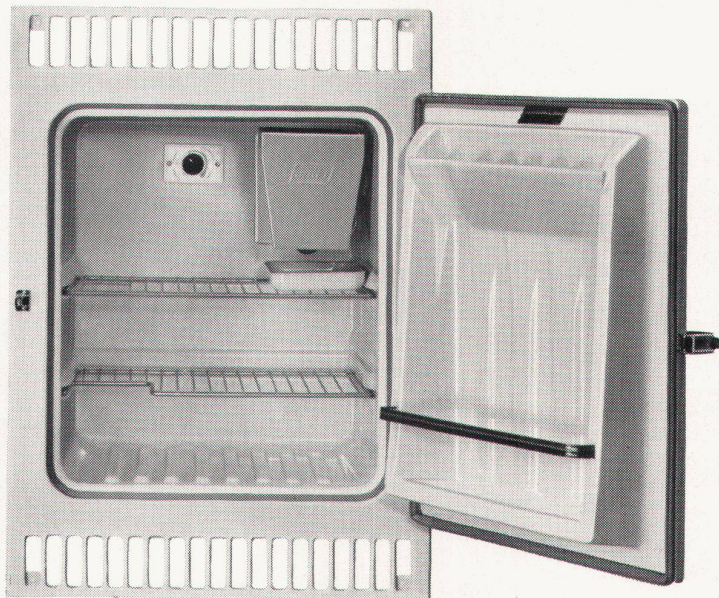

150 l Kompressor Fr. 485.- exkl. Gemüseschalen

Eignet sich für bündigen Fronteinbau. Raumsparende Konstruktion.

17 l Tiefkühlfach für Temperaturen bis -18° C. Grosse Eiswürfelschublade. Raffinierter, besonders grosser Türausbau mit verstellbaren Ablaren, Butter- und Käsefach, sowie Halter für 14 Eier, fasst 4 Literflaschen. Wichtig für die Reinigung: Der Frontrahmen mit den beiden Lüftungsgittern lässt sich leicht wegnehmen.

Garantie: Kühlaggregat 5 Jahre.

Forster schafft einen neuen Standard für Qualität, Leistung und Komfort im schweizerischen Kühlschranksbau.

Bitte verlangen Sie Offerte und Spezialprospekt.

Beratung in allen Einbaufragen.

150 l Kompressor