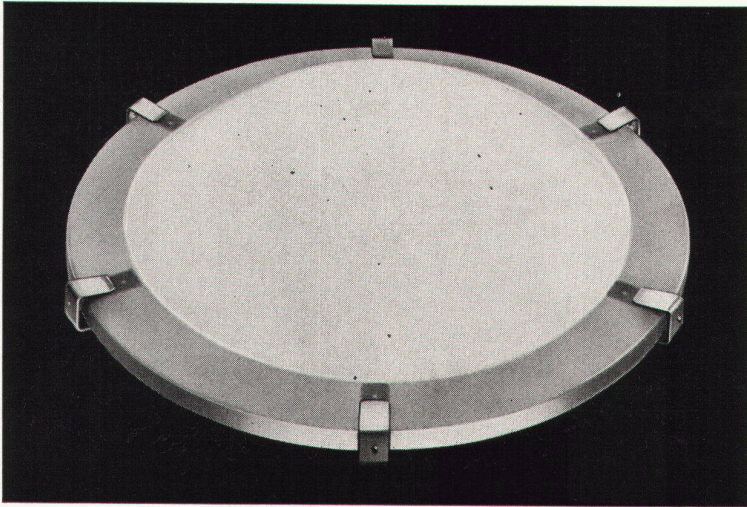

Für bestes Tageslicht

Armiplast

Lichtkuppeln

witterungsbeständig
schlagfest
wärmeisolierend

METALLWARENFABRIK ZUG

Abteilung Baustoffe

Telephon 042 4 01 51

Armiplast aus glasfaserarmiertem Polyester
ein neuzeitliches Qualitätsprodukt der altbekannten Metallwarenfabrik Zug