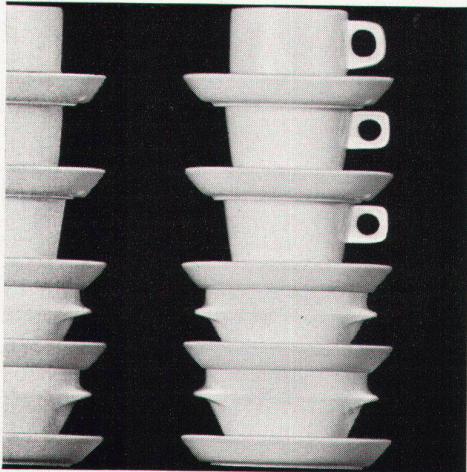

Download PDF: 15.01.2026

ETH-Bibliothek Zürich, E-Periodica, <https://www.e-periodica.ch>

SYSTEM B1100

eine neue Geschirrsreihe für Hotel,
Café, Kasino, Schnellgaststätte,
Kantine, Krankenhaus . . .

alle Teile gebrauchsrichtig
geformt, in Gruppen auf den
verschiedenen Bedarf abgestimmt