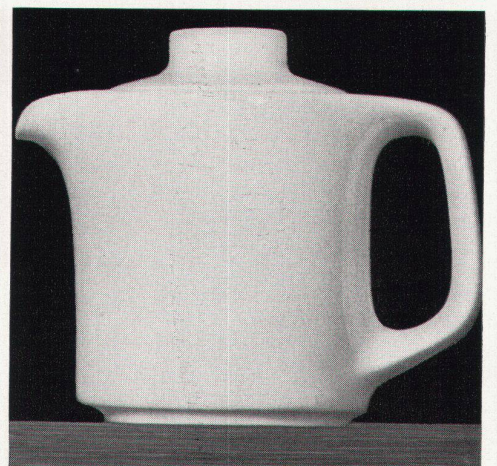

Download PDF: 15.01.2026

ETH-Bibliothek Zürich, E-Periodica, <https://www.e-periodica.ch>

SYSTEM B1100

eine neue Geschirrsreihe für Hotel,
Café, Kasino, Schnellgaststätte,
Kantine, Krankenhaus . . .

alle Teile gebrauchsrichtig
geformt, in Gruppen auf den
verschiedenen Bedarf abgestimmt